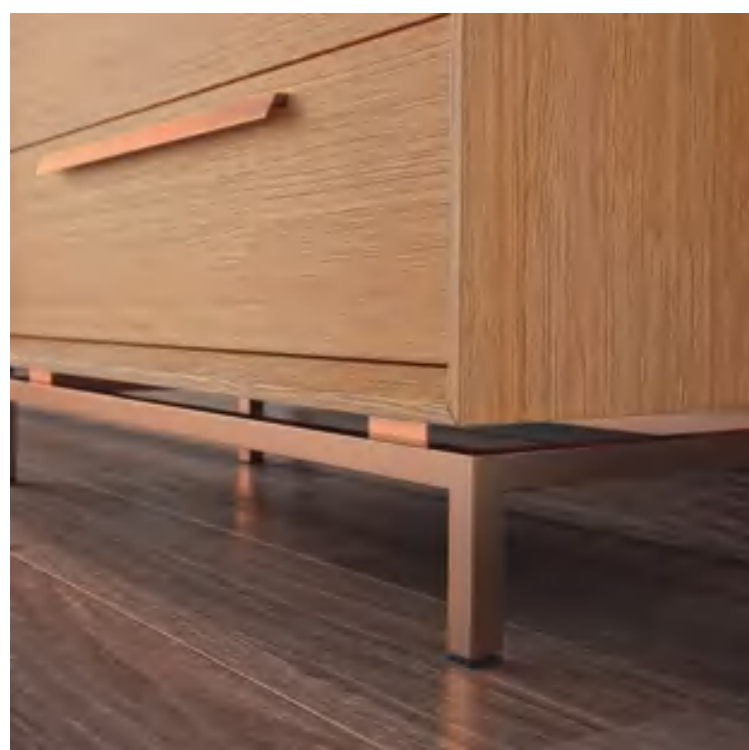

Acabado oro
Gold finish

Acabado cobre
Copper finish

Acabado negro
Black finish

16C

ROBLE Y VERDE JADE
TIRADOR NEGRO

REF. EC113 - P. 445
Vitrina de 100 izquierda con
bancada metálica Estoril
*Estoril left showcase 100 with
metal bench*
99 x 204 x 43 cm