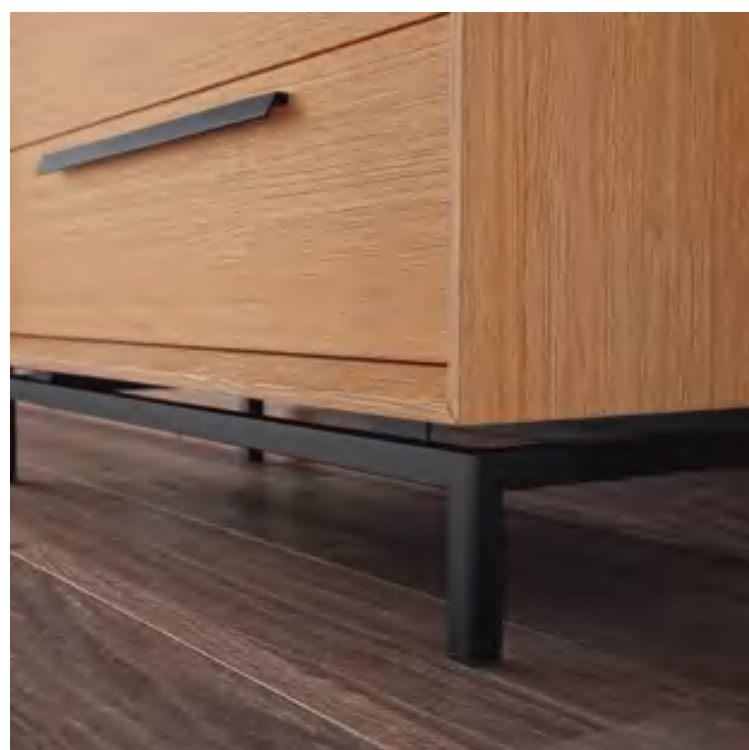

Acabado oro
Gold finish

Acabado cobre
Copper finish

Acabado negro
Black finish

16C

ROBLE Y VERDE JADE
TIRADOR NEGRO

REF. EC113 - P. 445
Vitrina de 100 izquierda con
bancada metálica Estoril
*Estoril left showcase 100 with
metal bench*
99 x 204 x 43 cm