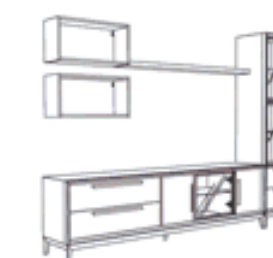

19C

ROBLE Y GRIS PIZARRA
TIRADOR NEGRO

293 cm

REF. EC120 - P. 366
Mesa T.V. de 233 con 3
puertas y bancada madera
Estoril
*Estoril T.V. table 233 with 3
doors and wooden bench*
233 x 67 x 43 cm

REF. EC013 - P. 40
(unidad)
Cubo estante
(rectangular)
Cube shelf (rectangular)
75 x 35 x 25 cm

REF. EC108 - P. 280
Vitrina de 60 derecha
con bancada madera
Estoril
*Estoril right showcase
60 with wooden bench*
60 x 204 x 43 cm

REF. EC009 - P. 35
Estante de pared
de 150
150 wall shelf
150 x 4 x 20 cm