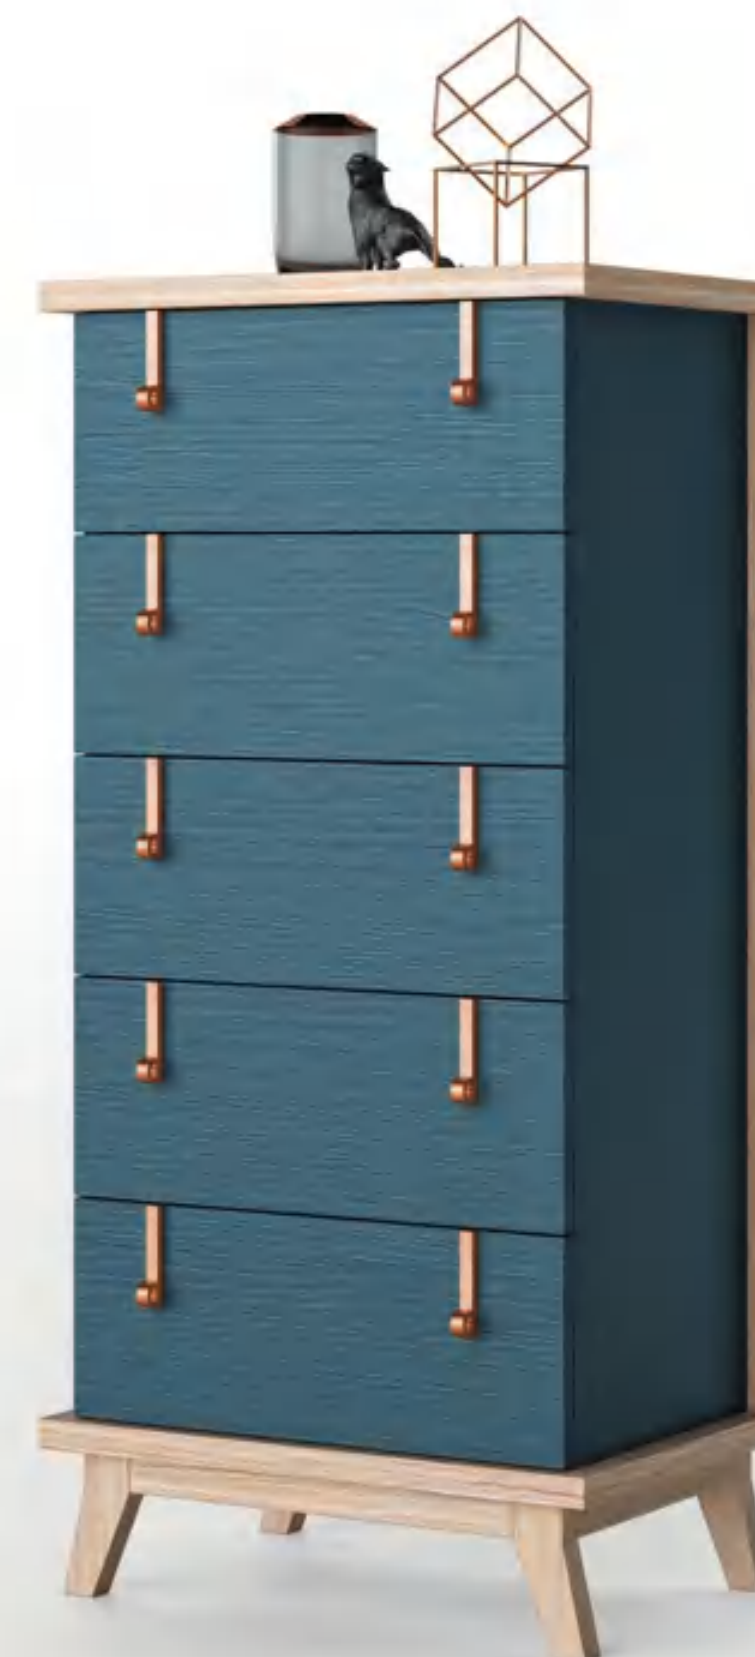

39D

ARCE

P. 876
Vestidor
Dressing room
110 x 240 x 63 cm
(por módulo)

REF. SD003 - P. 213
Sinfonier 5 cajones Sajonia
Sajonia chifonier with 5 drawers
63 x 133 x 42 cm
ARCE Y AZUL ÍNDIGO
TIRADOR COBRE