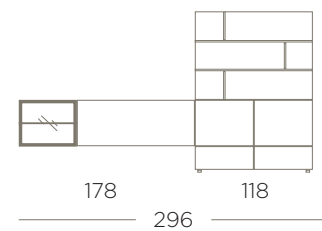

60 158
— 218 —

Tantas combinaciones
como quieras.

14

17

60 118 138
274

Roble Nudos | Nieve Poro

Cuando los colores se interpretan,
el blanco expresa luz, amplitud y optimismo.

25

90 178

268

Nature | Glacial

37

Maple | grafito

46

Roble Nudos | Grafito

TV. 50

Largo ambiente 178 cm
Nórdico | Mármol

APARADOR 60

Largo ambiente 158 cm
Nogal Nudos | Marfil

APARADOR 70

Largo ambiente 158 cm
Roble Nudos | Marfil

APARADOR 71

Largo ambiente 158 cm
Rustic | Visón

APARADOR 72

CODIGO	MEDIDAS
MA 450	110 X 55 X 41
MA 451	55 X 55 X 41
MA 452	90 X 90 X 41

MARE

COLECCIÓN
SALONES

COLECCIÓN
SALONES

M A R E

MARE

COLECCIÓN
SALONES