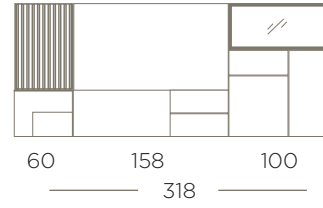

60 158
— 218 —

Tantas combinaciones
como quieras.

14

17

60 118 138
274

Roble Nudos | Nieve Poro

Cuando los colores se interpretan,
el blanco expresa luz, amplitud y optimismo.

25

MESA COM PIE CENTRAL EXT

CODIGO	MA 270
MEDIDAS	140 X 90 X 76
1 EXTENSIBLE	180 X 90 X 76
2 EXTENSIBLE	220 X 90 X 76

MESA COM BIDIRECCIONAL EXT

CODIGO MA 275
MEDIDAS 140 X 100 X 76
EXTENSIBLE 140 X 140 X 76