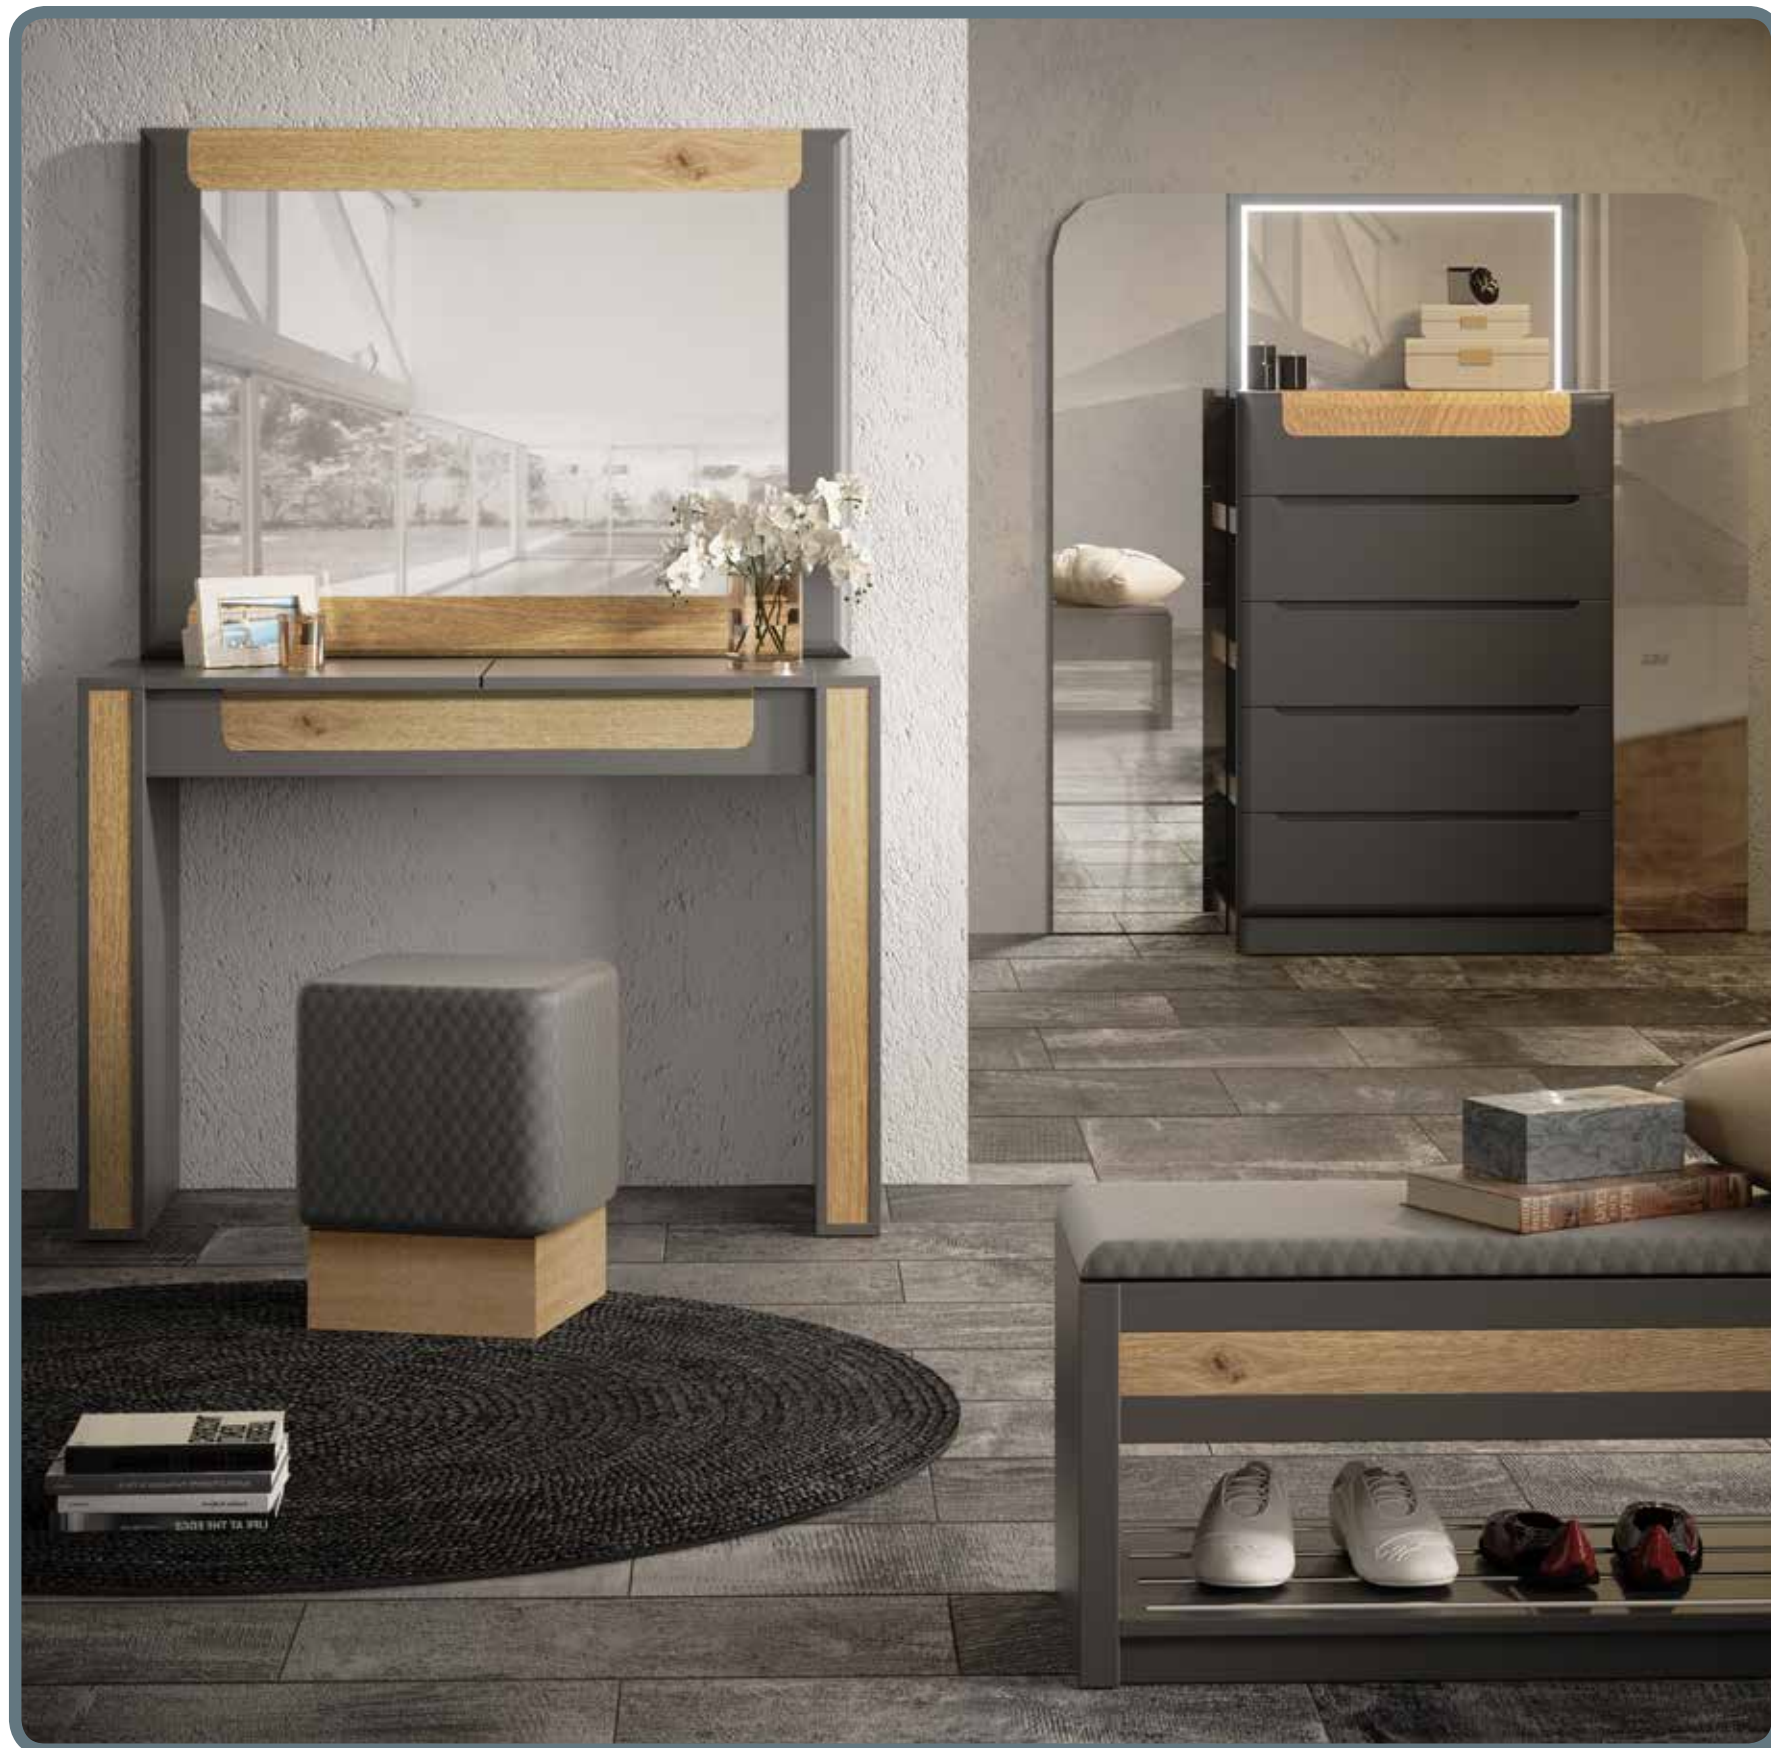

Colección Alenda

COLOR: C51 ANTRACITA
COLOUR / ОТДЕЛКА

PERFIL Y ZÓCALO PUFF: C38ND ROBLE NUDOSO SOFT
DETAILS / ДЕТАЛИ

TAPIZADO: RT SILVER GREY ARNO 117
UPHOLSTERY / ОБИВКА