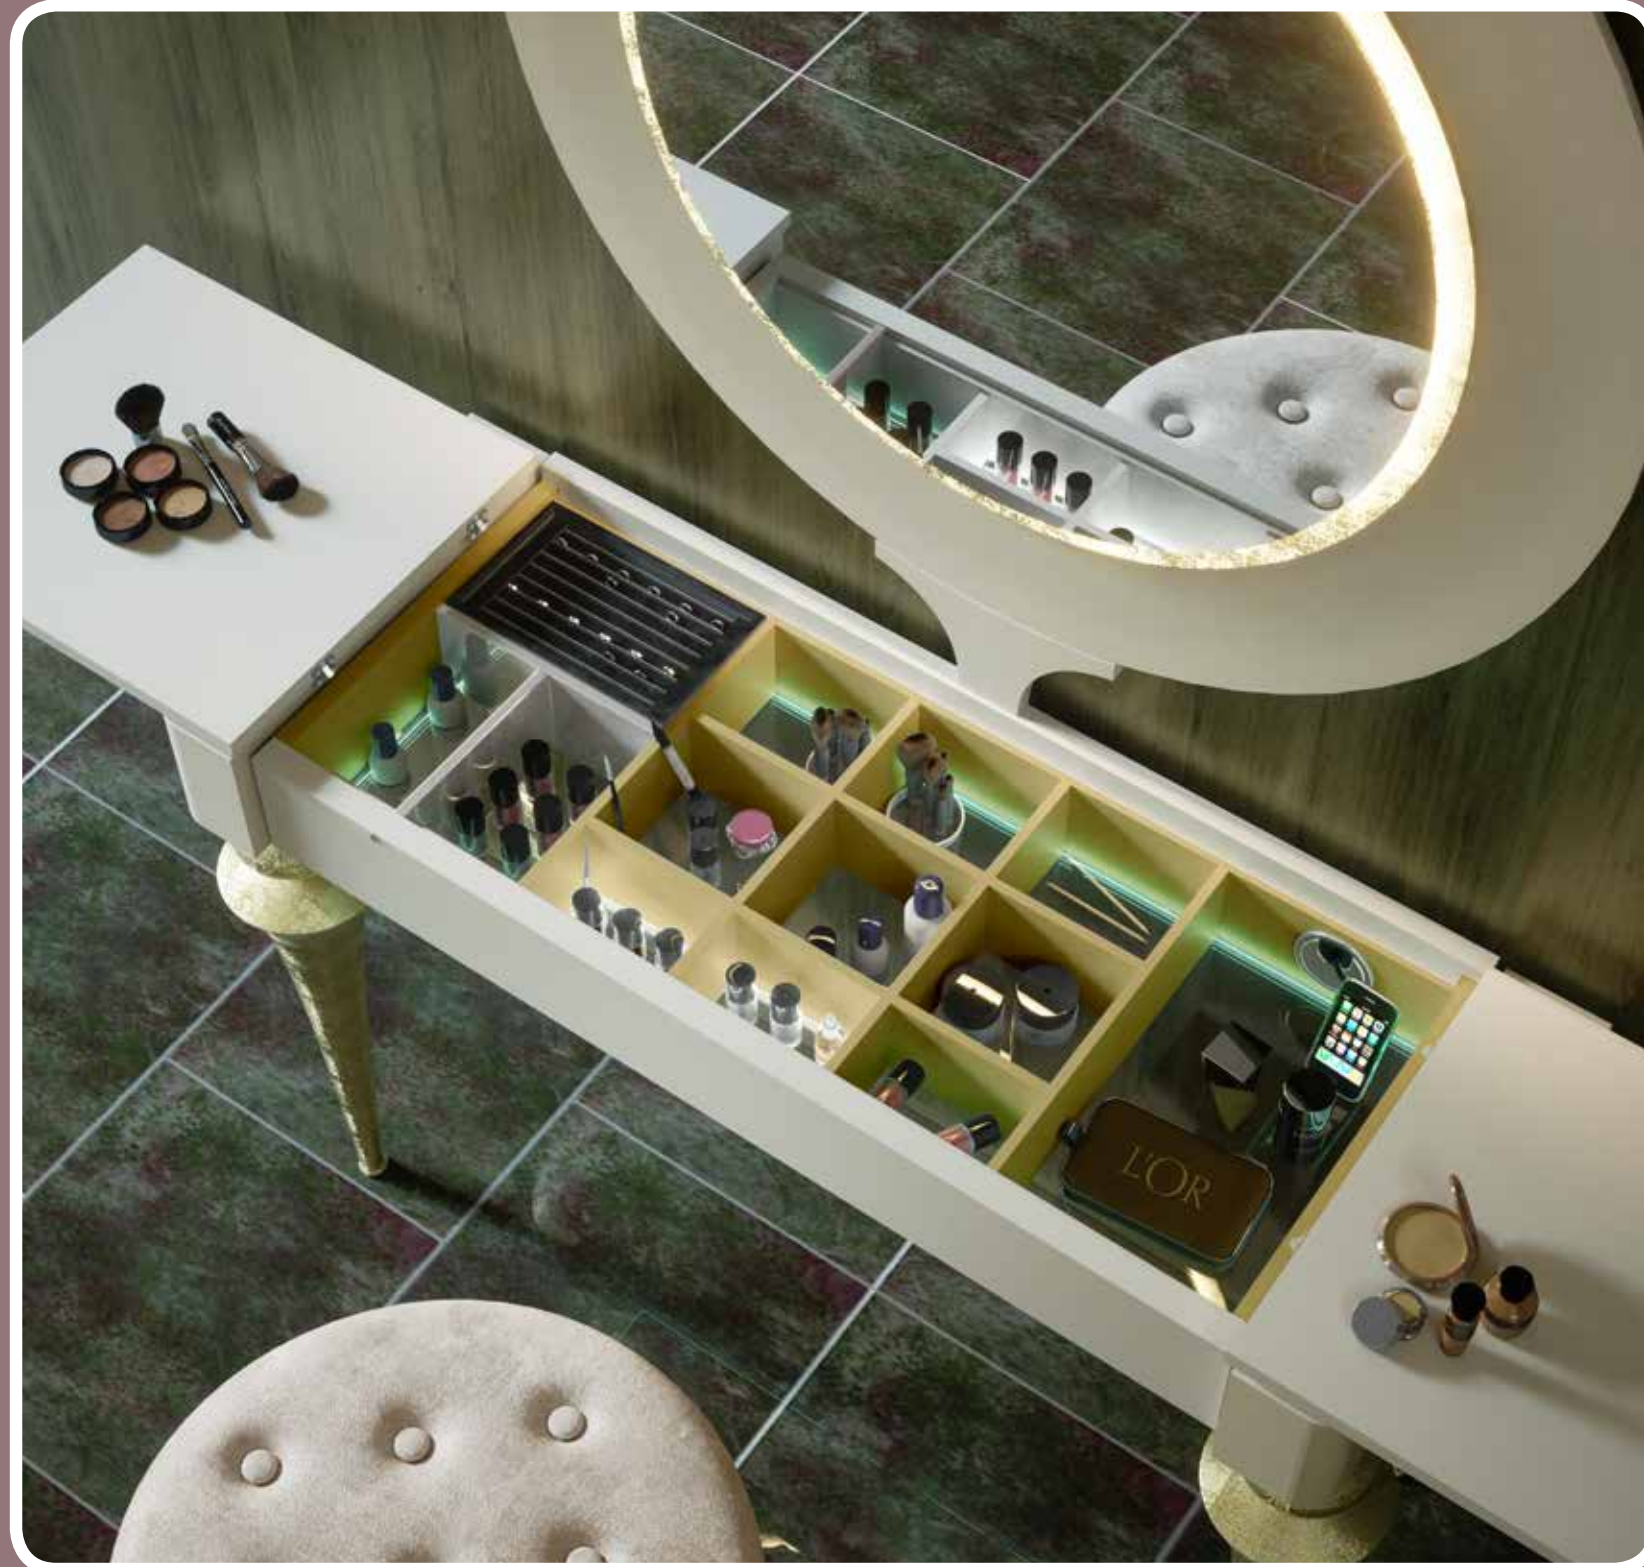

TAPIZADO: RT SILVER GREY ARNO 117
UPHOLSTERY / ОБИВКА

OPCION INTERIOR DELUXE + OPCION LED CAJON CON SENSOR DE TACTO

COLOR: C10 ALEGRÍA
COLOUR / ОТДЕЛКА

DIVISON INTERIOR Y PERFIL DE MARCO: C71 ORO PREMIUM