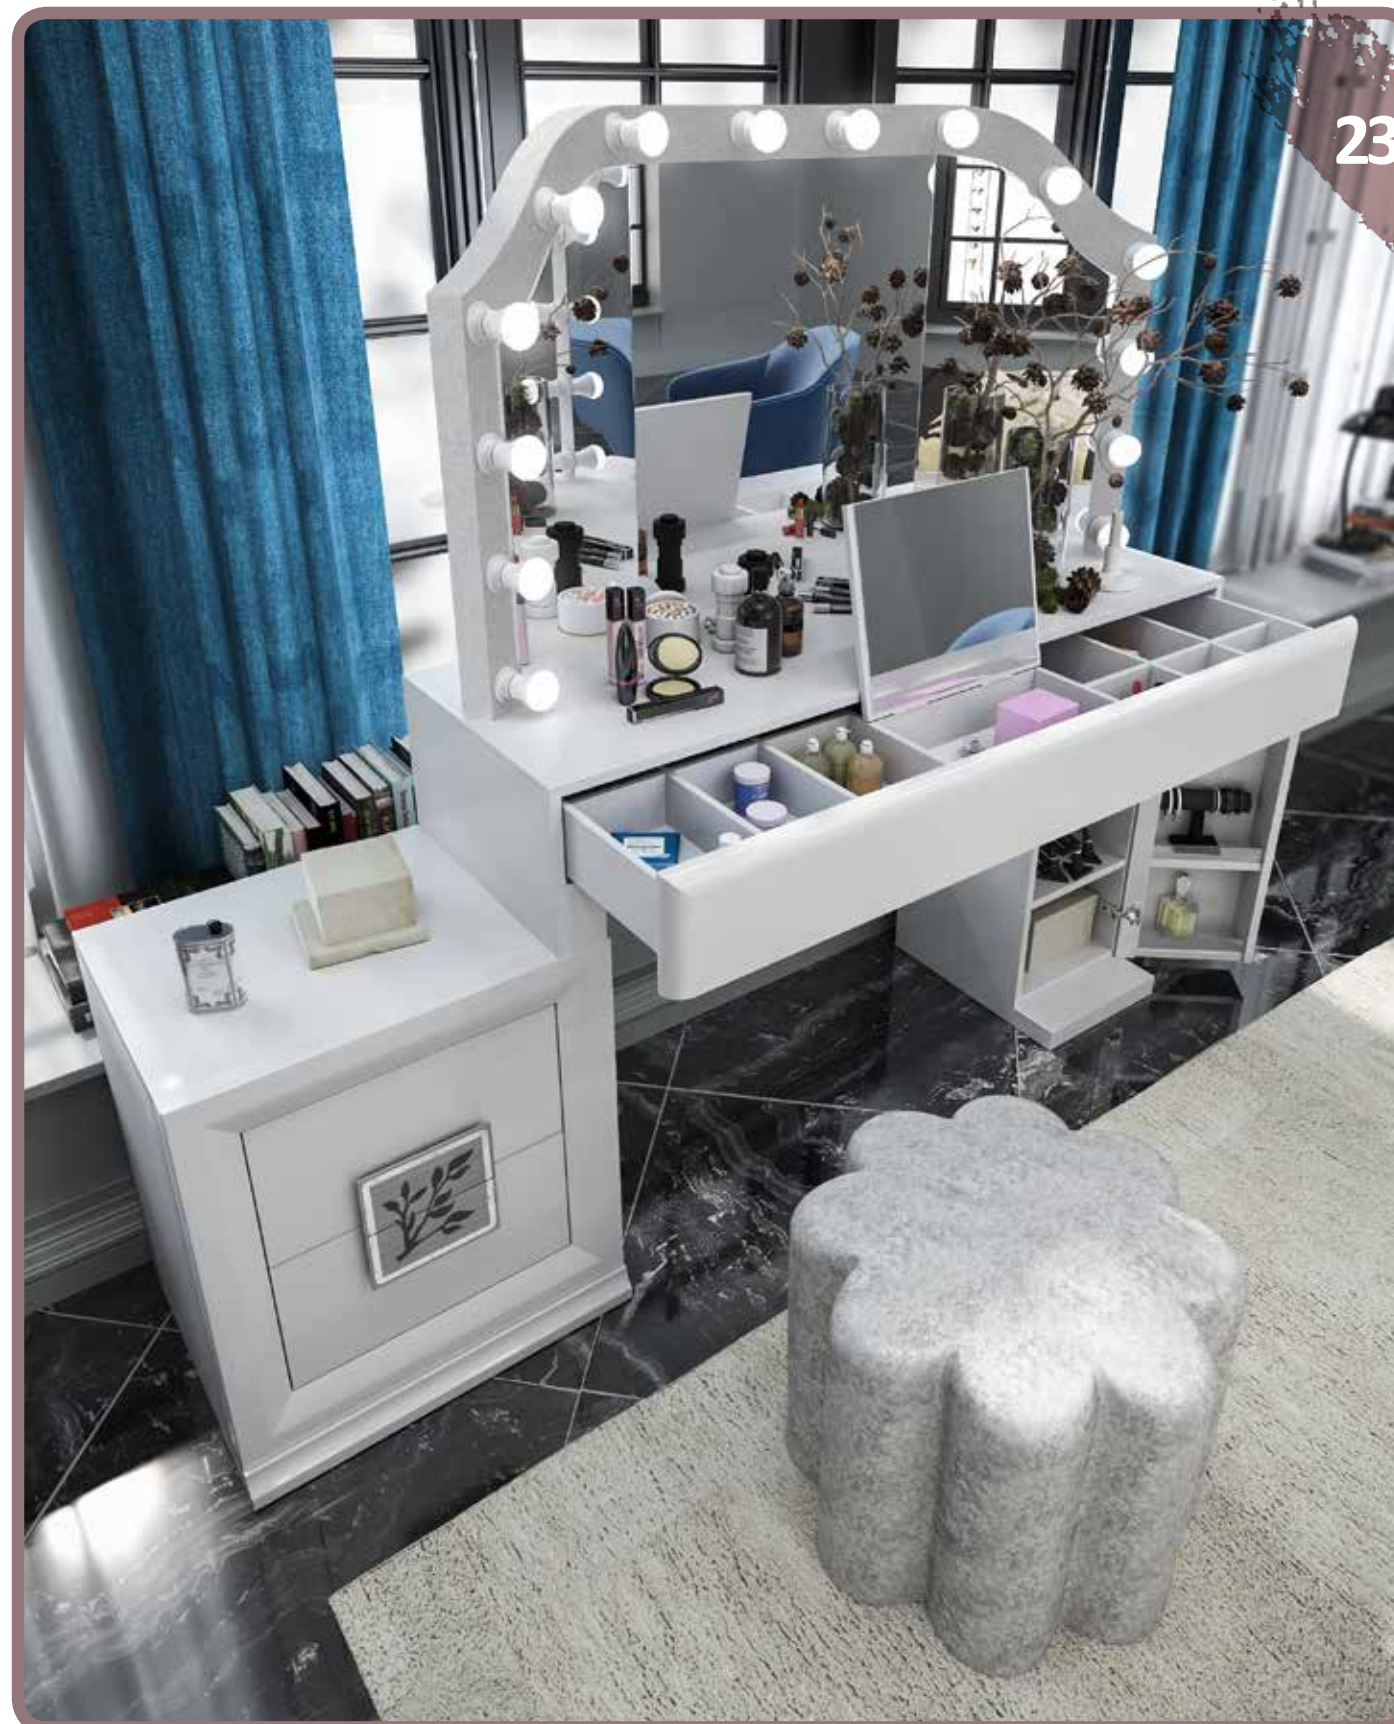

Colección Alenda

COLOR: C53 BLANCO
COLOUR / ОТДЕЛКА

DETALLES: C47ND ROBLE NUDOSO NATURAL PÁTINA BLANCA
DETAILS / ДЕТАЛИ

TAPIZADO: T167
UPHOLSTERY / ОБИВКА

23A

23B

COLOR: C53 BLANCO
COLOUR / ОТДЕЛКА

DETALLES: CROMO
DETAILS / ДЕТАЛИ

TIRADOR FLOR GRABADO LASER: C50RB ROBLE BLANCO PÁTINA GRIS
LASER ENGRAVED FLOWER HANDLE / РУЧКА ЦВЕТОК С ЛАЗЕРНОЙ ГРАВИРОВКОЙ

TAPIZADO: T103
UPHOLSTERY / ОБИВКА

Colección Line