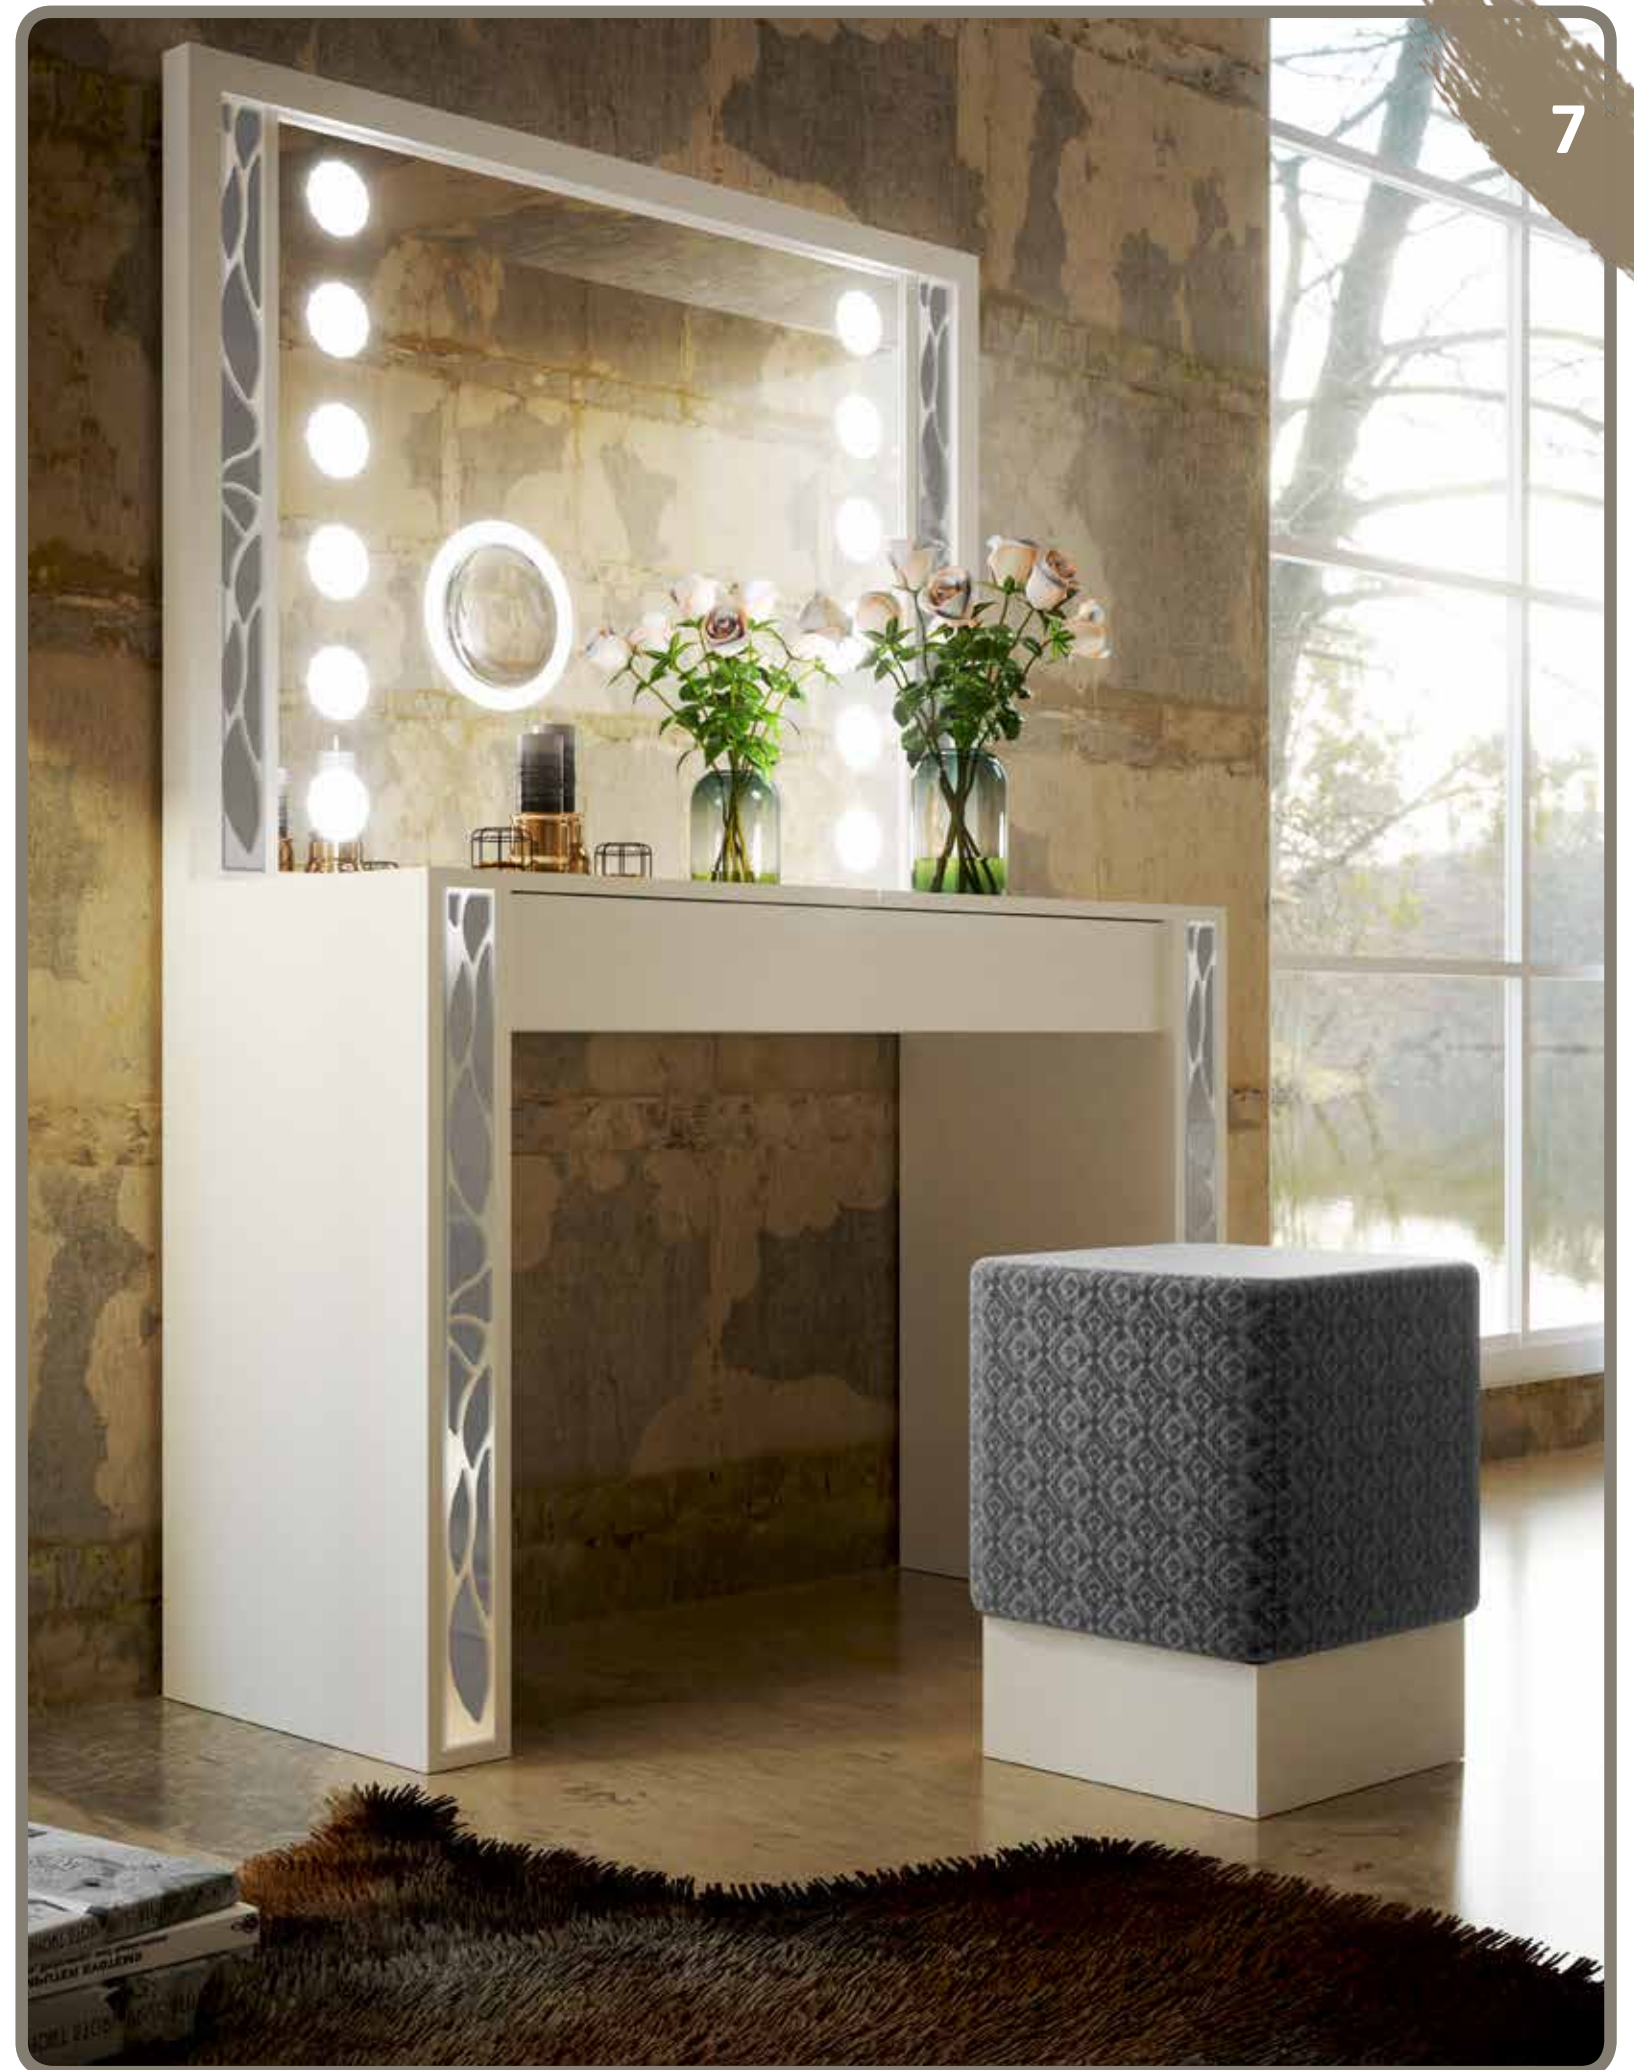

Colección Leaf

COLOR: C53 BLANCO
COLOUR / ОТДЕЛКА

PERFÍL: C31 PURPURINA
PROFILE / ПРОФИЛЬ

DETALLES PERFIL: LEAF CROMO
PROFILE DETAILS / ДЕТАЛИ ПРОФИЛЯ

TAPIZADO: RT SILVER GREY MERSEY 140
UPHOLSTERY / ОБИВКА