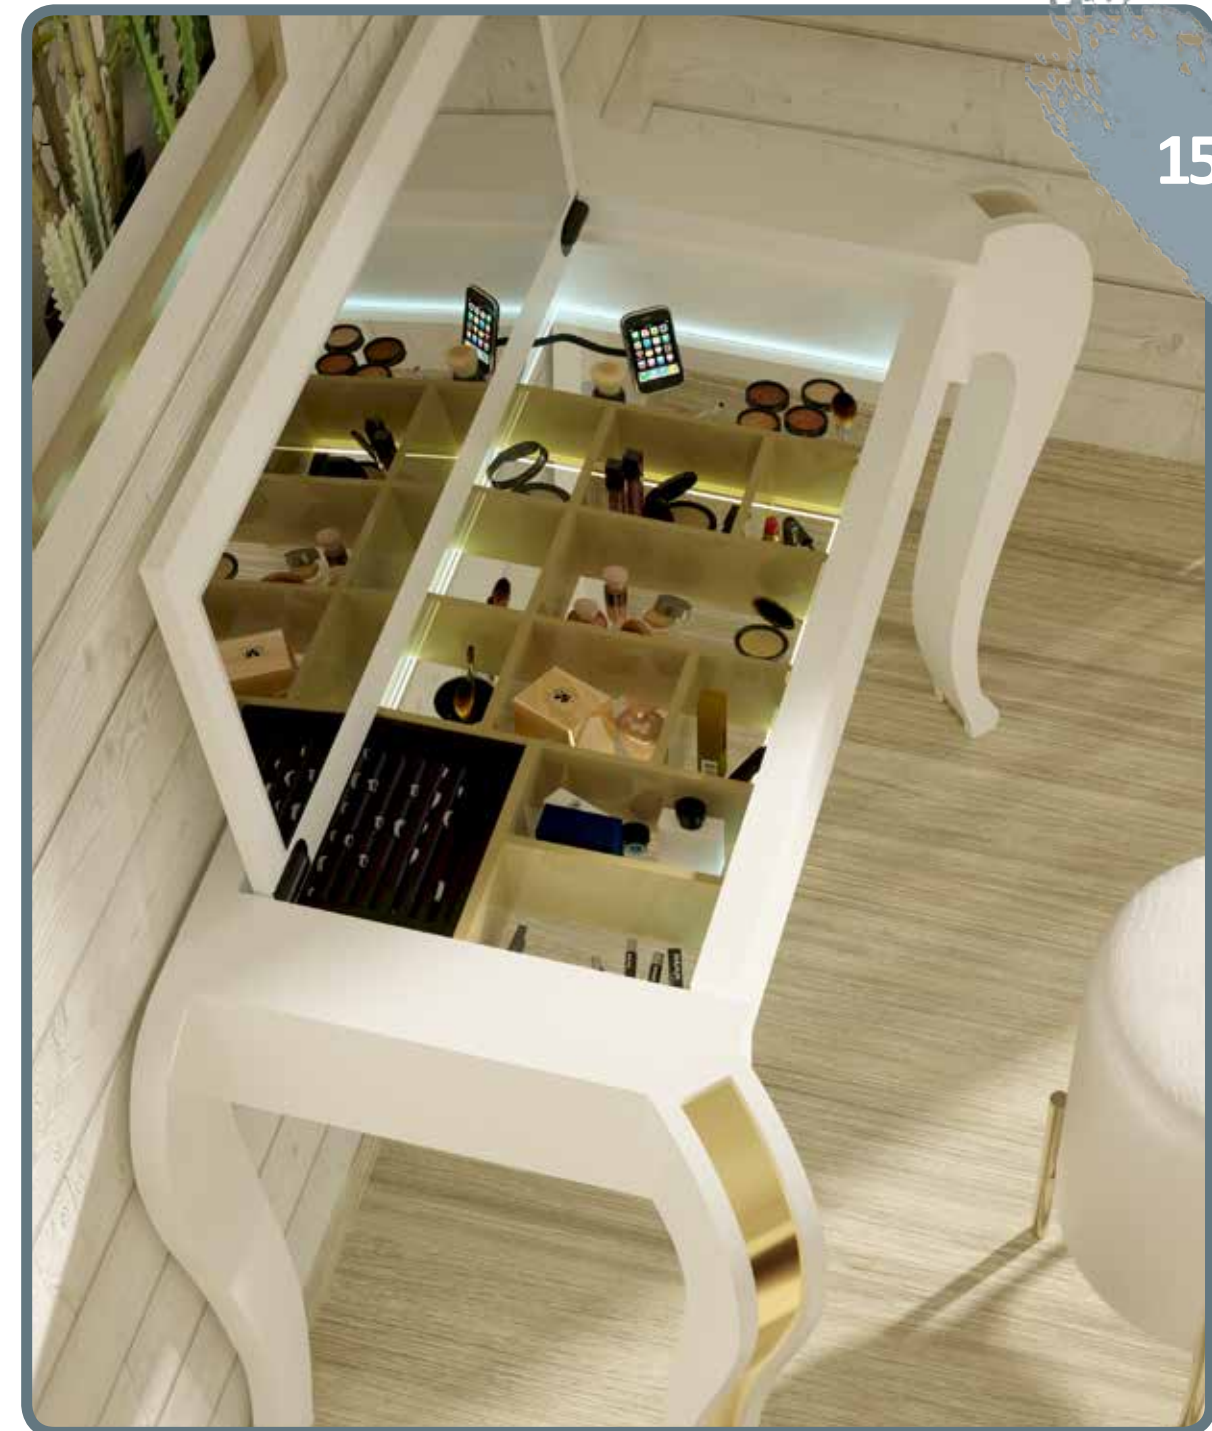

OPCIÓN CARGA INALÁMBRICA
PORTABLE CHARGER OPTION
ОПЦИЯ ПОРТАТИВНОГО ЗАРЯДНОГО УСТРОЙСТВА

OPCION INTERIOR DELUXE + OPCION LED CAJON CON SENSOR DE TACTO