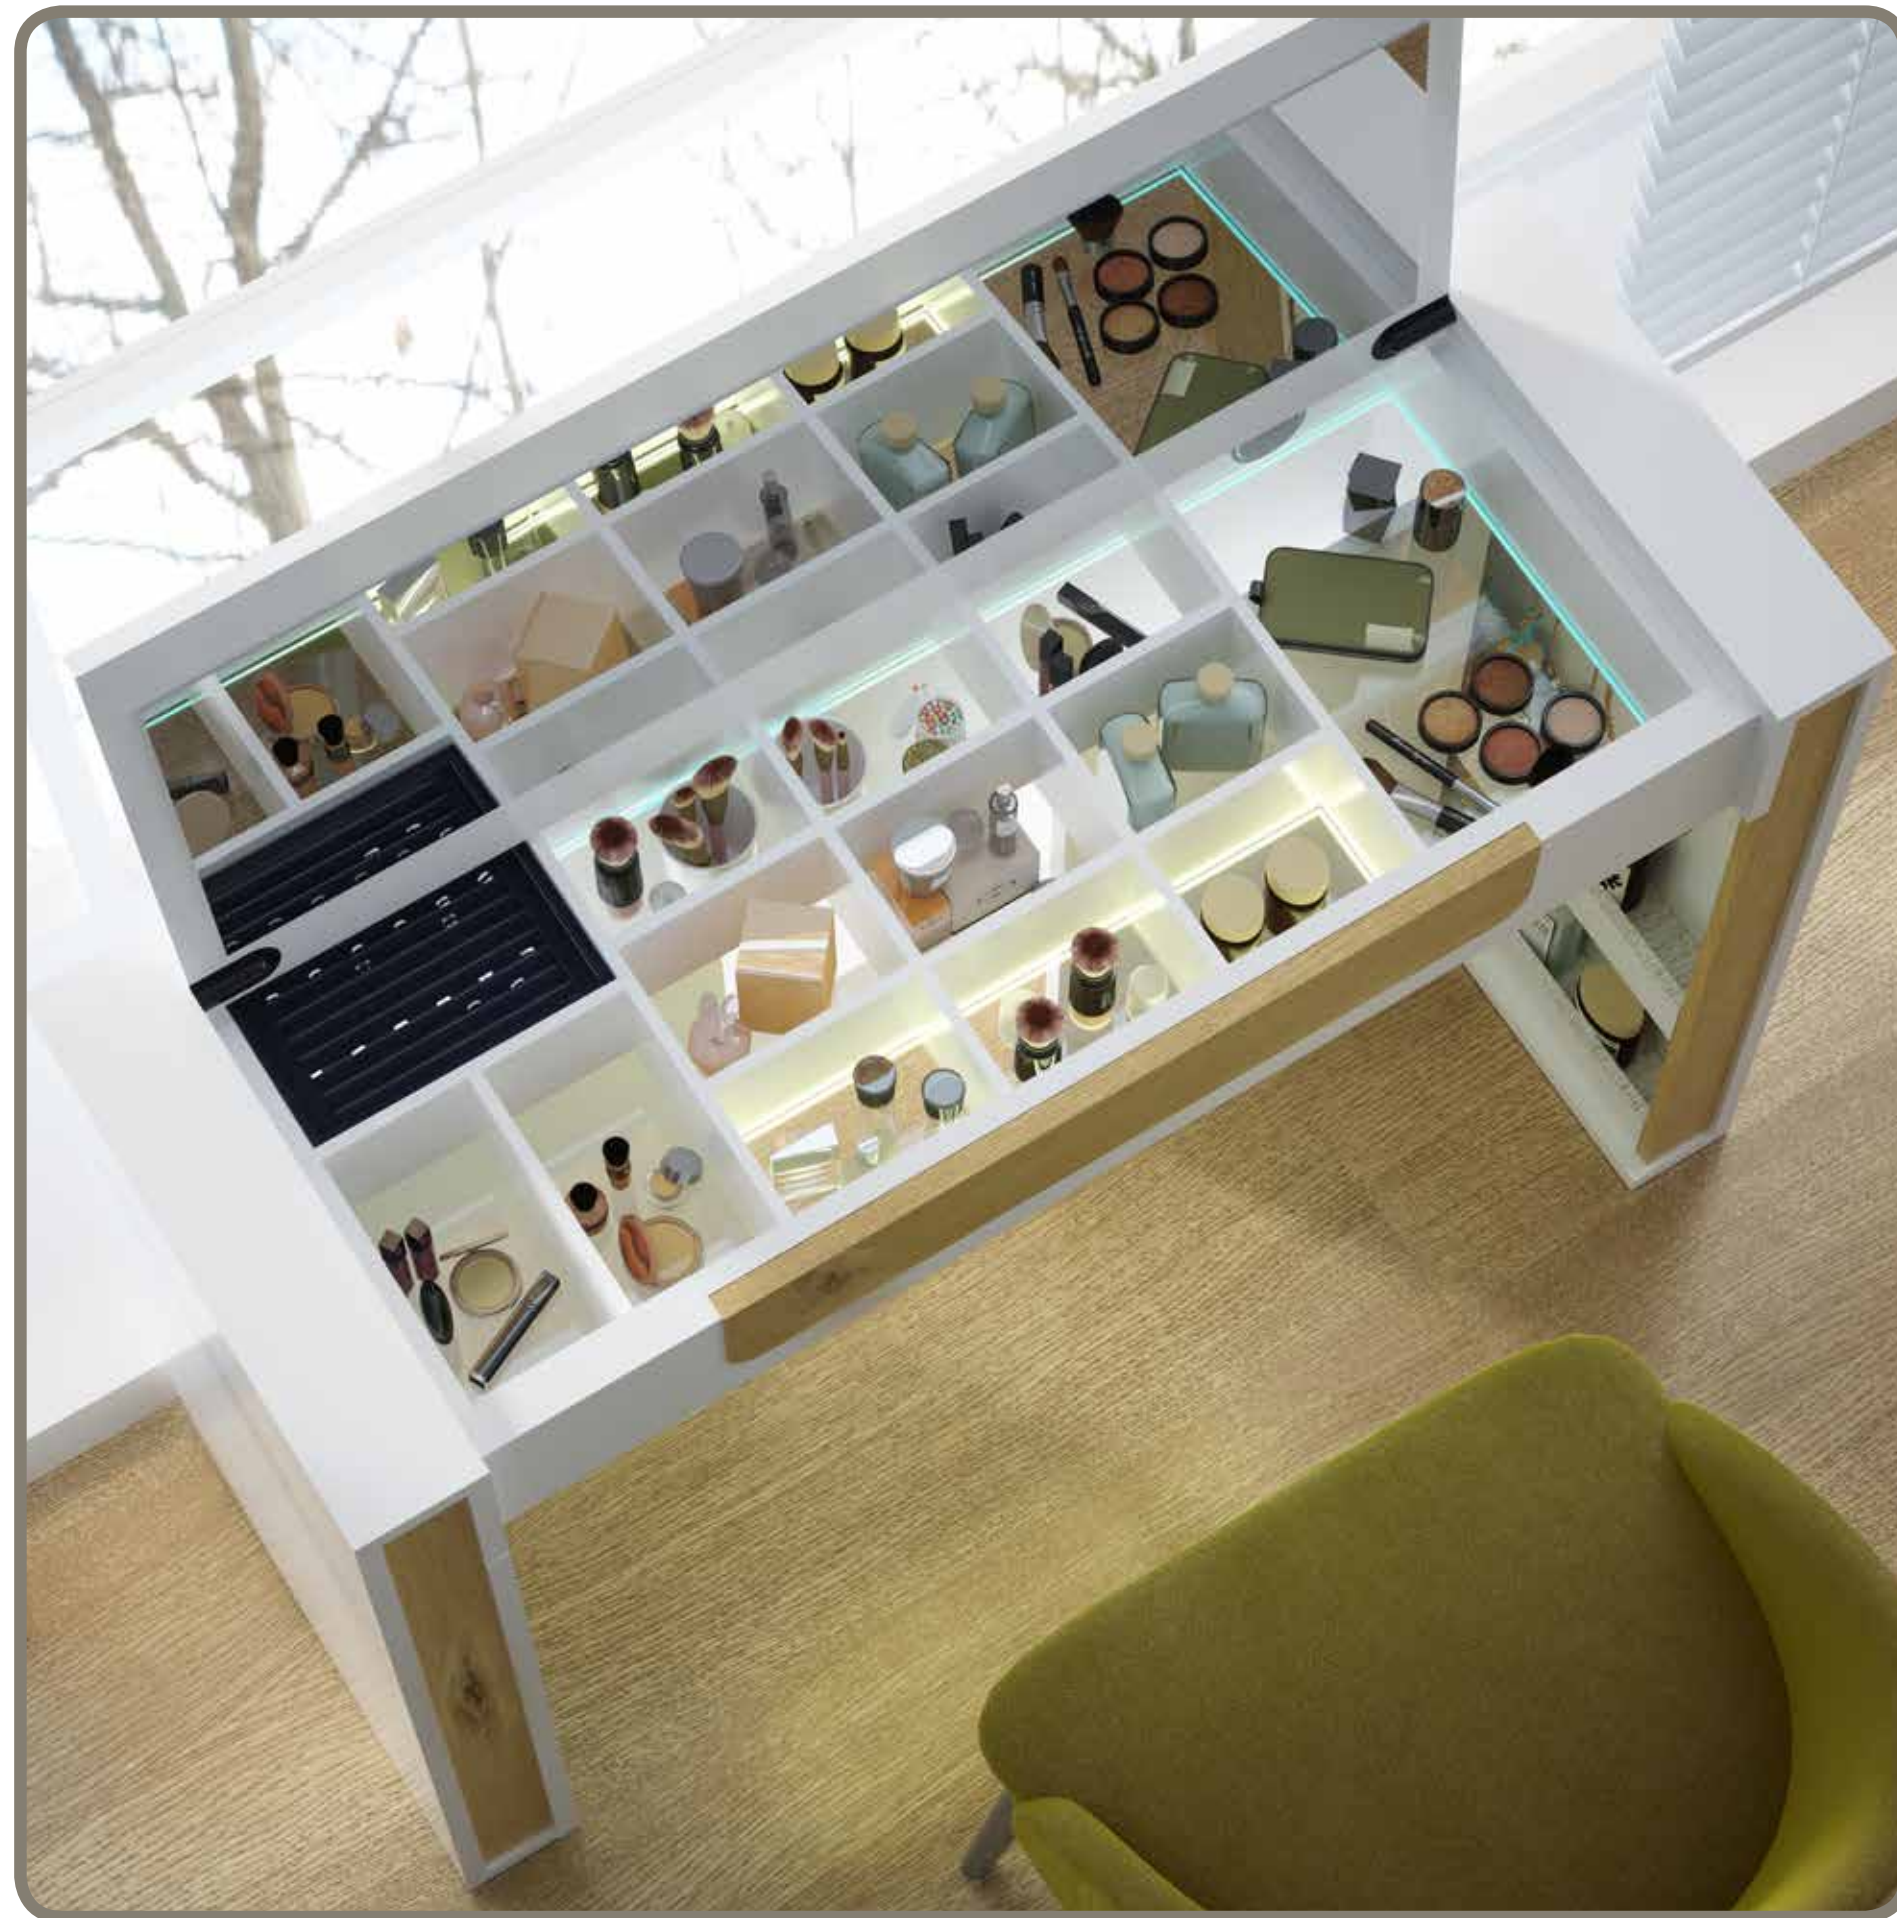

OPCION INTERIOR DELUXE + OPCION LED CAJON CON SENSOR DE TACTO+ COSTADOS UTILES

Colección Alenda

COLOR: C53 BLANCO
COLOUR / ОТДЕЛКА

DETALLES Y SILLA: C38ND ROBLE NUDOSO SOFT
DETAILS / ДЕТАЛИ

TAPIZADO: ELASTRON MACAU MOSS
UPHOLSTERY / ОБИВКА