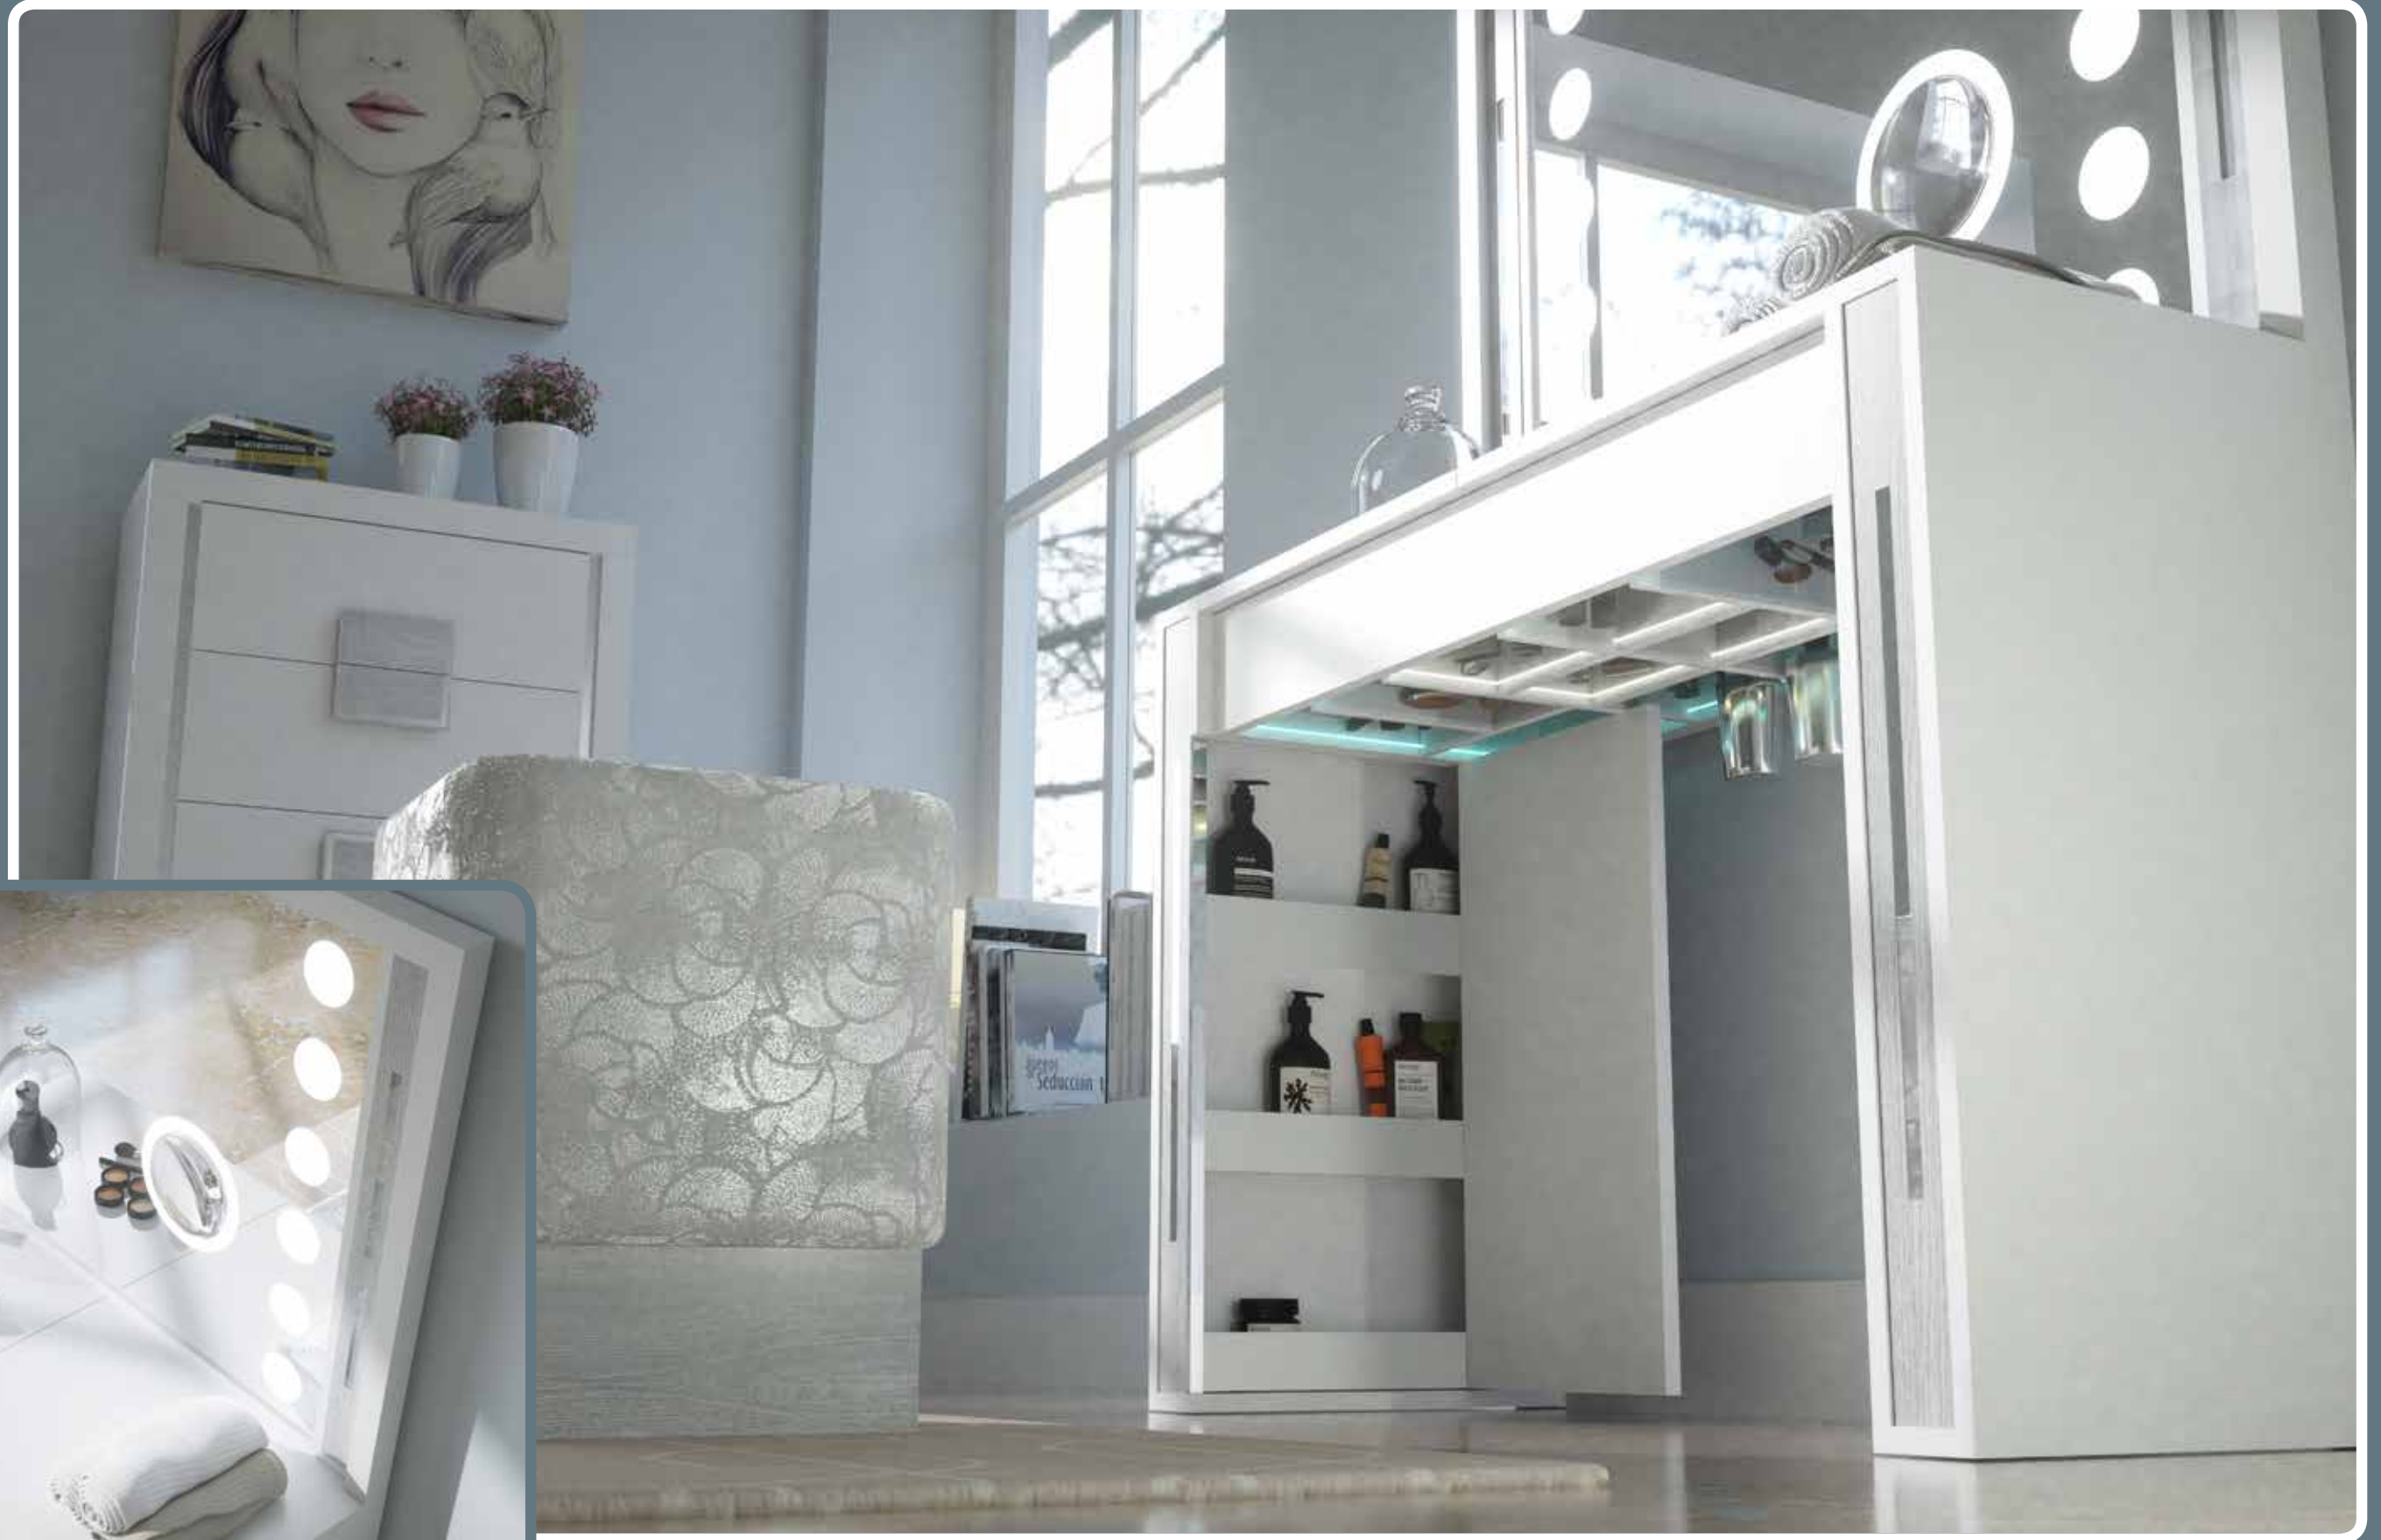

*Colección
Line*

OPCION INTERIOR DELUXE + OPCION LED CAJON CON SENSOR DE TACTO + OPCION COSTADOS UTILES

COLOR: C53 BLANCO
COLOUR / ОТДЕЛКА

PERFIL Y ZÓCALO PUFF: C50RB ROBLE BLANCO PÁTINA GRIS
PROFILE / ПРОФИЛЬ