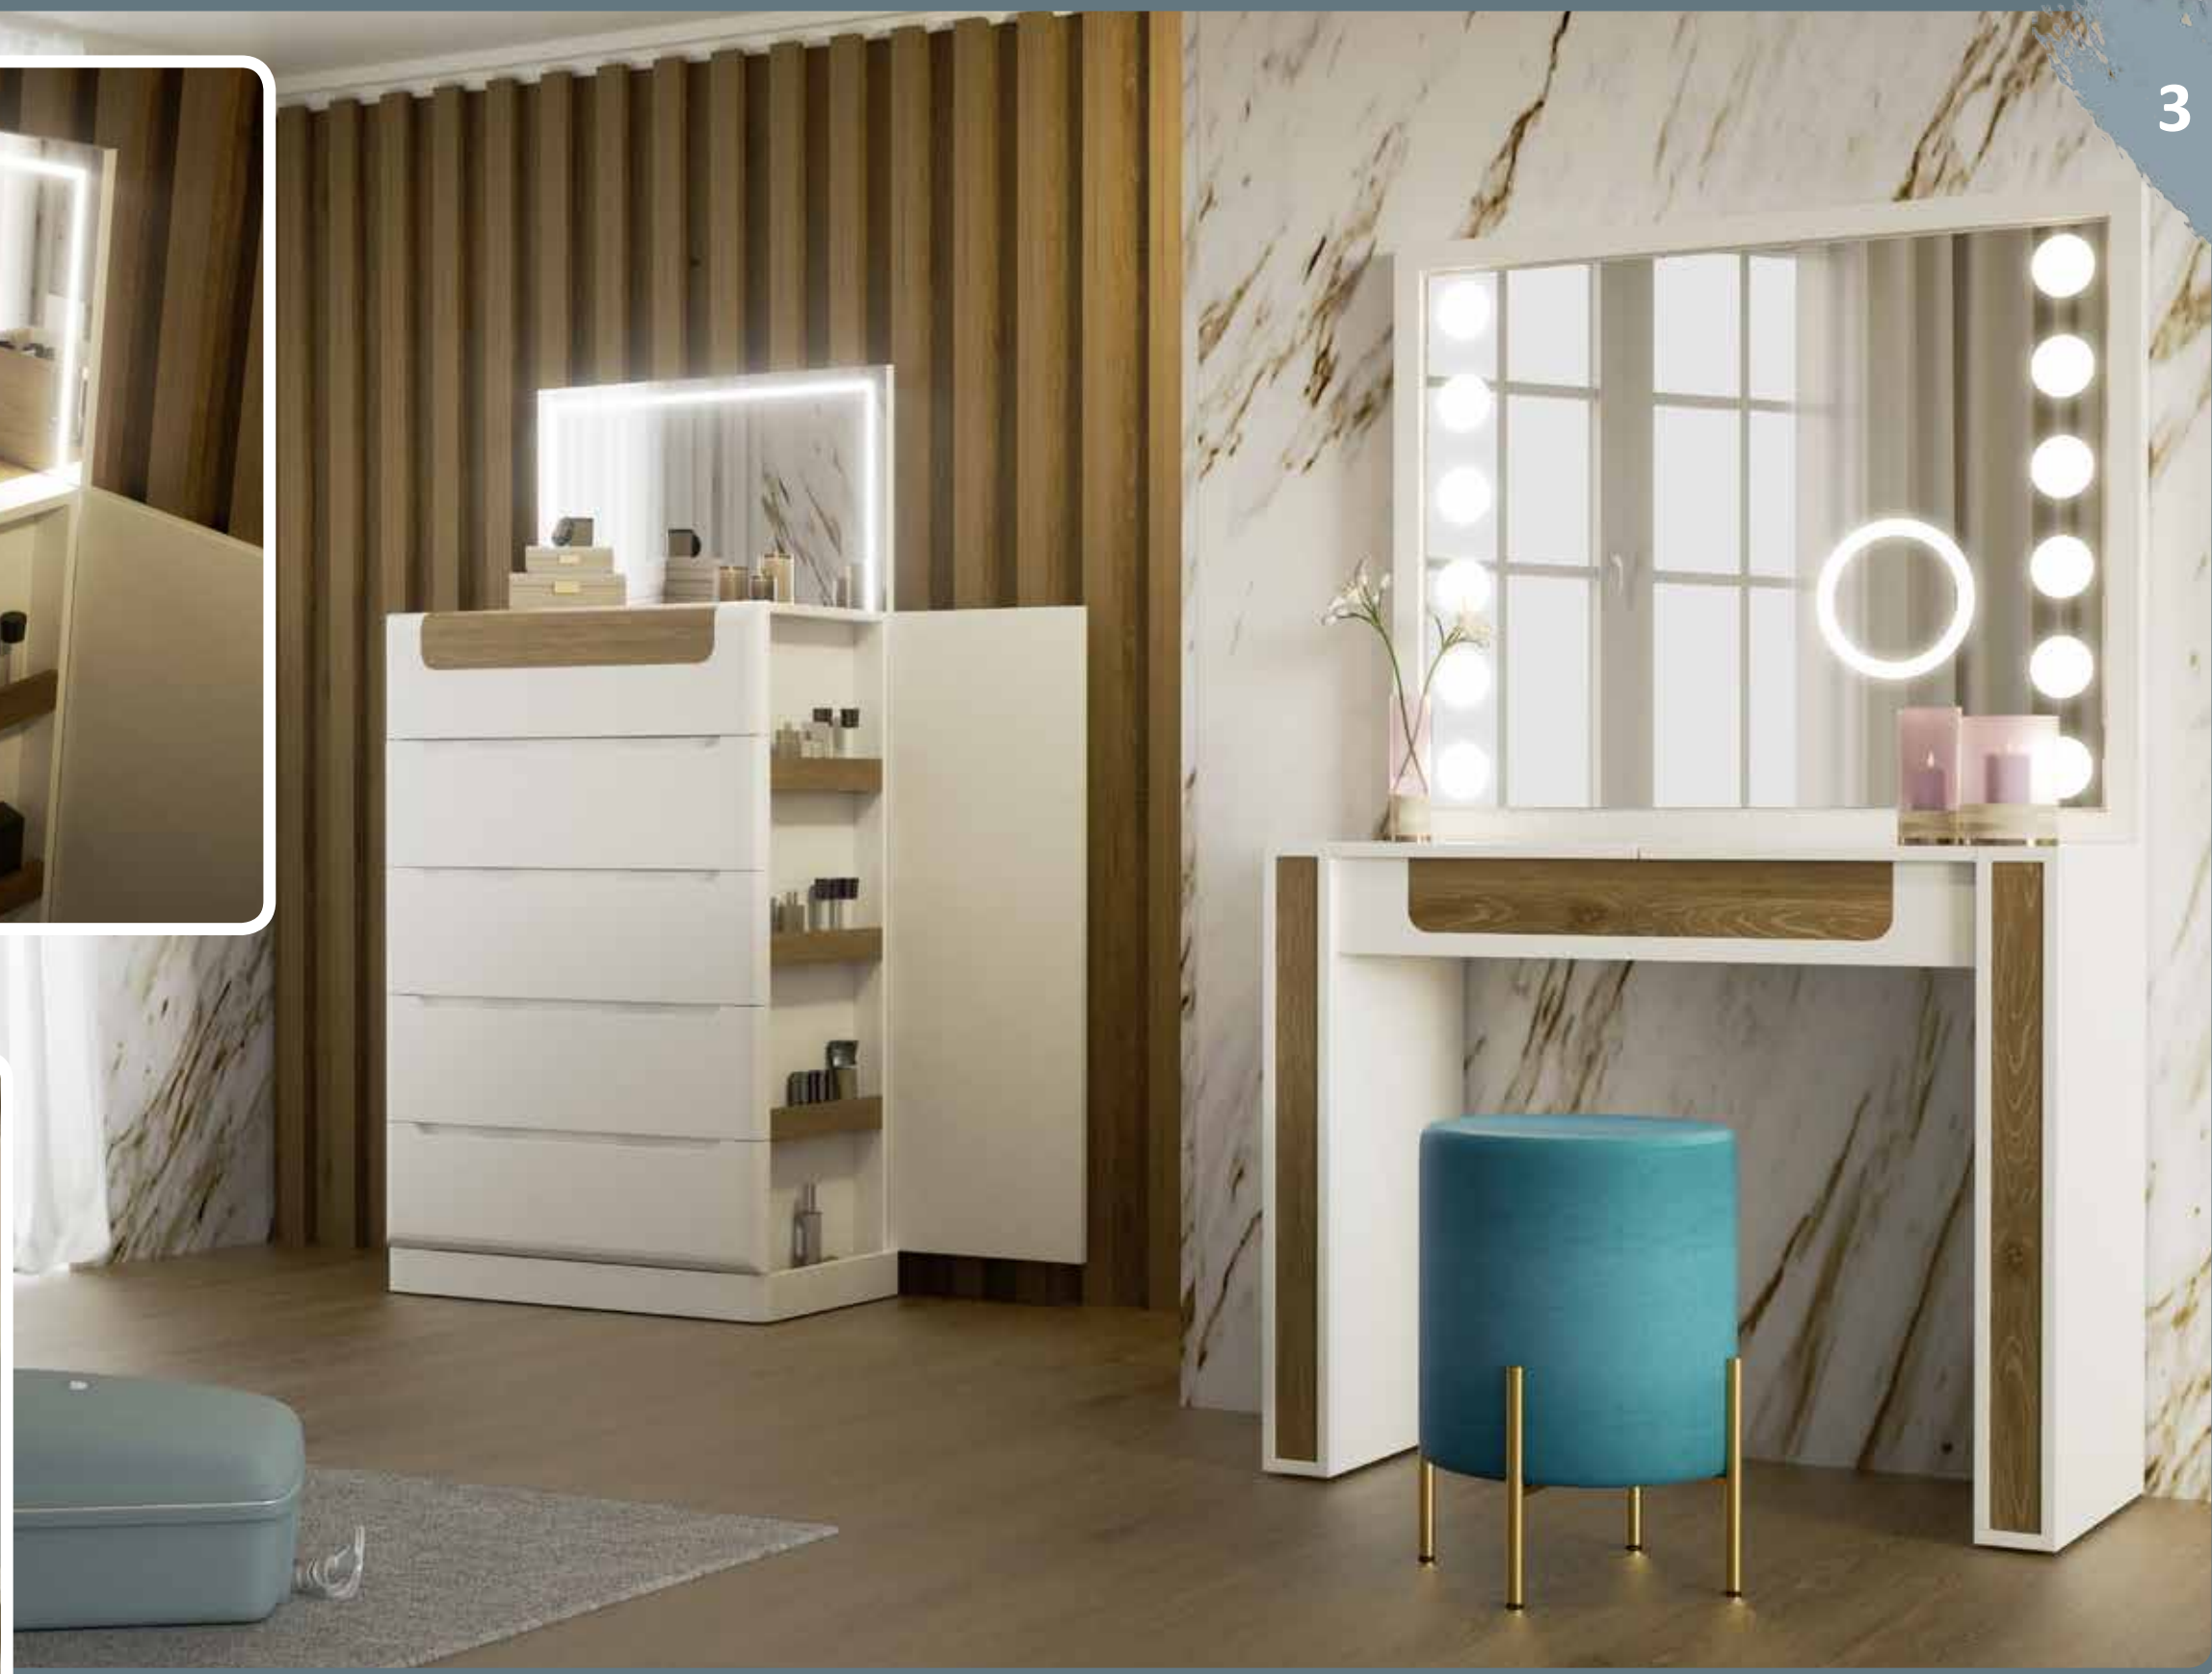

Colección Alenda

COLOR: C53 BLANCO
COLOUR / ОТДЕЛКА

DETALLES: C45ND ROBLE NUDOSO CARAMELO
DETAILS / ДЕТАЛИ

PUFF: C71 ORO PREMIUM
POUFFE / ПУФ

TAPIZADO: T104
UPHOLSTERY / ОБИВКА