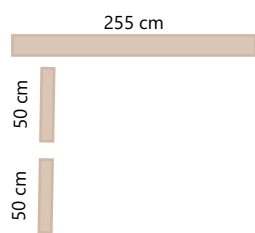

ARMARIO CORREDERO  
**DC-19**  
180 cm

501

COLOR / COULEUR / COLOUR  
**ARTISAN**  
DETALLES / DÉTAILS / DETAILS  
**GRAFITO**

255 cm

100 cm

502

COLOR / COULEUR / COLOUR  
**ALBIAN**  
DETALLES / DÉTAILS / DETAILS  
**GRAFITO**

255 cm

503

COLOR / COULEUR / COLOUR  
**ALBIAN**  
DETALLES / DÉTAILS / DETAILS  
**PLOMO**

255 cm

DC-20 d  
180 cm

ARMARIO  
CORREDERO CON LUNAS

504

COLOR / COULEUR / COLOUR  
ROBLE NATURAL  
DETALLES / DÉTAILS / DETAILS  
ROBLE NATURAL

255 cm

120 cm

505

COLOR / COULEUR / COLOUR  
**ALBIAN**  
 DETALLES / DÉTAILS / DETAILS  
**PLOMO**

506

COLOR / COULEUR / COLOUR  
ARTISAN

255 cm

COLOR / COULEUR / COLOUR  
ARTISAN  
DETALLES / DÉTAILS / DETAILS  
GRAFITO

507

255 cm

ARMARIO CORREDERO  
DC-19

180 cm

508

COLOR / COULEUR / COLOUR  
ROBLE NATURAL  
DETALLES / DÉTAILS / DETAILS  
BLANCO

255 cm

100 cm