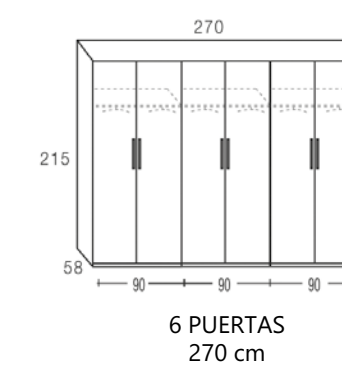

ELIGE UNA MEDIDA