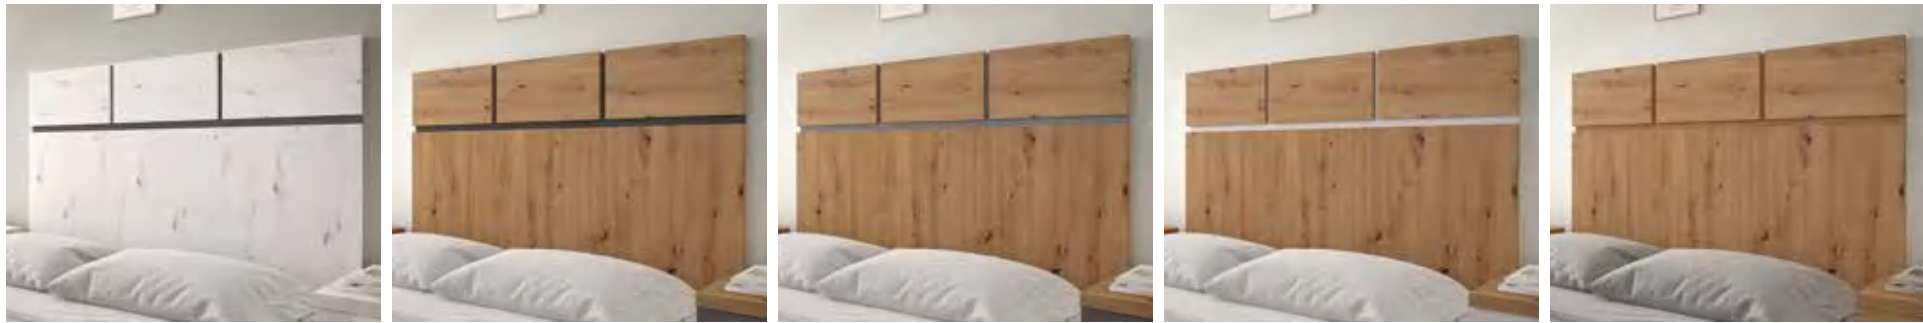

CABEZALES Y GALERÍAS

ALBIAN Detalle GRAFITO   ARTISAN Detalle GRAFITO   ARTISAN Detalle PLOMO   ARTISAN Detalle BLANCO   ARTISAN Unicolor