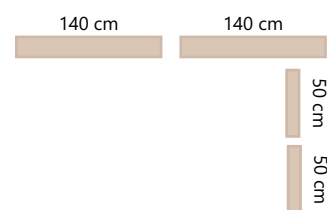

255 cm

ARMARIO CORREDERO  
**DC-19**

180 cm

528

COLOR / COULEUR / COLOUR  
**ALBIAN**  
 DETALLES / DÉTAILS / DETAILS  
**GRAFITO**

255 cm

529

COLOR / COULEUR / COLOUR  
**ROBLE NATURAL**  
 DETALLES / DÉTAILS / DETAILS  
**GRAFITO**

255 cm

100 cm

255 cm

COLOR / COULEUR / COLOUR  
**ARTISAN**  
 DETALLES / DÉTAILS / DETAILS  
**BEIGE**

530

531

COLOR / COULEUR / COLOUR  
**ARTISAN**  
 DETALLES / DÉTAILS / DETAILS  
**PLOMO**

532

COLOR / COULEUR / COLOUR  
**ROBLE NATURAL**  
 DETALLES / DÉTAILS / DETAILS  
**BLANCO**

ARMARIO 3 PUERTAS  
**DC-25**

135 cm

140 cm

100 cm

50 cm  
50 cm  
140 cm

533

COLOR / COULEUR / COLOUR  
**ALBIAN**  
DETALLES / DÉTAILS / DETAILS  
**PLOMO**