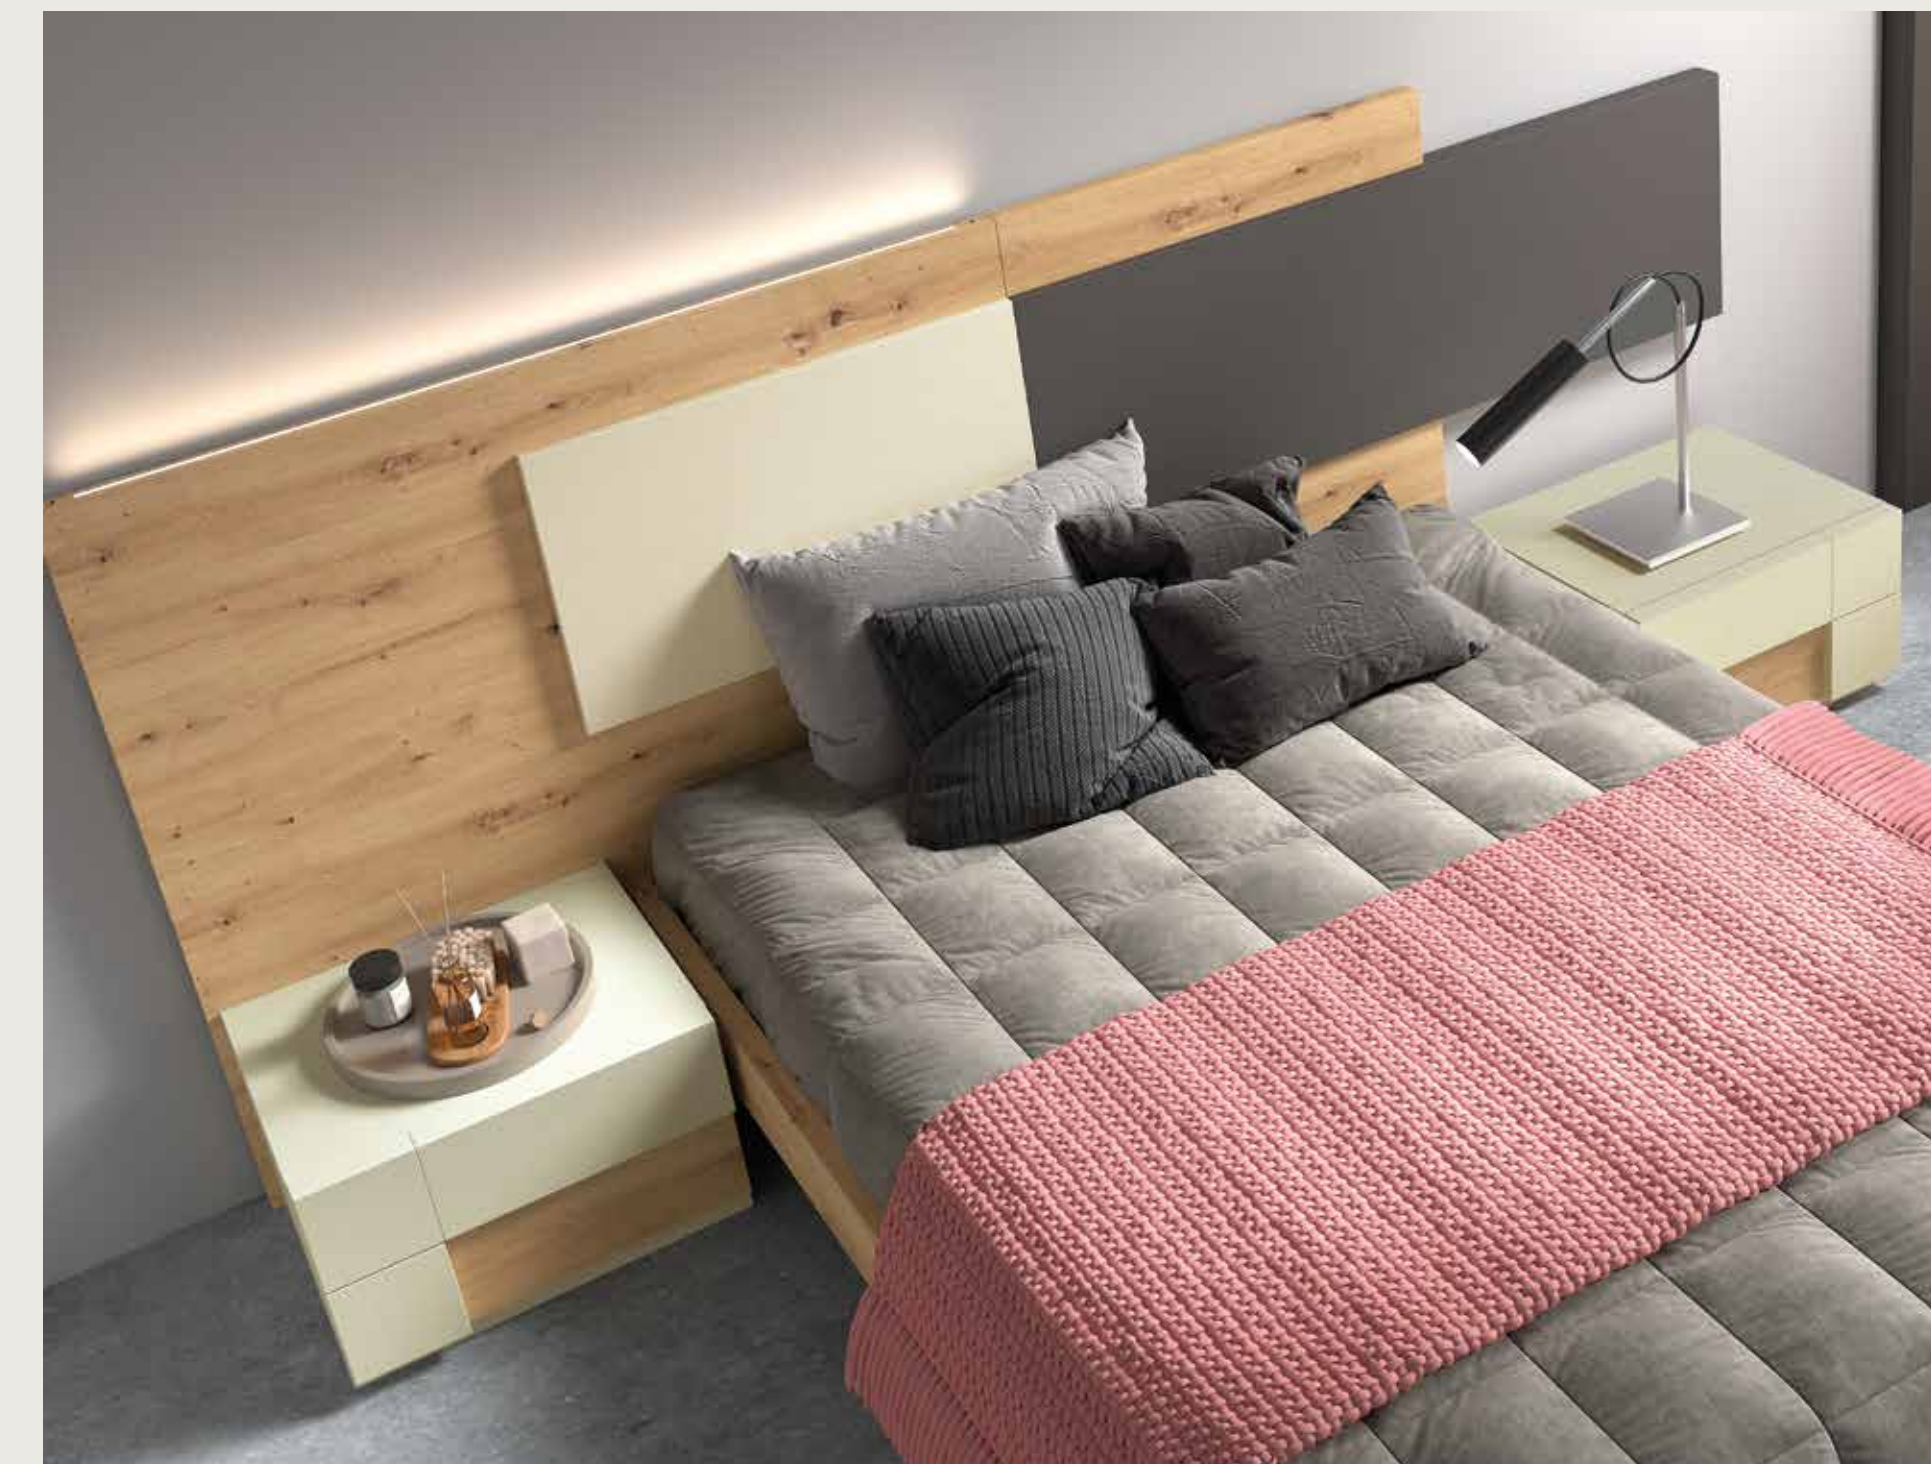

New // 227

ROBLE RUSTIC - ARENA PORO - GRAFITO PORO

NW New