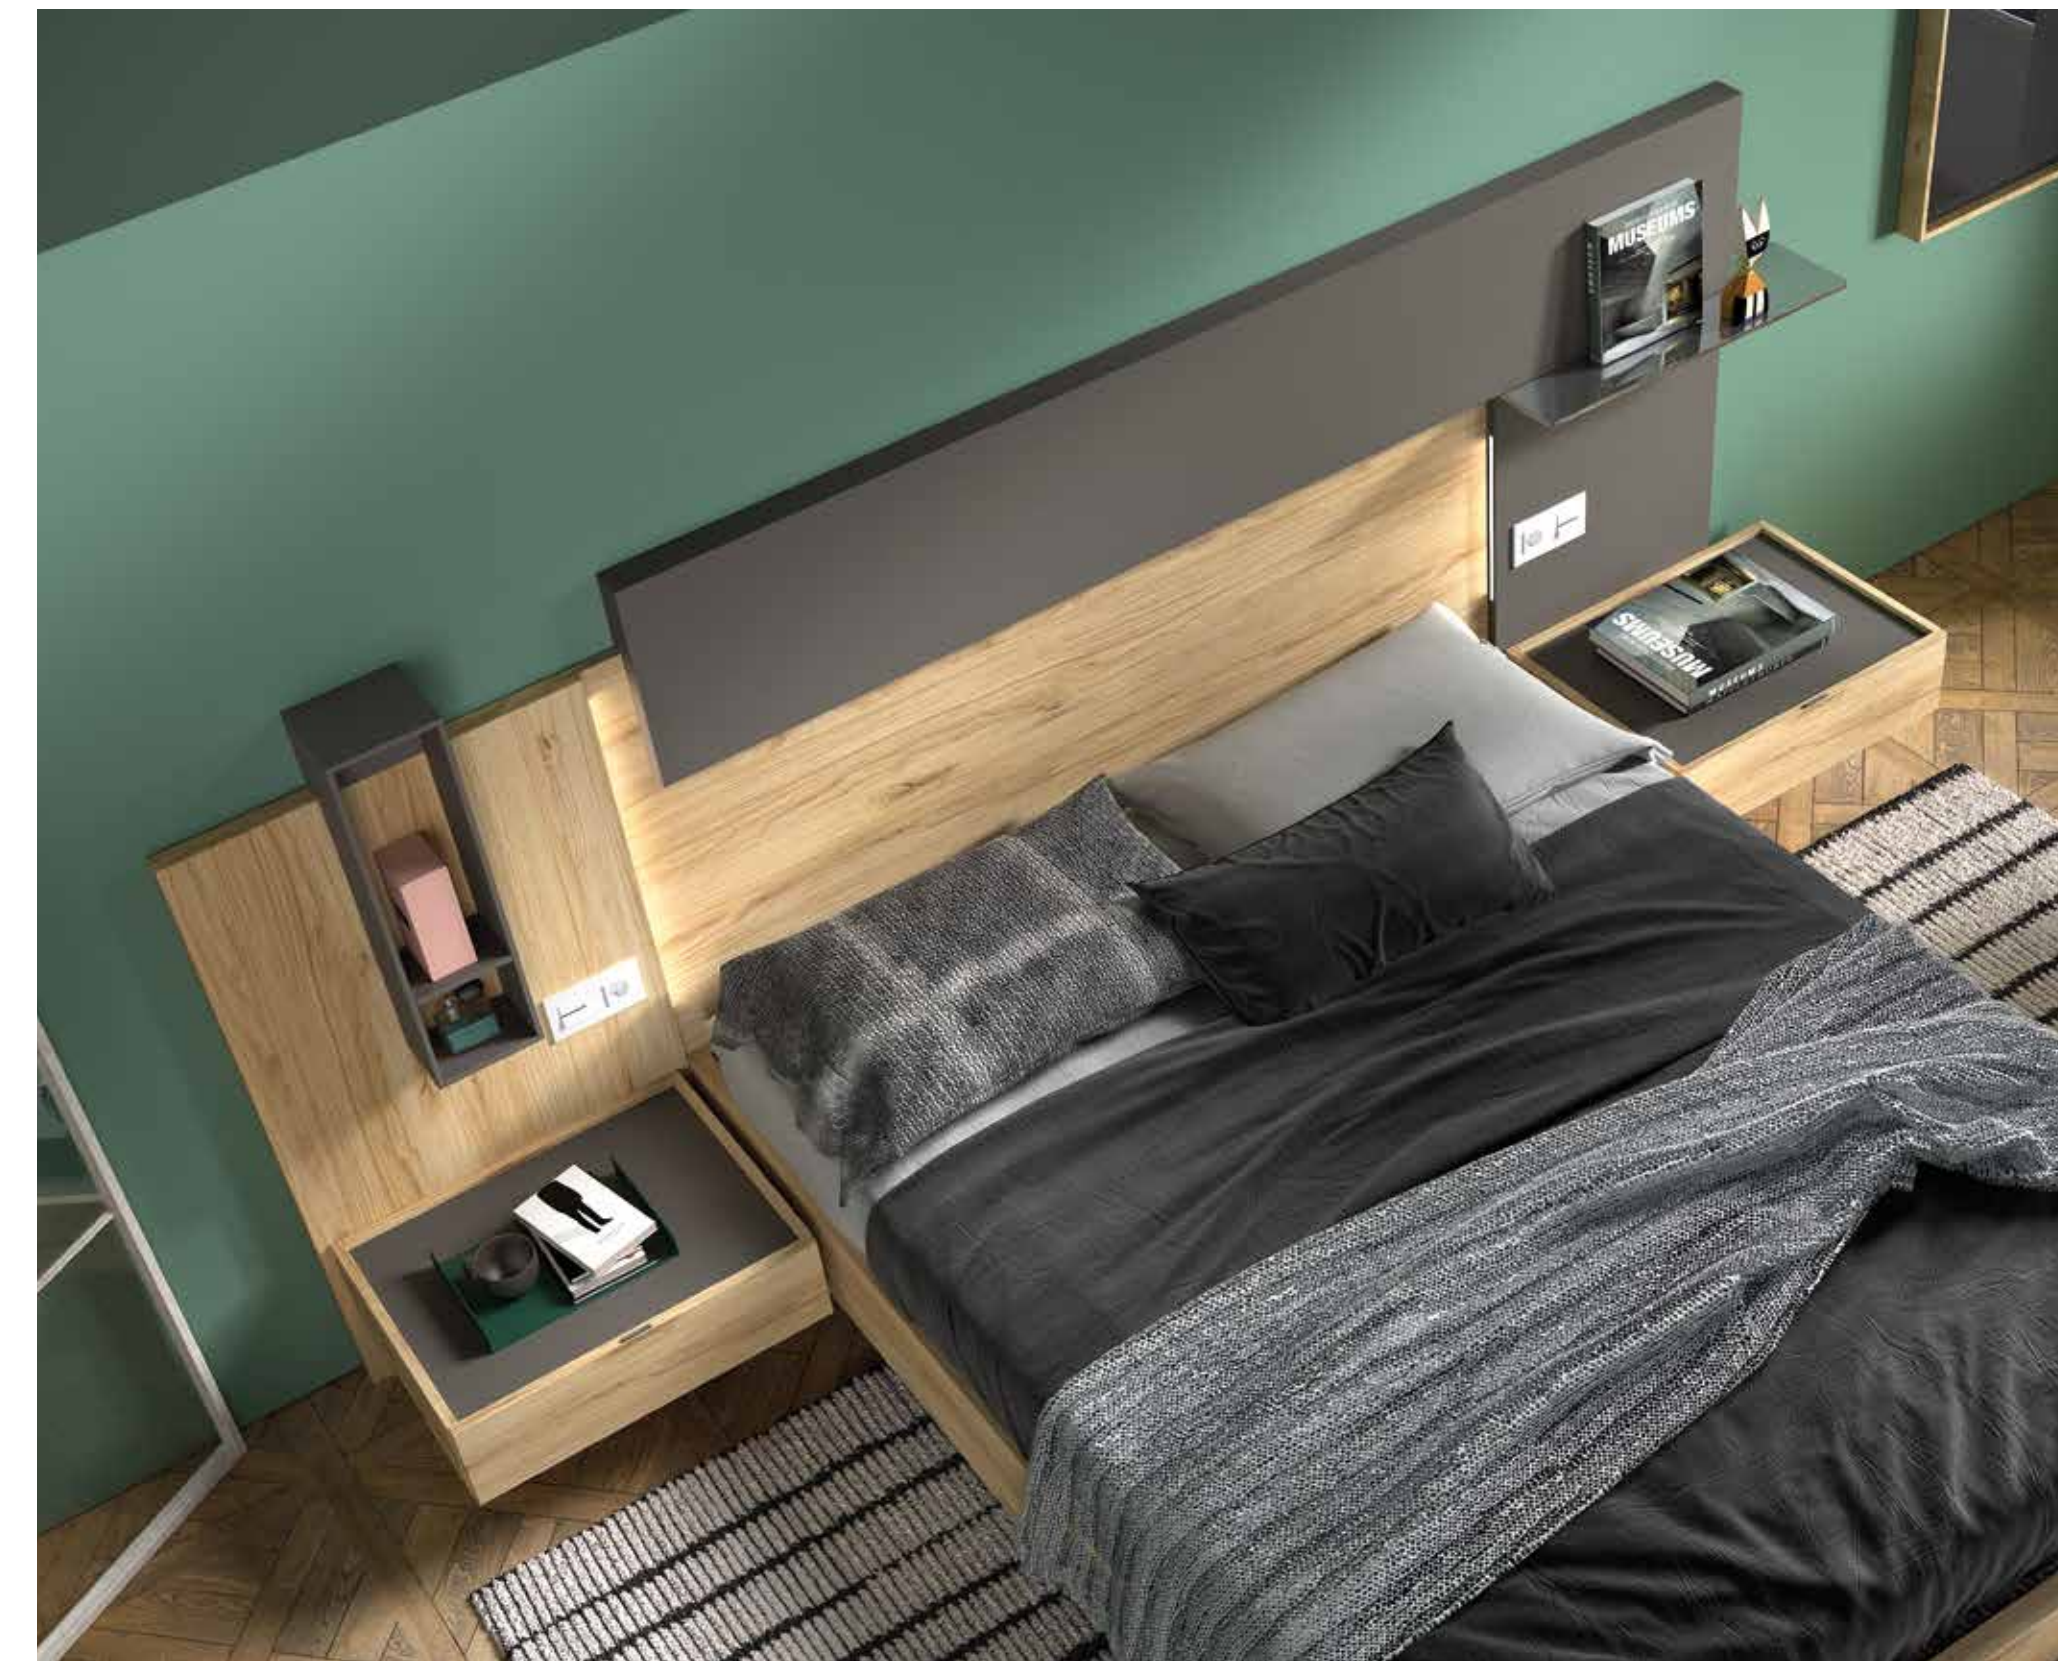

New // 209

ROBLE ALABAMA - GRAFITO PORO