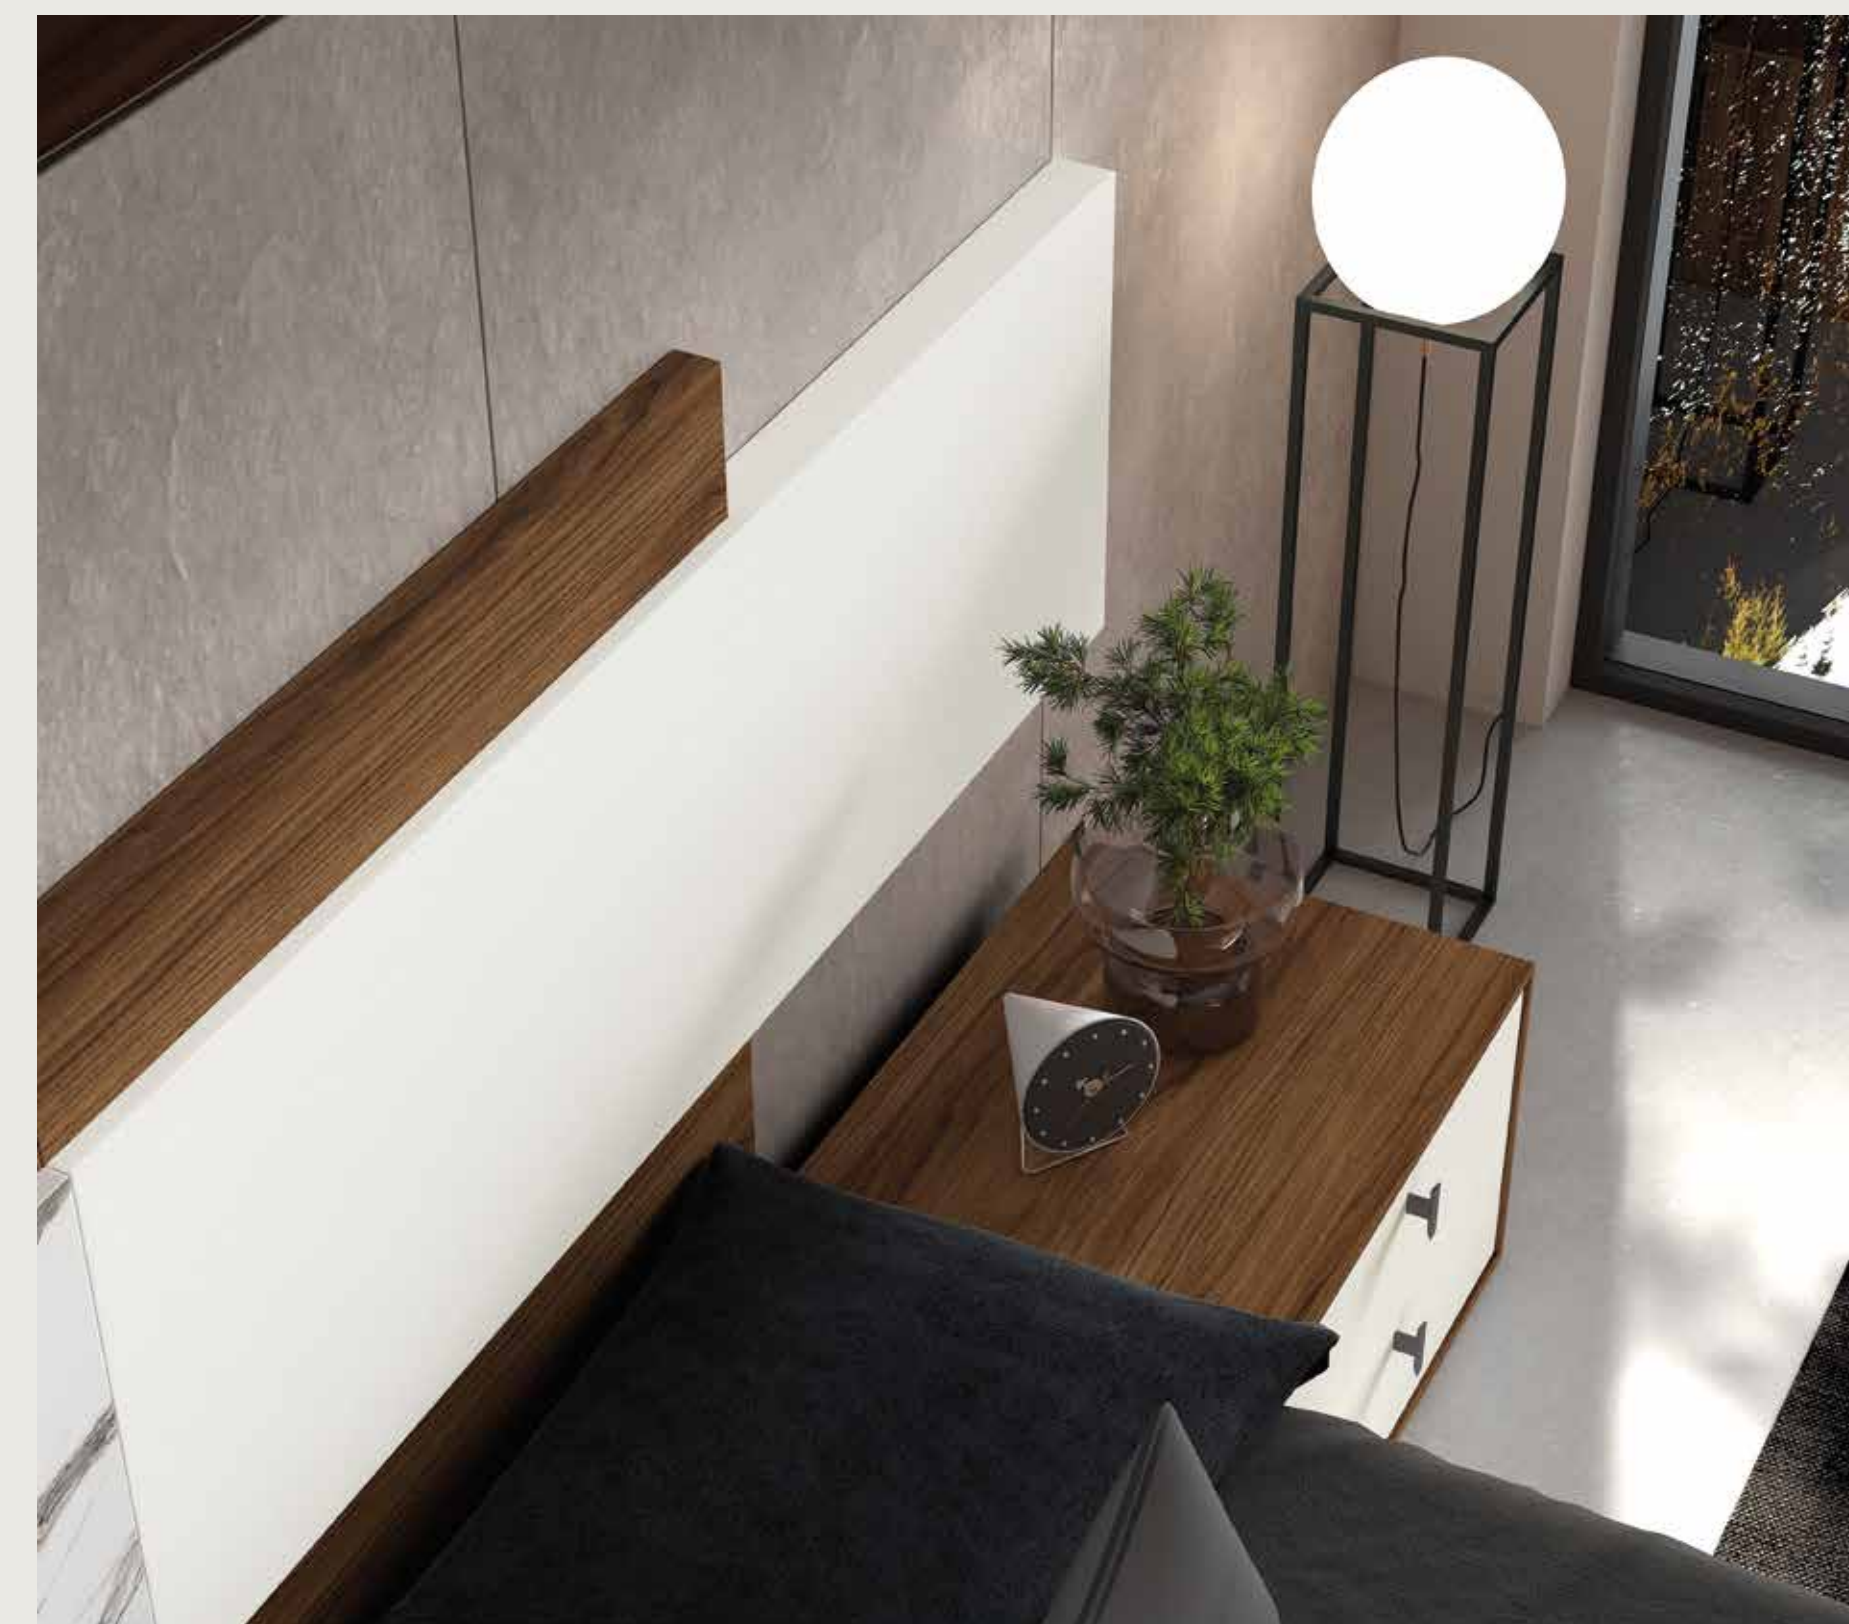

New // 226

ROBLE OREGÓN - BLANCO PORO - MÁRMOL GRIS

NW New