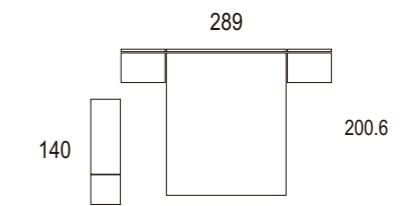

Galiota

Ambiente 052

Cabezal Porto
blanco brillo / white/ blanc
antracita

Mediterráneo

Ambiente 053

Cabezal Porto
maple / maple / érable
glaciar / glacier / glacier

Porto

Ambiente 054