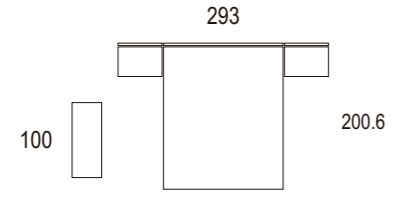

Ambiente 036

Cabezal Porter / Alas Tuent
maple / maple / érable
nieve poro / white/ blanc
tapizado marfil / ivory upholstery / sellerie
ivoire