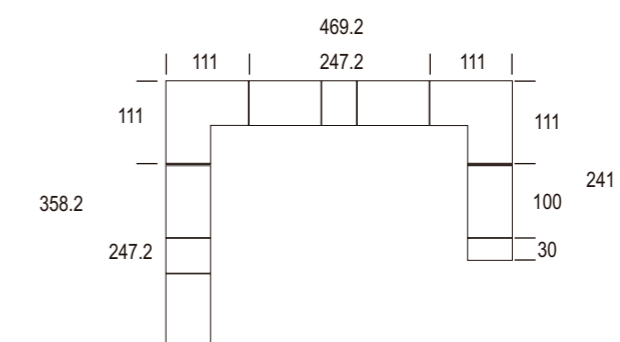

Roble nudos / knotted oak / chêne noué
blanco / white/ blanc

Opciones de interior para armarios y vestidores

INTERIOR 1

INTERIOR ARMARIO
37.2
42.2
47.2
76.2
86.2
96.2

INTERIOR 2

INTERIOR ARMARIO
37.2
42.2
47.2
76.2
86.2
96.2