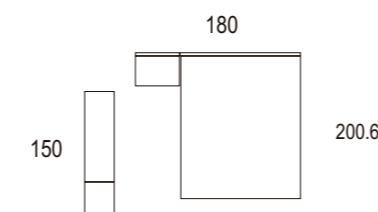

Forcat

Ambiente 067

Cabezal Salada / Ala Junco
 rustic / rustic / rustico
 caldera

Salada

Ambiente 068

Cabezal Marina / Ala Pola
 nieve poro / white / blanc
 azul / blue / bleu

Marina

Ambiente 101 Armario batiente, plafón 30