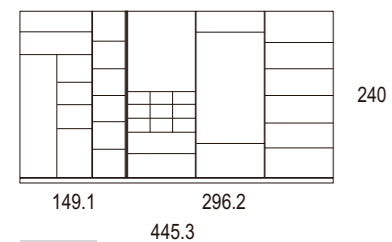

Ambiente 115

antracita
blanco / white/ blanc