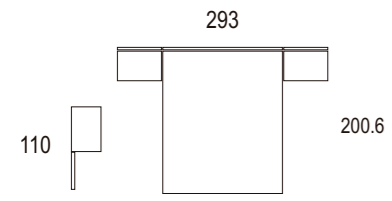

Ambiente 040

Cabezal Forcat / Alas Moli Led
 blanco brillo / white/ blanc
 gris / grey / gris

Forcat

Ambiente 041

Cabezal Palma / Alas Arenals
nórdico / nordic / nordique
marfil / ivory / ivoire

Palma

Ambiente 042