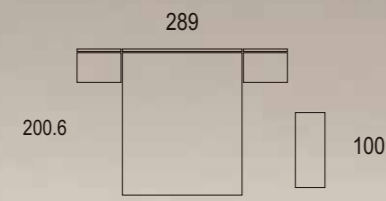

Ambiente 018

Cabezal Bassa / Alas Clara Leo
nogal / walnut / noyer
visón / mink / vison