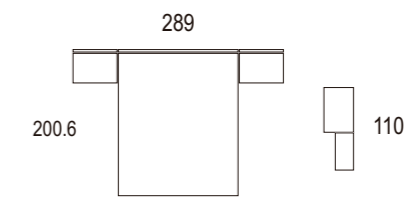

BASSA

Ambiente 003

Cabezal Palma / Alas Arenals
negro poro / black / noir
nórdico / nordic / nordique

Ambiente 004

Cabezal Palma / Alas Arenals
blanco brillo / white/ blanc
marfil / ivory / ivoire
visón / mink / vison