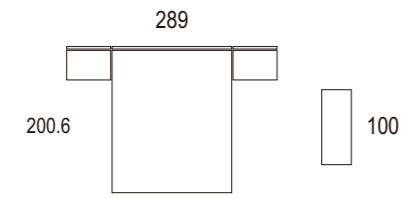

Tabarca

Ambiente 007

Cabezal Castel / Alas Brafi
 ébano / ebony / ébène
 gris / grey / gris

Ambiente 008

Cabezal Castel / Alas Brafi
 rustic / rustic / rustico
 maple / maple / érable

Castel

Ambiente 009

Cabezal Baster / Alas Brafi Led
nórdico / nordic / nordique
tapizado gris / gray upholstery / sellerie grise