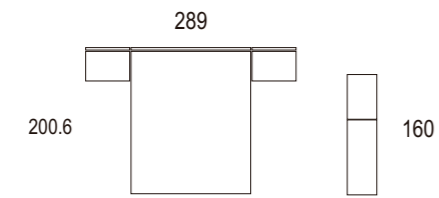

Ambiente 031

Cabezal Forcat / Alas Brafi-Muro
blanco brillo / white / blanc
negro poro / black / noir

Ambiente 032

Cabezal Forcat / Alas Brafi-Muro
rustic / rustic / rustico
piedra / stone / pierre

Forcat