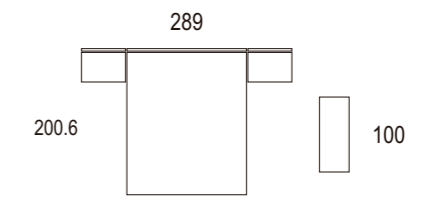

Ambiente 038

Cabezal Castel / Alas Brafi Led
marfil / ivory / ivoire
antracita