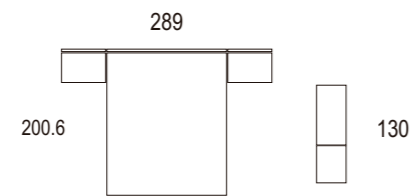

Baster

Ambiente 010

Cabezal Castel / Alas Bona
 nieve poro / white/ blanc
 visón / mink / vison

Ambiente 011

Cabezal Castel / Alas Bona
 maple / maple/ érable
 nieve poro / white/ blanc

Castel

Ambiente 012

Cabezal Forcat / Alas Brafi
nieve poro / white/ blanc
azul / blue / bleu