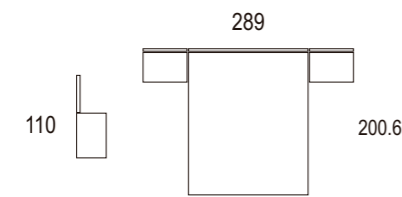

Ambiente 030

Cabezal Castel / Alas Brafi-Fort
Roble nudos / knotted oak / chêne noué
nieve poro / white/ blanc