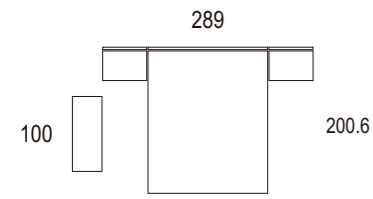

Ambiente 058

Cabezal Reona / Alas Ximo
glaciar / glacier / glacier
gris / grey / gris
tapizado gris / gray upholstery / sellerie grise