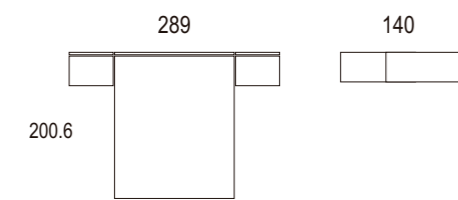

Mediterráneo

dormitorios

Ambiente 001

Cabezal Bassa / Alas Bona
marfil / ivory / ivoire
tabaco / snuff / tabac

Ambiente 002

Cabezal Bassa / Alas Bona
blanco brillo / White / Blanc
Roble nudos / knotted oak / chêne noué