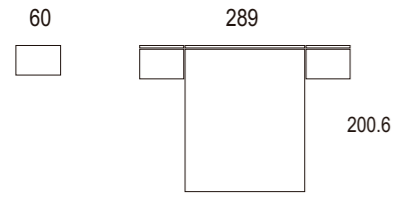

Ambiente 032

Cabezal Forcat / Alas Brafi-Muro
rustic / rustic / rustico
piedra / stone / pierre

Forcat

Ambiente 033

Cabezal Baster / Alas Moli Led
Roble nudos / knotted oak / chêne noué
antracita
tapizado negro / black upholstery / sellerie noire