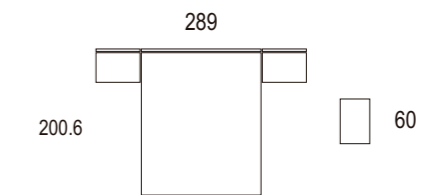

Ambiente 048

Cabezal Agulla
nieve poro / white/ blanc
nogal / walnut / noyer

Mediterráneo

Ambiente 049

Cabezal Agulla
nórdico / nordic / nordique
ébano / ebony / ébène

Agulla