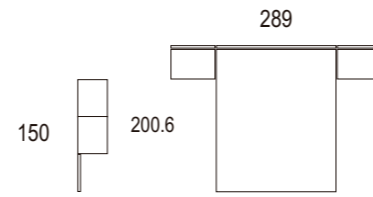

Ambiente 013

Cabezal Forcat / Alas Brafi
nieve poro / white/ blanc
maple / maple/ érable

Forcat

Serie Perfil

Serie Tirador

Ambiente 014

Cabezal Salada / Alas Junco
blanco brillo / white/ blanc
nature

Ambiente 015