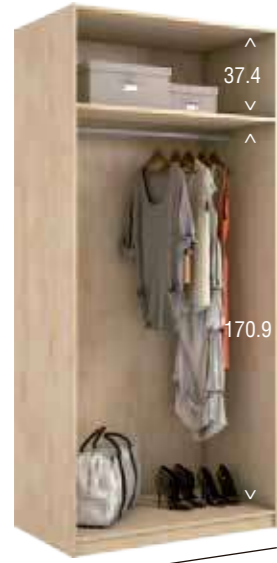

Roble nudos / knotted oak / chêne noué
blanco / white/ blanc

Opciones de interior para armarios y vestidores

INTERIOR 1

INTERIOR ARMARIO
37.2
42.2
47.2
76.2
86.2
96.2

INTERIOR 2

INTERIOR ARMARIO
37.2
42.2
47.2
76.2
86.2
96.2