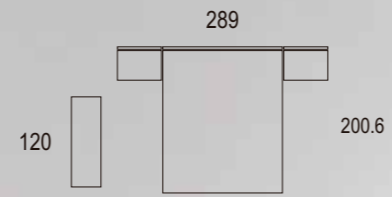

Ambiente 046

Cabezal Calblanque
marfil / ivory / ivoire
nature

Ambiente 047

Cabezal Calblanque
nieve poro / white/ blanc
maple / maple / érable