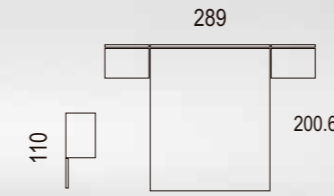

Mediterráneo

dormitorios

Ambiente 001

Cabezal Bassa / Alas Bona
marfil / ivory / ivoire
tabaco / snuff / tabac

Ambiente 002

Cabezal Bassa / Alas Bona
blanco brillo / White / Blanc
Roble nudos / knotted oak / chêne noué