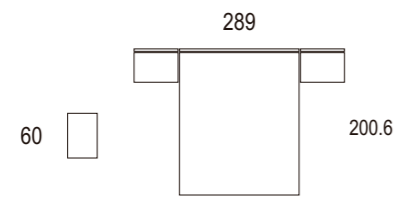

Saona

Ambiente 027

Cabezal Bassa / Alas Brafi
nórdico / nordic / nordique
gris / grey / gris

Ambiente 028

Cabezal Bassa / Alas Brafi
maple / maple / érable
ébano / ebony / ébène

BASSA

Ambiente 029

Cabezal Castel / Alas Brafi-Fort
glaciar / glacier / glacier
visión / mink / vison