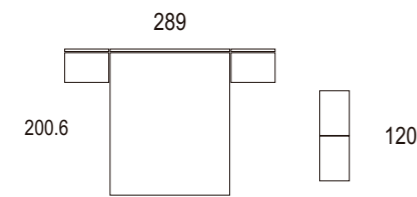

Ambiente 014

Cabezal Salada / Alas Junco
blanco brillo / white/ blanc
nature

Ambiente 015

Cabezal Salada / Alas Junco
maple / maple / érable
gris/ grey/ gris

Salada