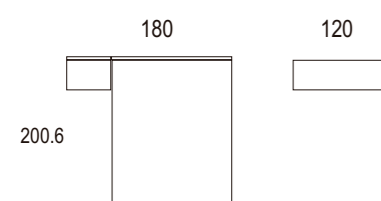

Cabezal Moltó
piedra / stone / pierre
marfil / ivory / ivoire

Senior

Juvenil

Ambiente 065

Cabezal Bassa / Ala Bona
nieve poro / white/ blanc
negro poro / black / noir

Bassa

Ambiente 066

Cabezal Forcat / Ala Moli Led
roble nudos / knotted oak / chêne noué
blanco brillo / white/ blanc