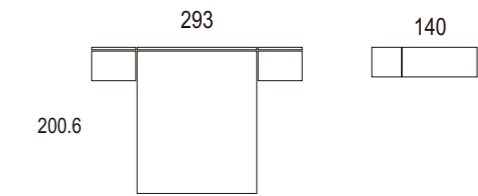

Ambiente 021

Cabezal Forcat / Alas Bona-Brafi
glaciar / glacier / glacier
gris/ grey/ gris

Forcat

Cabezal Millor / Alas Tuent
 maple / maple / érable
 blanco brillo / white/ blanc
 antracita

Ambiente 023

Cabezal Millor / Alas Tuent
 marfil / ivory / ivoire
 tabaco / snuff / tabac