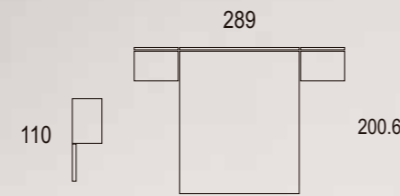

Ambiente 010

Cabezal Castel / Alas Bona
nieve poro / white/ blanc
visón / mink / vison