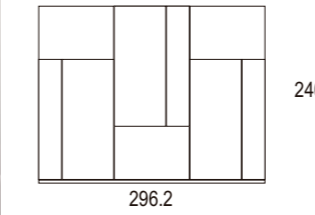

Ambiente 113 Armario corredera, Costa

blanco brillo / white / blanc
Roble nudos / knotted oak / chêne noué