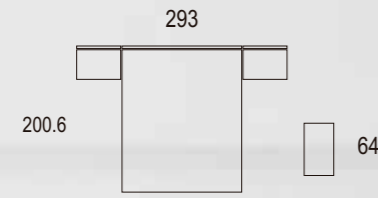

Cabezal Millor / Alas Tuent
maple / maple / érable
blanco brillo / white/ blanc
antracita

Ambiente 023

Cabezal Millor / Alas Tuent
marfil / ivory / ivoire
tabaco / snuff / tabac