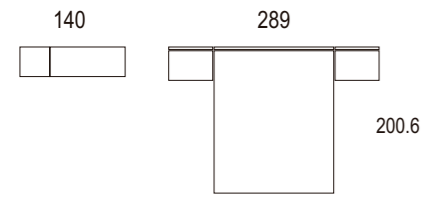

Ambiente 024

Cabezal Palma / Alas Gamba Led
ébano / ebony / ébène
tabaco / snuff / tabac

Ambiente 025

Cabezal Palma / Alas Gamba Led
blanco brillo / white/ blanc
gris/ grey/ gris

Palma

Ambiente 026

Cabezal Saona / Alas Pola
antracita
gris/ grey/ gris
tapizado gris / gray upholstery / sellerie grise