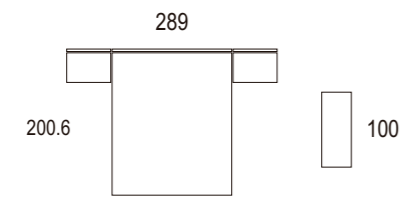

Tabarca

Ambiente 007

Cabezal Castel / Alas Brafi
 ébano / ebony / ébène
 gris / grey / gris

Ambiente 008

Cabezal Castel / Alas Brafi
 rustic / rustic / rustico
 maple / maple / érable

Castel

Ambiente 009

Cabezal Baster / Alas Brafi Led
nórdico / nordic / nordique
tapizado gris / gray upholstery / sellerie grise