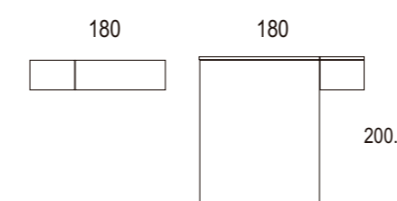

Cabezal Moltó
piedra / stone / pierre
marfil / ivory / ivoire

Senior

Juvenil

Ambiente 065

Cabezal Bassa / Ala Bona
nieve poro / white/ blanc
negro poro / black / noir

Bassa

Ambiente 066

Cabezal Forcat / Ala Moli Led
roble nudos / knotted oak / chêne noué
blanco brillo / white/ blanc