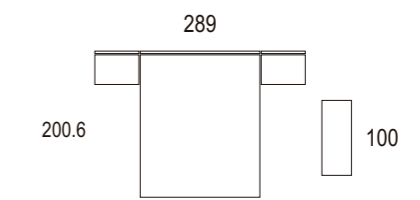

Ambiente 020

Cabezal Forcat / Alas Bona-Brafi
nieve poro / white/ blanc
Roble nudos / knotted oak / chêne noué

Mediterráneo

Ambiente 021

Cabezal Forcat / Alas Bona-Brafi
glaciar / glacier / glacier
gris/ grey/ gris

Forcat