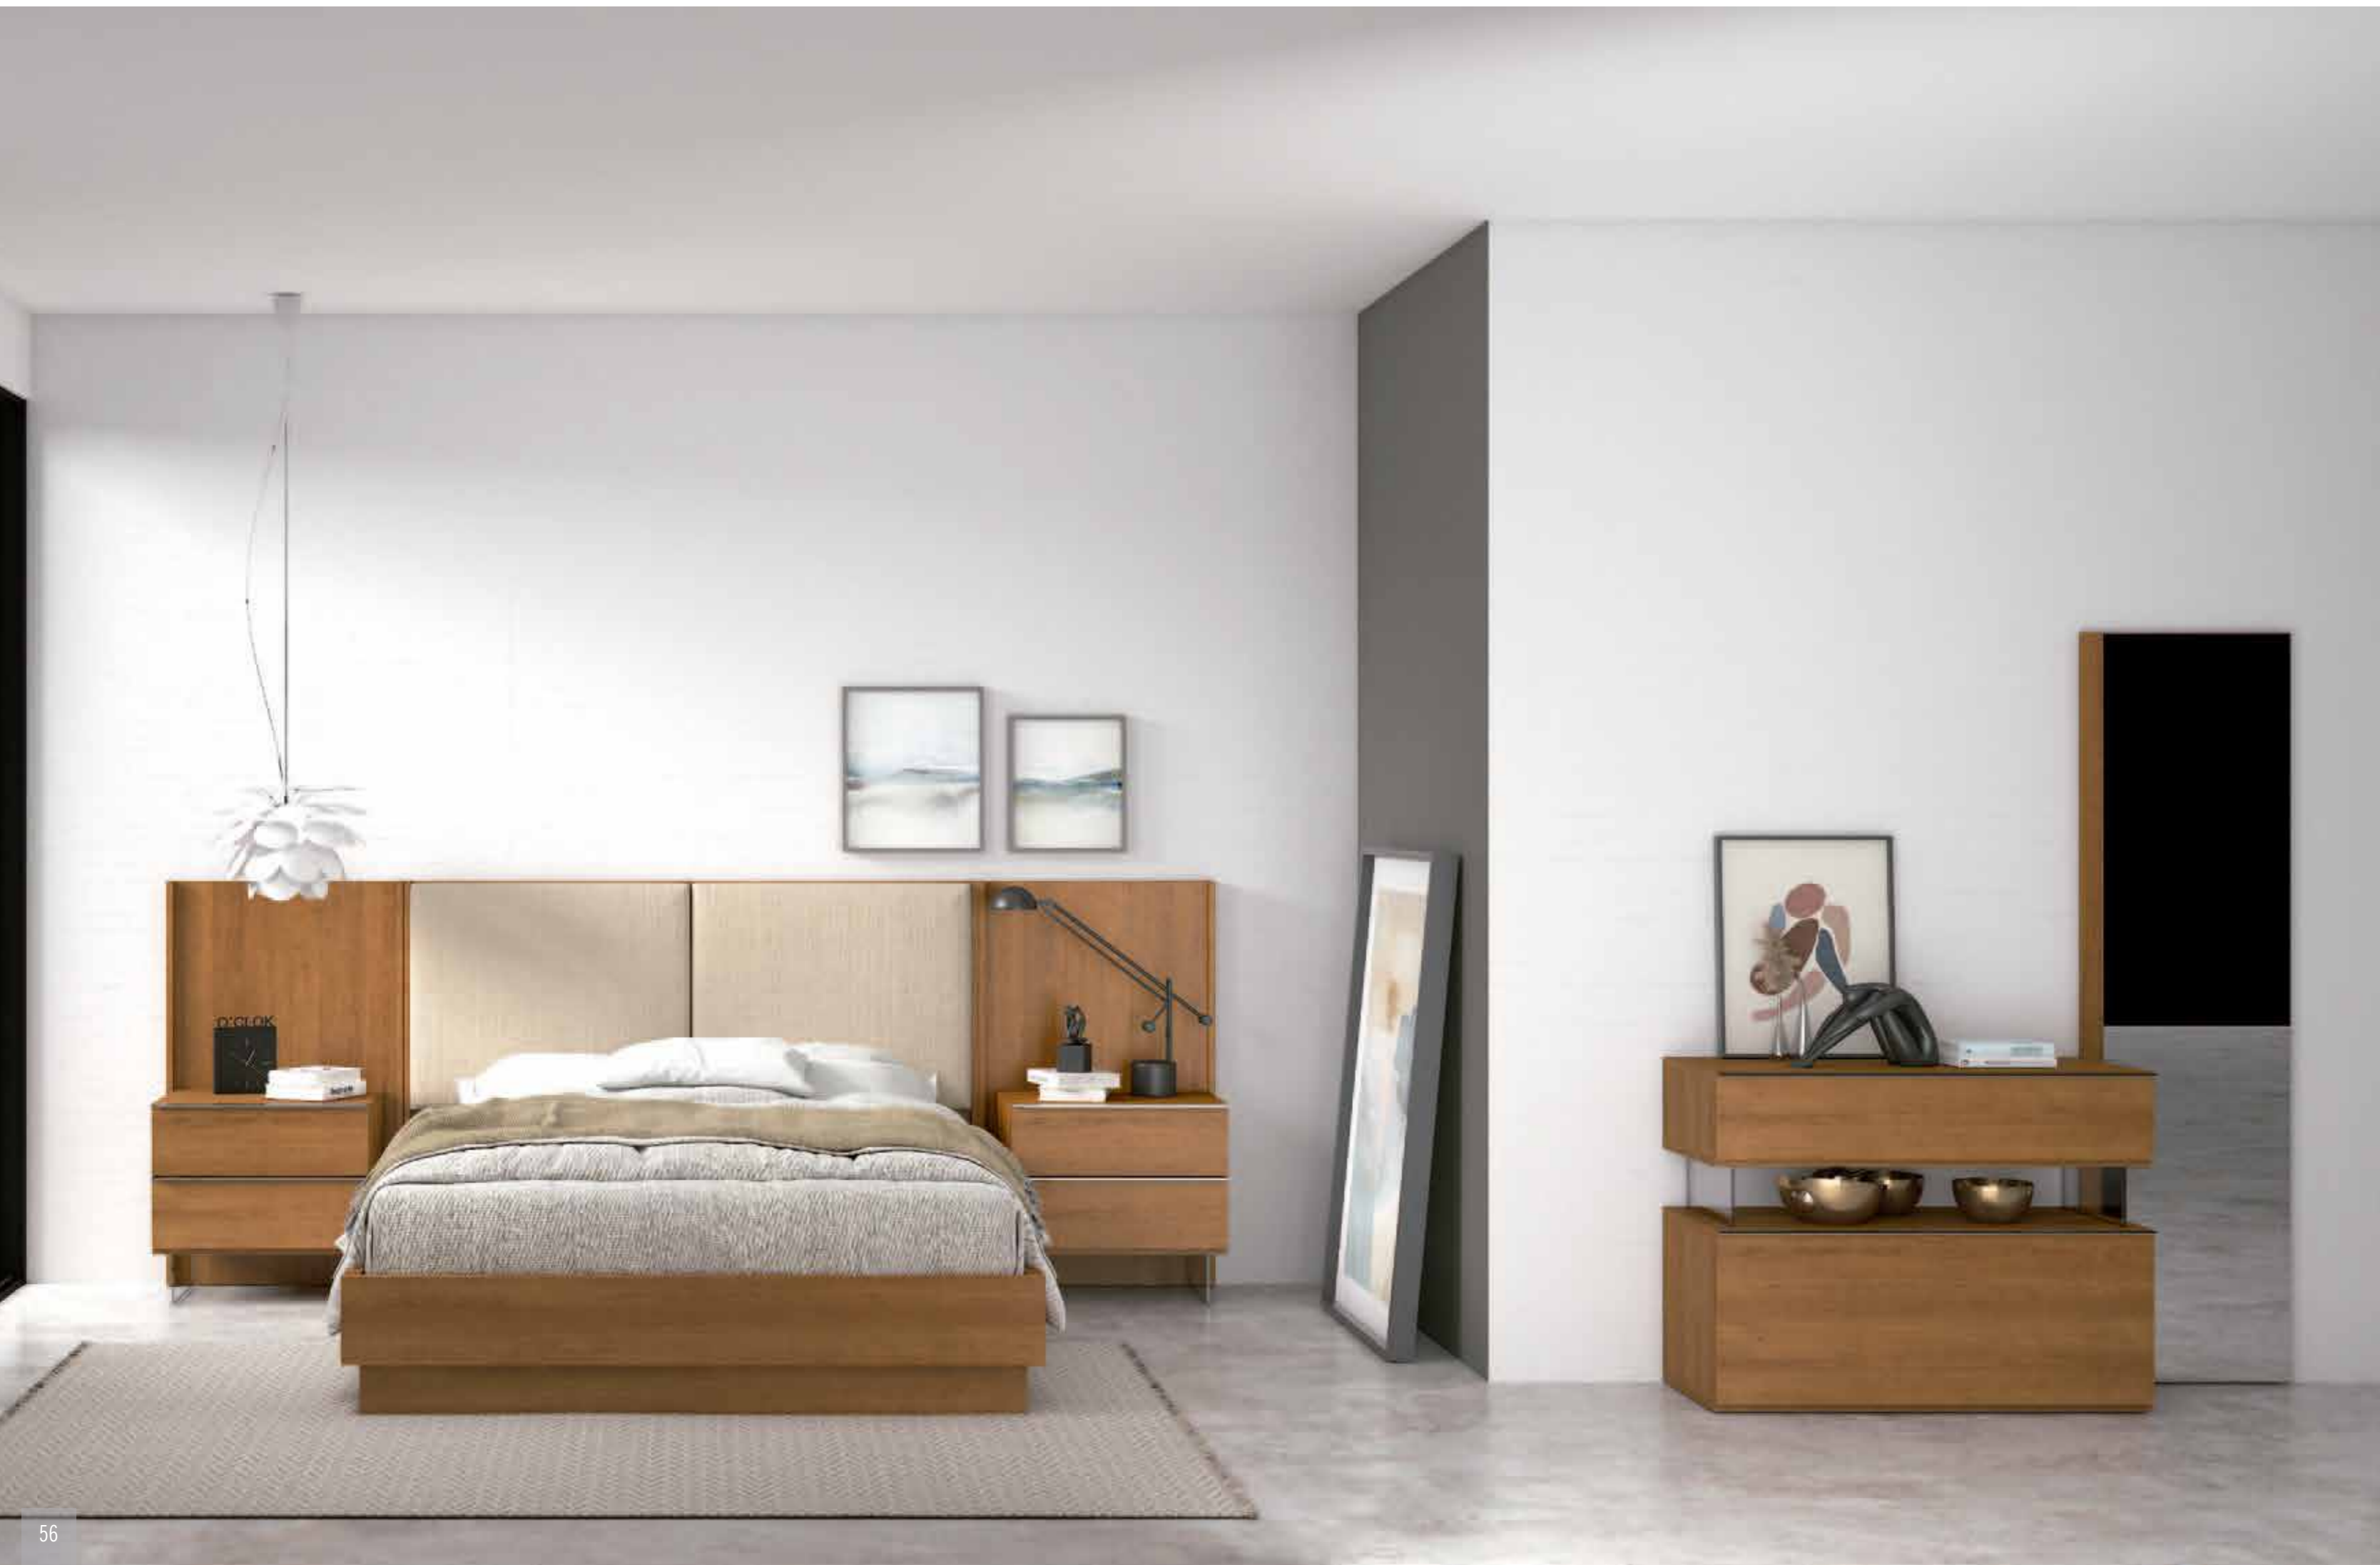

Ambiente 042

Cabezal Testos / Alas Junco
cerezo / cherry / cerisier
tapizado marfil / ivory upholstery / sellerie ivoire

Testos