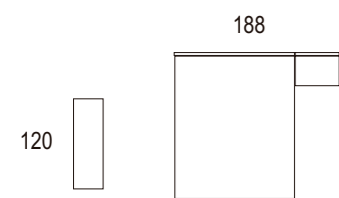

Cabezal Salada / Ala Junco
rustic / rustic / rustico
caldera