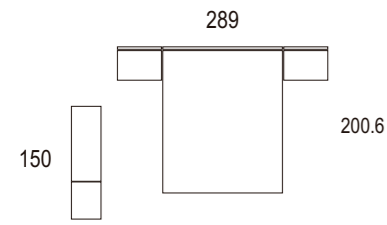

Ambiente 044

Cabezal Bassa / Alas Brafi Led
 nieve poro / white/ blanc
 maple / maple/ érable

BASSA

Ambiente 045

Cabezal Baster / Alas Bona
nieve poro / white/ blanc
gris/ grey/ gris
tapizado gris / gray upholstery / sellerie grise