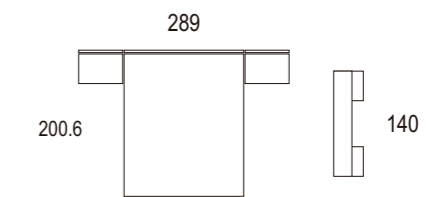

Ambiente 013

Cabezal Forcat / Alas Brafi
nieve poro / white/ blanc
maple / maple/ érable

Forcat

Serie Perfil

Serie Tirador

Ambiente 014

Cabezal Salada / Alas Junco
blanco brillo / white/ blanc
nature

Ambiente 015