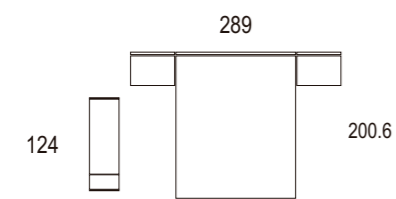

Ambiente 043

Cabezal Bassa / Alas Brafi Led
tabaco / snuff / tabac
marfil / ivory / ivoire

Ambiente 044

Cabezal Bassa / Alas Brafi Led
nieve poro / white/ blanc
maple / maple/ érable

BASSA