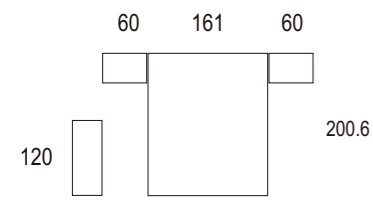

Ambiente 064

Cabezal Moltó
piedra / stone / pierre
marfil / ivory / ivoire