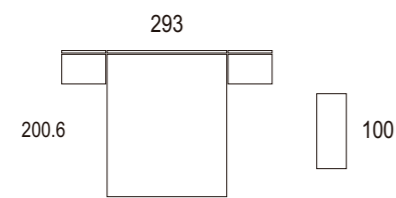

Ambiente 006

Cabezal Tabarca / Alas Tabarca
tabaco / snuff / tabac
marfil / ivory / ivoire