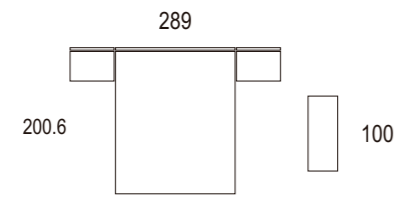

Ambiente 039

Cabezal Forcat / Alas Moli Led
Roble nudos / knotted oak / chêne noué
tabaco / snuff / tabac

Ambiente 040

Cabezal Forcat / Alas Moli Led
blanco brillo / white/ blanc
gris / grey / gris

Forcat