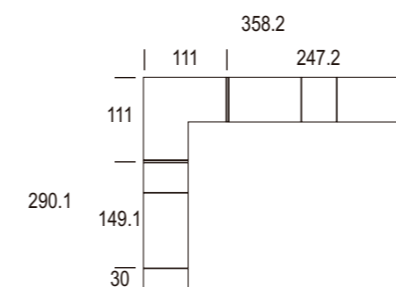

Ambiente 116

nieve poro / white/ blanc