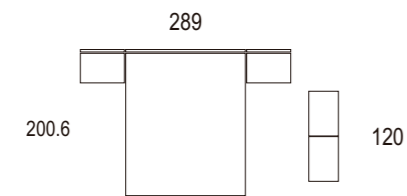

Ambiente 025

Cabezal Palma / Alas Gamba Led
blanco brillo / white/ blanc
gris/ grey/ gris