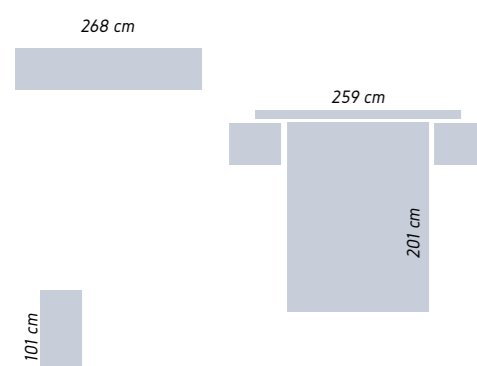

BSC 10

Matrimonio

Shade galería

POLAR / NEBRASKA

ORGANÍZALO A TU MANERA

ORGANIZE IT TO YOUR WAY
ORGANISEZ-LE À VOTRE FAÇON