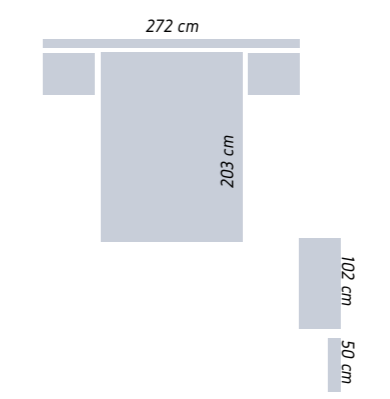

BSC 02
Matrimonio **Crak** alas
NATURE / PIZARRA