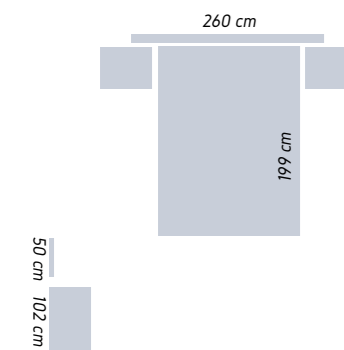

BSC 21
Matrimonio **Lazzo** galería

NATURE / CARBÓN