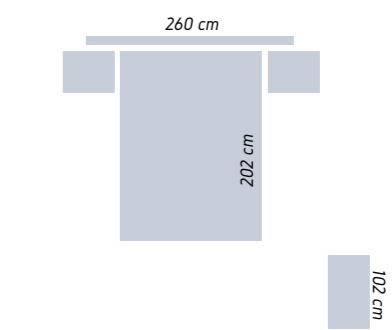

BSC 16
Matrimonio **Flow** galería

ÁRTICO / CARBÓN

**EL DISEÑO MARCA
LA DIFERENCIA**

DESIGN MAKES THE DIFFERENCE
LE DESIGN FAIT LA DIFFÉRENCE