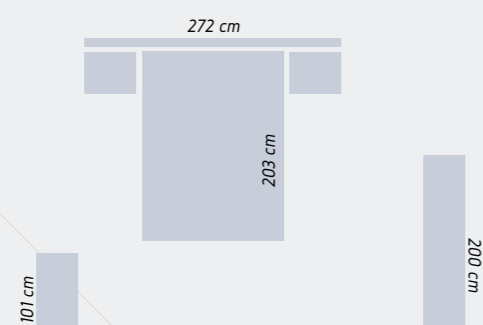

BSC 01
Matrimonio **Crak** alas
ÁRTICO / MÁRMOL

**DISEÑOS QUE AMPLIFICAN
EL ESPACIO Y MATERIALES
QUE LO ENRIQUECEN.**

DESIGNS THAT AMPLIFY YOUR BEDROOM AND MATERIALS
THAT IMPROVE IT.

DES DESIGNS QUI AMPLIFIENT L'ESPACE ET DES
MATÉRIAUX QUI L'ENRICHISSENT.