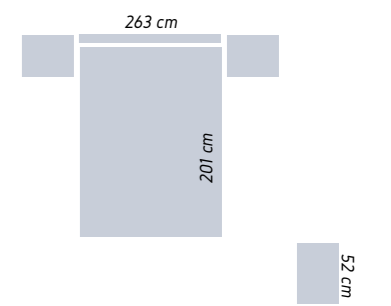

BSC 19
Matrimonio **Nexo**
POLAR / GRIS