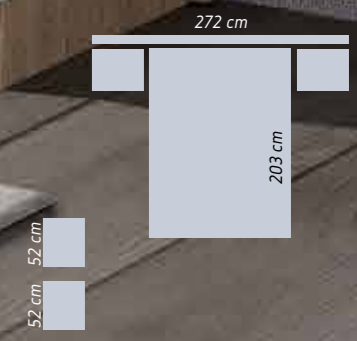

BSC 03
Crak alás
NATURE / ARTICO / GRIS