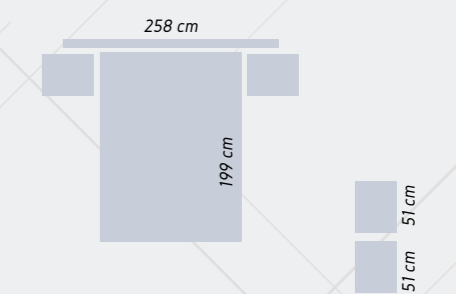

BSC 15
Matrimonio **Flow** galería

NUEZ / PIZARRA

**LAS POSIBILIDADES
DE COMPOSICIONES
NO TIENEN LÍMITES**

THE POSSIBLE COMBINATIONS HAVE NO LIMITS

LES COMBINAISONS POSSIBLES N'ONT PAS DE LIMITE