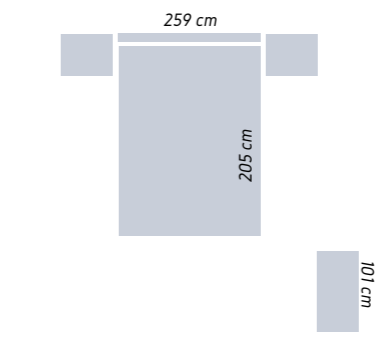

LÍNEAS Y FORMAS CON UN ESTILO CONTEMPORÁNEO.

LINES AND SHAPES WITH A CONTEMPORARY STYLE.
LIGNES ET FORMES AVEC UN STYLE CONTEMPORAIN.