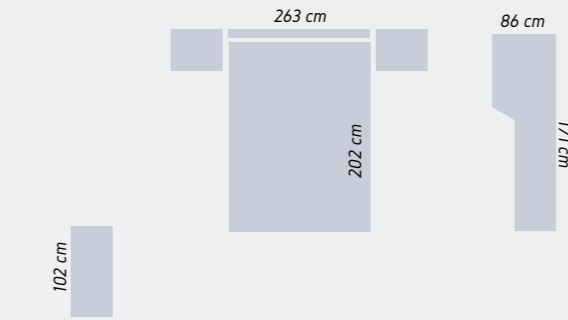

Matrimonio Shade galería

ÁRTICO / NATURE

BSC 12 *Matrimonio* Flow

ÁRTICO / NEBRASKA / PIZARRA

BSC 13 *Matrimonio* **Flow**
NATURE / COBALTO

102 cm

BSC 14
 Matrimonio **Flow**
 POLAR / COBALTO

BSC 15
Matrimonio **Flow** galería