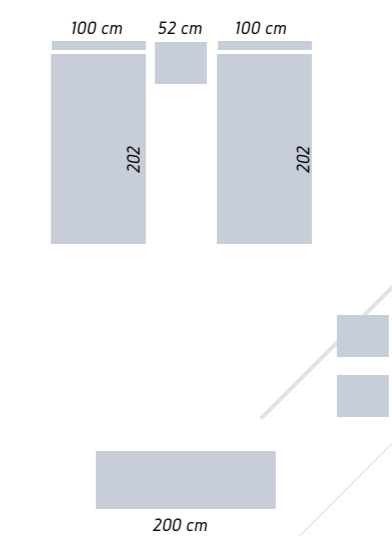

Matrimonio Shade galería

ÁRTICO / NATURE

BSC 12 *Matrimonio* Flow

ÁRTICO / NEBRASKA / PIZARRA

BSC 13 *Matrimonio* **Flow**
NATURE / COBALTO

102 cm

BSC 14
 Matrimonio **Flow**
 POLAR / COBALTO

BSC 15
Matrimonio **Flow** galería