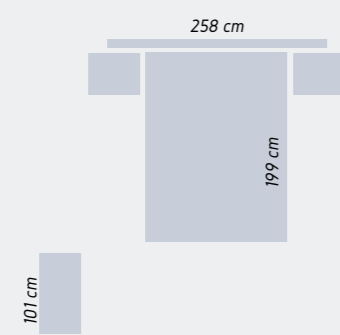

BSC 20
Matrimonio **Nexo** galería

NUEZ / NEBRASKA