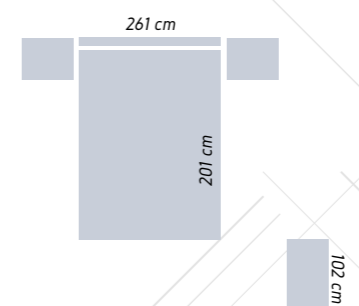

BSC 18
Matrimonio Nexo
NATURE / CARBÓN