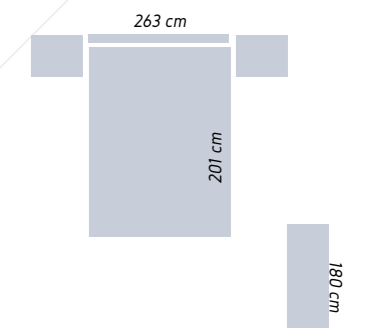

BSC 17
Matrimonio **Nexo**

ÁRTICO / CARBÓN