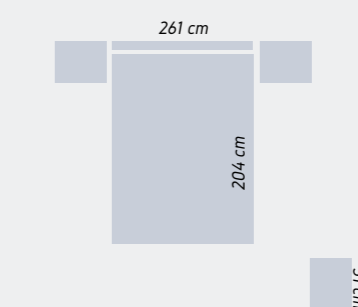

DISEÑOS QUE AMPLÍAN EL ESPACIO

DESIGNS THAT AMPLIFY YOUR BEDROOM
DES DESIGNS QUI AMPLIFIENT L'ESPACE