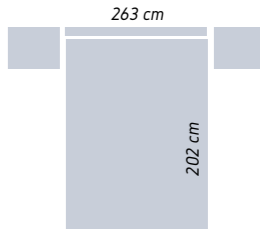

Matrimonio Shade galería

ÁRTICO / NATURE

BSC 12 *Matrimonio* Flow

ÁRTICO / NEBRASKA / PIZARRA

BSC 13 *Matrimonio* **Flow**
NATURE / COBALTO

102 cm

BSC 14
 Matrimonio **Flow**
 POLAR / COBALTO

BSC 15
Matrimonio **Flow** galería