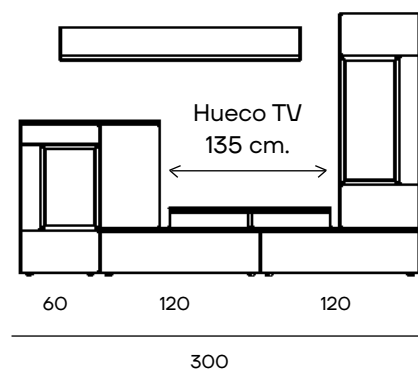

Altura / hauteur / height: 84 cm.

Composition
651

Color / Couleur / Colour
 ARTISAN / POLAR
 Focos Leds no incluídos

Altura / hauteur / height aprox. 195 cm.

Composition Color / Couleur / Colour
652 AZABACHE / ARTISAN
 Focos Leds no incluidos
 Altura / hauteur / height aprox. 195 cm.
 90 120 60
 47 35
 270 cm.

Composition
653
 Color / Couleur / Colour
 ARTISAN / POLAR
 Aparador y focos Leds no incluidos
 Altura / hauteur / height aprox. 195 cm.
 120 90 60
 47 35
 270 cm.

N-8
 Color / Couleur / Colour POLAR
 Parte central ARTISAN

Altura: 84 cm.
 190
 42

STYLE CLASS

N-8
 Color / Couleur / Colour ARTISAN
 Parte central POLAR
 Altura: 84 cm.
 150 42

Composition
654
 Color / Couleur / Colour
 ARTISAN / POLAR
 Aparador y focos Leds no incluidos
 Altura / hauteur / height 195 cm.
 60 120 120
 35 47
 300 cm.

Neo
Esquema de composición
TV unit scheme / Schéma de composition

Azabache / Polar

Polar / Artisan

Azabache / Artisan

Artisan / Azabache

Composition
655
 Color / Couleur / Colour POLAR

Altura / hauteur / height aprox. 195 cm.