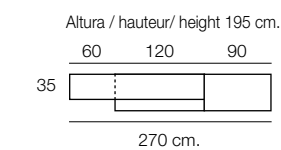

Composition
656
 Color / Couleur / Colour POLAR
 Focos Leds no incluídos

Altura / hauteur / height aprox. 195 cm.

Composition
657
Color / Couleur / Colour
ARTISAN / POLAR
Focos Leds no incluidos

Altura / hauteur / height aprox. 195 cm.

120	120	47
240 cm.		

Composition
658
Color / Couleur / Colour
ARTISAN / POLAR
Focos Leds no incluidos

Altura / hauteur / height aprox. 195 cm.

120	120	47
240 cm.		

Composition
659
Color / Couleur / Colour
ARTISAN / AZABACHE
Focos Leds no incluidos

Altura / hauteur / height aprox. 195 cm.

120	120	47
240 cm.		

Composition
660
 Color / Couleur / Colour
 ARTISAN / POLAR
 Focos Leds no incluidos

Composition
661
 Color / Couleur / Colour
 AZABACHE / ARTISAN
 Focos Leds no incluidos

M-300

Color / Couleur / Colour POLAR

Altura / hauteur / height: 74,2 cm.

N-8

Color / Couleur / Colour POLAR

Parte central AZABACHE

Altura / hauteur / height: 84 cm.

Composition 662