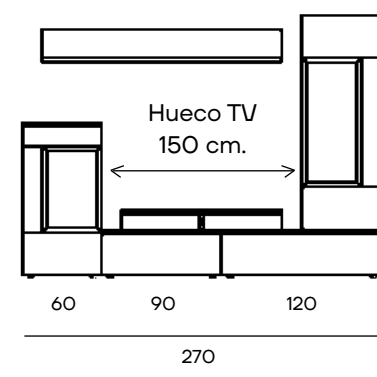

Altura / hauteur / height: 84 cm.

Composition
651

Color / Couleur / Colour
 ARTISAN / POLAR
 Focos Leds no incluídos

Altura / hauteur / height aprox. 195 cm.

Composition Color / Couleur / Colour
652 AZABACHE / ARTISAN
 Focos Leds no incluidos
 Altura / hauteur / height aprox. 195 cm.
 90 120 60
 47 35
 270 cm.

Composition
653
 Color / Couleur / Colour
 ARTISAN / POLAR
 Aparador y focos Leds no incluidos
 Altura / hauteur / height aprox. 195 cm.
 120 90 60
 47 35
 270 cm.

N-8
 Color / Couleur / Colour POLAR
 Parte central ARTISAN

Altura: 84 cm.
 190
 42

STYLE CLASS

N-8
 Color / Couleur / Colour ARTISAN
 Parte central POLAR
 Altura: 84 cm.
 150 42

Composition
654
 Color / Couleur / Colour
 ARTISAN / POLAR
 Aparador y focos Leds no incluidos
 Altura / hauteur / height 195 cm.
 60 120 120
 35 47
 300 cm.

Neo
Esquema de composición
TV unit scheme / Schéma de composition

Azabache / Polar

Polar / Artisan

Azabache / Artisan

Artisan / Azabache

Composition
655
 Color / Couleur / Colour POLAR

Altura / hauteur / height aprox. 195 cm.