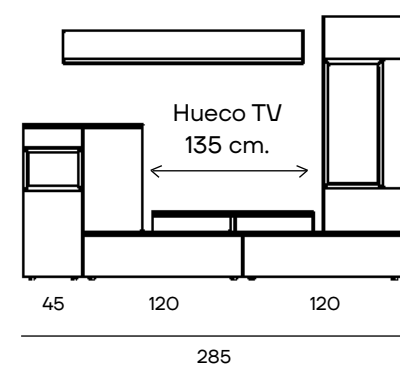

Altura / hauteur / height: 84 cm.

Composition
651

Color / Couleur / Colour
 ARTISAN / POLAR
 Focos Leds no incluídos

Altura / hauteur / height aprox. 195 cm.

Composition Color / Couleur / Colour
652 AZABACHE / ARTISAN
 Focos Leds no incluidos
 Altura / hauteur / height aprox. 195 cm.
 90 120 60
 47 35
 270 cm.

Altura: 84 cm.
 190
 42

STYLE CLASS

N-8
 Color / Couleur / Colour ARTISAN
 Parte central POLAR
 Altura: 84 cm.
 150 42

Composition
654
 Color / Couleur / Colour
 ARTISAN / POLAR
 Aparador y focos Leds no incluidos
 Altura / hauteur / height 195 cm.
 60 120 120
 35 47
 300 cm.

Neo
Esquema de composición
TV unit scheme / Schéma de composition

Azabache / Polar

Polar / Artisan

Azabache / Artisan

Artisan / Azabache

Composition
655
 Color / Couleur / Colour POLAR

Altura / hauteur / height aprox. 195 cm.

120	120	47
240 cm.		

Composition
658
Color / Couleur / Colour
ARTISAN / POLAR
Focos Leds no incluidos

Altura / hauteur / height aprox. 195 cm.

120	120	47
240 cm.		

Composition
659
Color / Couleur / Colour
ARTISAN / AZABACHE
Focos Leds no incluidos