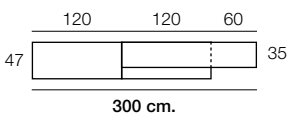

Altura / hauteur / height: 84 cm.

Composition
651

Color / Couleur / Colour
 ARTISAN / POLAR
 Focos Leds no incluídos

Altura / hauteur / height aprox. 195 cm.

Composition Color / Couleur / Colour
652 AZABACHE / ARTISAN
 Focos Leds no incluidos
 Altura / hauteur / height aprox. 195 cm.
 90 120 60
 47 35
 270 cm.

Composition
653
 Color / Couleur / Colour
 ARTISAN / POLAR
 Aparador y focos Leds no incluidos
 Altura / hauteur / height aprox. 195 cm.
 120 90 60
 47 35
 270 cm.

N-8
 Color / Couleur / Colour POLAR
 Parte central ARTISAN

120	120	47
240 cm.		

Composition
658
Color / Couleur / Colour
ARTISAN / POLAR
Focos Leds no incluidos

Altura / hauteur / height aprox. 195 cm.

120	120	47
240 cm.		

Composition
659
Color / Couleur / Colour
ARTISAN / AZABACHE
Focos Leds no incluidos

Altura / hauteur / height aprox. 195 cm.

120	120	47
240 cm.		

Composition
660
 Color / Couleur / Colour
 ARTISAN / POLAR
 Focos Leds no incluidos

Composition
661
 Color / Couleur / Colour
 AZABACHE / ARTISAN
 Focos Leds no incluidos