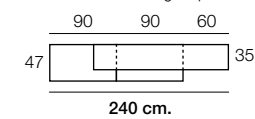

120	120	47
240 cm.		

Composition
658
Color / Couleur / Colour
ARTISAN / POLAR
Focos Leds no incluidos

Altura / hauteur / height aprox. 195 cm.

120	120	47
240 cm.		

Composition
659
Color / Couleur / Colour
ARTISAN / AZABACHE
Focos Leds no incluidos

Altura / hauteur / height aprox. 195 cm.

120	120	47
240 cm.		

Composition
660
 Color / Couleur / Colour
 ARTISAN / POLAR
 Focos Leds no incluidos

Composition
661
 Color / Couleur / Colour
 AZABACHE / ARTISAN
 Focos Leds no incluidos

M-300

Color / Couleur / Colour POLAR

Altura / hauteur / height: 74,2 cm.

N-8

Color / Couleur / Colour POLAR

Parte central AZABACHE

Altura / hauteur / height: 84 cm.

Composition 662

Color / Couleur / Colour
POLAR / AZABACHE
Focos Leds no incluidos

Altura / hauteur / height aprox. 195 cm.

N-8

Color / Couleur / Colour ARTISAN
 Parte central AZABACHE

Altura / hauteur / height: 84 cm.

M-302