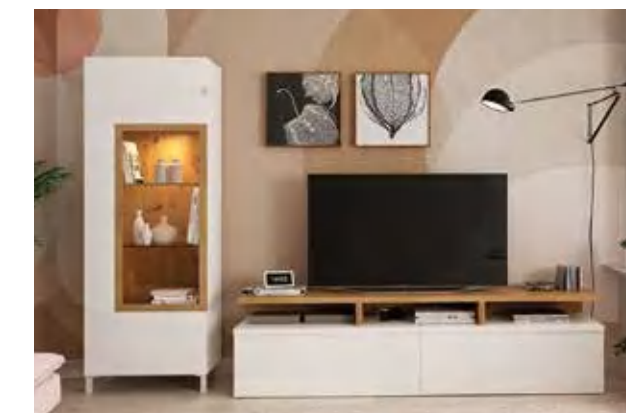

Página 13
Composición de 240 cm.

Página 15
Composición de 240 cm.

Página 14
Composición de 240 cm.

Página 27
Composición de 240 cm.

Página 18
Composición de 240 cm.

Aparadores
Sideboards / Bahuts

N-8
Color / Couleur / Colour
AZABACHE
Altura / hauteur / height: 84 cm.
150
42