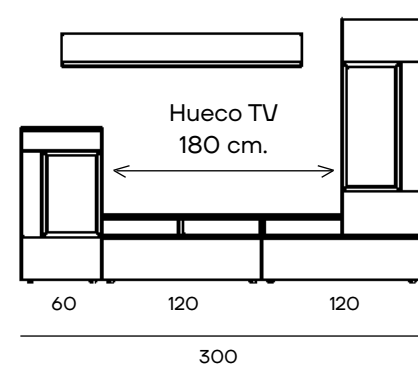

Altura / hauteur / height: 84 cm.

Composition
651

Color / Couleur / Colour
 ARTISAN / POLAR
 Focos Leds no incluídos

Altura / hauteur / height aprox. 195 cm.

Composition Color / Couleur / Colour
652 AZABACHE / ARTISAN
 Focos Leds no incluidos
 Altura / hauteur / height aprox. 195 cm.
 90 120 60
 47 35
 270 cm.

Composition
653
 Color / Couleur / Colour
 ARTISAN / POLAR
 Aparador y focos Leds no incluidos
 Altura / hauteur / height aprox. 195 cm.
 120 90 60
 47 35
 270 cm.

N-8
 Color / Couleur / Colour POLAR
 Parte central ARTISAN

Altura: 84 cm.
 190
 42

STYLE CLASS

N-8
 Color / Couleur / Colour ARTISAN
 Parte central POLAR
 Altura: 84 cm.
 150 42

Composition
654
 Color / Couleur / Colour
 ARTISAN / POLAR
 Aparador y focos Leds no incluidos
 Altura / hauteur / height 195 cm.
 60 120 120
 35 47
 300 cm.

Neo
Esquema de composición
TV unit scheme / Schéma de composition

Azabache / Polar

Polar / Artisan

Azabache / Artisan

Artisan / Azabache

Composition
655
 Color / Couleur / Colour POLAR

Altura / hauteur / height aprox. 195 cm.