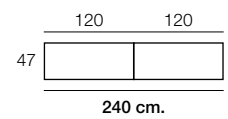

Altura / hauteur / height: 84 cm.

Composition
651

Color / Couleur / Colour
 ARTISAN / POLAR
 Focos Leds no incluídos

Altura / hauteur / height aprox. 195 cm.

Composition Color / Couleur / Colour
652 AZABACHE / ARTISAN
 Focos Leds no incluidos
 Altura / hauteur / height aprox. 195 cm.
 90 120 60
 47 35
 270 cm.

Neo
Esquema de composición
TV unit scheme / Schéma de composition

Azabache / Polar

Polar / Artisan

Azabache / Artisan

Artisan / Azabache

Composition
655
 Color / Couleur / Colour POLAR

Altura / hauteur / height aprox. 195 cm.

Composition
656
 Color / Couleur / Colour POLAR
 Focos Leds no incluídos

Altura / hauteur / height aprox. 195 cm.

Composition
657
Color / Couleur / Colour
ARTISAN / POLAR
Focos Leds no incluidos

Altura / hauteur / height aprox. 195 cm.

120	120	47
240 cm.		

Composition
658
Color / Couleur / Colour
ARTISAN / POLAR
Focos Leds no incluidos

Altura / hauteur / height aprox. 195 cm.

120	120	47
240 cm.		

Composition
659
Color / Couleur / Colour
ARTISAN / AZABACHE
Focos Leds no incluidos