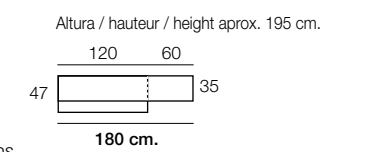

120	120	47
240 cm.		

Composition
658
Color / Couleur / Colour
ARTISAN / POLAR
Focos Leds no incluidos

Altura / hauteur / height aprox. 195 cm.

120	120	47
240 cm.		

Composition
659
Color / Couleur / Colour
ARTISAN / AZABACHE
Focos Leds no incluidos

Altura / hauteur / height aprox. 195 cm.

120	120	47
240 cm.		

Composition
660
 Color / Couleur / Colour
 ARTISAN / POLAR
 Focos Leds no incluidos

Composition
661
 Color / Couleur / Colour
 AZABACHE / ARTISAN
 Focos Leds no incluidos

Altura: 162 + 10 cm.

N-34 d + N-38

Color / Couleur / Colour
AZABACHE / ARTISAN

Altura: 162 + 10 cm.

N-31 + N-39

Color / Couleur / Colour
AZABACHE / Parte central ARTISAN

Puntos / Points 234

Altura: 84 + 10 cm.

Composition
664

Color / Couleur / Colour
AZABACHE / ARTISAN

Aparador y Focos Leds no incluidos

Altura / hauteur / height aprox. 195 cm.

Composition
665
 Color / Couleur / Colour
 ARTISAN / AZABACHE
Focos Leds no incluidos
 Altura / hauteur / height 195 cm.
 60 120 120
 35  47
 300 cm.