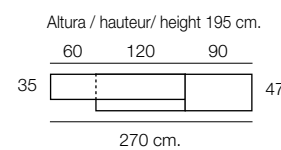

Neo
Esquema de composición
TV unit scheme / Schéma de composition

Azabache / Polar

Polar / Artisan

Azabache / Artisan

Artisan / Azabache

Composition
655
 Color / Couleur / Colour POLAR

Altura / hauteur / height aprox. 195 cm.

Composition
656
 Color / Couleur / Colour POLAR
 Focos Leds no incluídos

Altura / hauteur / height aprox. 195 cm.

Composition
657
Color / Couleur / Colour
ARTISAN / POLAR
Focos Leds no incluidos

Altura / hauteur / height aprox. 195 cm.

120	120	47
240 cm.		

Composition
658
Color / Couleur / Colour
ARTISAN / POLAR
Focos Leds no incluidos

Altura / hauteur / height aprox. 195 cm.

120	120	47
240 cm.		

Composition
659
Color / Couleur / Colour
ARTISAN / AZABACHE
Focos Leds no incluidos

Altura / hauteur / height aprox. 195 cm.

120	120	47
240 cm.		

Composition
660
 Color / Couleur / Colour
 ARTISAN / POLAR
 Focos Leds no incluidos

Composition
661
 Color / Couleur / Colour
 AZABACHE / ARTISAN
 Focos Leds no incluidos