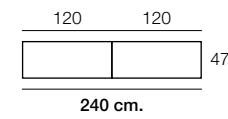

Altura: 84 cm.
 190
 42

STYLE CLASS

N-8
 Color / Couleur / Colour ARTISAN
 Parte central POLAR
 Altura: 84 cm.
 150 42

Composition
654
 Color / Couleur / Colour
 ARTISAN / POLAR
 Aparador y focos Leds no incluidos
 Altura / hauteur / height 195 cm.
 60 120 120
 35 47
 300 cm.

Neo
Esquema de composición
TV unit scheme / Schéma de composition

Azabache / Polar

Polar / Artisan

Azabache / Artisan

Artisan / Azabache

Composition
655
 Color / Couleur / Colour POLAR

Altura / hauteur / height aprox. 195 cm.

Composition
656
 Color / Couleur / Colour POLAR
 Focos Leds no incluídos

Altura / hauteur / height aprox. 195 cm.

Composition
657
Color / Couleur / Colour
ARTISAN / POLAR
Focos Leds no incluidos

Altura / hauteur / height aprox. 195 cm.

120	120	47
240 cm.		

Composition
658
Color / Couleur / Colour
ARTISAN / POLAR
Focos Leds no incluidos

Altura / hauteur / height aprox. 195 cm.

120	120	47
240 cm.		

Composition
659
Color / Couleur / Colour
ARTISAN / AZABACHE
Focos Leds no incluidos