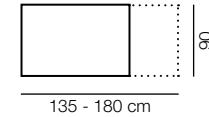

Composition
656
 Color / Couleur / Colour POLAR
 Focos Leds no incluídos

Altura / hauteur / height aprox. 195 cm.

Composition
657
Color / Couleur / Colour
ARTISAN / POLAR
Focos Leds no incluidos

Altura / hauteur / height aprox. 195 cm.

120	120	47
240 cm.		

Composition
658
Color / Couleur / Colour
ARTISAN / POLAR
Focos Leds no incluidos

Altura / hauteur / height aprox. 195 cm.

120	120	47
240 cm.		

Composition
659
Color / Couleur / Colour
ARTISAN / AZABACHE
Focos Leds no incluidos

Altura / hauteur / height aprox. 195 cm.

120	120	47
240 cm.		

Composition
660
 Color / Couleur / Colour
 ARTISAN / POLAR
 Focos Leds no incluidos

Composition
661
 Color / Couleur / Colour
 AZABACHE / ARTISAN
 Focos Leds no incluidos

M-300

Color / Couleur / Colour POLAR

Altura / hauteur / height: 74,2 cm.

N-8

Color / Couleur / Colour POLAR

Parte central AZABACHE

Altura / hauteur / height: 84 cm.

Composition 662