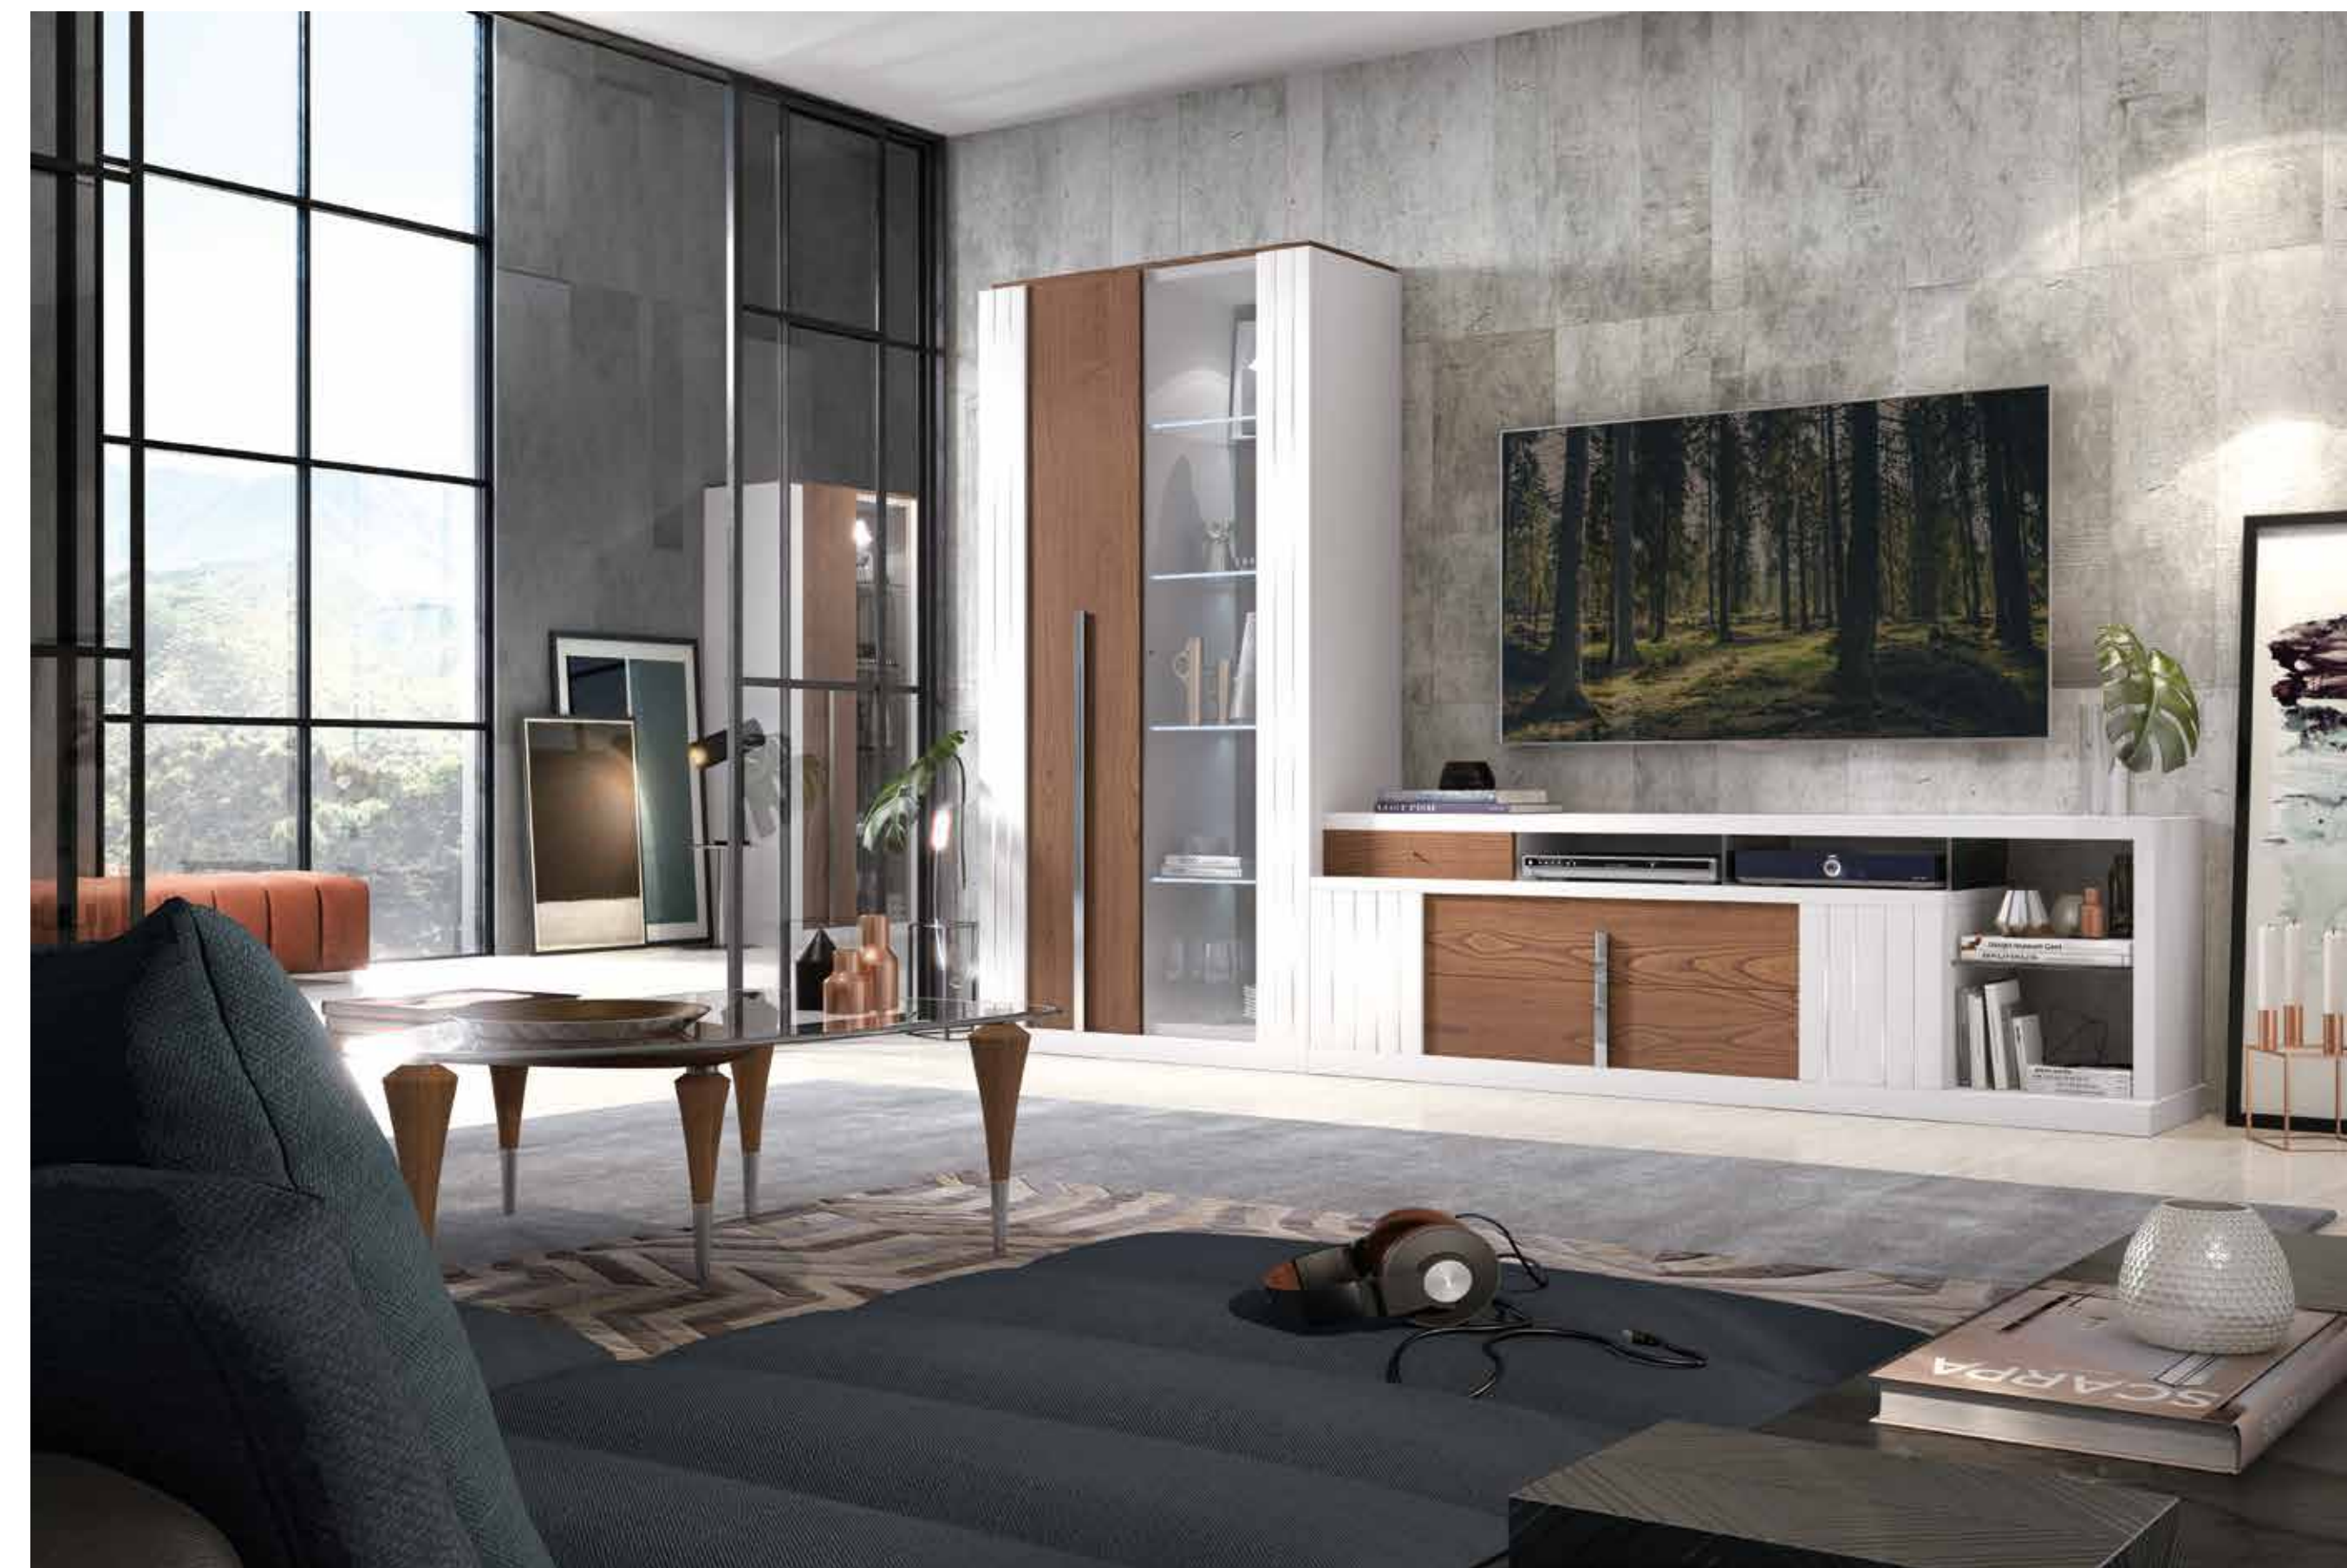

16

Comp. Lever

Composición: 3040 x 440 mm

Lever 045