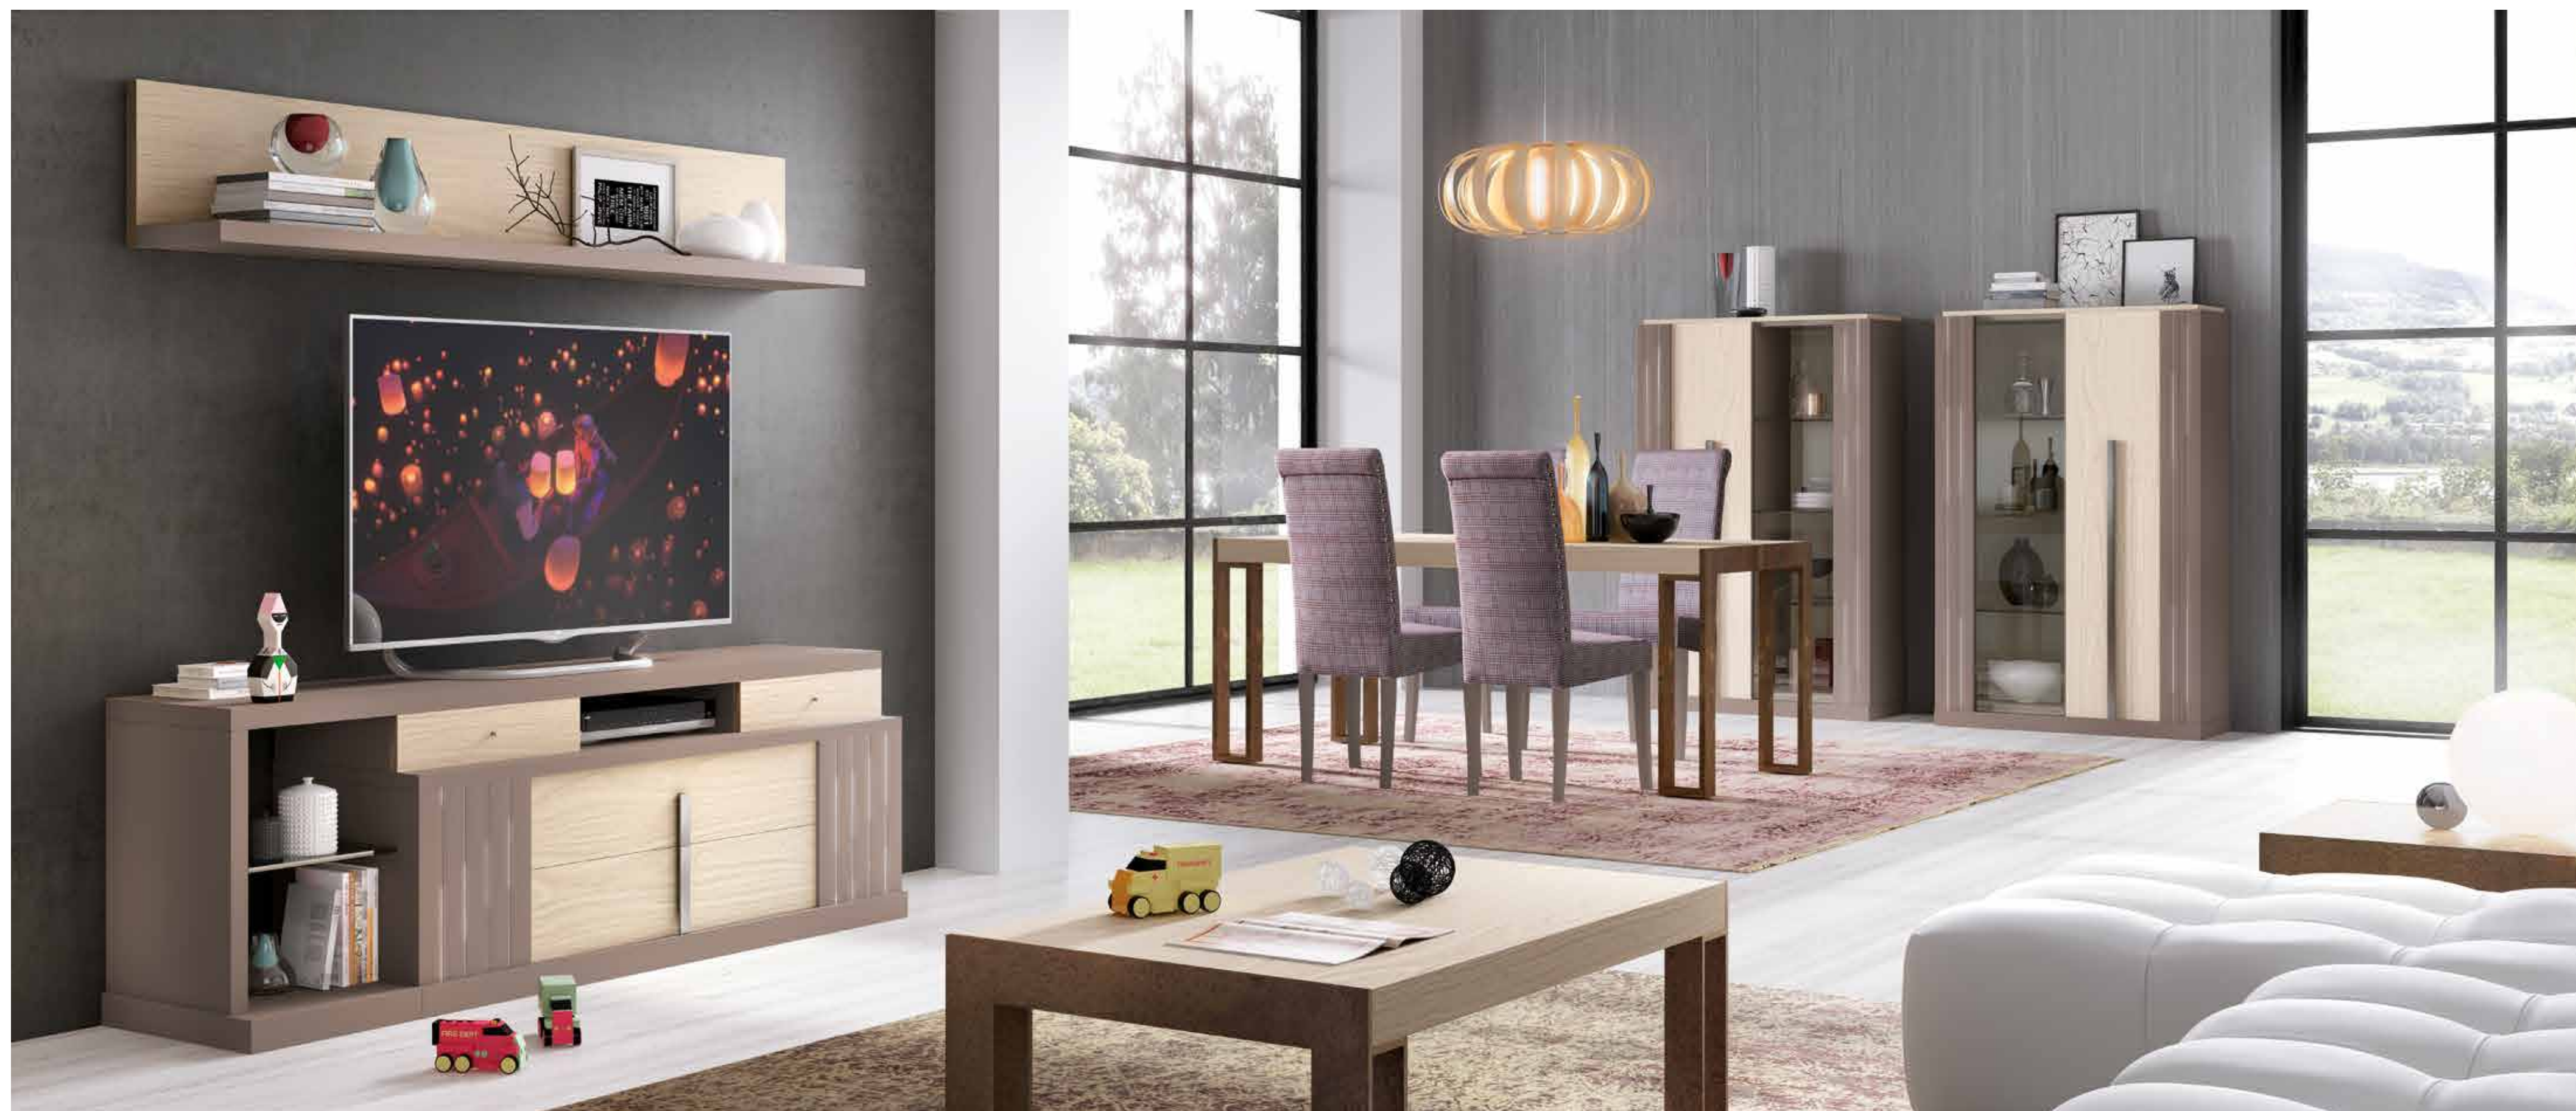

Composición: 1920 x 440 mm