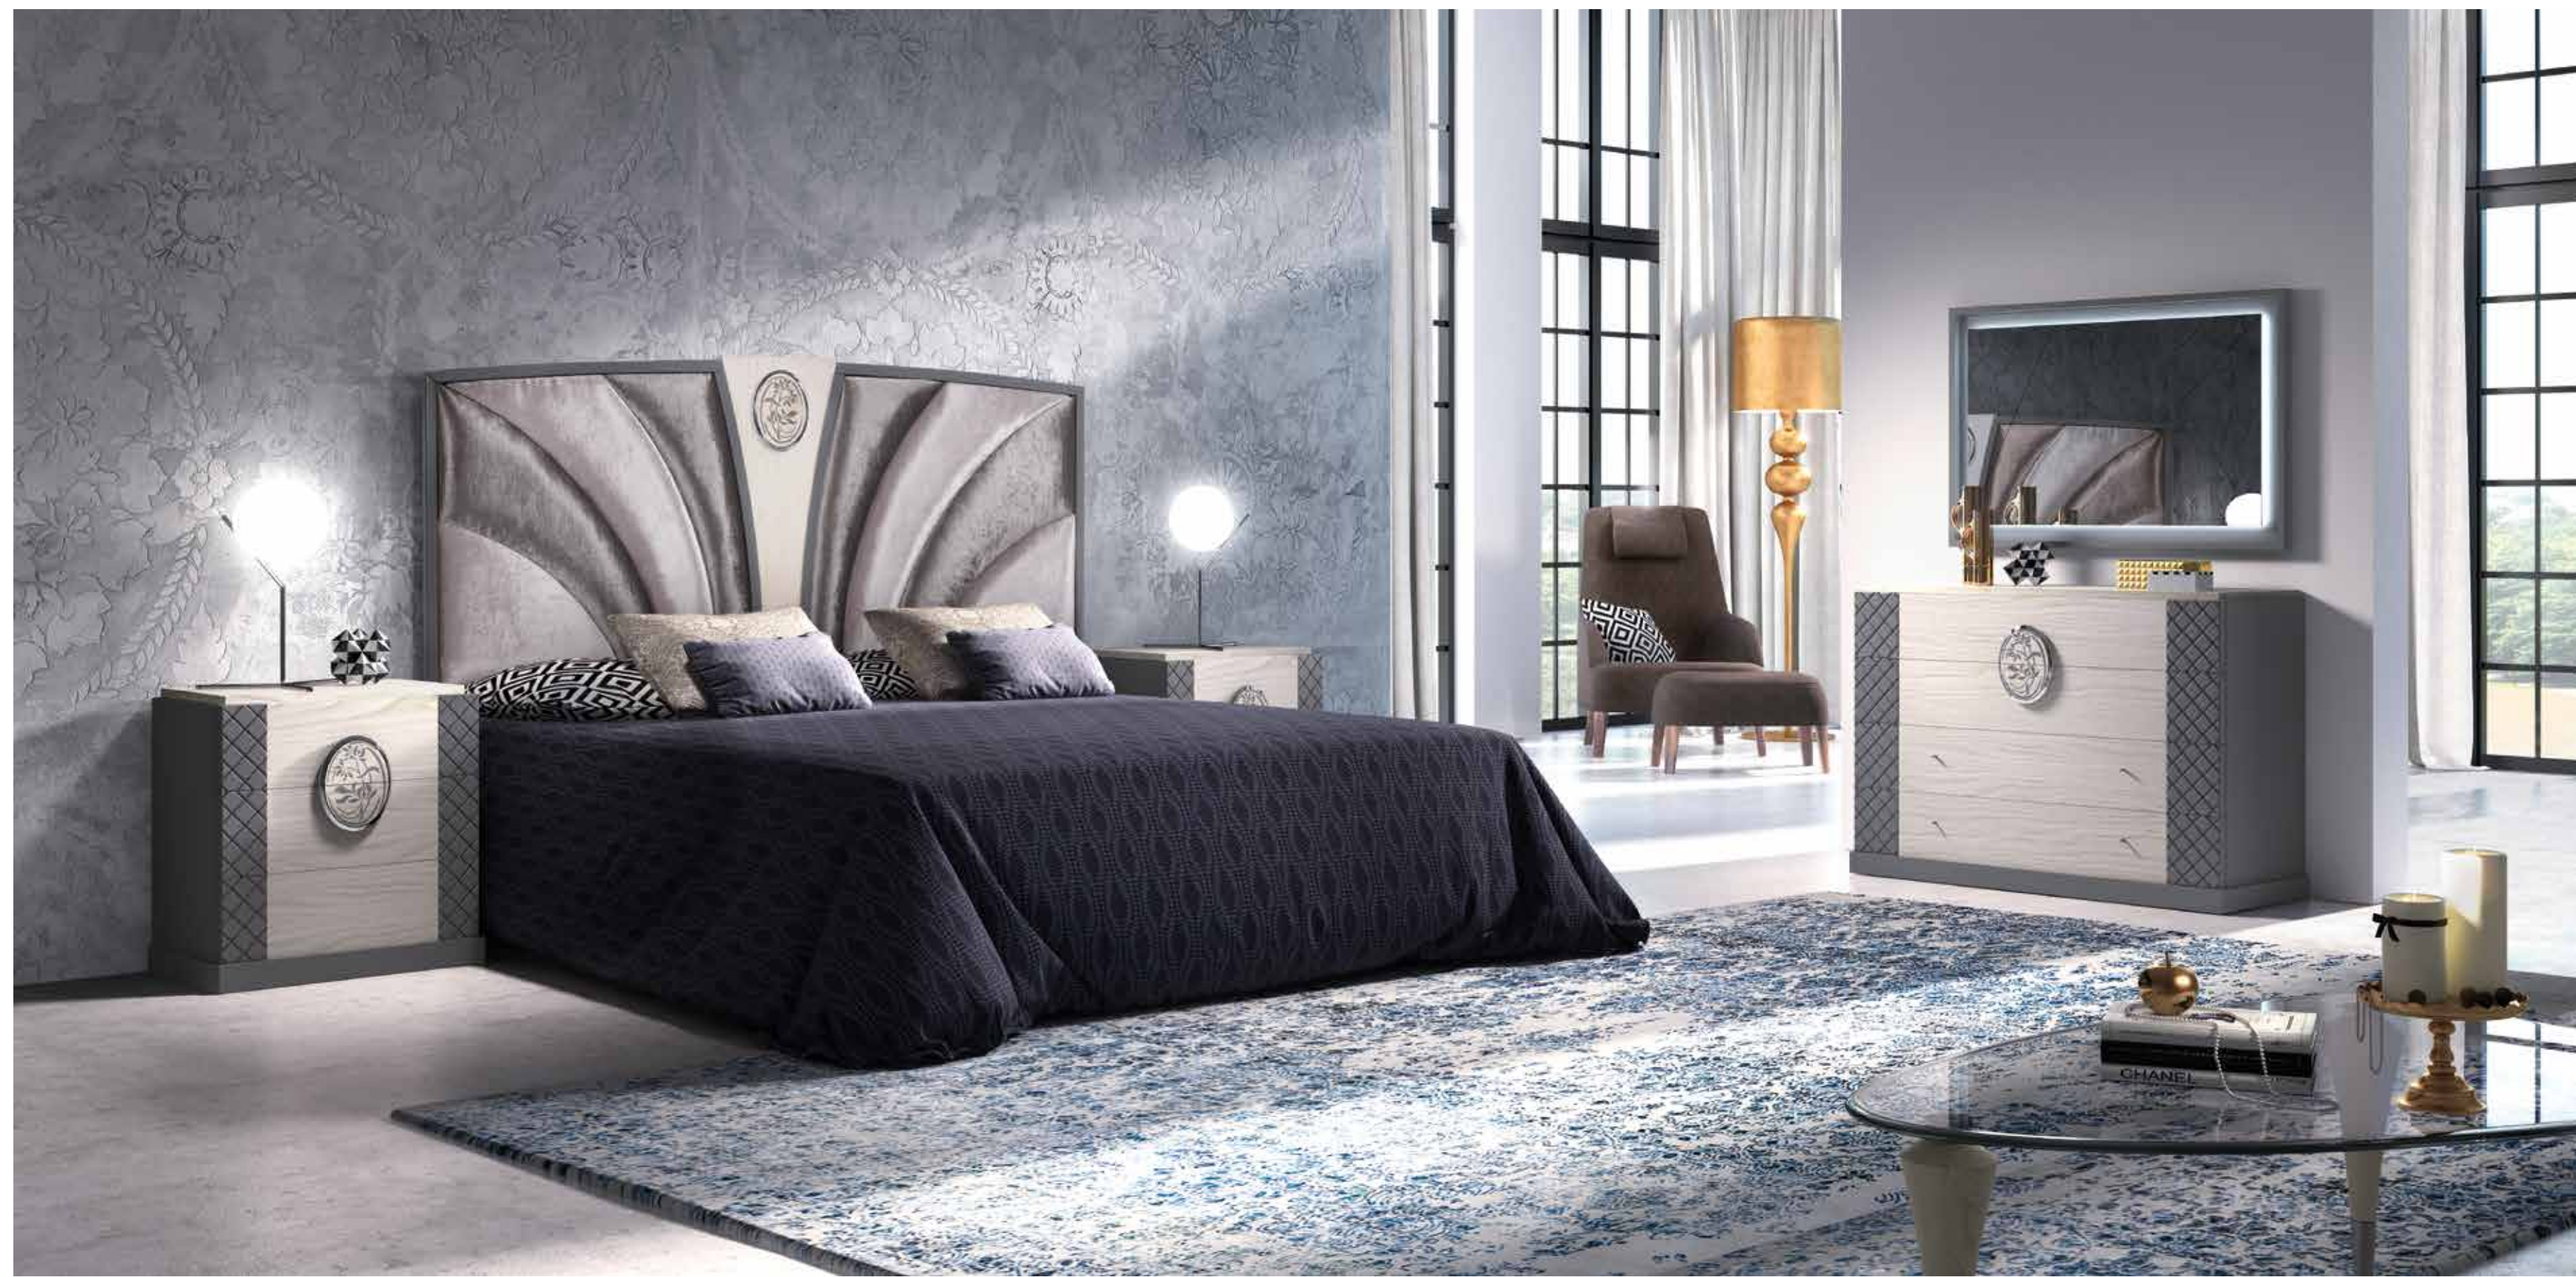

Cómoda: 1150 x 820 x 460 mm · Espejo: 1050 x 700 mm

28

Dormitorio

29

Dormitorio

Dormitorios 104

Cómoda: 1150 x 820 x 460 mm

Cabezal Travíata: 3100 x 1600 mm · Mesita: 620 x 630 x 400 mm