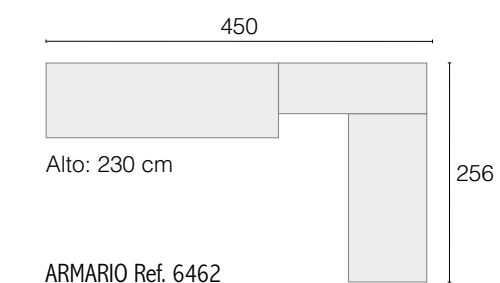

AMBIENTE  
**23**

ARMARIO PUERTA **E**

→ Tirador: POMO MADERA

AMBIENTE **24**

→ Tirador: POMO CIRCULO

AMBIENTE **25**

→ Tirador: POMO CIRCULO

ARMARIO Ref. 6462