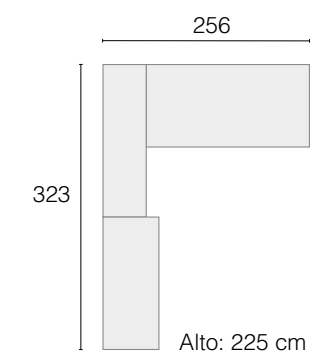

MÁXIMA UTILIZACIÓN DEL ESPACIO. LA MEJOR SOLUCIÓN PARA ESTANCIAS REDUCIDAS.

AMBIENTE **21** ARMARIO PUERTA **I**
→ Tirador: POMO CIRCULO

CAPUCHINO BLANCO PORO ABIERTO