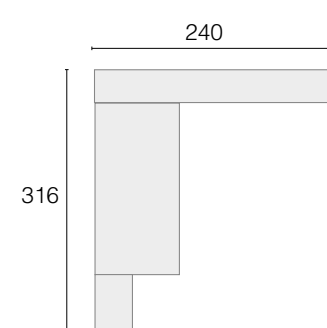

BLANCO ROSA PORO ABIERTO