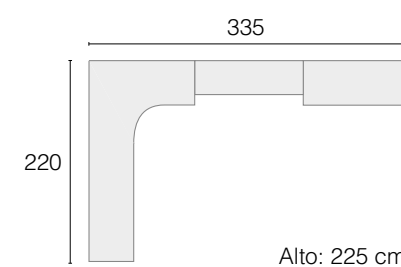

■ AMBIENTE **18**

■ BEIG ■ ROBLE NATURAL

328

■ AMBIENTE  
**19**

→ Tirador: POMO BOTON

BLANCO  
MARFIL PORO ABIERTO

Dos camitas de toque romántico, crecerás con tu habitación, bastará con cambiar solo la decoración. ¡Añade al conjunto estanterías y escritorio a juego!