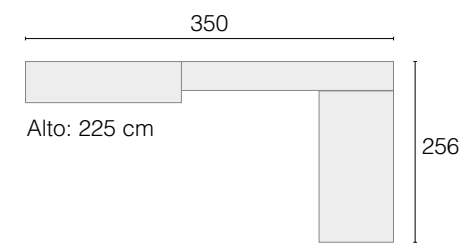

AMBIENTE **27**

ARMARIO PUERTA **A**
→ Tirador: POMO CIRCULO

BLANCO ROBLE GLASEADO