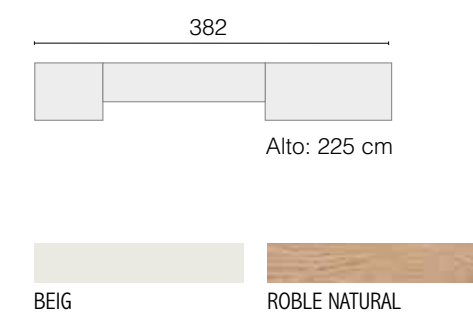

CAPUCHINO

BLANCO PORO ABIERTO

HABITACIÓN MUY COMPLETA CON UN GRAN ARMARIO VESTIDOR. MUCHA CAPACIDAD EN UN ESPACIO LUMINOSO Y RELAJANTE.

AMBIENTE **26**

ARMARIO PUERTA **B**  
 → Tirador: POMO CIRCULO

AMBIENTE **27**