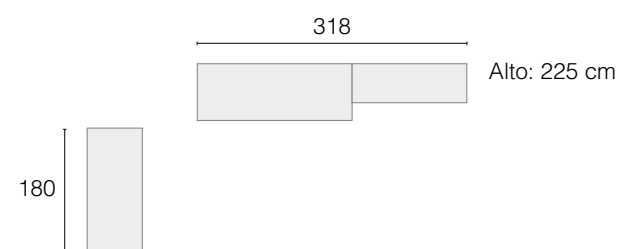

AMBIENTE **08**

ARMARIO PUERTA **I**
→ Tirador: POMO CIRCULO - TIRADOR BARRA