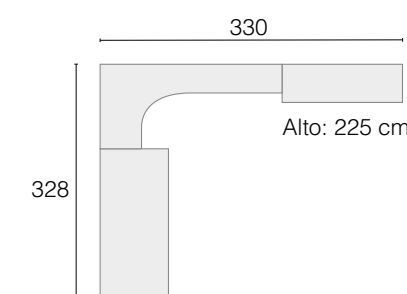

ARMARIO PUERTA ©  
 → Tirador: POMO MADERA

AMBIENTE 11

ARMARIO PUERTA **I**  
 → Tirador: POMO ESTRELLA - TIRADOR BARRA

■ AMBIENTE **12**

BLANCO VERDE PORO ABIERTO

**Un espacio para perderte en él...**

**...es tu refugio.**