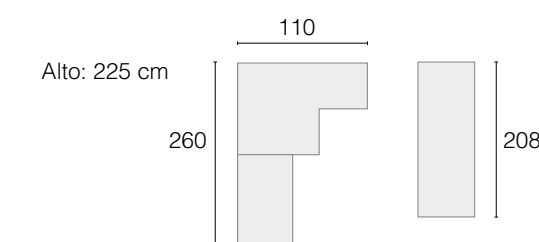

AMBIENTE
07

Armario rincón de gran capacidad, para aprovechar el espacio al máximo posible.
A destacar el toque cálido vintage del visillo en las puertas.

ARMARIO PUERTA
→ Tirador: POMO CIRCULO