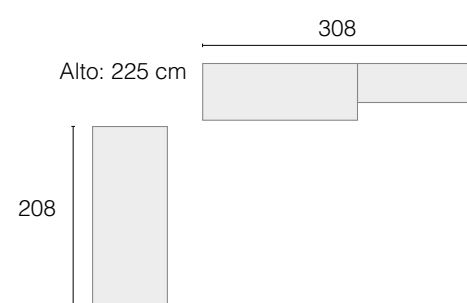

AMBIENTE **17**

BLANCO MARFIL PORO ABIERTO