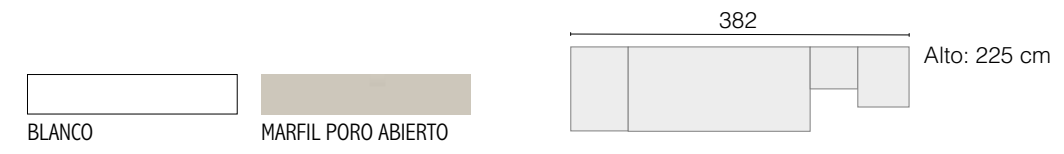

AMBIENTE 11