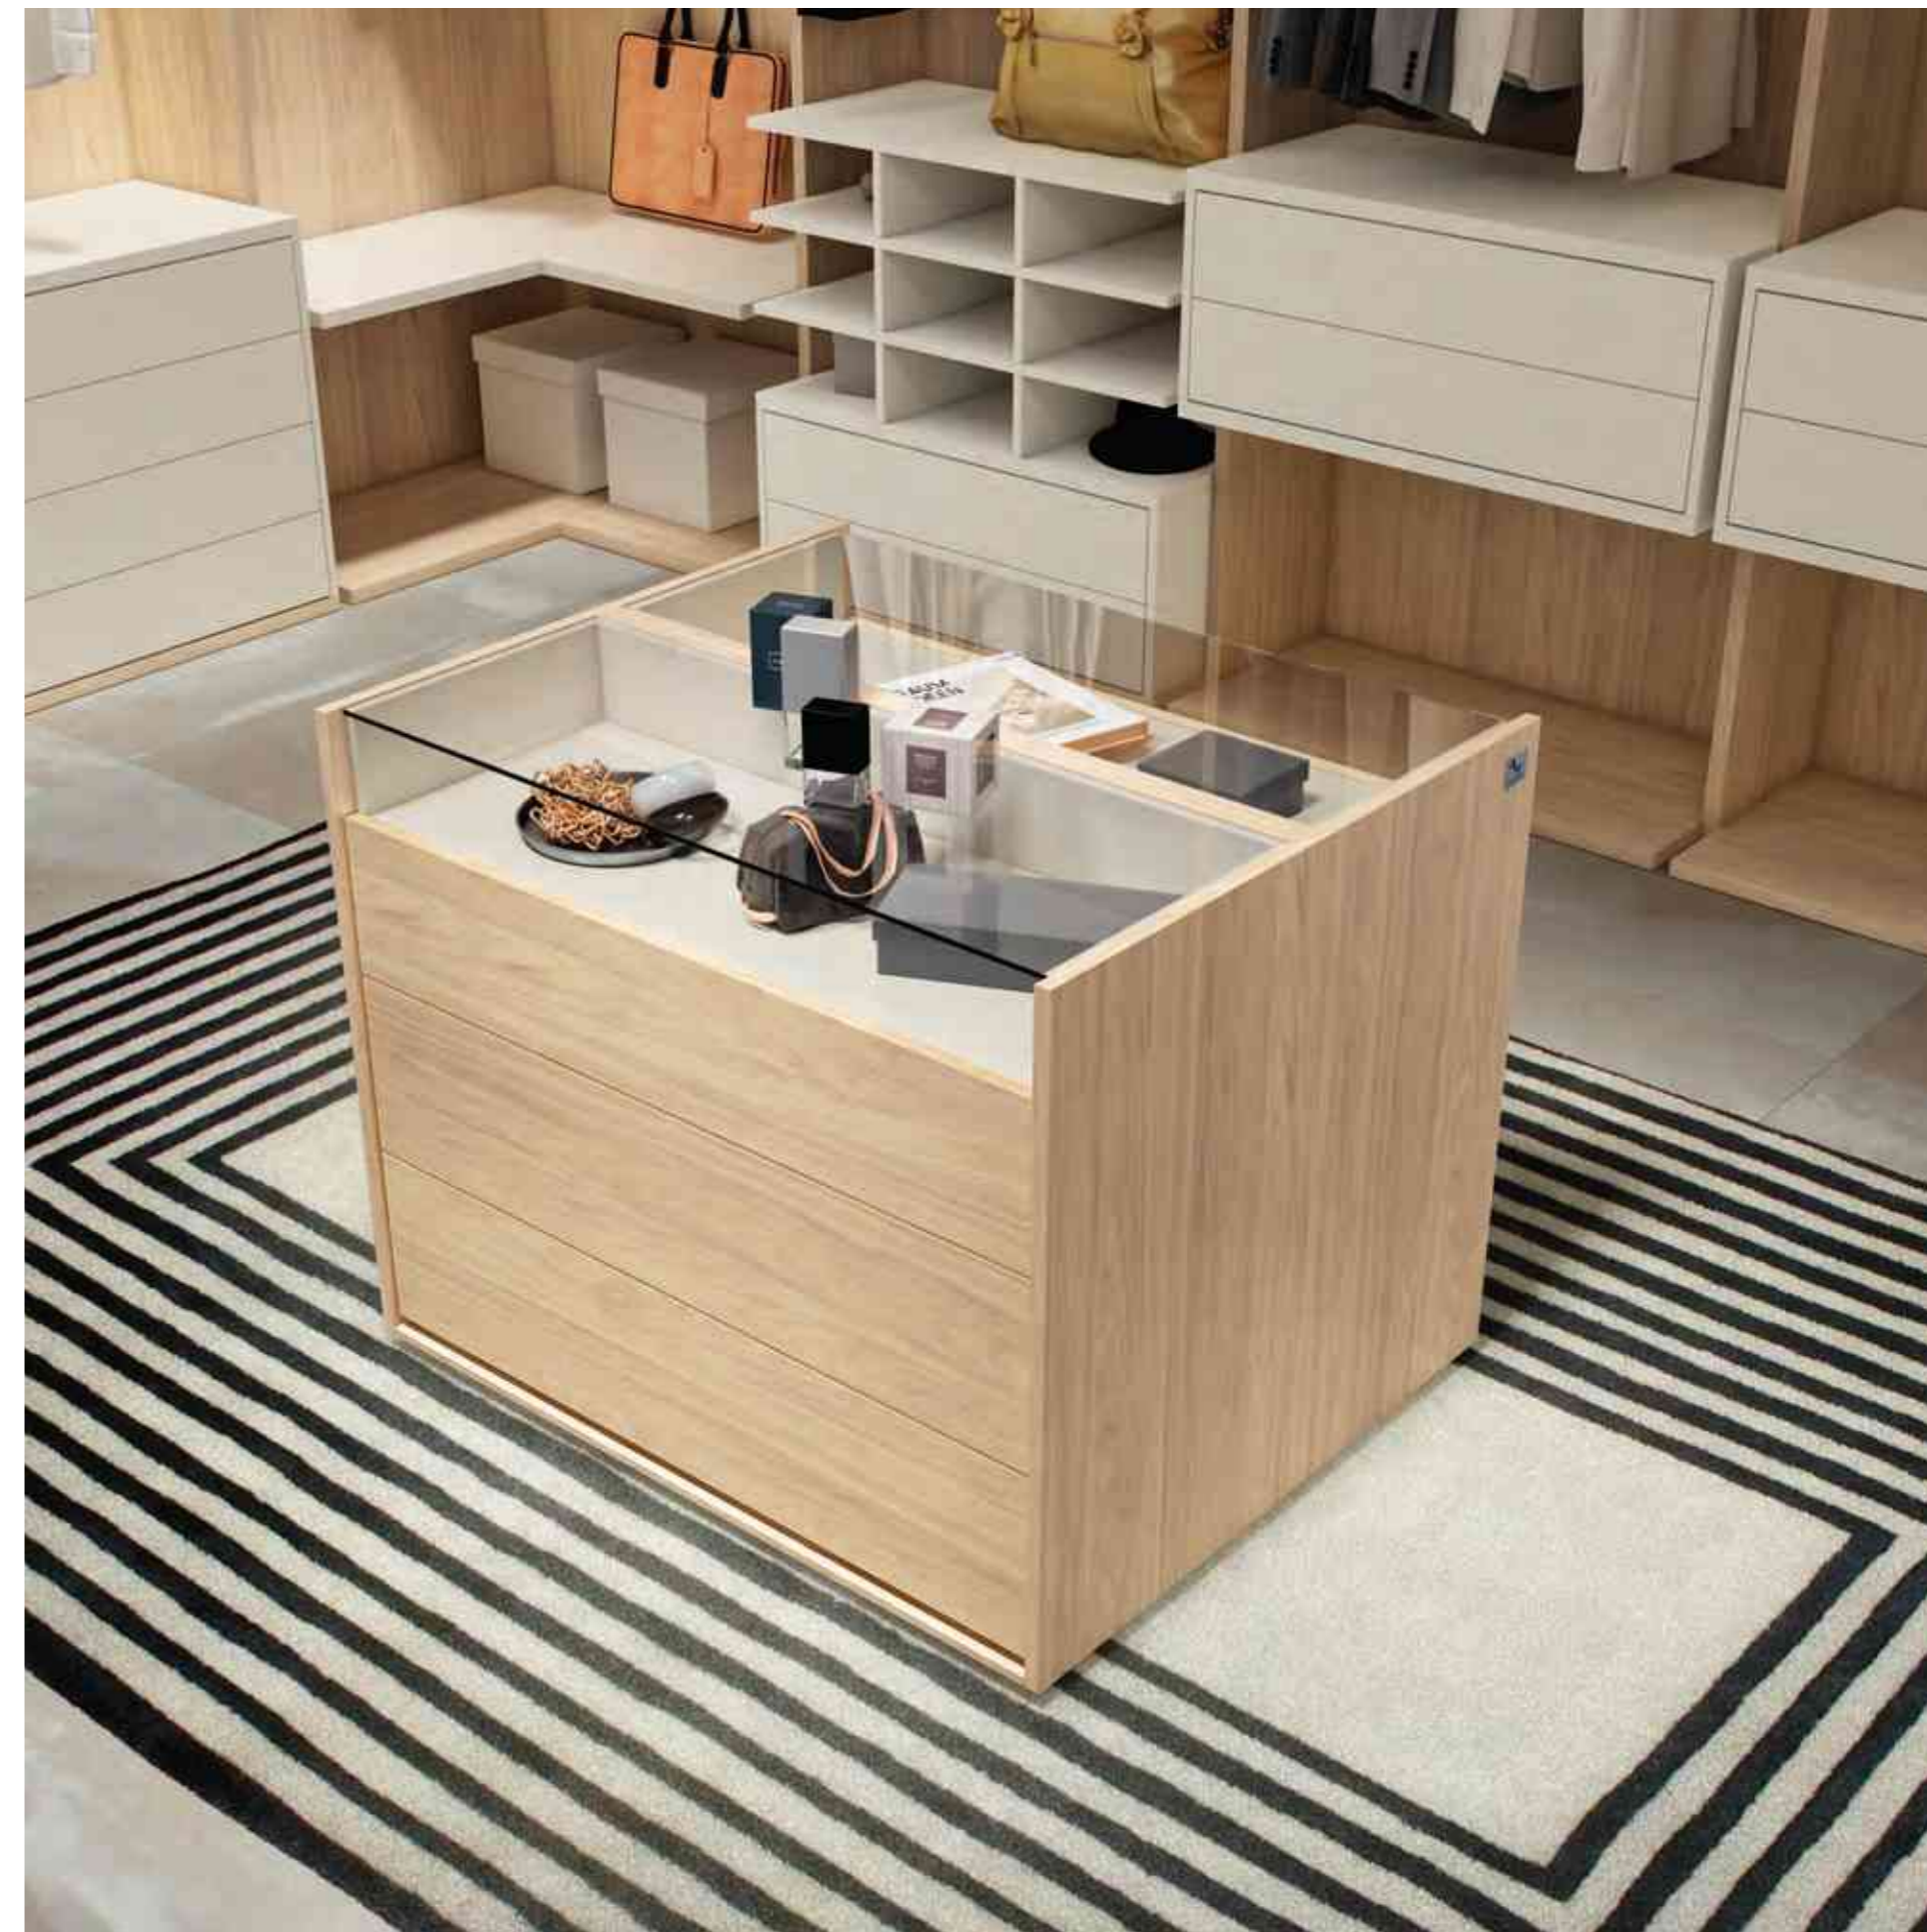

TORGA

ND // 40

TABAK

ND // 41

NORWAY - GRAFENO

LA ISLA ES UN MUEBLE IDEAL PARA VESTIDORES QUE SE CONVIERTE EN IMPRESCINDIBLE EN EL DÍA A DÍA.

THE ISLAND IS AN IDEAL FURNITURE FOR DRESSERS THAT BECOMES SO IMPORTANT DAY TO DAY.