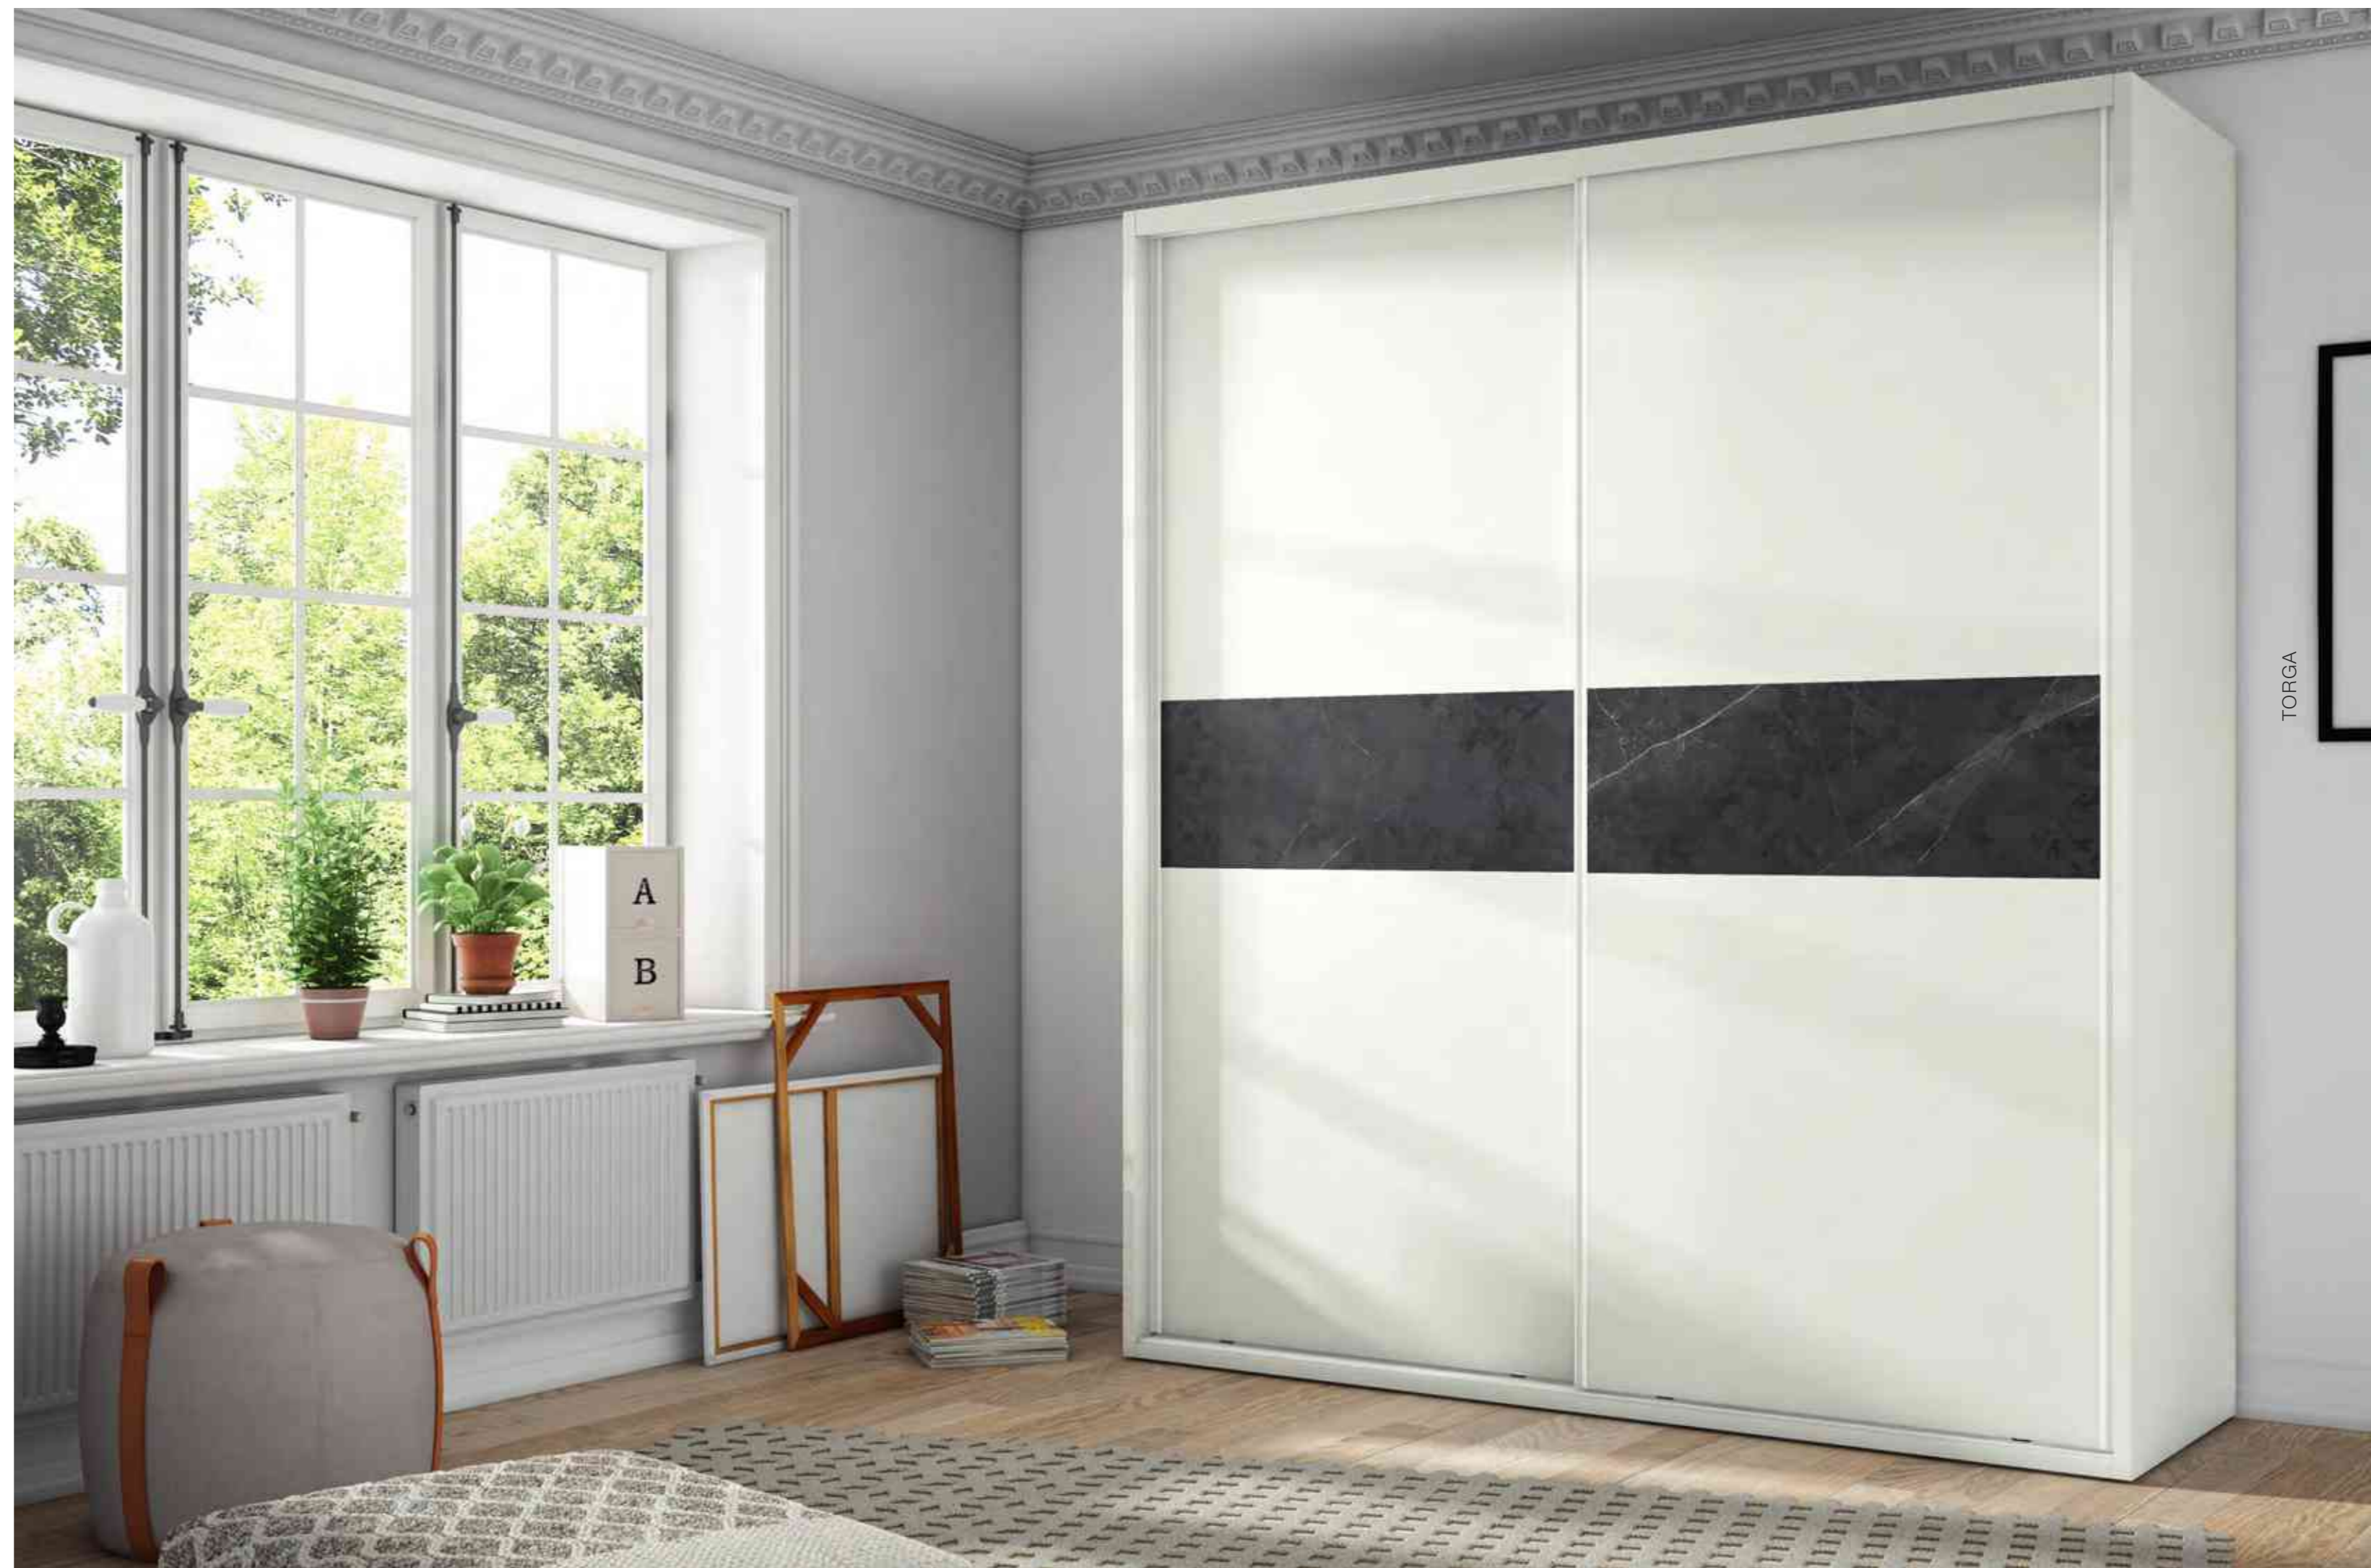

LOS CAJEADOS EN VIGAS Y COLUMNAS PERMITEN SALVAR LOS OBSTÁCULOS ARQUITECTÓNICOS DE LA ESTANCIA.

BOXED IN BEAMS AND COLUMNS ALLOW TO SAVE THE ARCHITECTURAL OBSTACLES OF THE STAY.

TORGA

ND // 39

BLANCO - MÁRMOL NEGRO