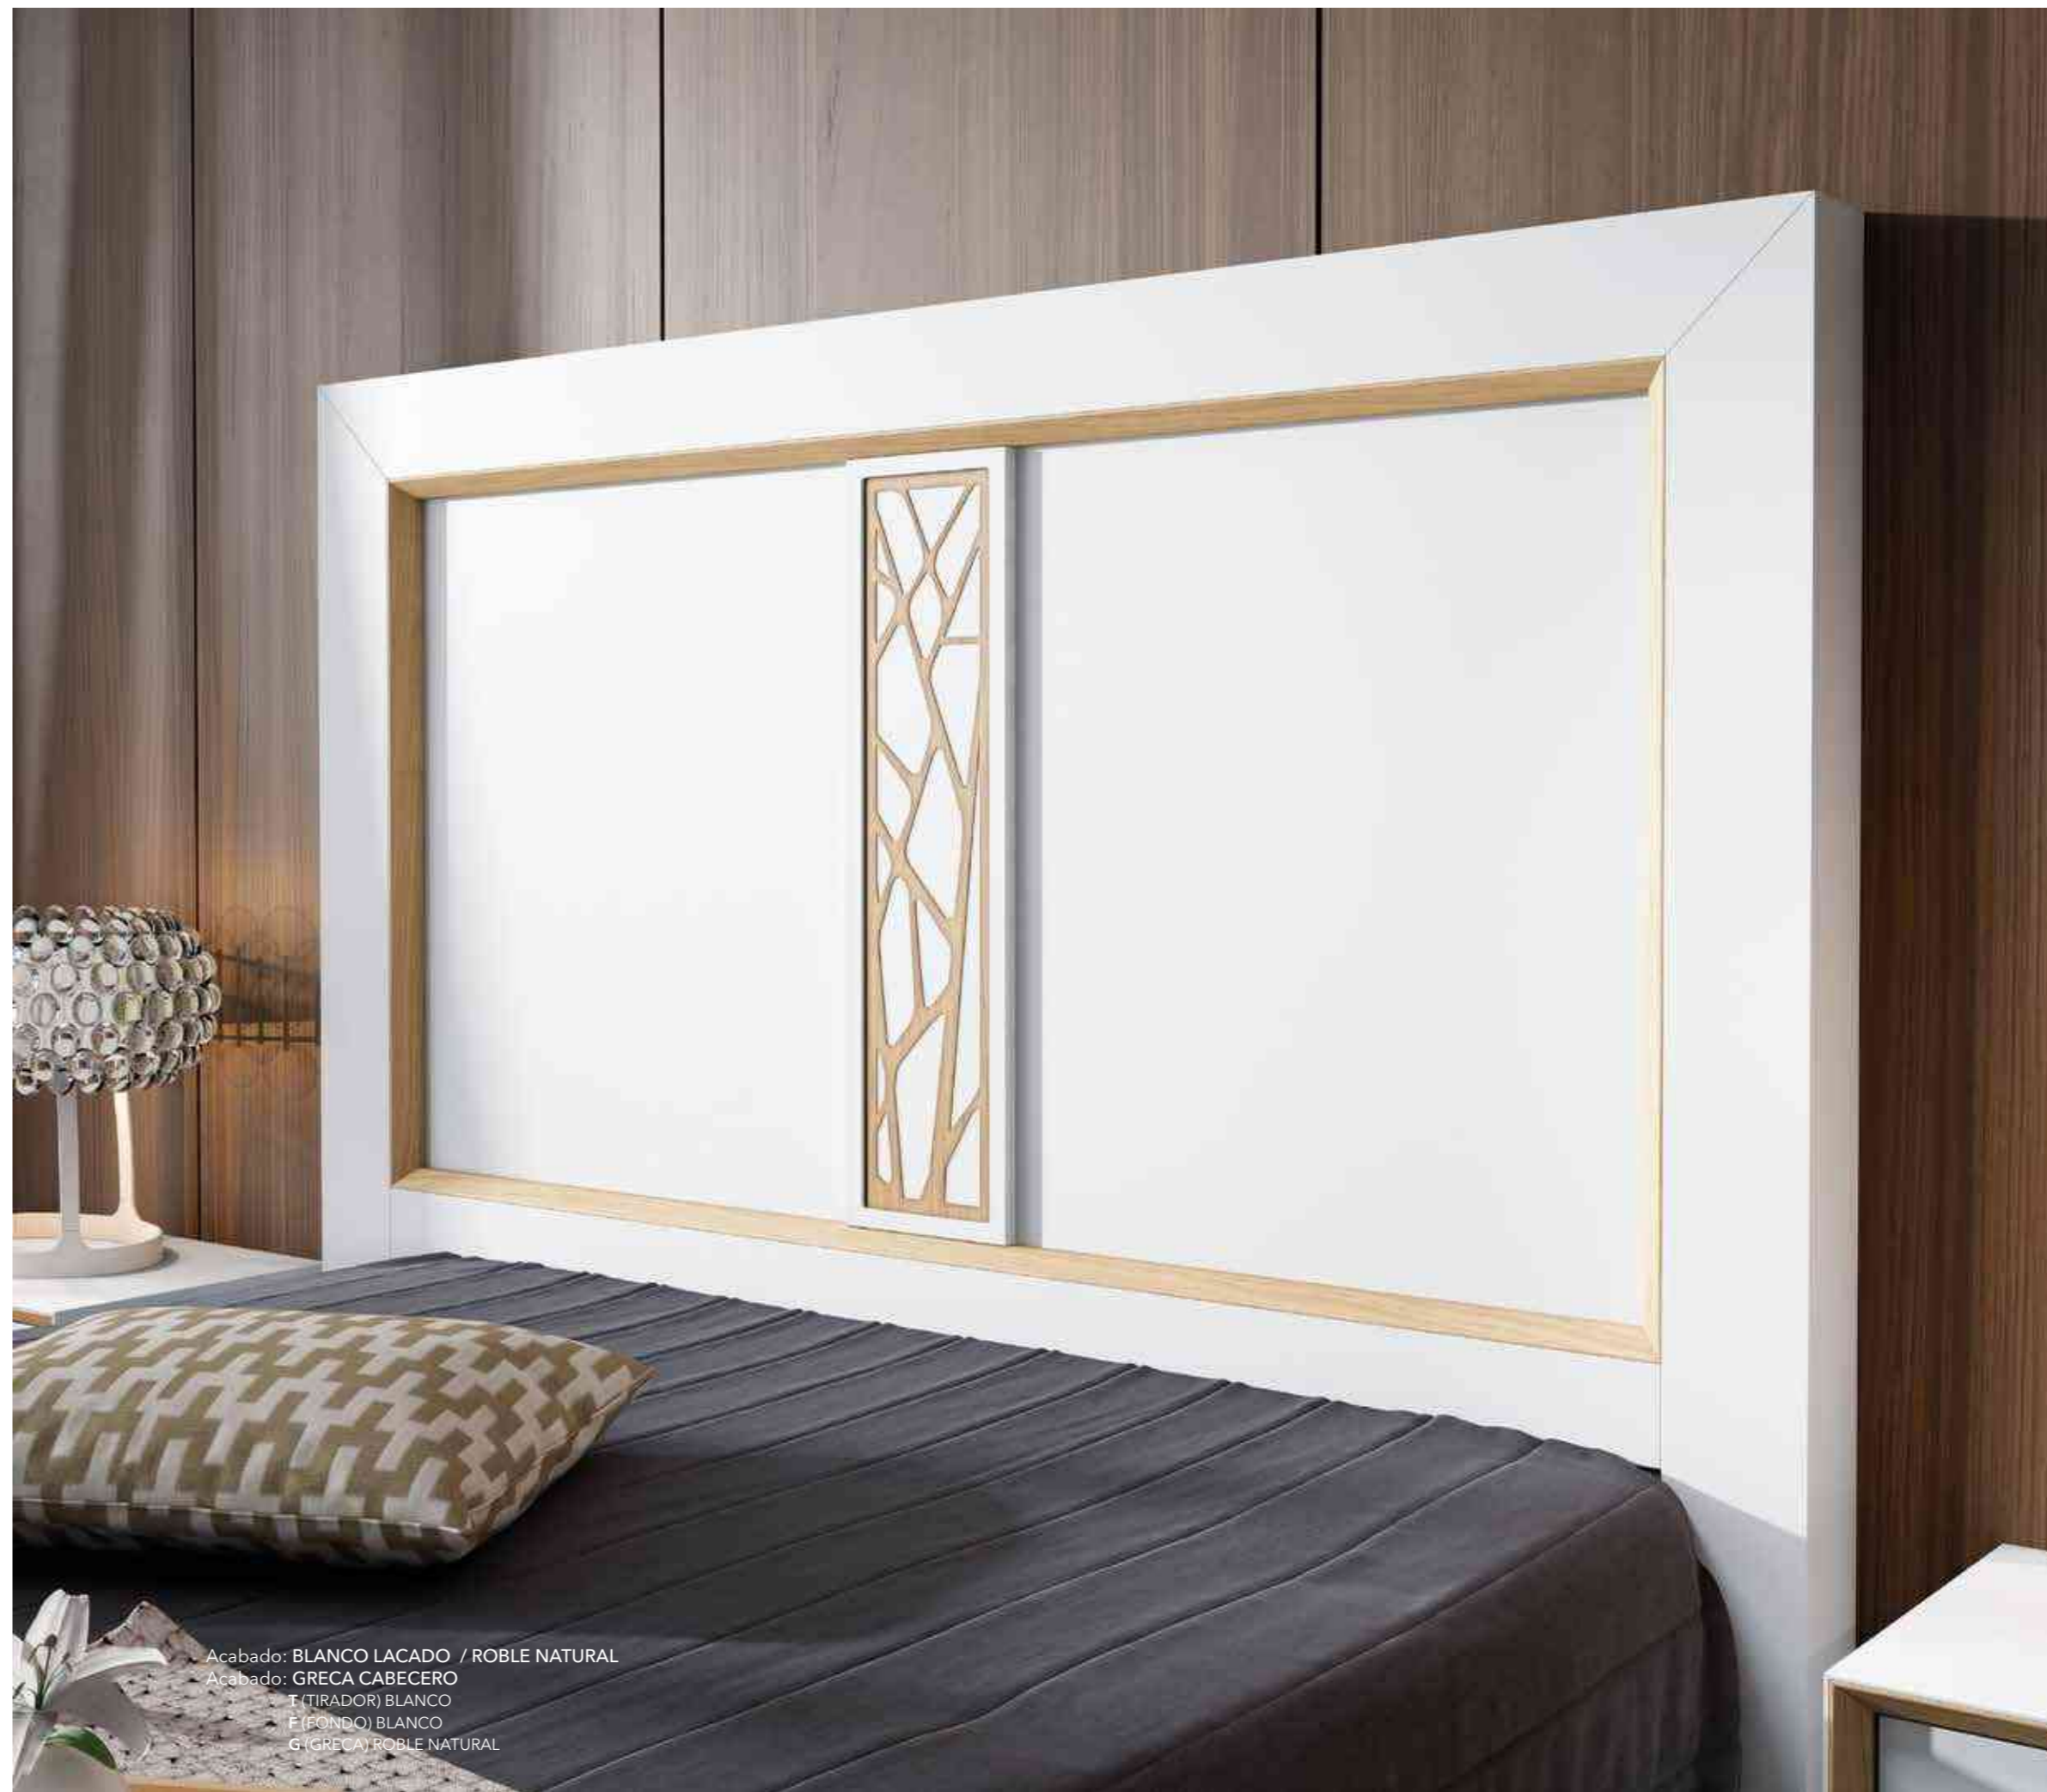

N · I · L · O

Soluciones y propuestas para recrear en el dormitorio
una atmósfera de paz y relax, el karma perfecto...

Acabado: BLANCO LACADO / ROBLE NATURAL
Acabado: GRECA CABECERO
T (TIRADOR) BLANCO
F (FONDO) BLANCO
G (GRECA) ROBLE NATURAL