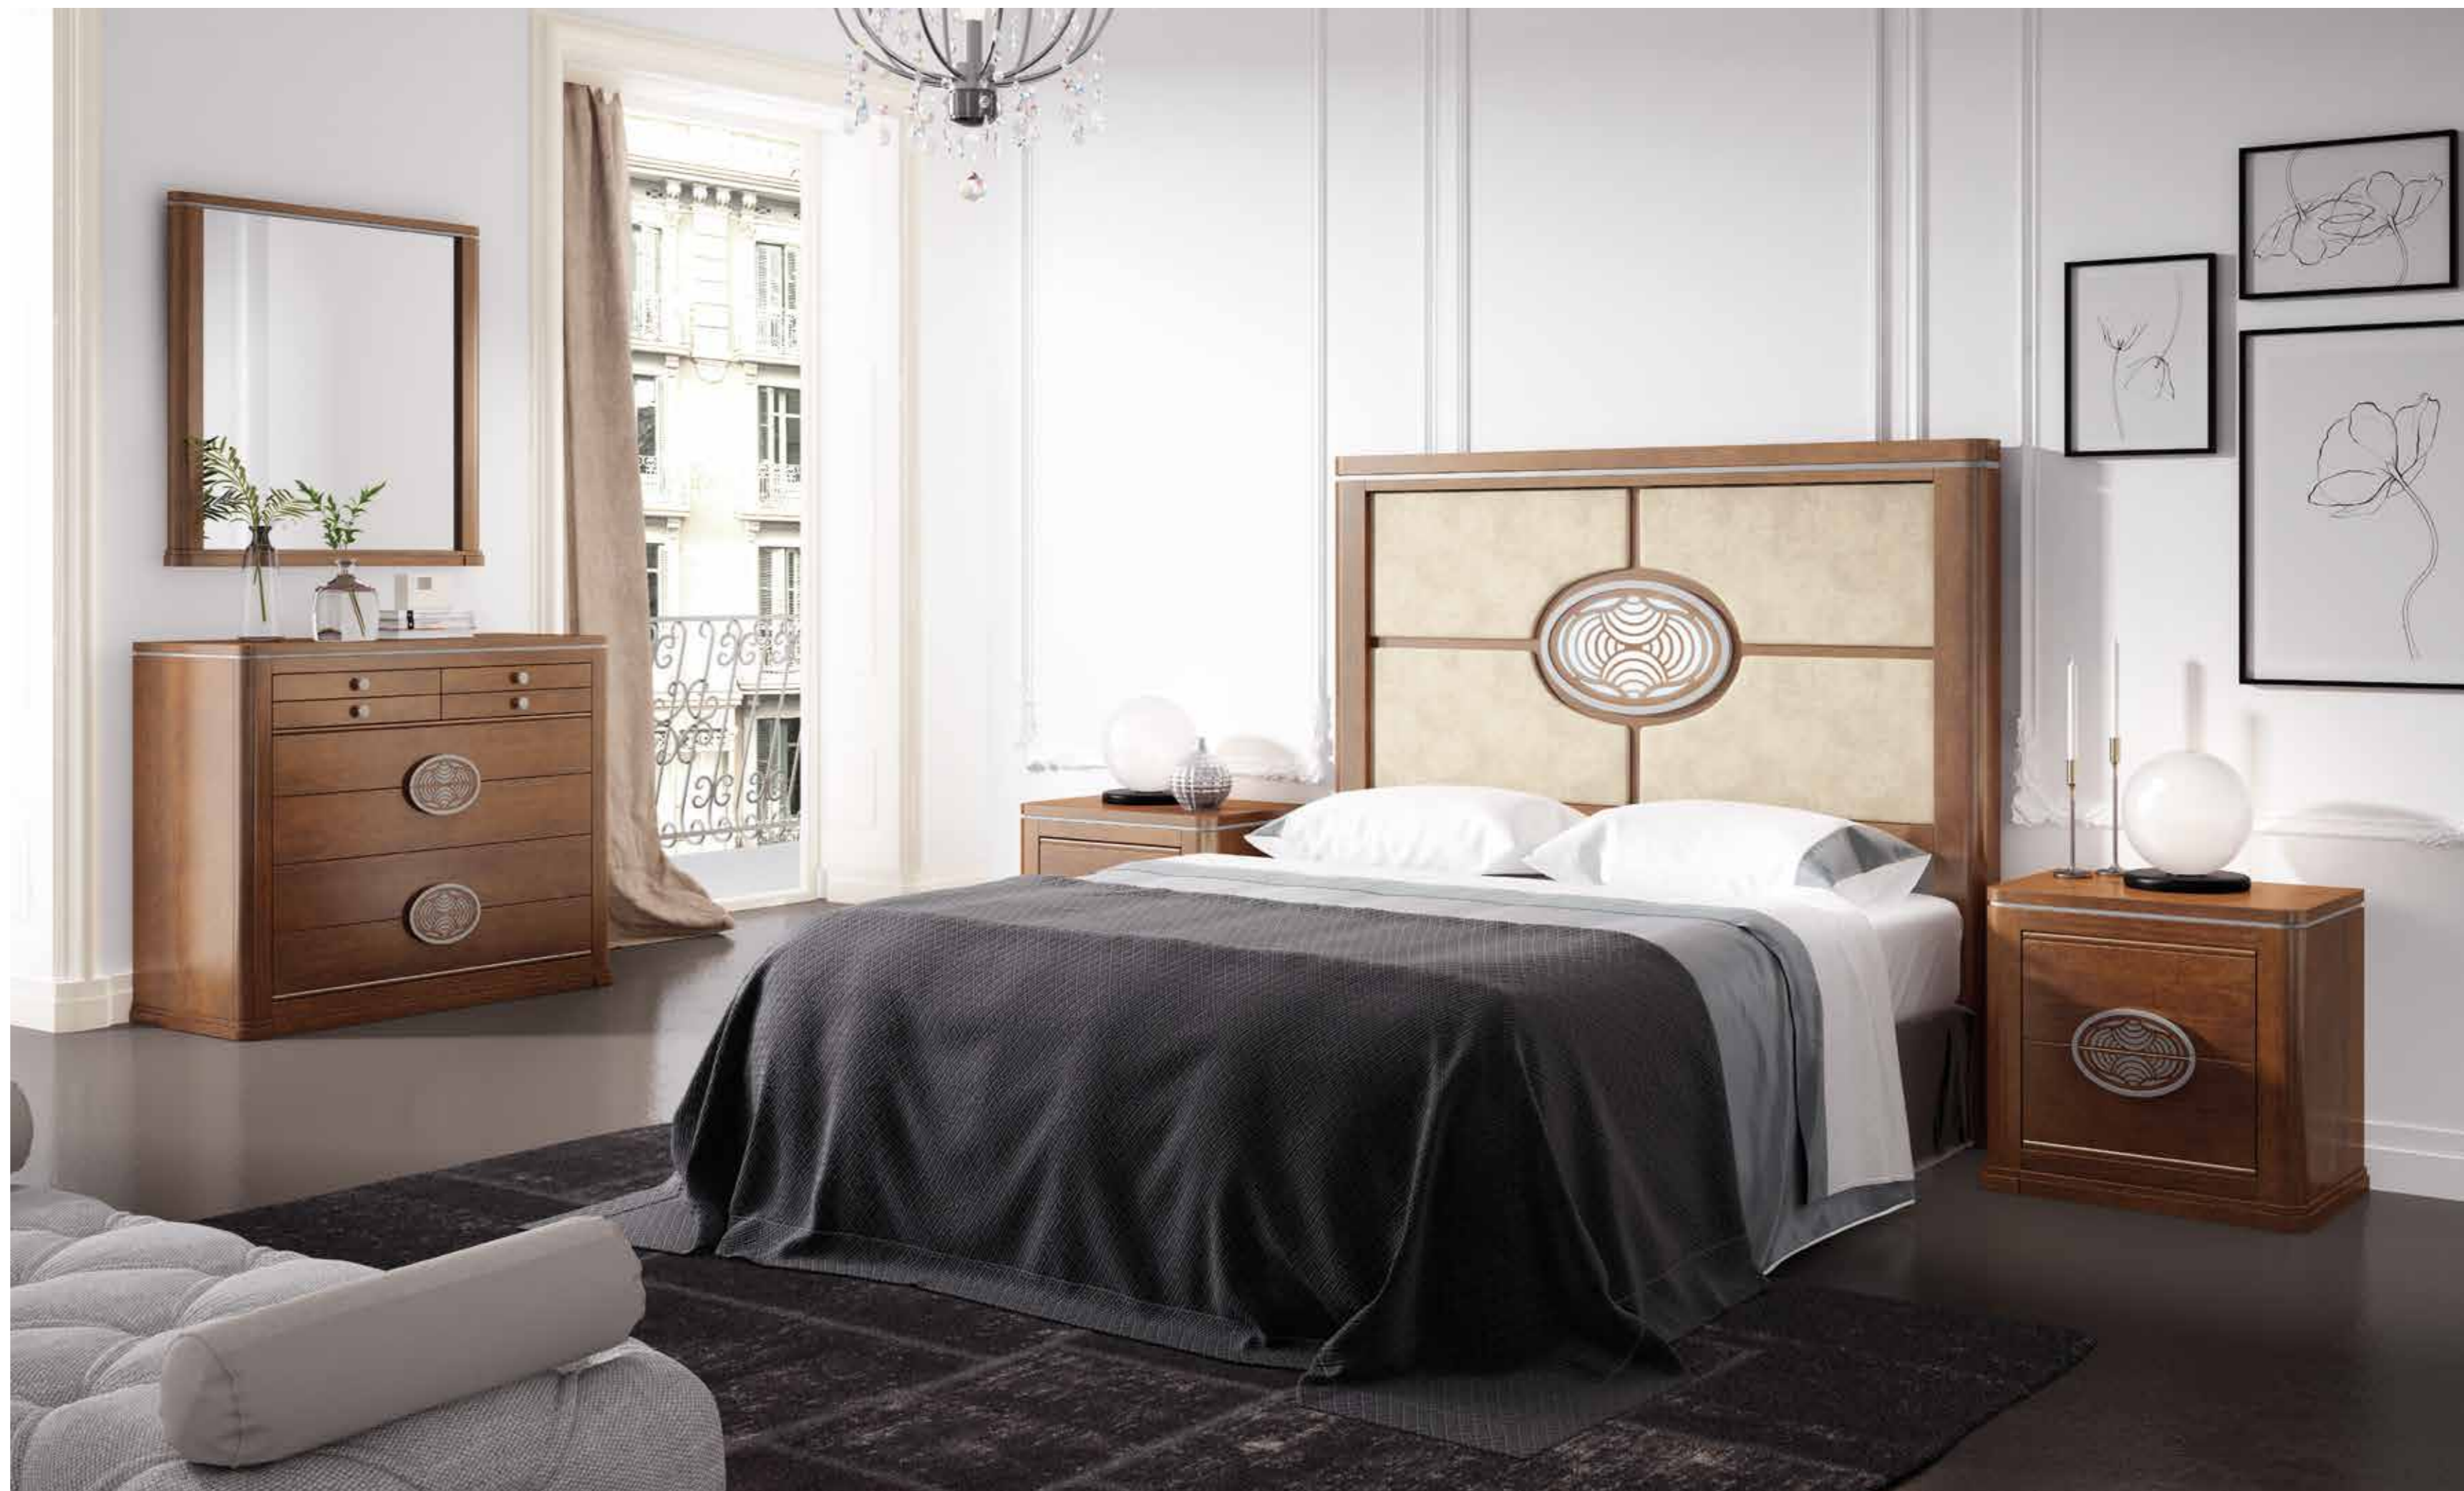

O · L · I · M · P · I · A

8603	1 - CABECERO 150 CUADROS PLAFÓN MADERA OLIMPIA	439
8613	2 - MESITA 2 CAJONES MODELO OLIMPIA (341 x 2)	682
TOTAL PUNTOS		1.121

Acabado: **NOGAL 21 (PINO) / ACERO / PLATA**
Tirador: **GRECA CÍRCULO**

COMP. 08

8594	1 - CABECERO 150 GRECA CIRCULO PLAFÓN TAPIZADO OLIMPIA	561
LED6C	1 - OPCIÓN GRECA CÍRCULO LED (AUMENTA 41 P.)	41
8613	2 - MESITA 2 CAJONES MODELO OLIMPIA (341 x 2)	682
8611	1 - CÓMODA 6 CAJONES MODELO OLIMPIA	875
8614	1 - MARCO ESPEJO CÓMODA OLIMPIA	119
8549	1 - BAÑERA 150	402
TOTAL PUNTOS		2.680

Acabado: NOGAL 21 (PINO) / ACERO	Acabado: GRECA CABECERO
Tapizado: BRUNEI 6 (MYV)	T (TIRADOR) ACERO
Tirador: GRECA CÍRCULO	F (FONDO) LED
T (TIRADOR) ACERO	G (GRECA) NOGAL 21
F (FONDO) ACERO	
G (GRECA) NOGAL 21