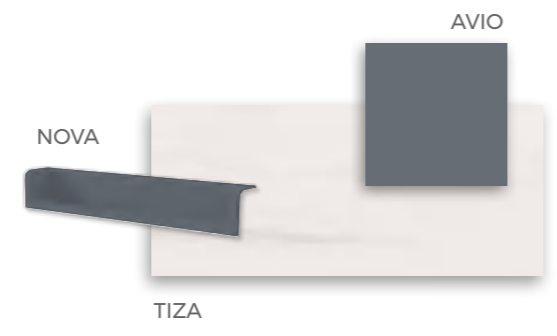

COMPOSICIÓN

Armonía de colores.
Soporte metálico de puente
integrado en el ambiente.

Crea espacios creativos

Ideales para tu diversión

FORMAS COMPACTOS

F-015

COMPOSICIÓN

Ambiente con puertas franjas y tirador Most.
Tendencia y equilibrio