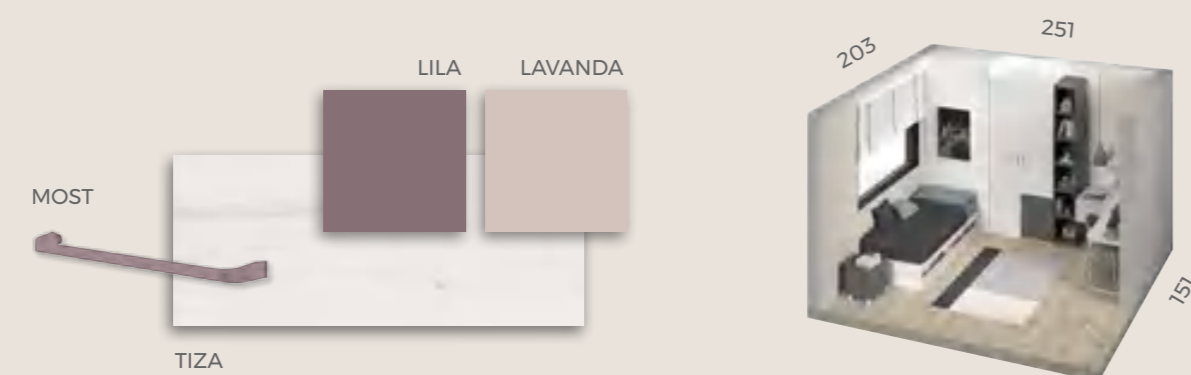

F-307
COMPOSICIÓN