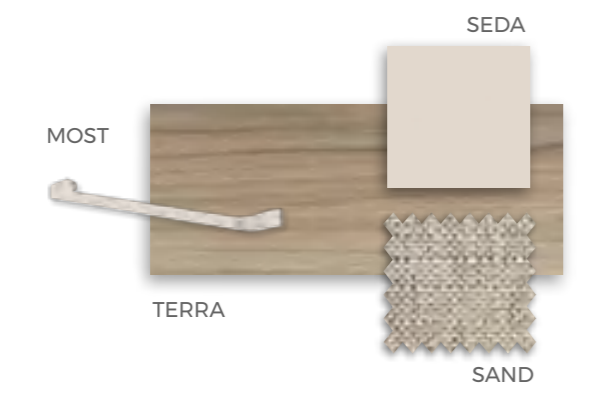

F·270
COMPOSICIÓN

Dormitorio compuesto por cama compacto, escritorio pata metal, cajonera con ruedas y armario triple puerta con estantería central.