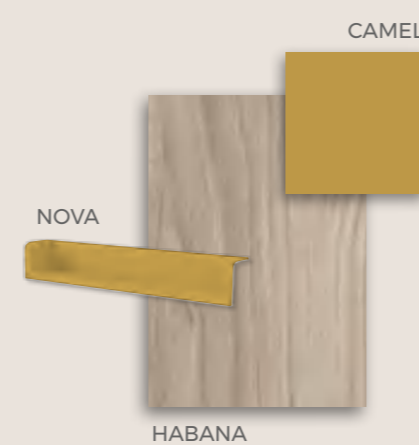

No tiene límites

F-155 COMPOSICIÓN

Composición modular combinada en Terra y Camel, compuesta por cama nido, cajones, armario doble, estantería y escritorio con pata librero.

F.156

COMPOSICIÓN

Combinación de colores y materiales: