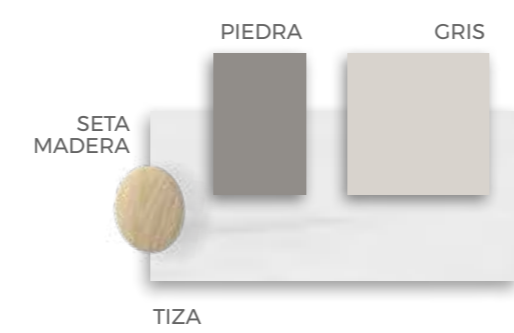

FORMAS COMPACTOS

F-018

COMPOSICIÓN

Espacios reducidos con soluciones prácticas.