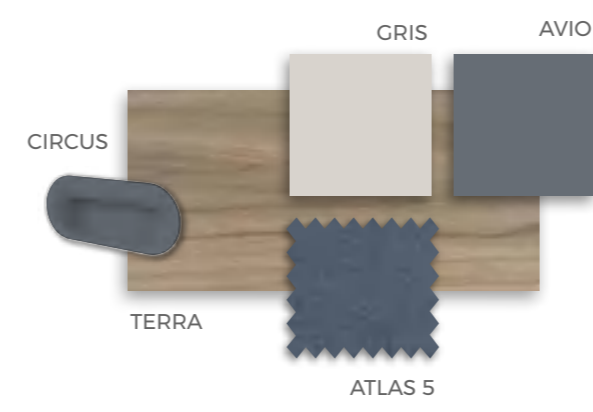

F·212

COMPOSICIÓN

Composición formada por Block de gran capacidad y fácil acceso.

Quitamiedos abatible con mecanismo de seguridad