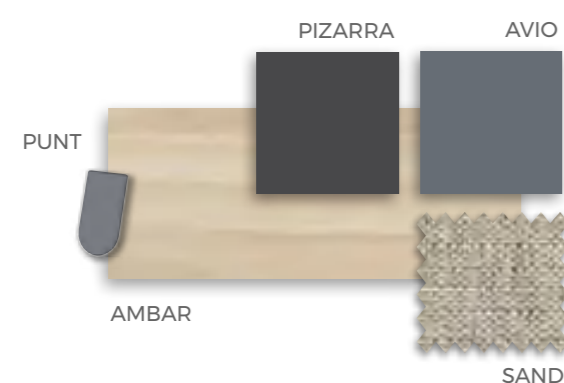

COMPOSICIÓN

Cama sin necesidad de anclaje a la pared
Detalle de Leds y Usb

★
**Conector
USB + LEDS**

FORMAS ABATIBLES

FORMAS ABATIBLES

F-269

COMPOSICIÓN

Práctico y elegante