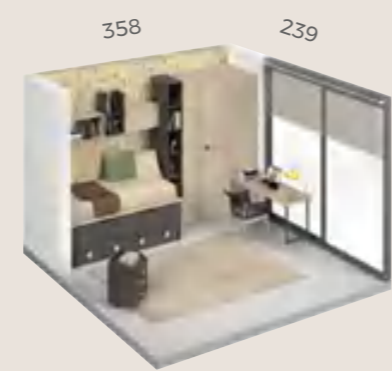

F-007
COMPOSICIÓN

Ambiente con armario rincón curvo, distintas opciones para configurar el interior.