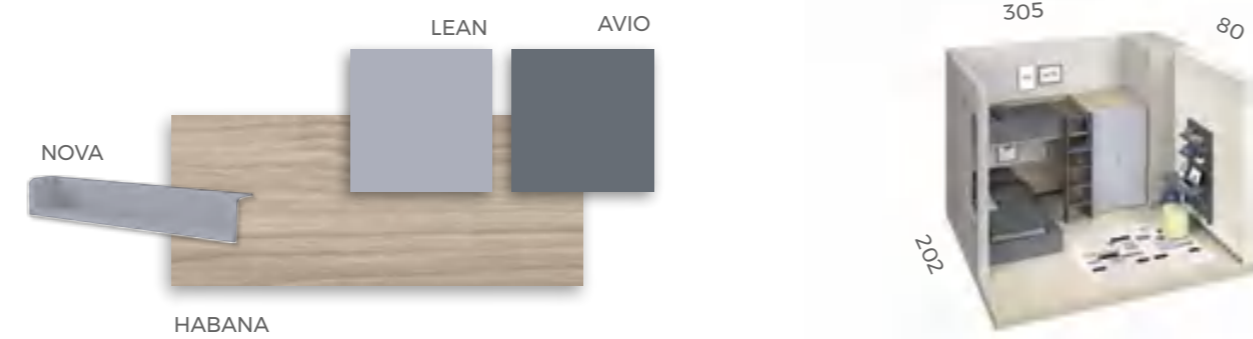

F-208

COMPOSICIÓN

Ambiente con mesa colgada abatible.