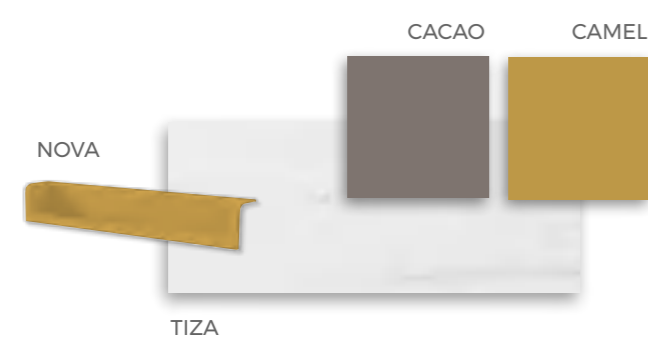

Zona de estudio con librería modular **Domo**.
 Puertas de armario **Clair** con perfil de aluminio y cristal

F-004
COMPOSICIÓN

F-005

COMPOSICIÓN

Opción de armario rincón, puertas plegables. Módulo con encimera giratoria, ideal para espacios reducidos.