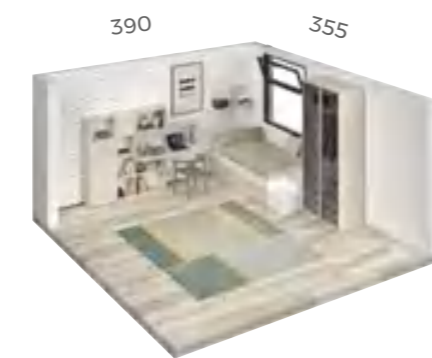

F·157

COMPOSICIÓN

Armario modular con puertas Clair y opción de tiras led.

Calidad