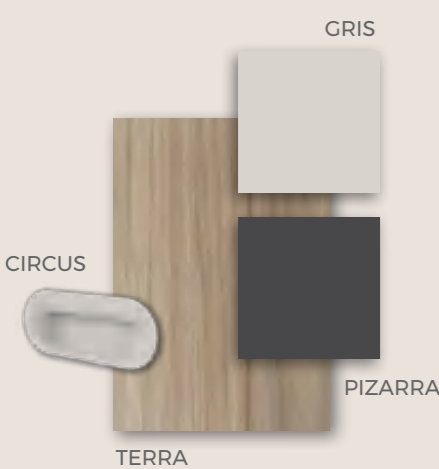

F.159

COMPOSICIÓN

Descansar, estudiar, guardar...
Todo en el mínimo espacio