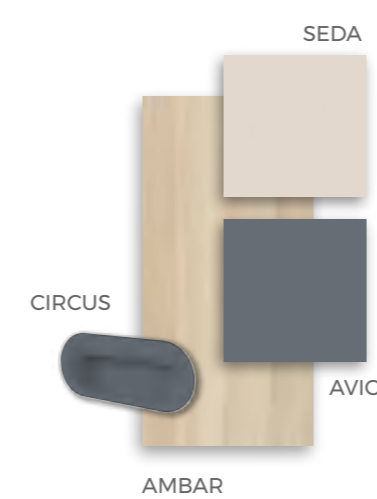

Litera doble con rincones optimizados

FORMAS LITERAS

F-210

COMPOSICIÓN

Litera con cama alta de 90 cm y cama baja de 135 cm

F-211

COMPOSICIÓN

Cama Block para sacar partido a todo el espacio.