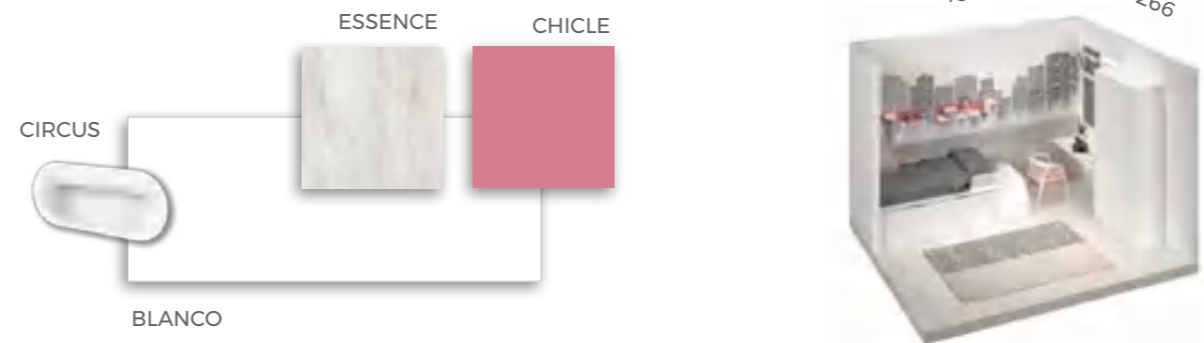

F-016
COMPOSICIÓN