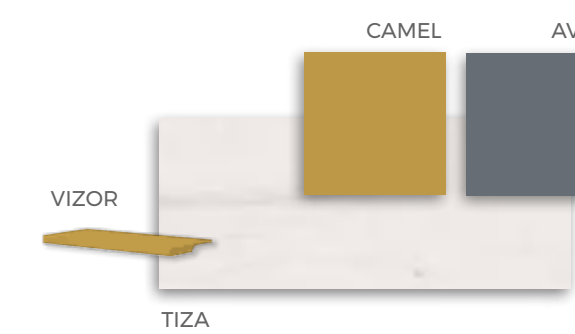

FORMAS e CAMAS / INFANTIL

F-301 COMPOSICIÓN