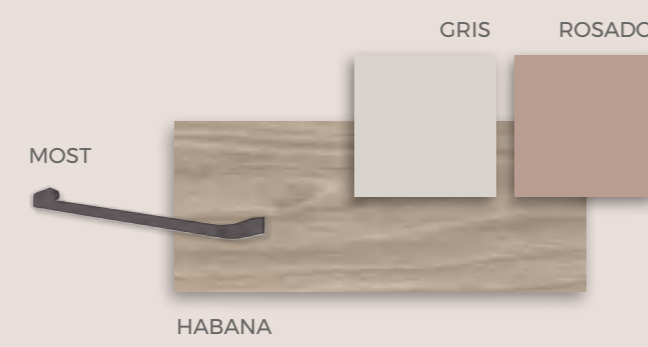

★
Escritorio
extraíble

F-022
COMPOSICIÓN

FORMAS COMPACTOS

★
Toma USB
incorporada

Combina los colores sin limites.

F-025

F-025
COMPOSICIÓN

F-026