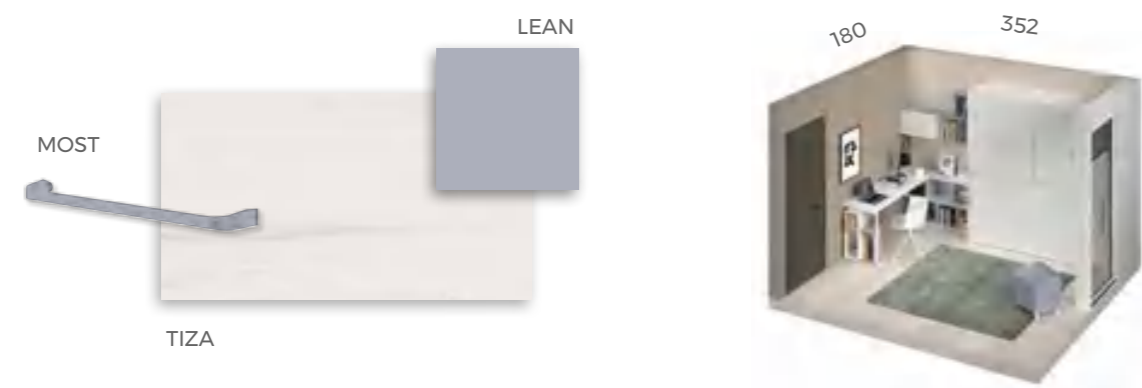

Fácil acceso a litera

F·255 COMPOSICIÓN

Cama de 90cm doble abatible, seguridad, comodidad y fiabilidad

F-256
COMPOSICIÓN

Los detalles nos diferencian

FORMAS © ABATIBLES

F-257
COMPOSICIÓN

Equilibrios de colores.
Espacios con armonía.
Espacios prácticos.