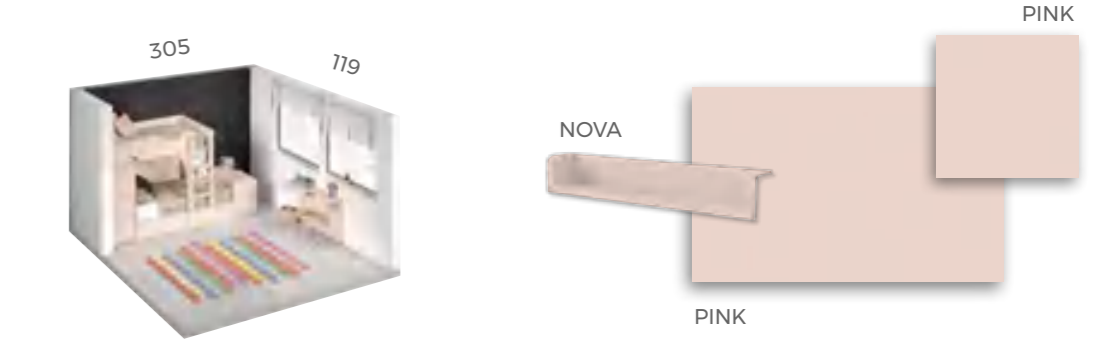

FORMAS @ BLOKS

Disfruta
De varias versiones
de color

F·213B
COMPOSICIÓN

F·213A
COMPOSICIÓN