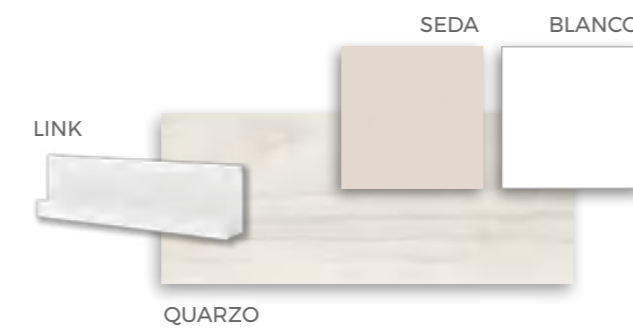

Pie de mesa **Combi**
 Estantería **Horizon**
 Tiradores **Seta madera**

¡Equilibrio puro!

F·157

COMPOSICIÓN

Armario modular con puertas Clair y opción de tiras led.

Calidad

F-158

COMPOSICIÓN