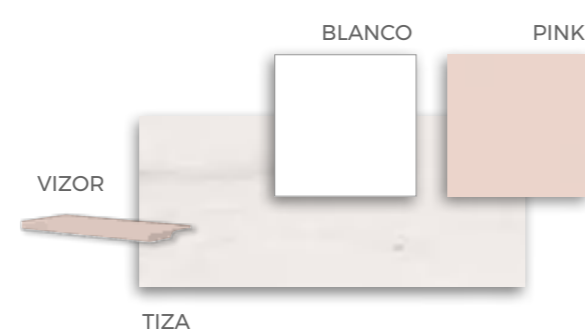

FORMAS CAMAS

★
Leds + USB

Detalles que marcan la diferencia

Atractivo y funcionales

F-312

COMPOSICIÓN

Tú vas creciendo, tú habitación se va convirtiendo.

FORMAS® OFICINA/TELETRABAJO