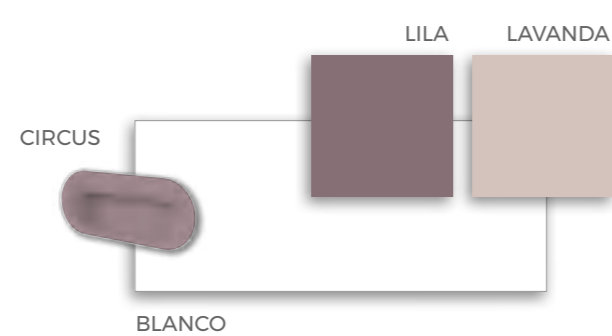

FORMAS MODULARES

F.160
COMPOSICIÓN

Dormitorio modular con nido cajones, escritorio transversal, armario doble panel, cubos y módulos altos, escritorio rincón y cajonera con ruedas.