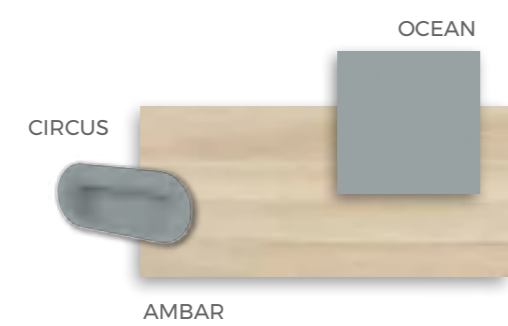

F-017

COMPOSICIÓN

Arcón extraíble, optimizando espacio!