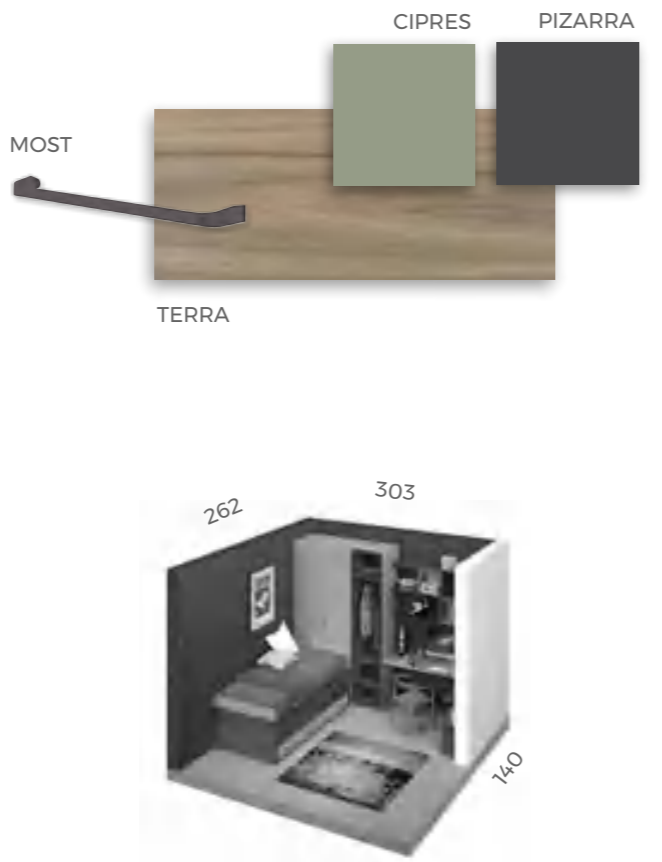

F-010
COMPOSICIÓN