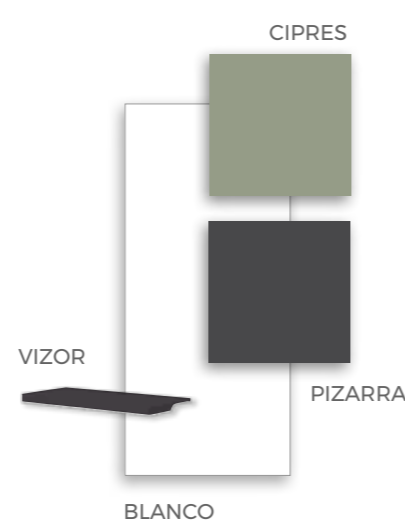

F-006

COMPOSICIÓN

Pie metálico rectangular con estantes, ideal para ordenar.