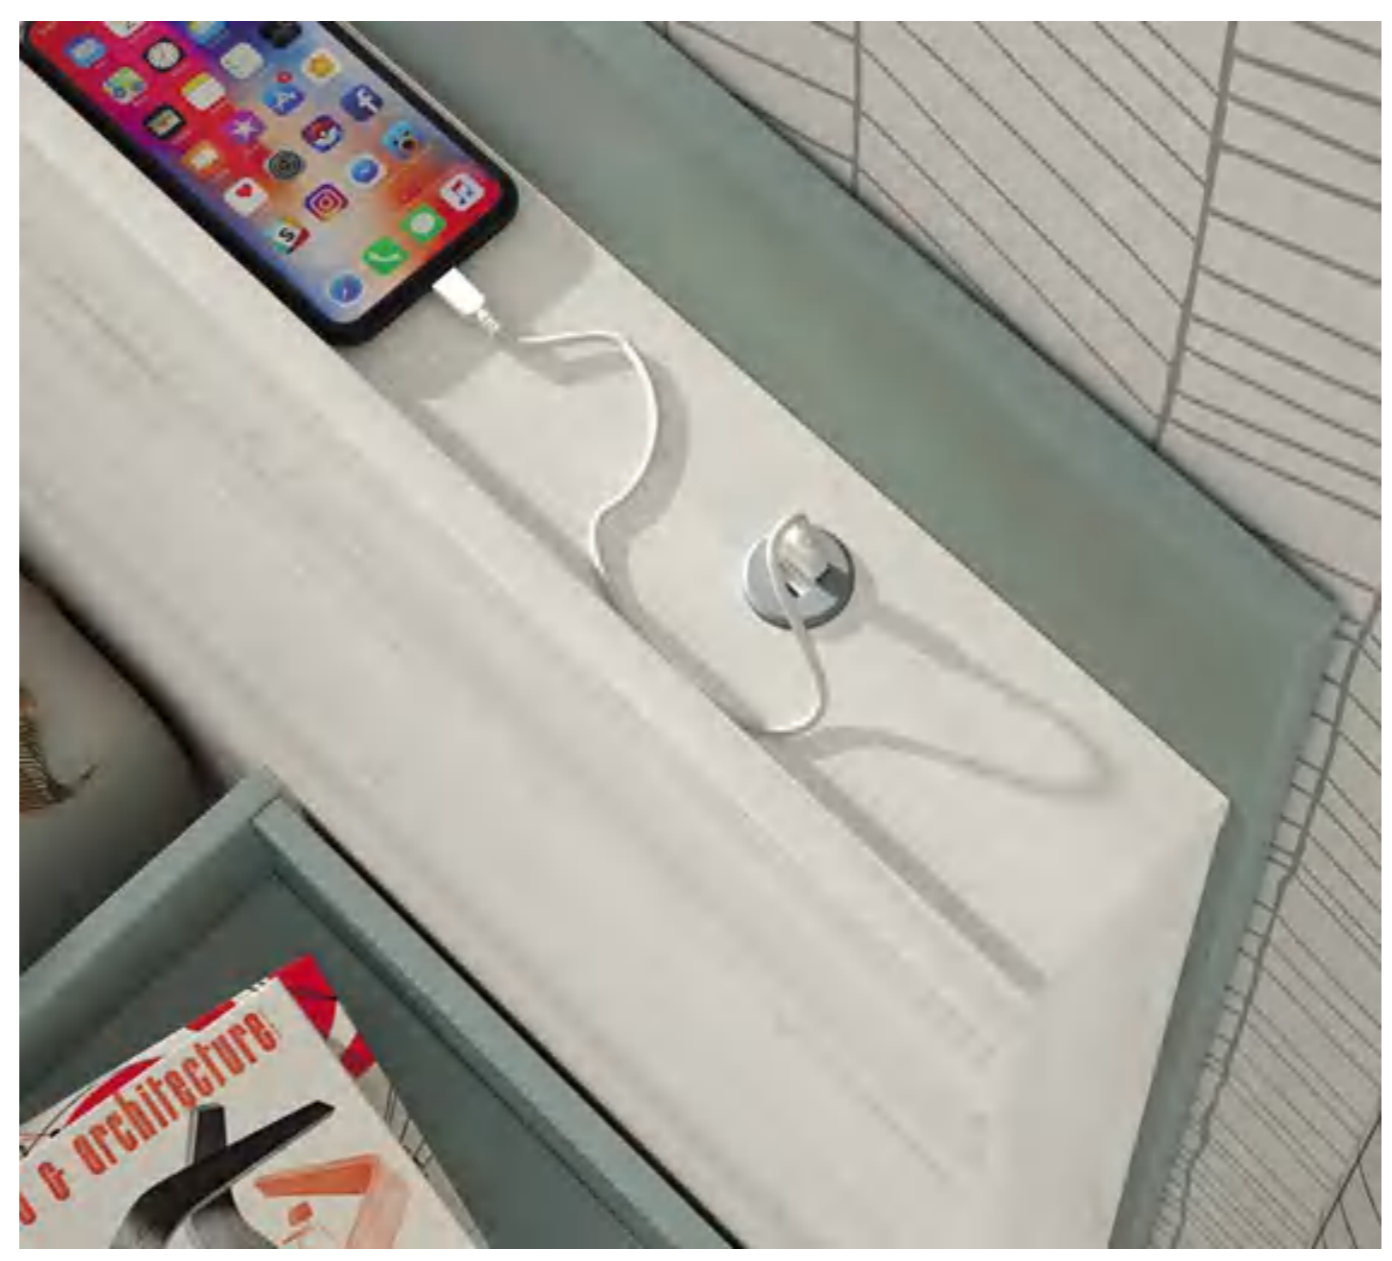

FORMAS CAMAS

★ Doble USB