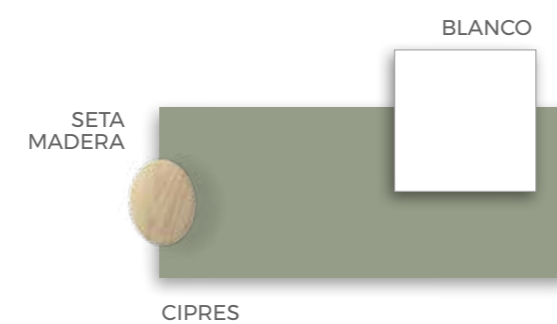

F.258
COMPOSICIÓN