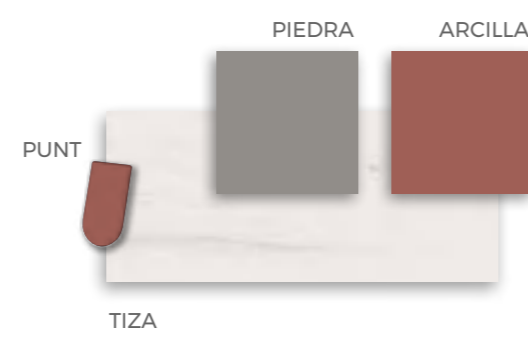

★
Escritorio
extraíble

F-022
COMPOSICIÓN

FORMAS COMPACTOS

★
Toma USB
incorporada

Combina los colores sin limites.

F-025

F-025
COMPOSICIÓN

F-026