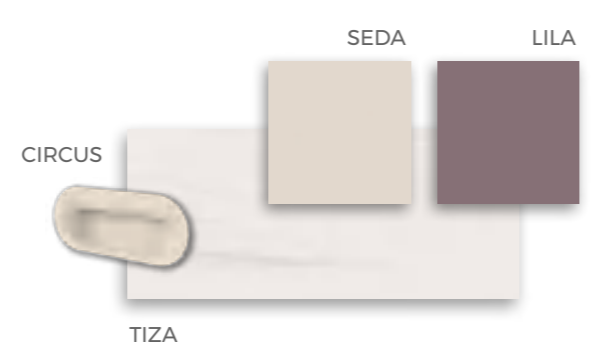

F-012

COMPOSICIÓN

Tu eliges, combina los colores.
Optimiza el espacio