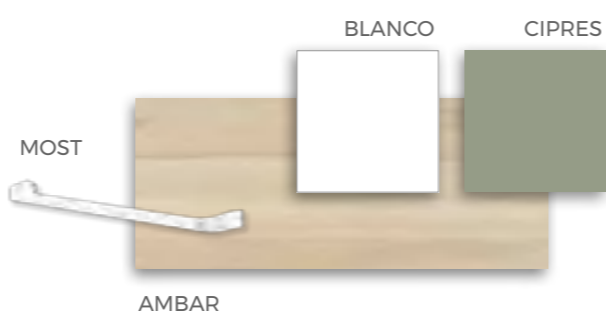

F-306

COMPOSICIÓN

Opción de armario puertas plegables