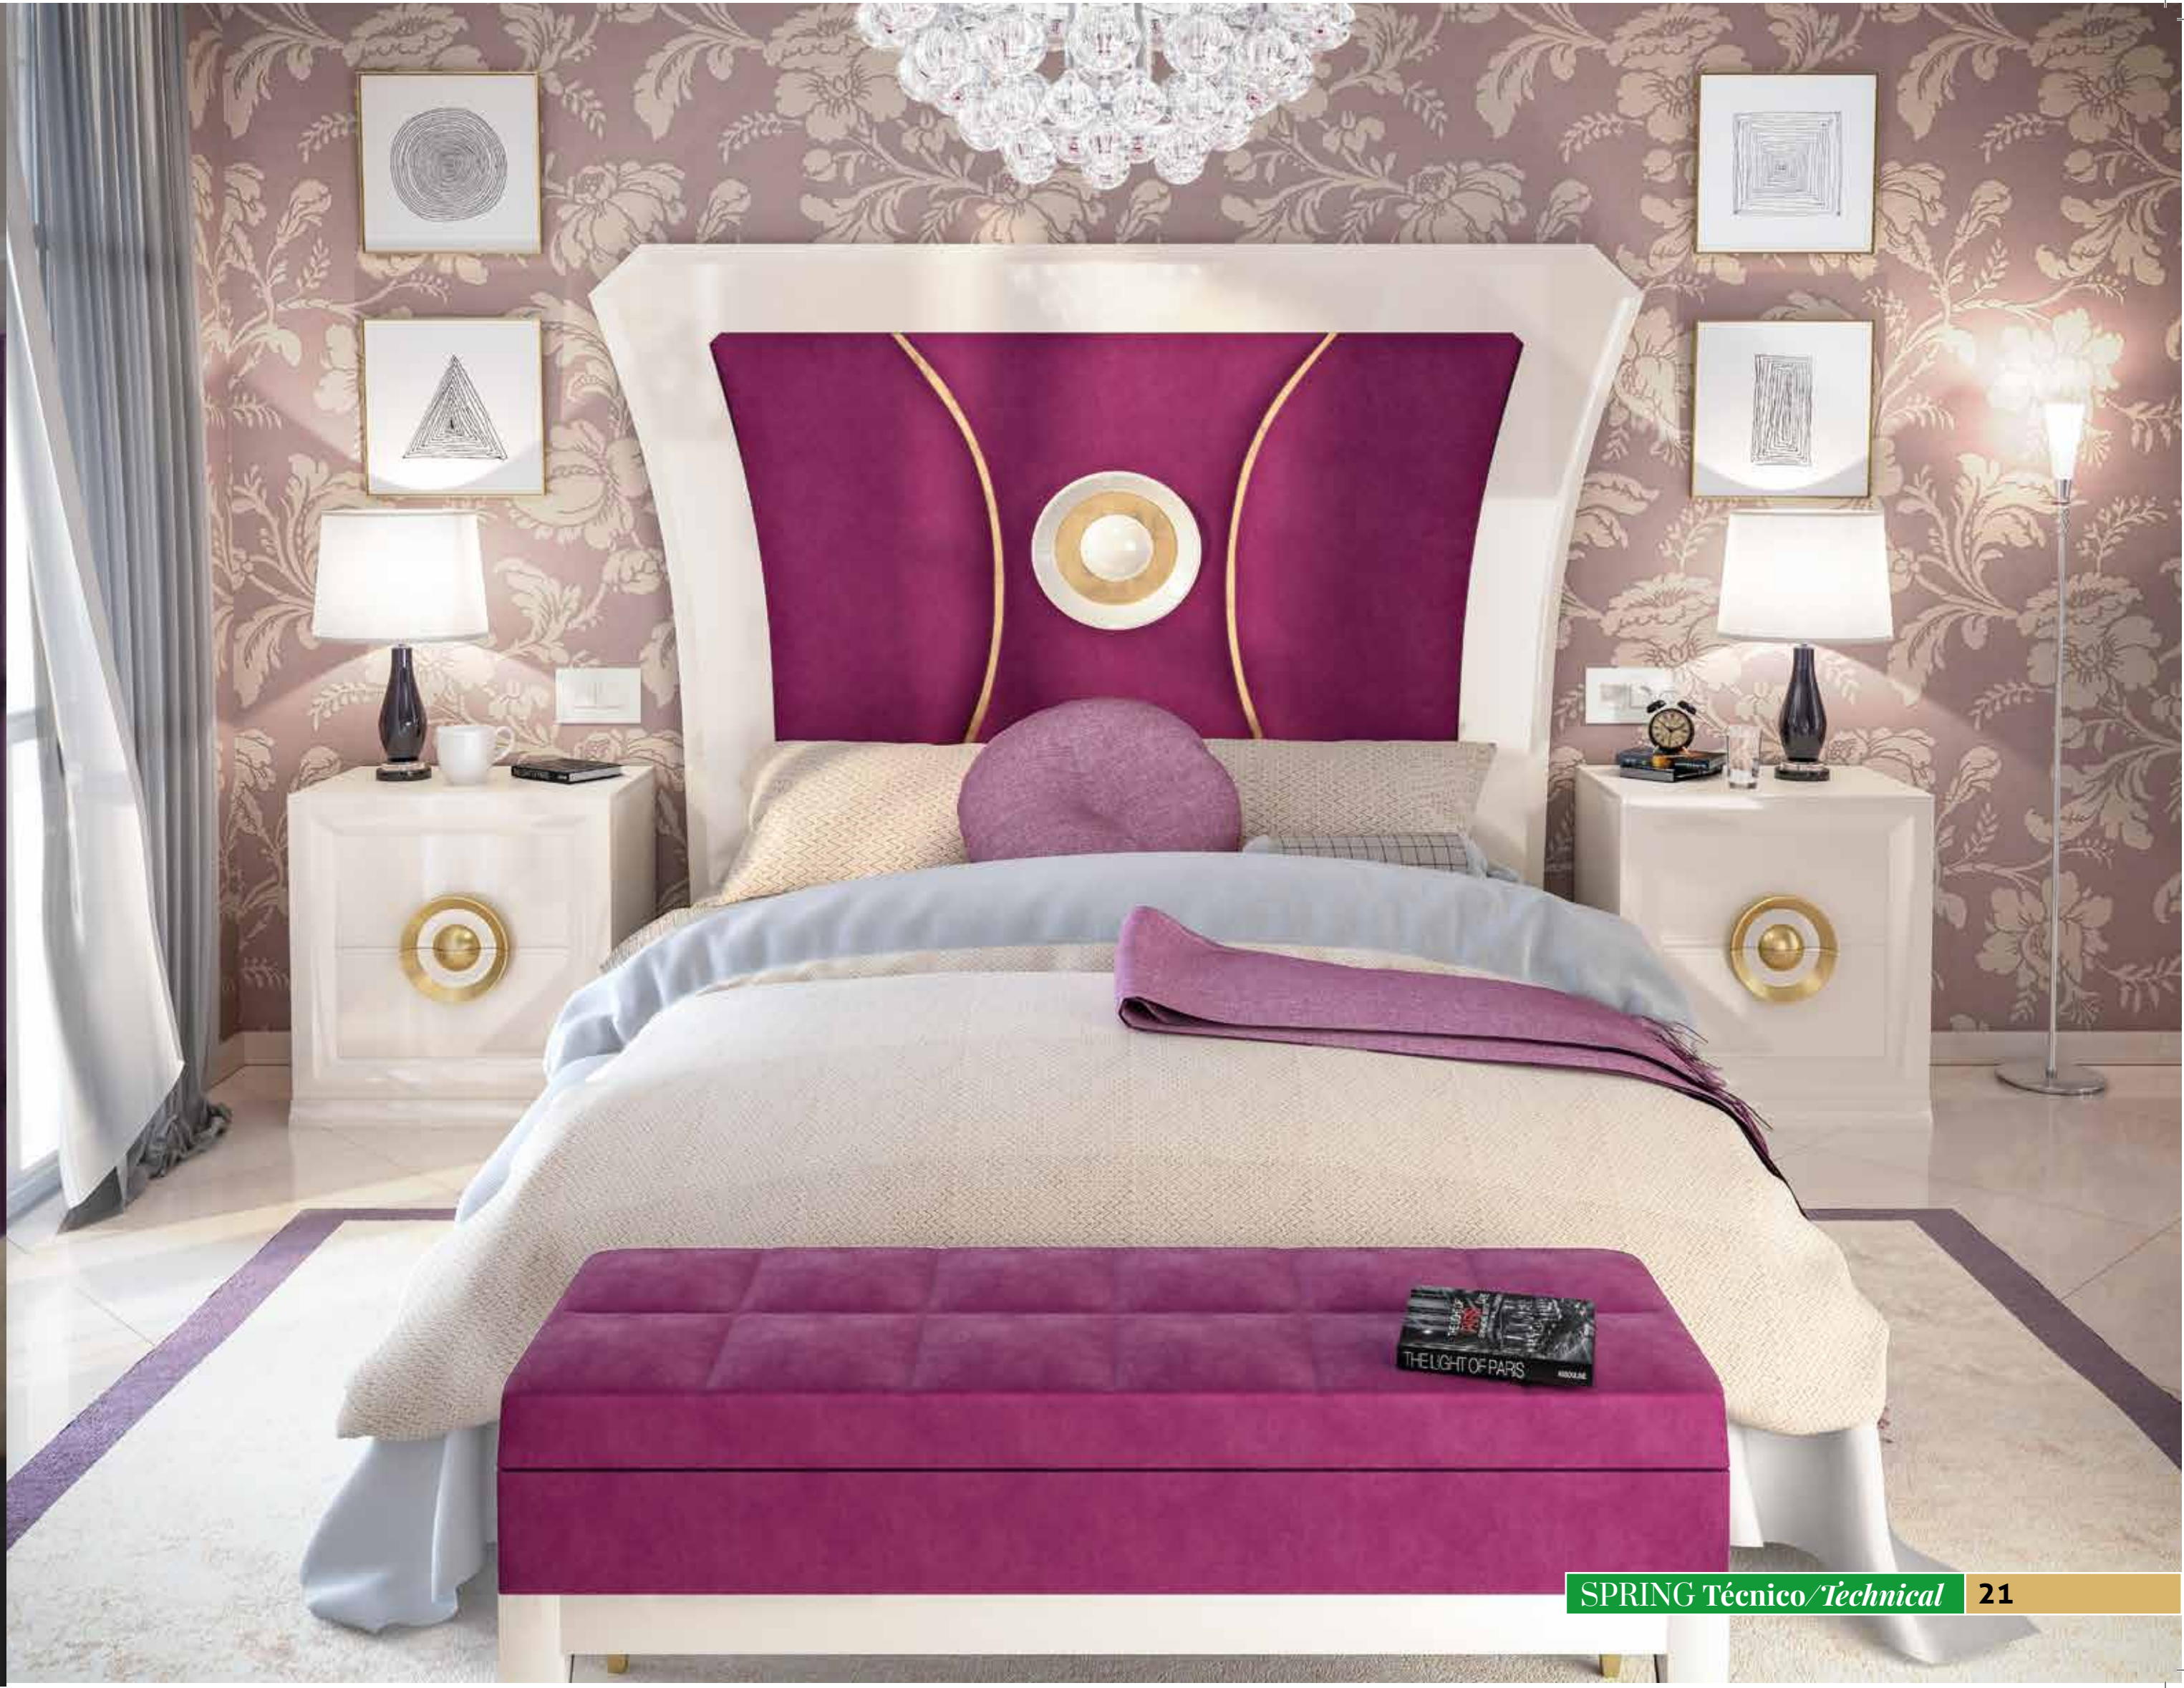

Casco/Frentes	Alto Brillo Alegría CB10
Structure/Forehead	High Gloss Joy CB10
Tirador/ Handle	Pan de Oro C79 y Alto Brillo Alegría CB10
Filo/Border	Gold Leaf C79 and High Gloss Joy CB10
Textil	Nº 136