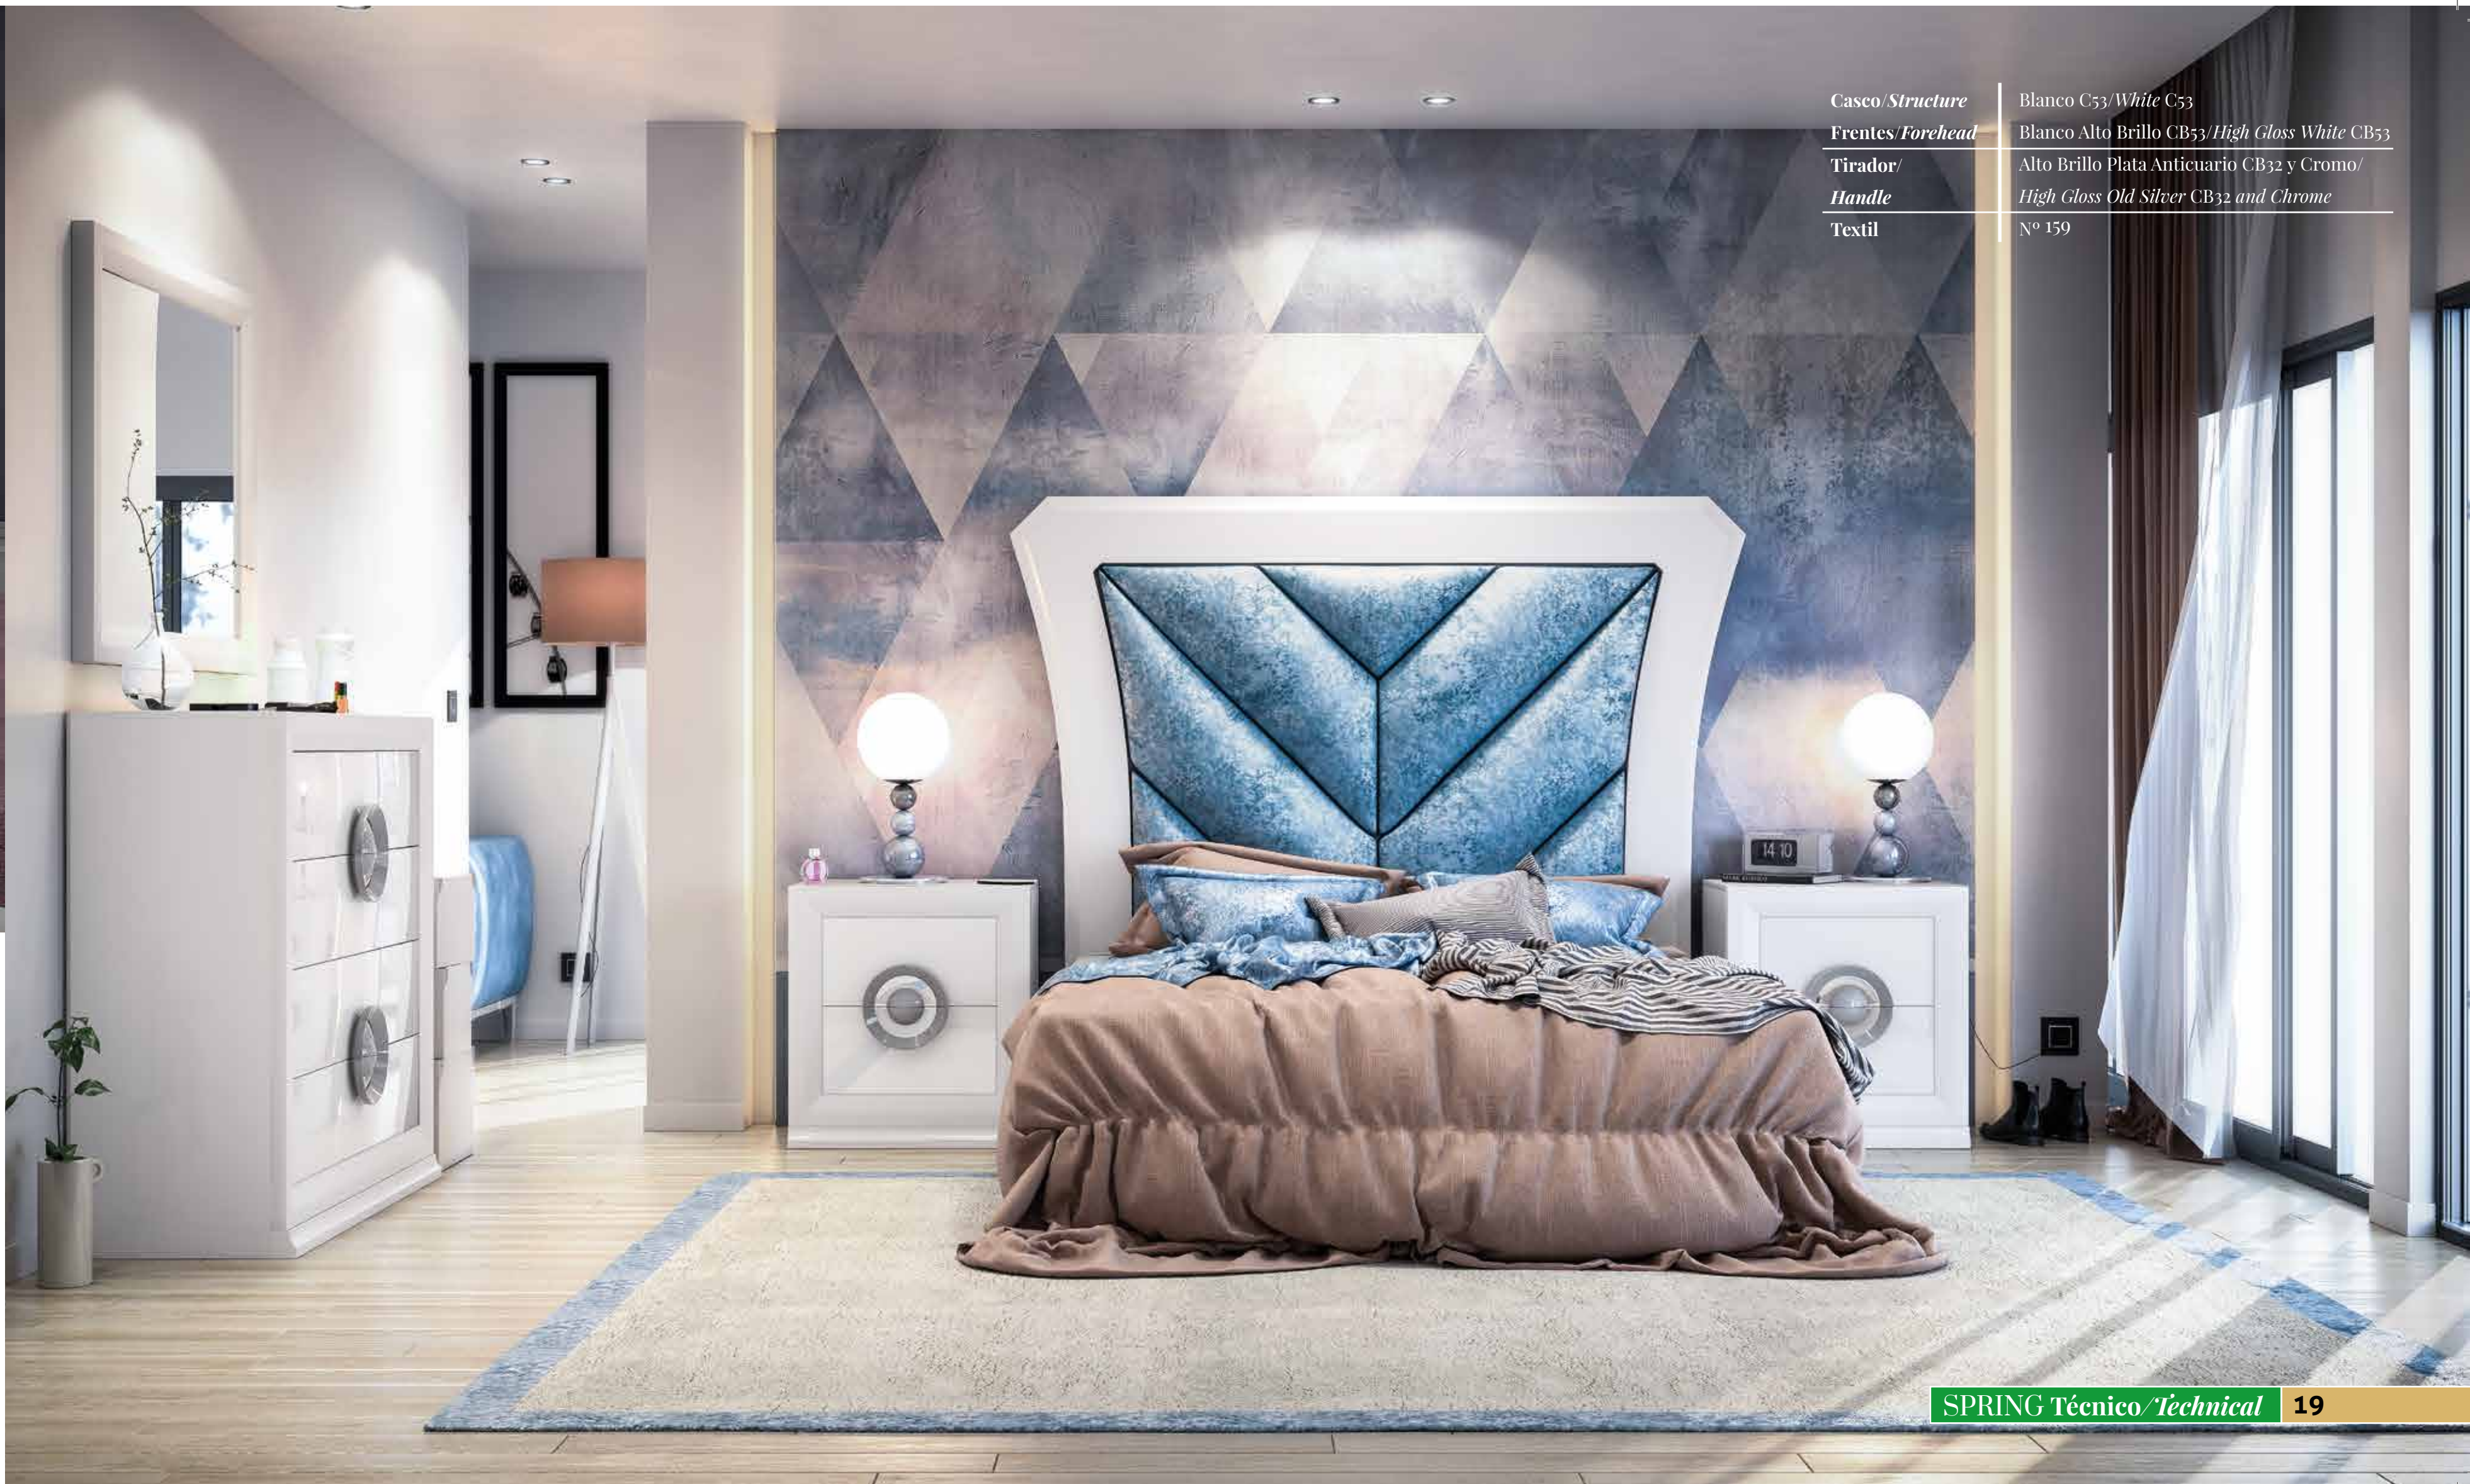

Casco/Structure	Blanco C53/White C53
Frentes/Forehead	Blanco Alto Brillo CB53/High Gloss White CB53
Tirador/Handle	Alto Brillo Plata Anticuario CB32 y Cromo/ High Gloss Old Silver CB32 and Chrome
Textil	Nº 159