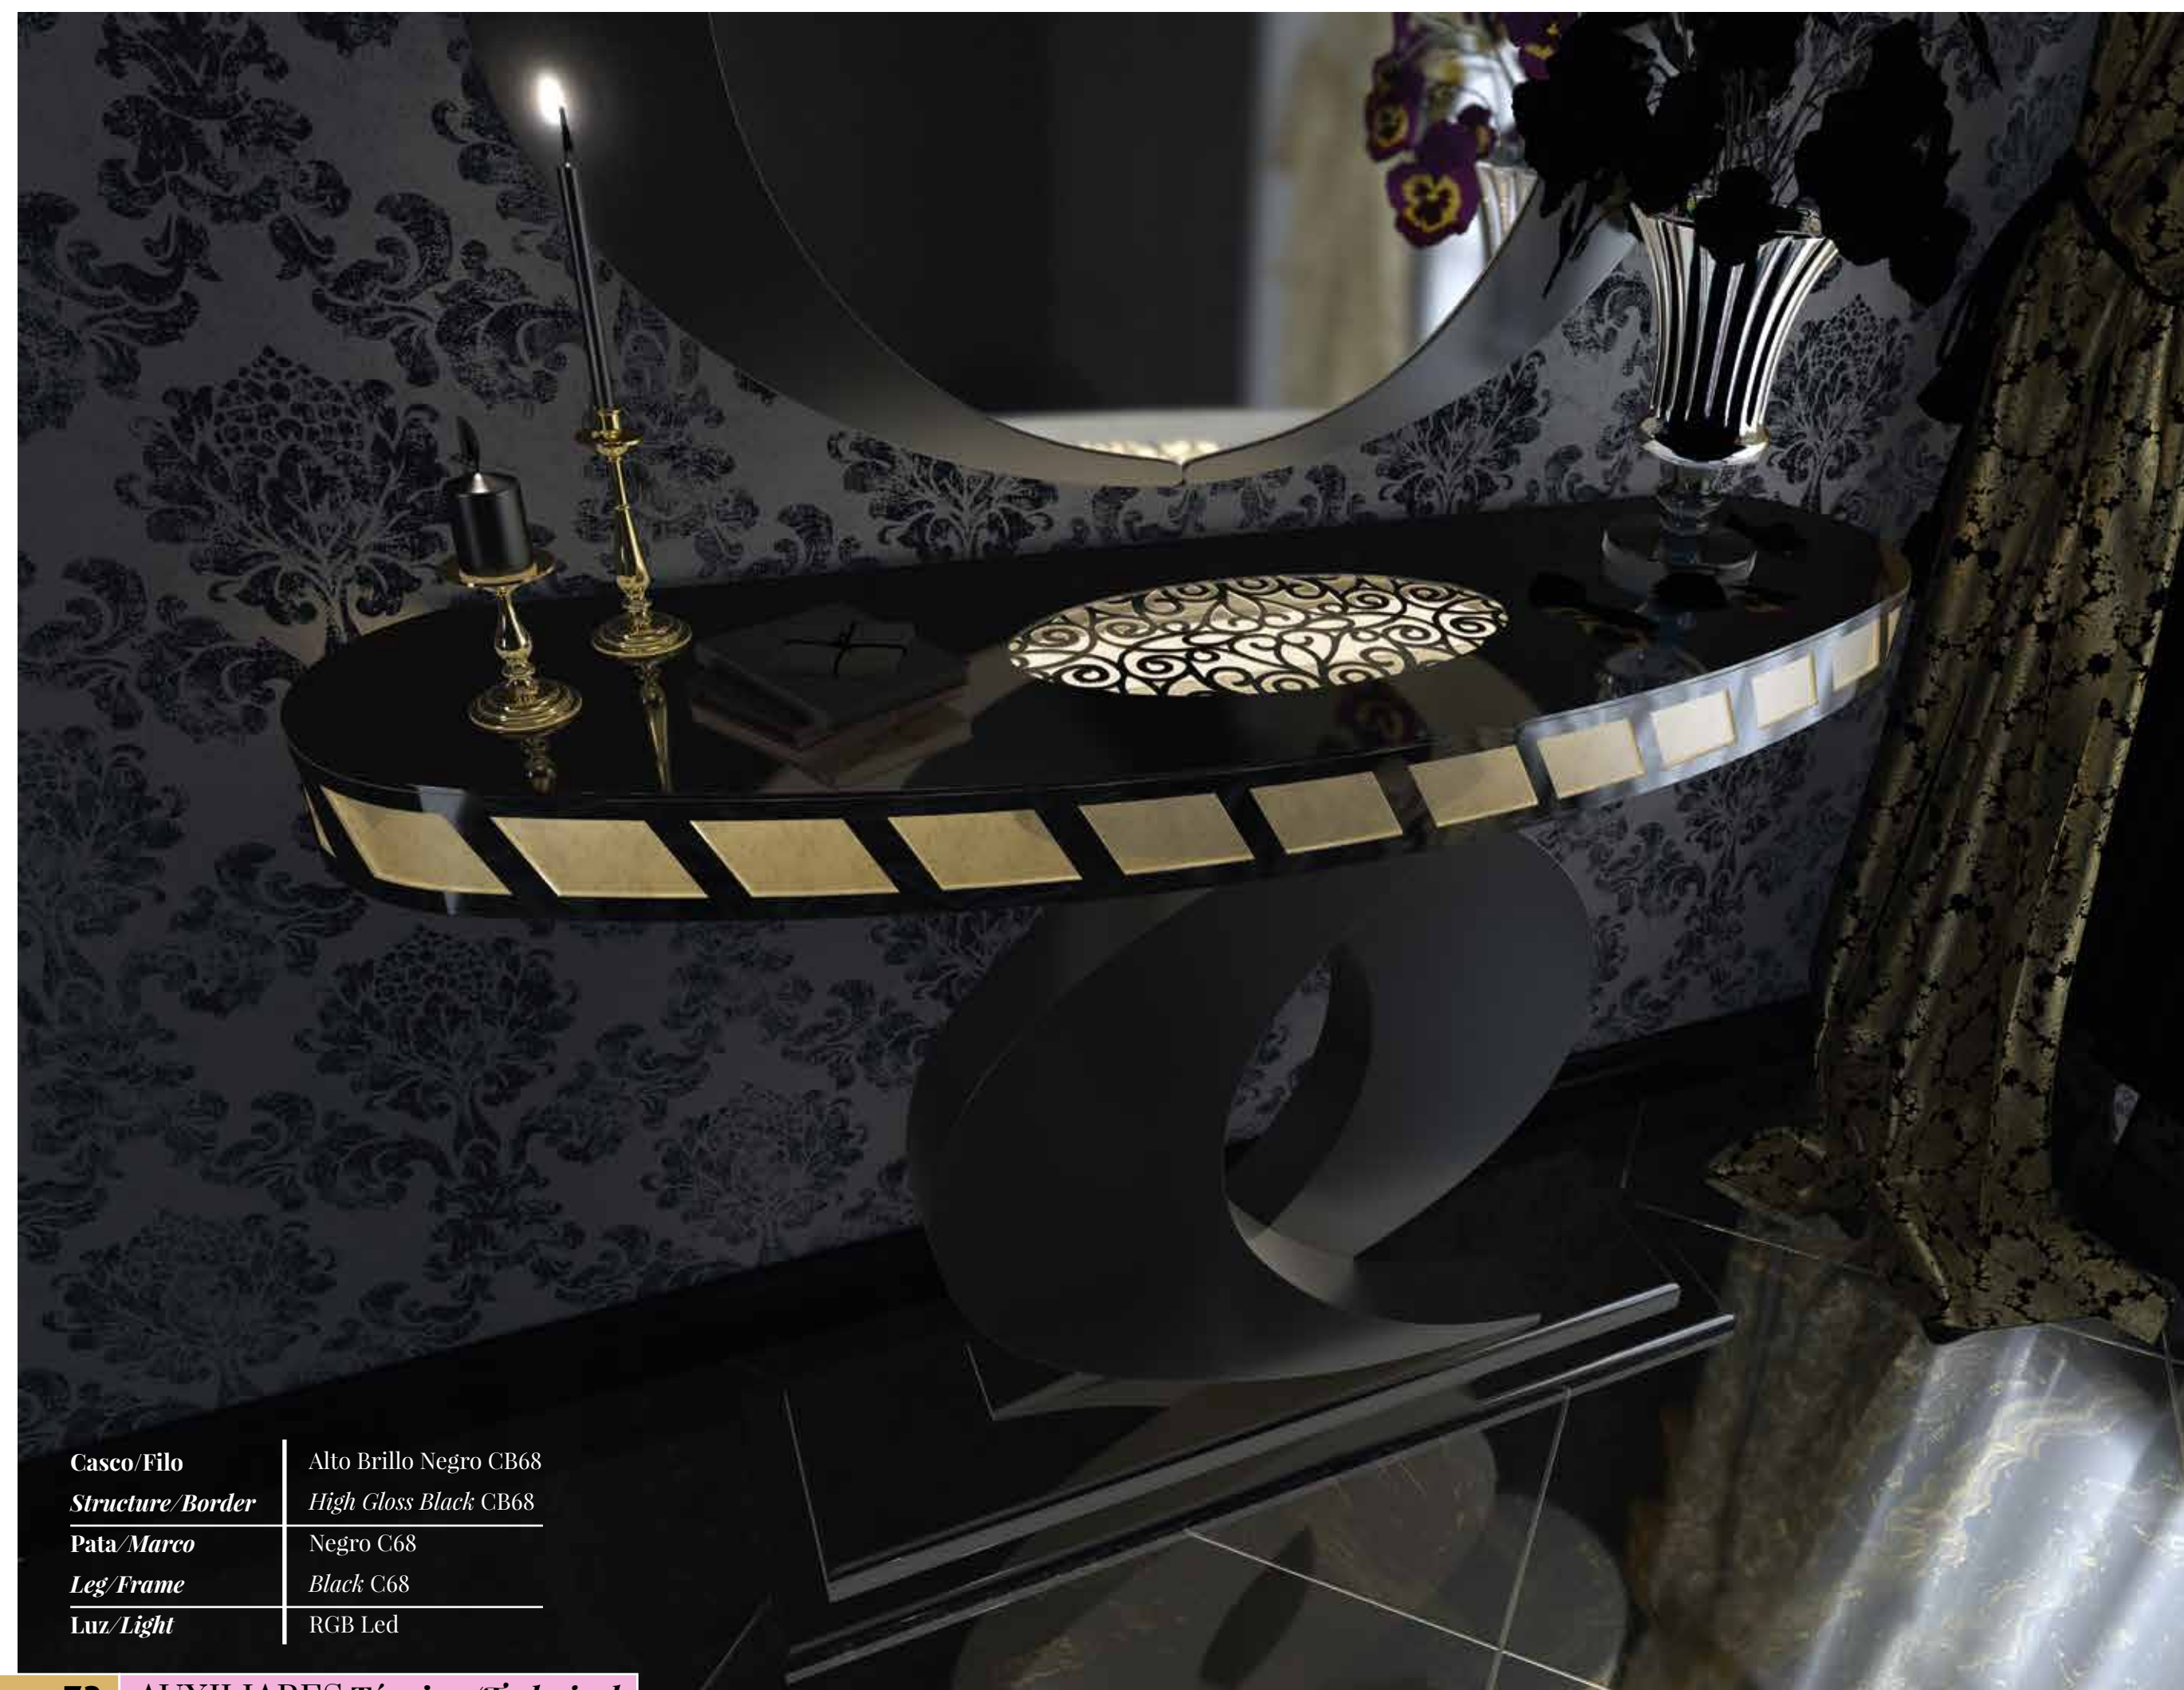

Casco/Filo	Alto Brillo Negro CB68
Structure/Border	High Gloss Black CB68
Pata/Marco	Negro C68
Leg/Frame	Black C68
Luz/Light	RGB Led