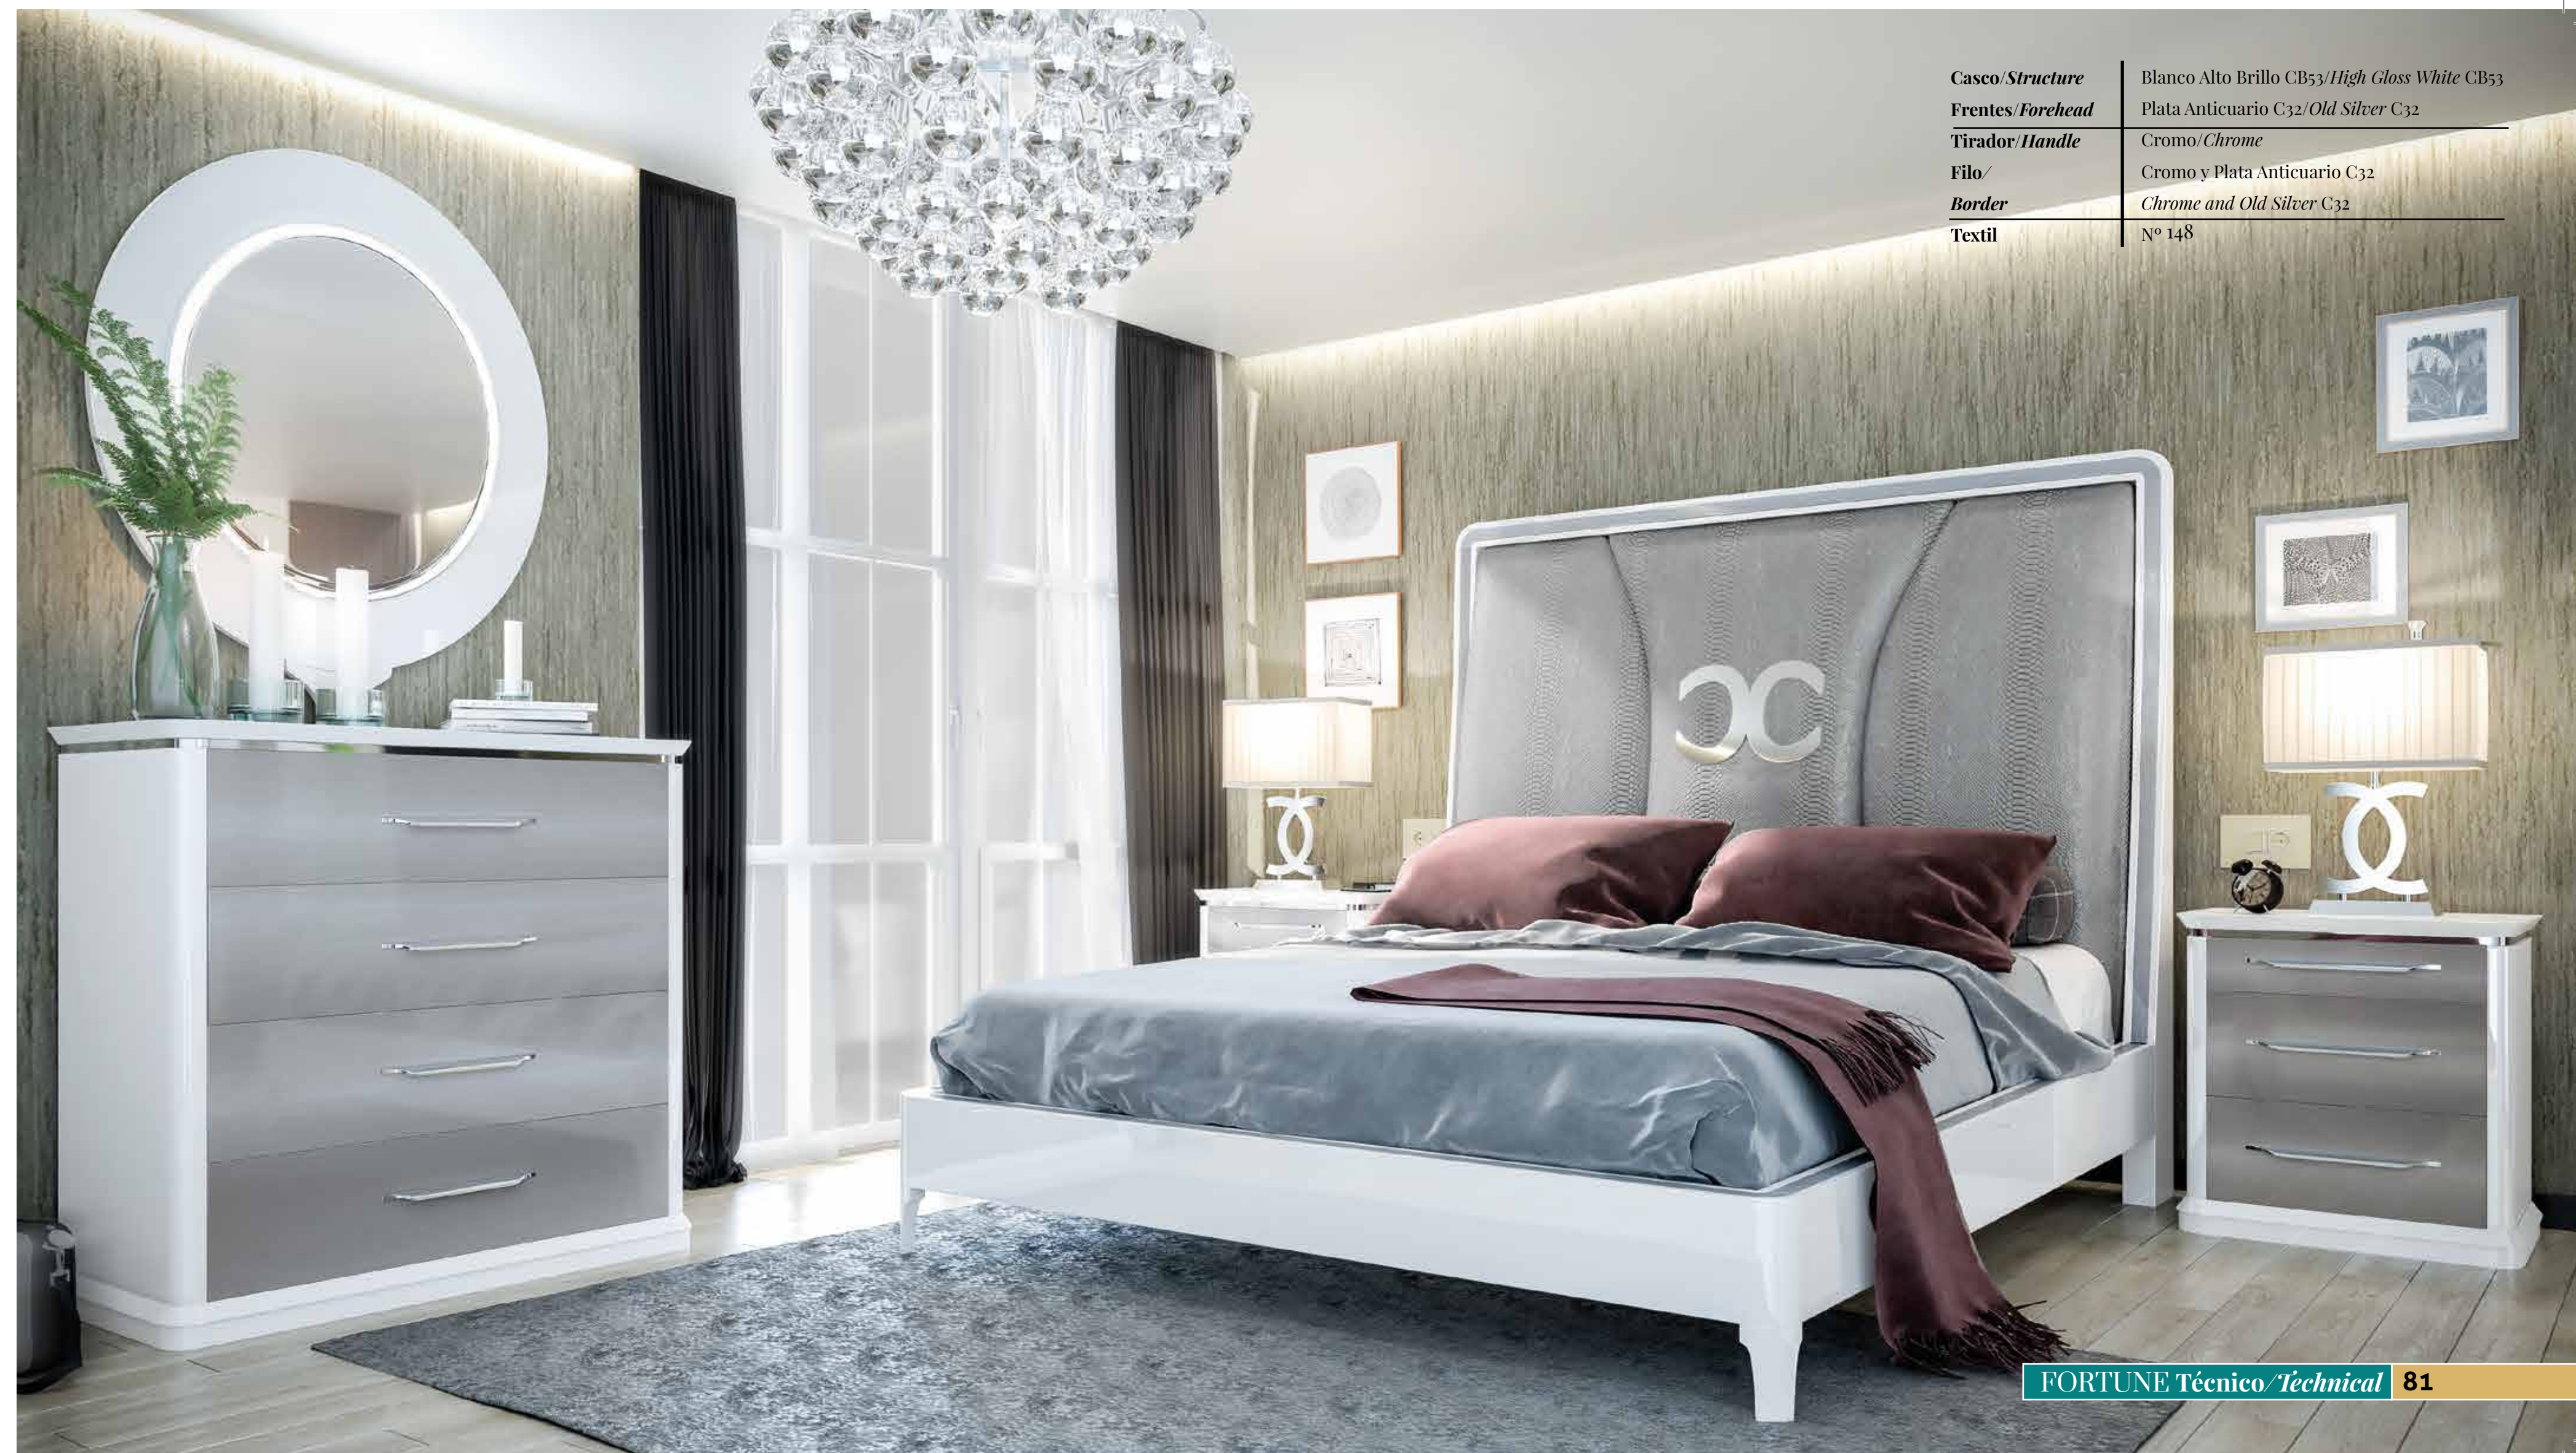

Casco / Structure	Blanco Alto Brillo CB53 / High Gloss White CB53
Frentes / Forehead	Plata Anticuaria C32 / Old Silver C32
Tirador / Handle	Cromo / Chrome
Filo / Border	Cromo y Plata Anticuaria C32
Textil	Nº 148