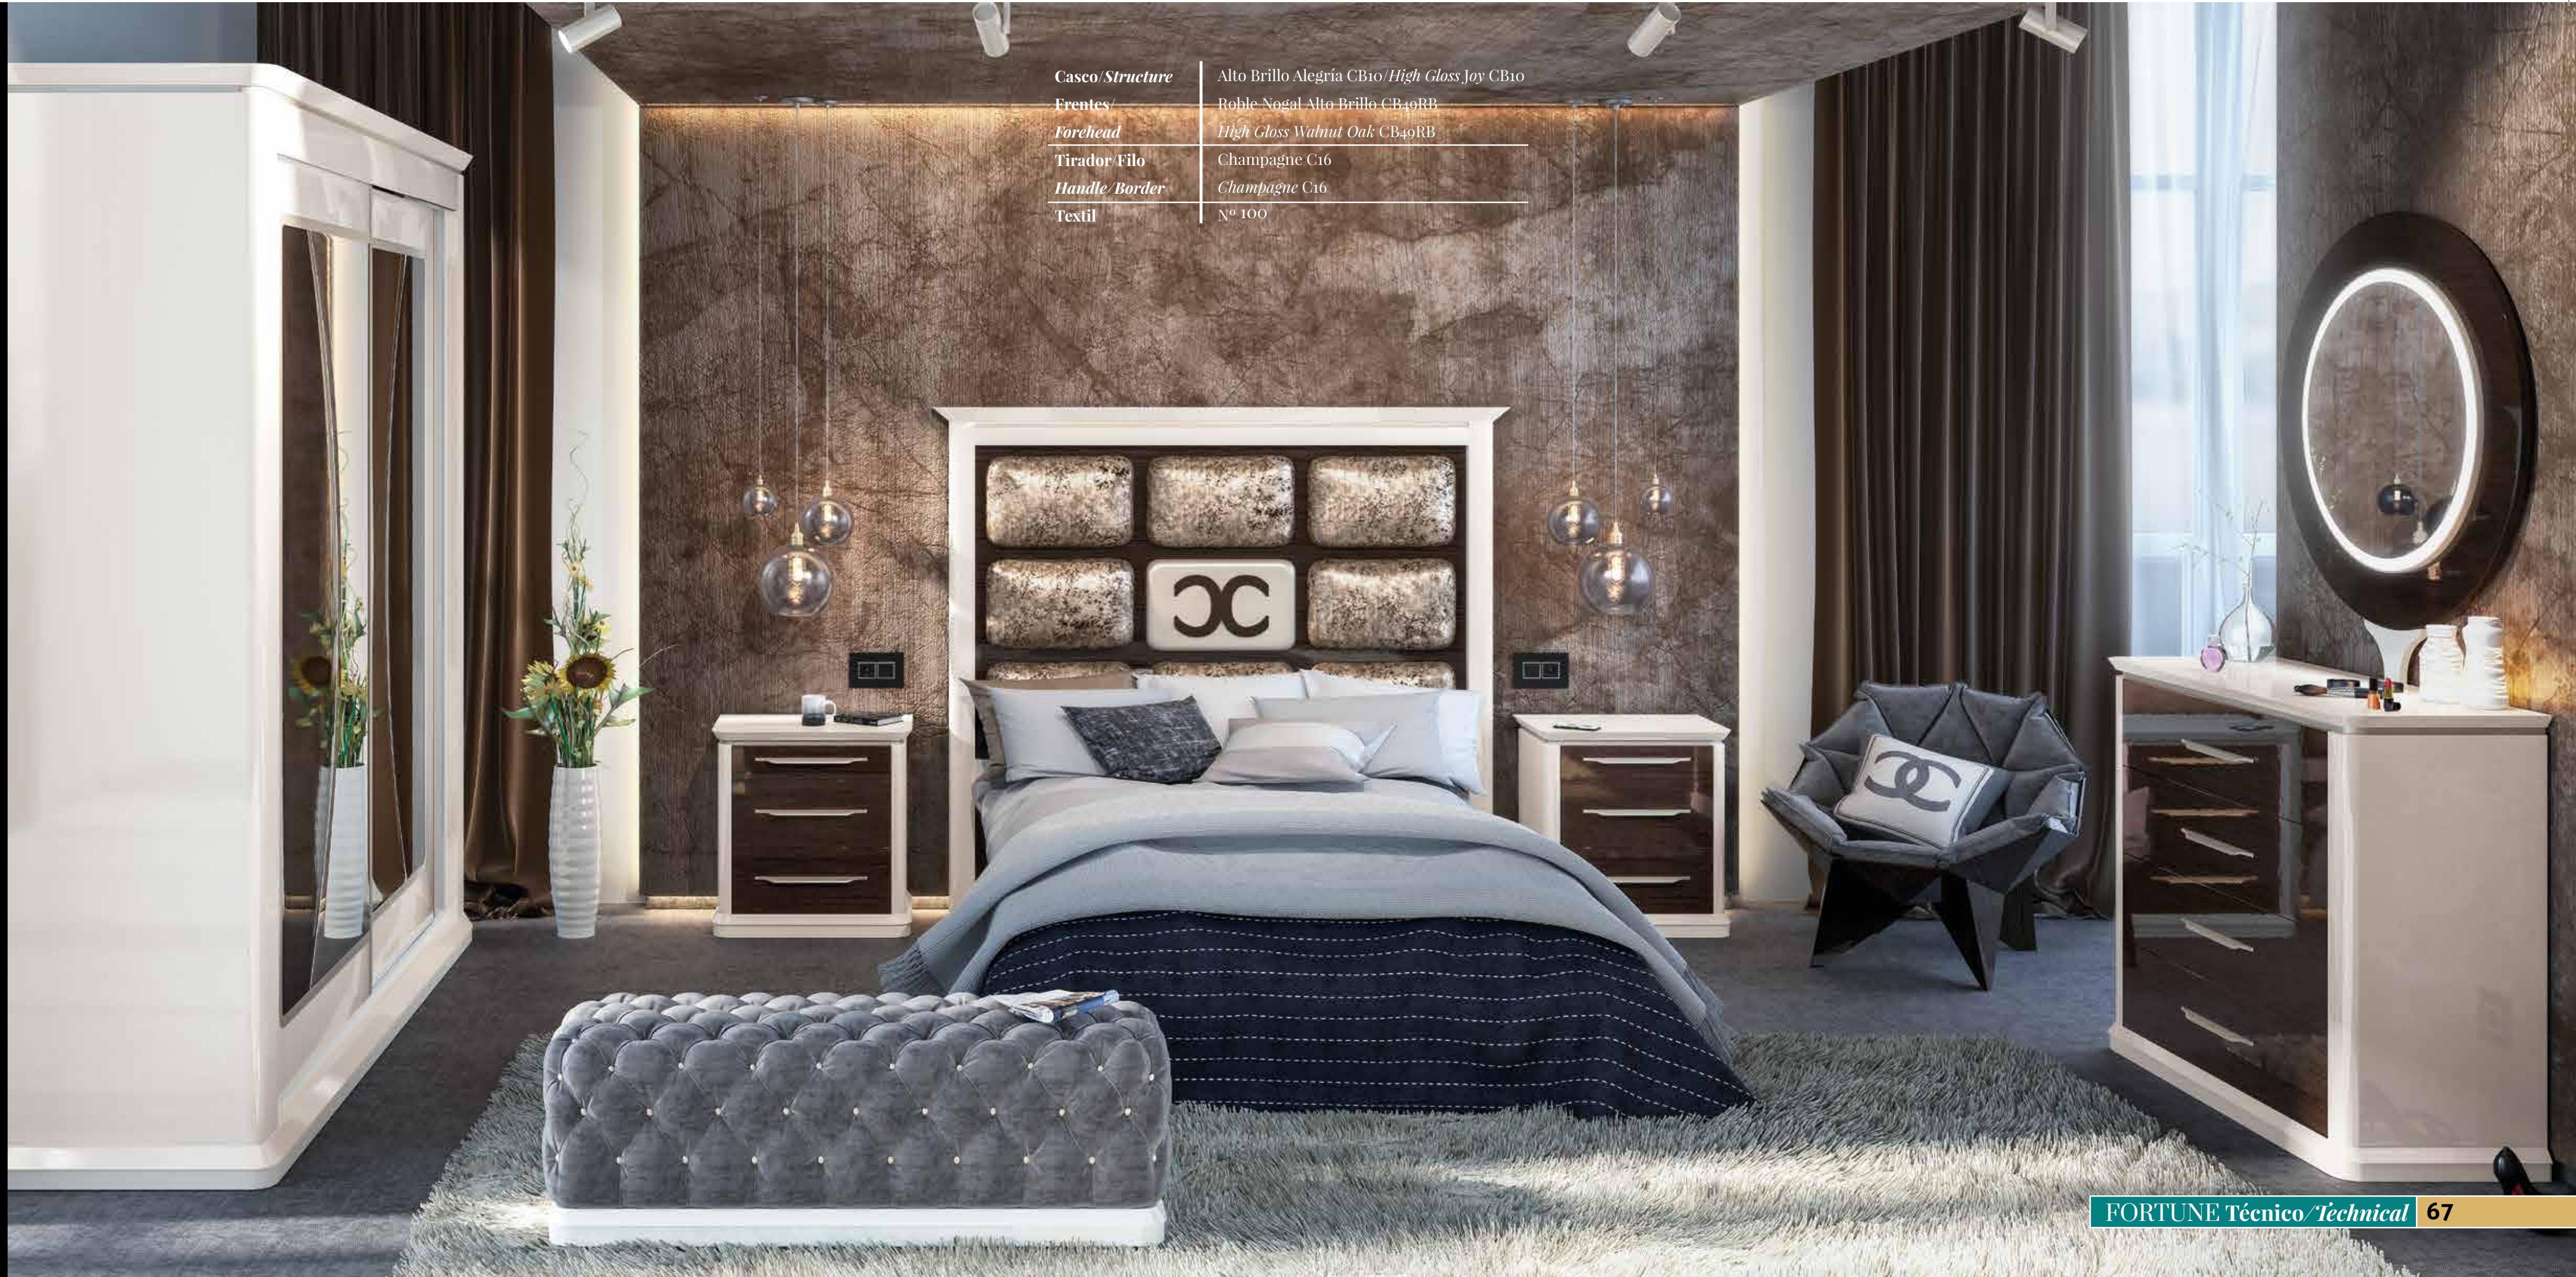

Casco/Structure	Alto Brillo Alegría CB10/High Gloss Joy CB10
Frentes/	Roble Nogal Alto Brillo CB49RB
Forehead	High Gloss Walnut Oak CB49RB
Tirador Filo	Champagne C16
Handle/Border	Champagne C16
Textil	Nº 100