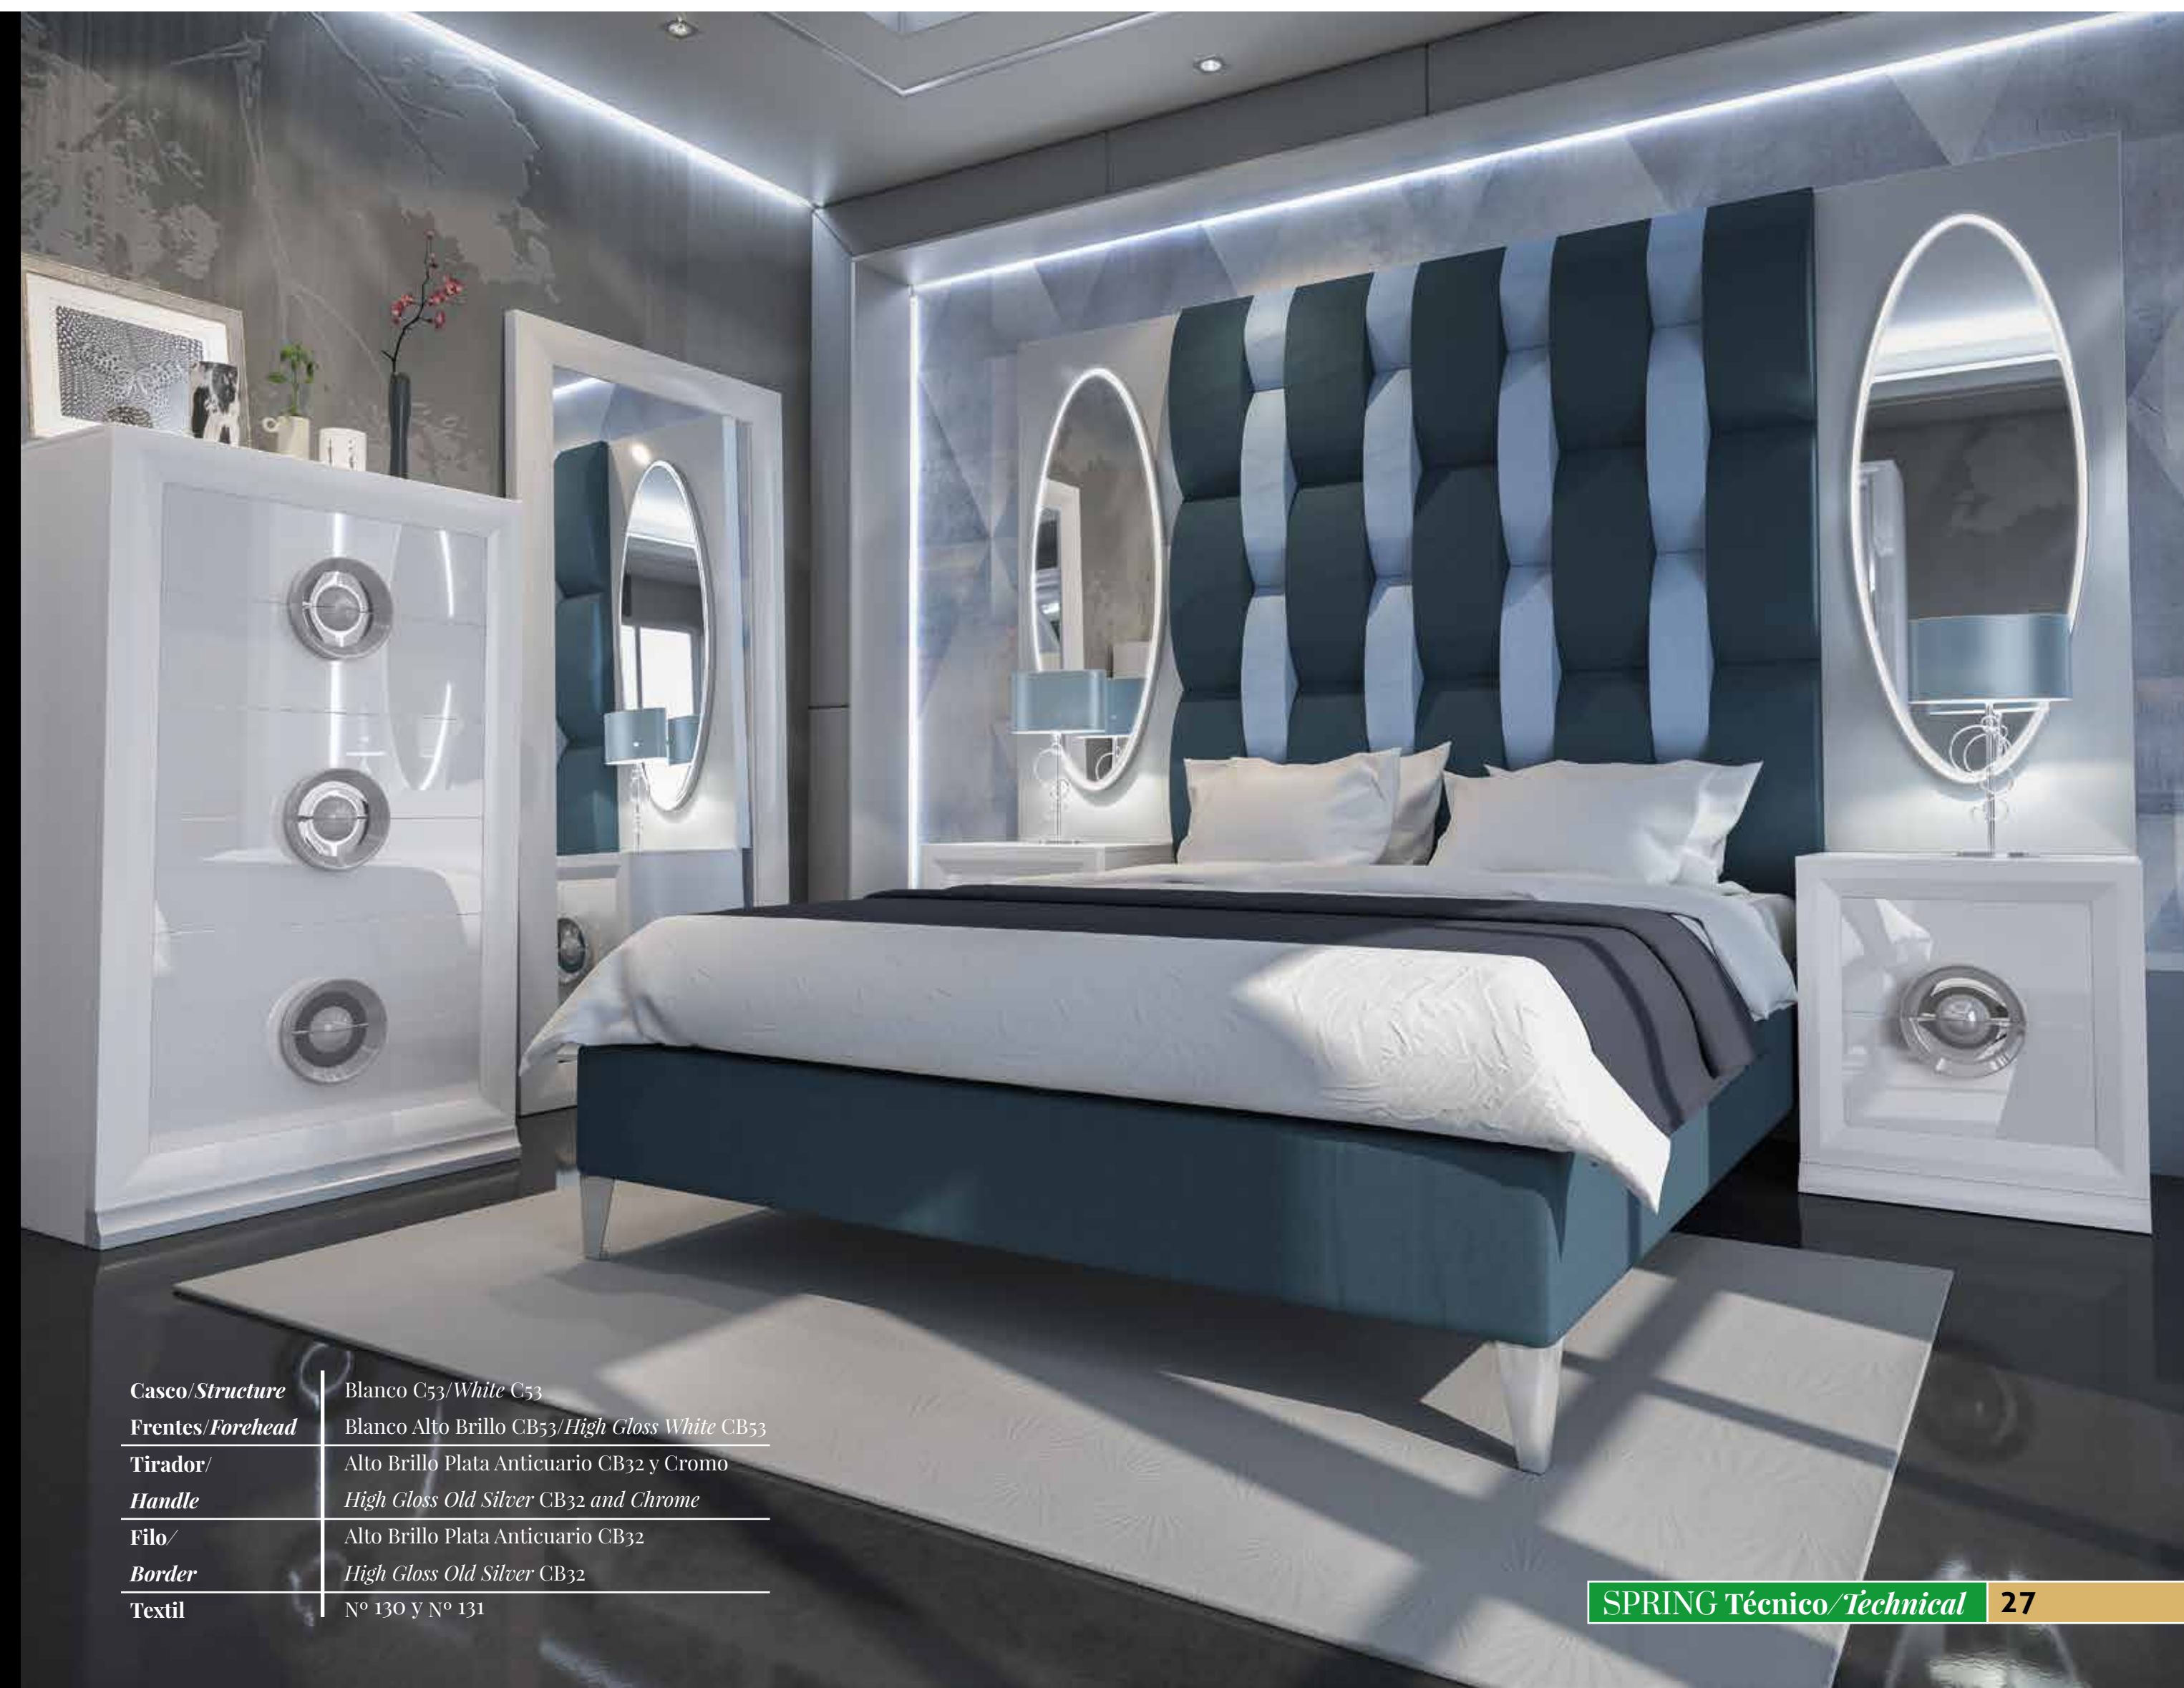

Casco/Structure	Blanco C53/White C53
Frentes/Forehead	Blanco Alto Brillo CB53/High Gloss White CB53
Tirador/Handle	Alto Brillo Plata Anticuário CB32 y Cromo High Gloss Old Silver CB32 and Chrome
Filo/Border	Alto Brillo Plata Anticuário CB32 High Gloss Old Silver CB32
Textil	Nº 130 y Nº 131