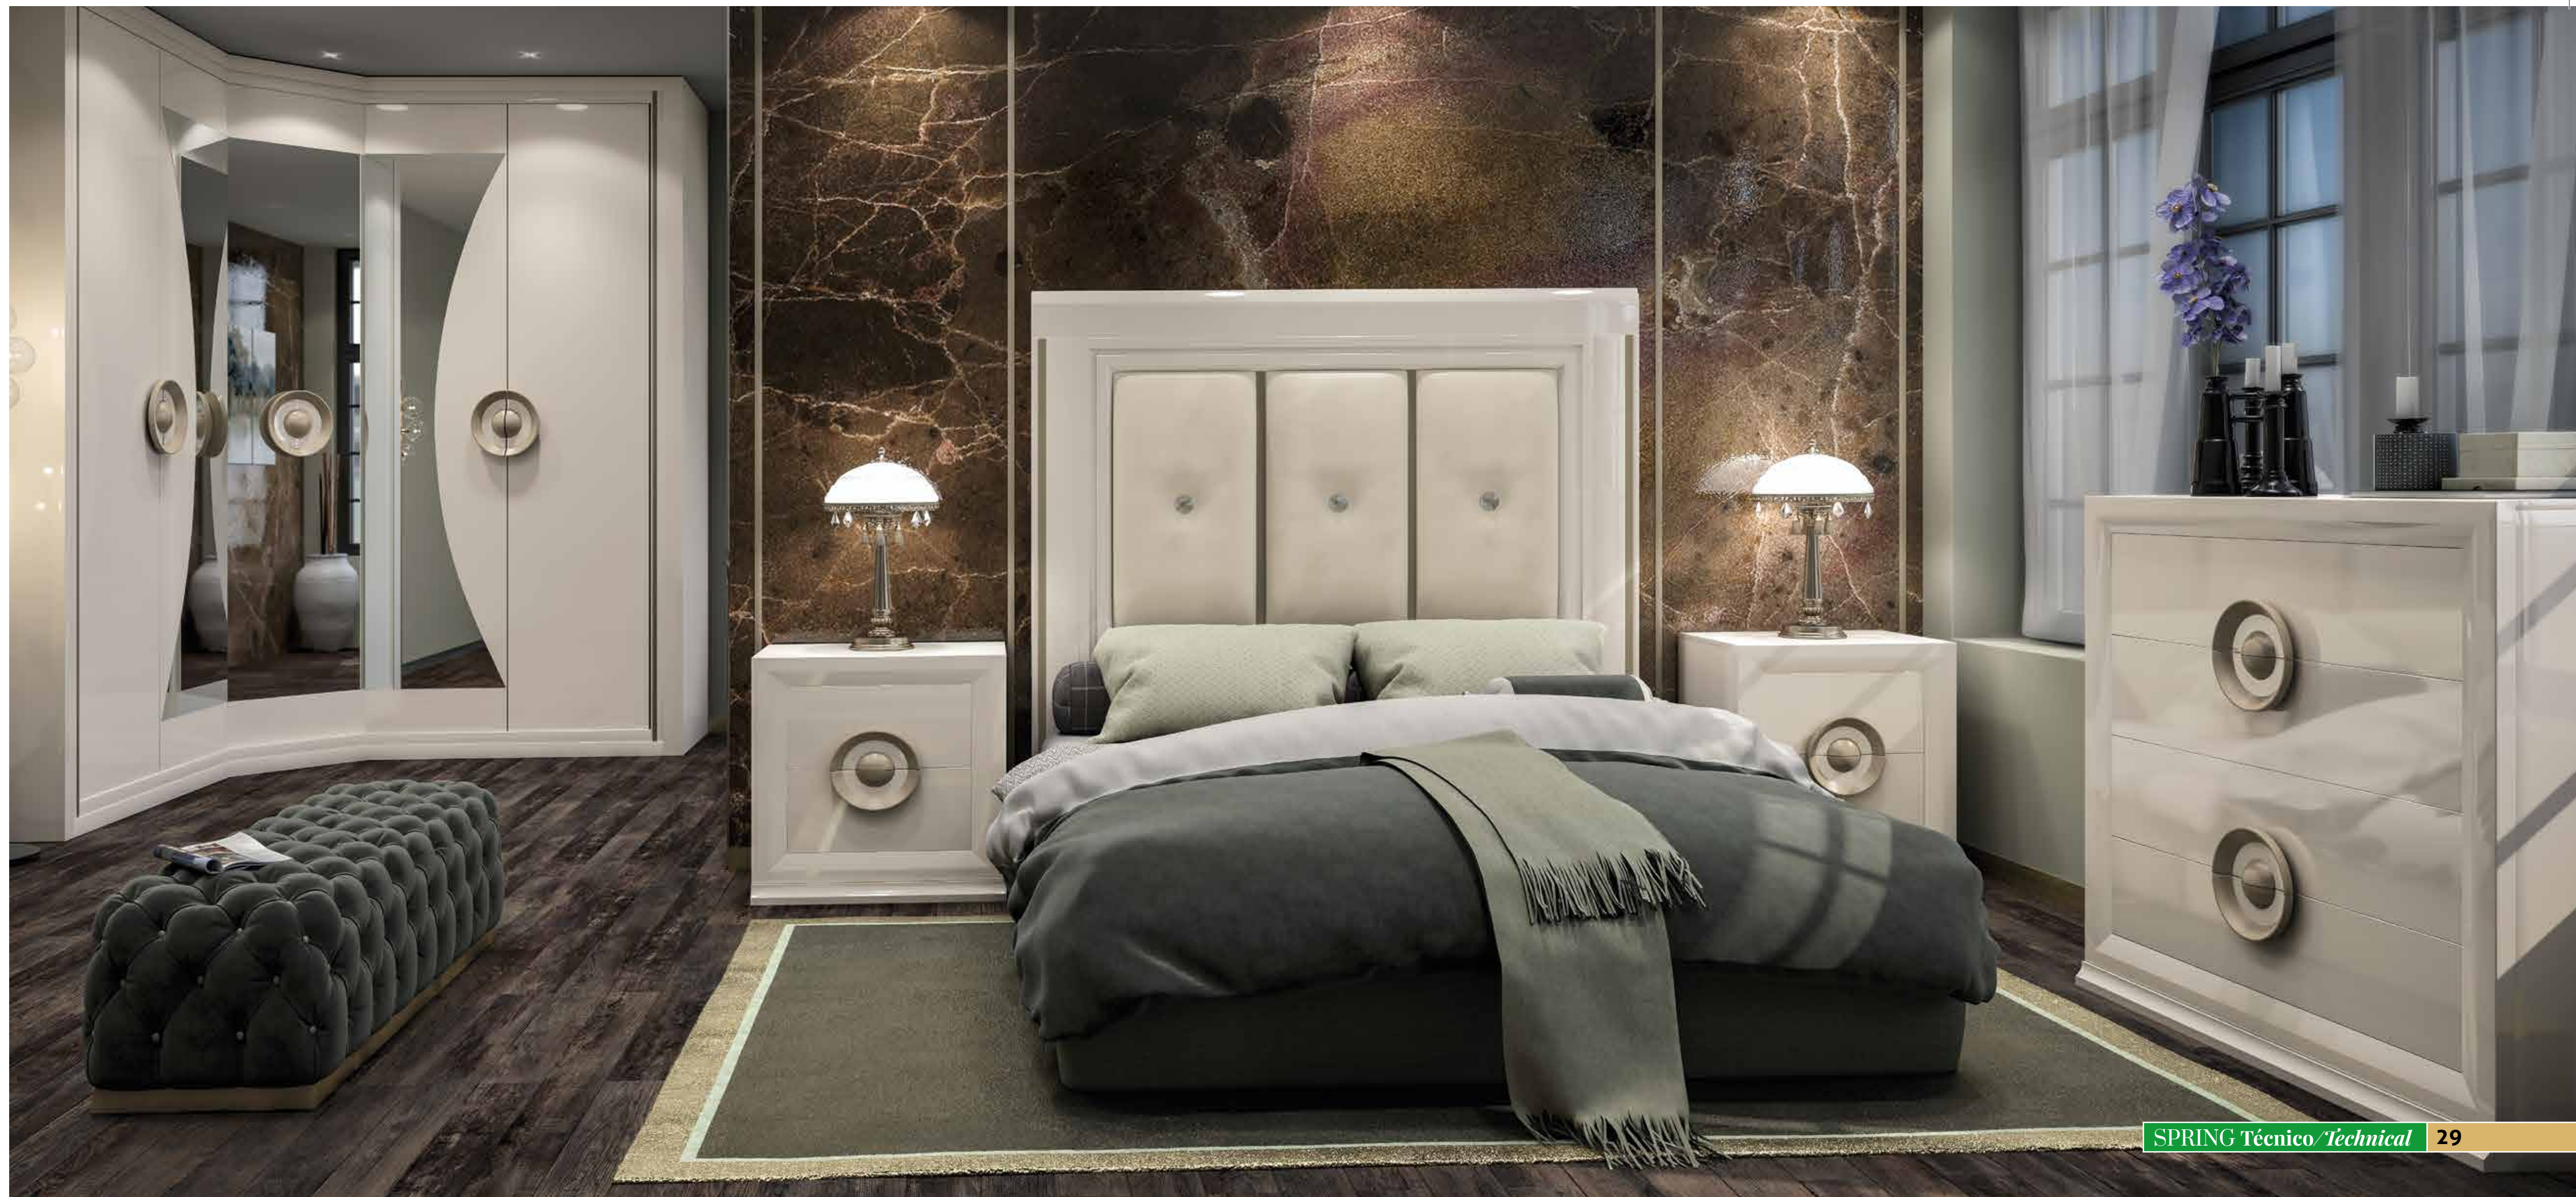

Casco/Structure	Alegría C10/Joy C10
Frentes/Forehead	Alto Brillo Alegría CB10/High Gloss Joy CB10
Tirador/Handle	Champagne C16 y Alto Brillo Alegría CB10 Champagne C16 and High Gloss Joy CB10
Filo/Border	Champagne C16/Champagne C16
Textil	Nº 145