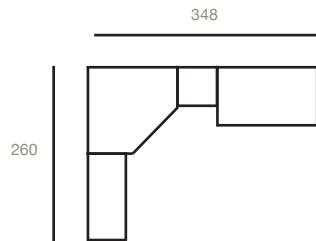

HAPPY 13

- Color base:
Roble Mozart
- Color frentes:
Rosa
- Color frentes:
Mora

HAPPY 14

Color base:
Blanco nieve

Color frentes:
Azul claro

243

101

LITERAS