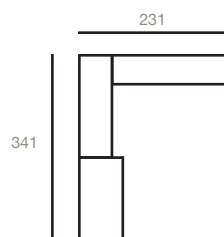

HAPPY 10

Color base:
Roble Mozart

Color frentes:
Azul claro