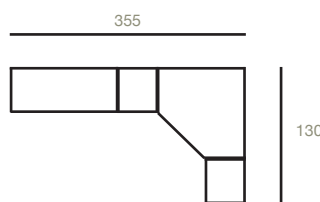

muebles
RUIZ

DORMITORIO juvenil

COMPACTOS

MUCHO ESPACIO
Y VERSATILIDAD

HAPPY 01

Color base:
Roble Mozart

Color frentes:
Azul claro

JUVENIL CON ESTILO Y GRAN CAPACIDAD