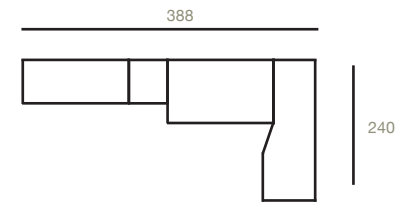

HAPPY 04

Color base:
Roble Mozart

Color frentes:
Amarillo

Color frentes:
blanco

HAPPY 05

Color base:
Blanco nieve

Color frentes:
Rosa claro

Color frentes:
Fucsia