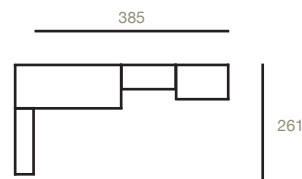

HAPPY 06

Color base:
Blanco nieve

Color frentes:
Azul claro

Color frentes:
Grafito

TU DISEÑAS TU ESPACIO

Armarios sencillos pero bien aprovechados, cómodos con cajones que aportan espacio y una cama extra para lo que necesites. Así es la colección de juveniles HAPPY.