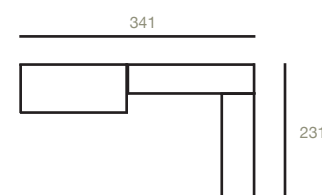

HAPPY 11

Color base:
Cambrian

Color frentes:
Azul claro

Color frentes:
Blanco