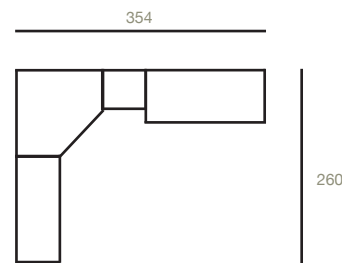

HAPPY 03

Color base:
Roble Mozart

Color frentes:
verde claro