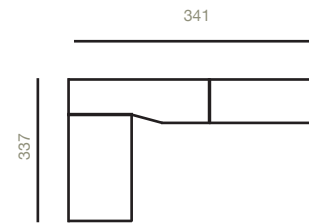

HAPPY 08

Color base:
Blanco nieve

Color frente:
Mora

Color frente:
Lila