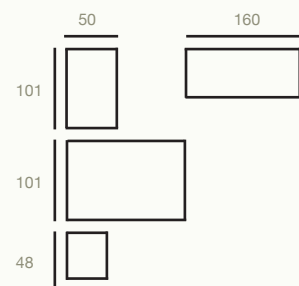

HAPPY 18

Color base:
Blanco nieve

Color frentes:
Azul claro