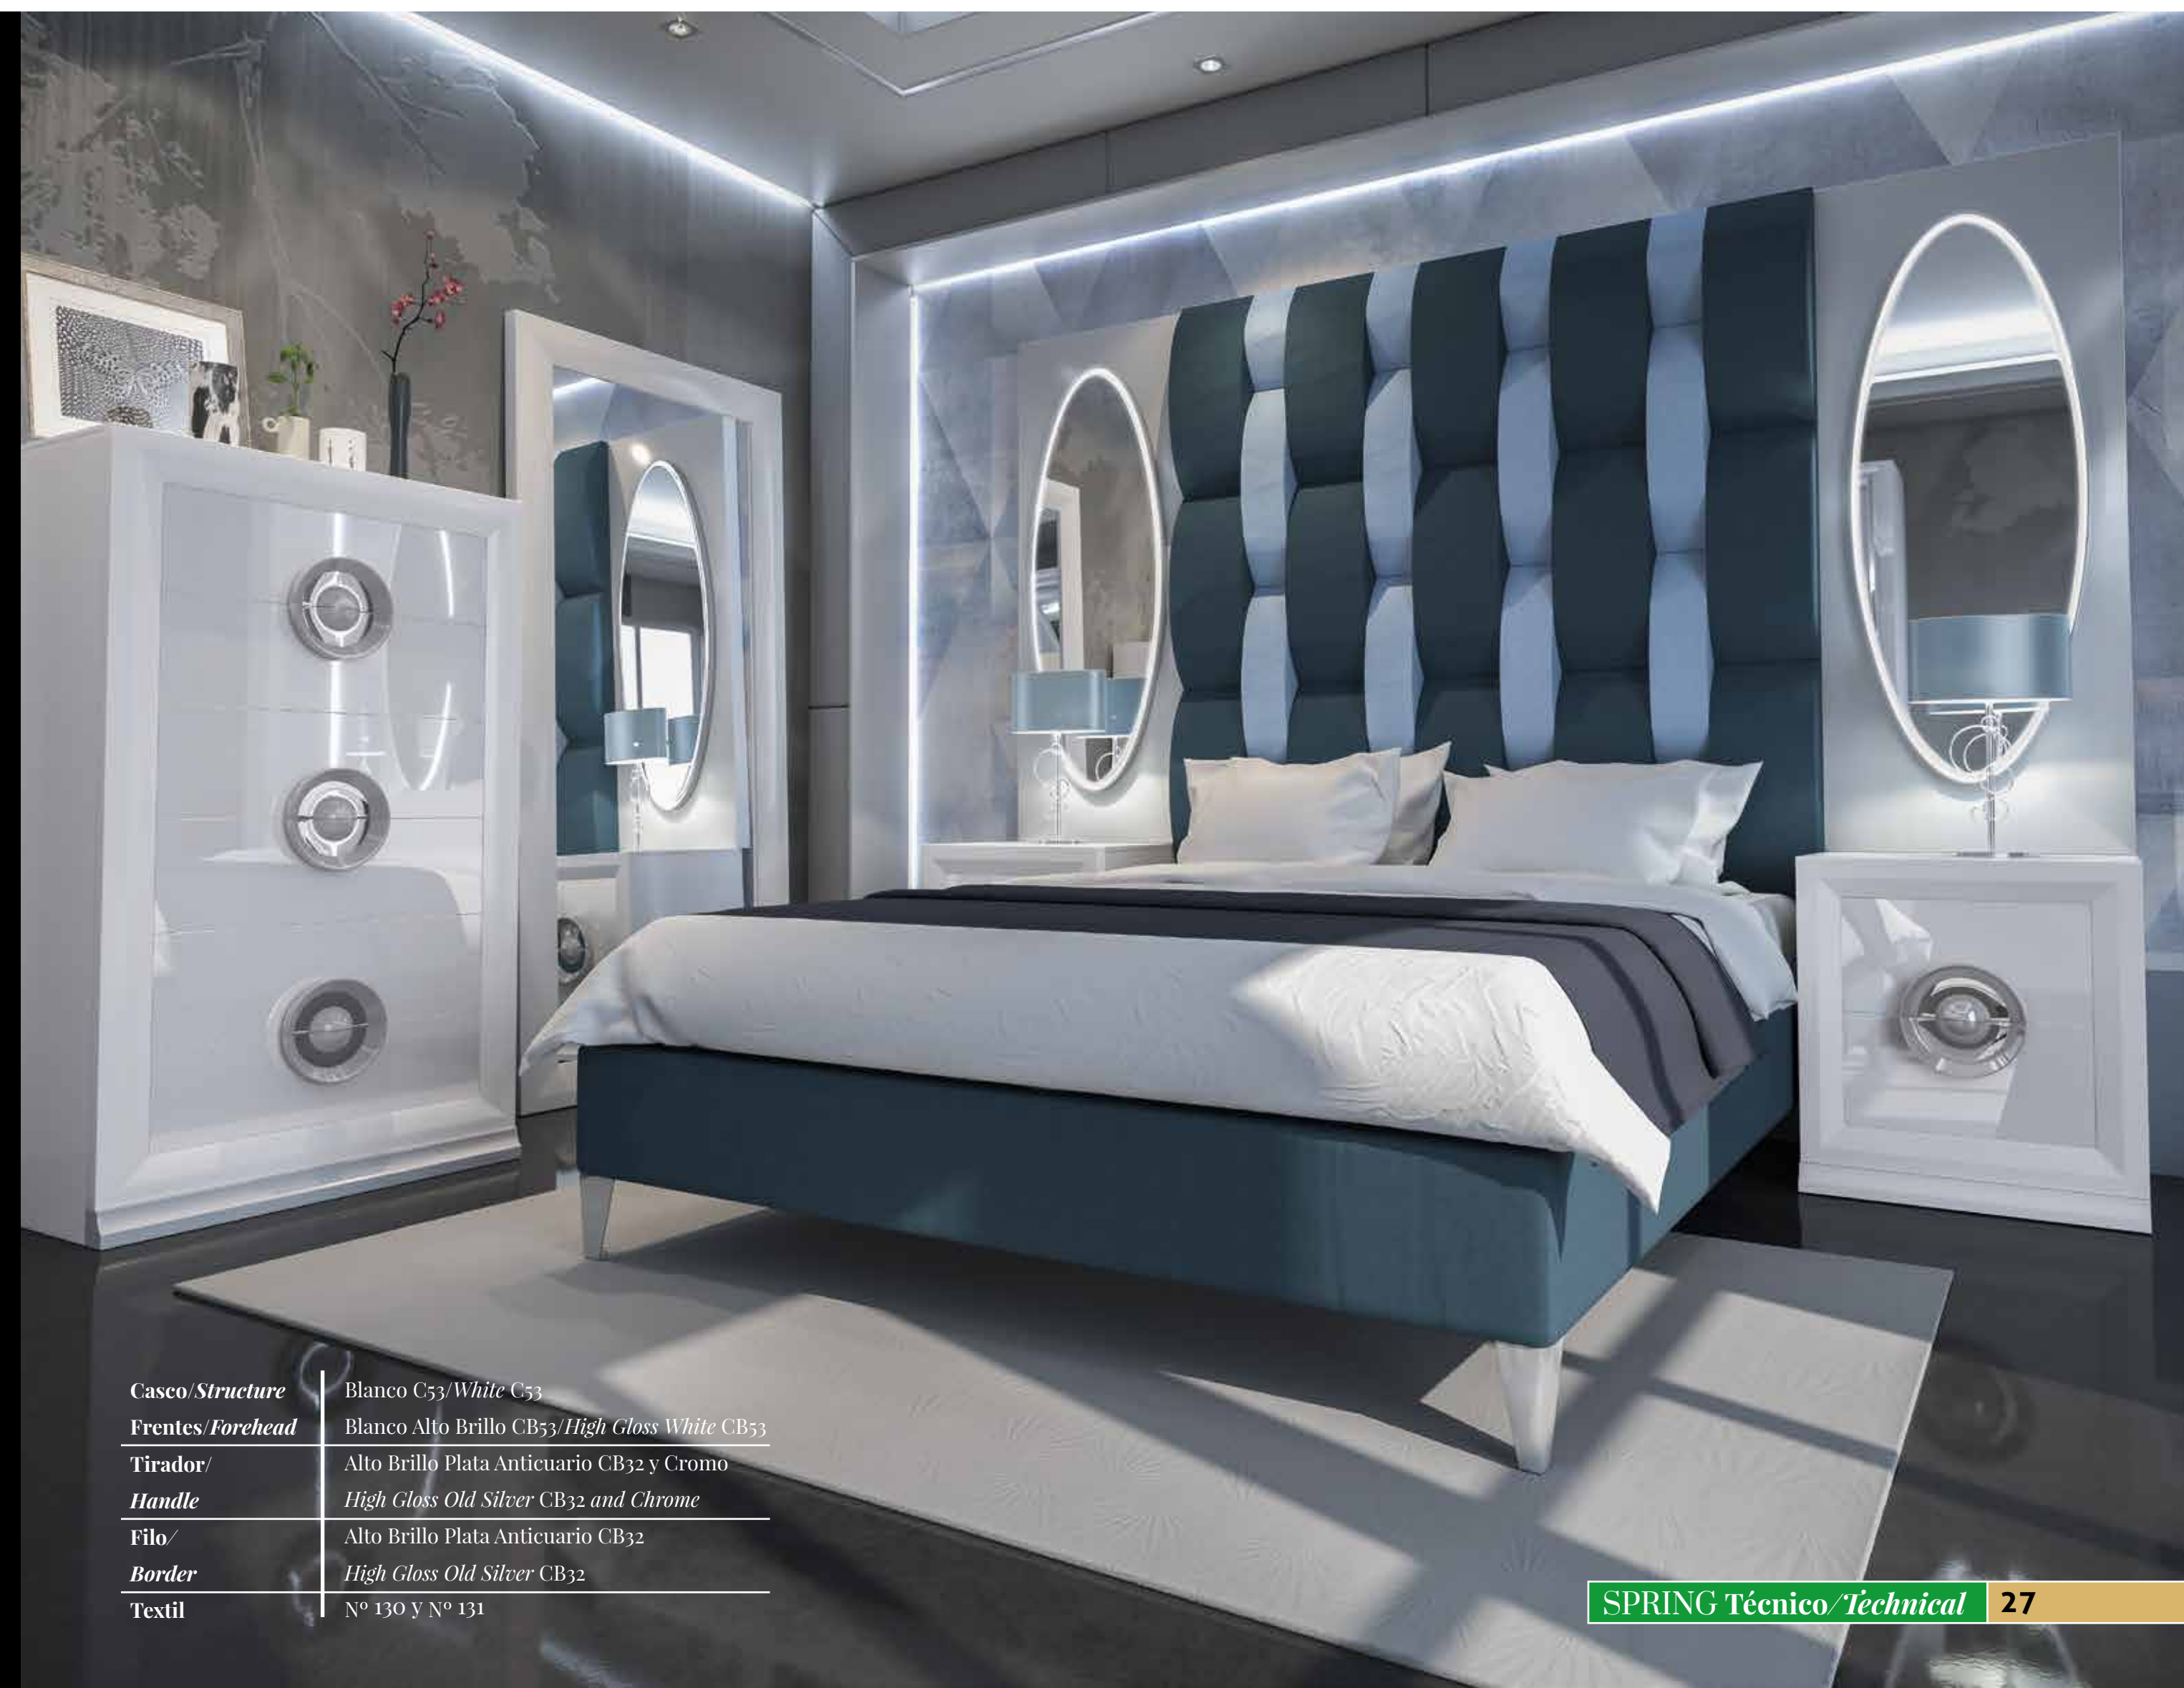

Casco/Structure	Blanco C53/White C53
Frentes/Forehead	Blanco Alto Brillo CB53/High Gloss White CB53
Tirador/Handle	Alto Brillo Plata Anticuário CB32 y Cromo High Gloss Old Silver CB32 and Chrome
Filo/Border	Alto Brillo Plata Anticuário CB32 High Gloss Old Silver CB32
Textil	Nº 130 y Nº 131