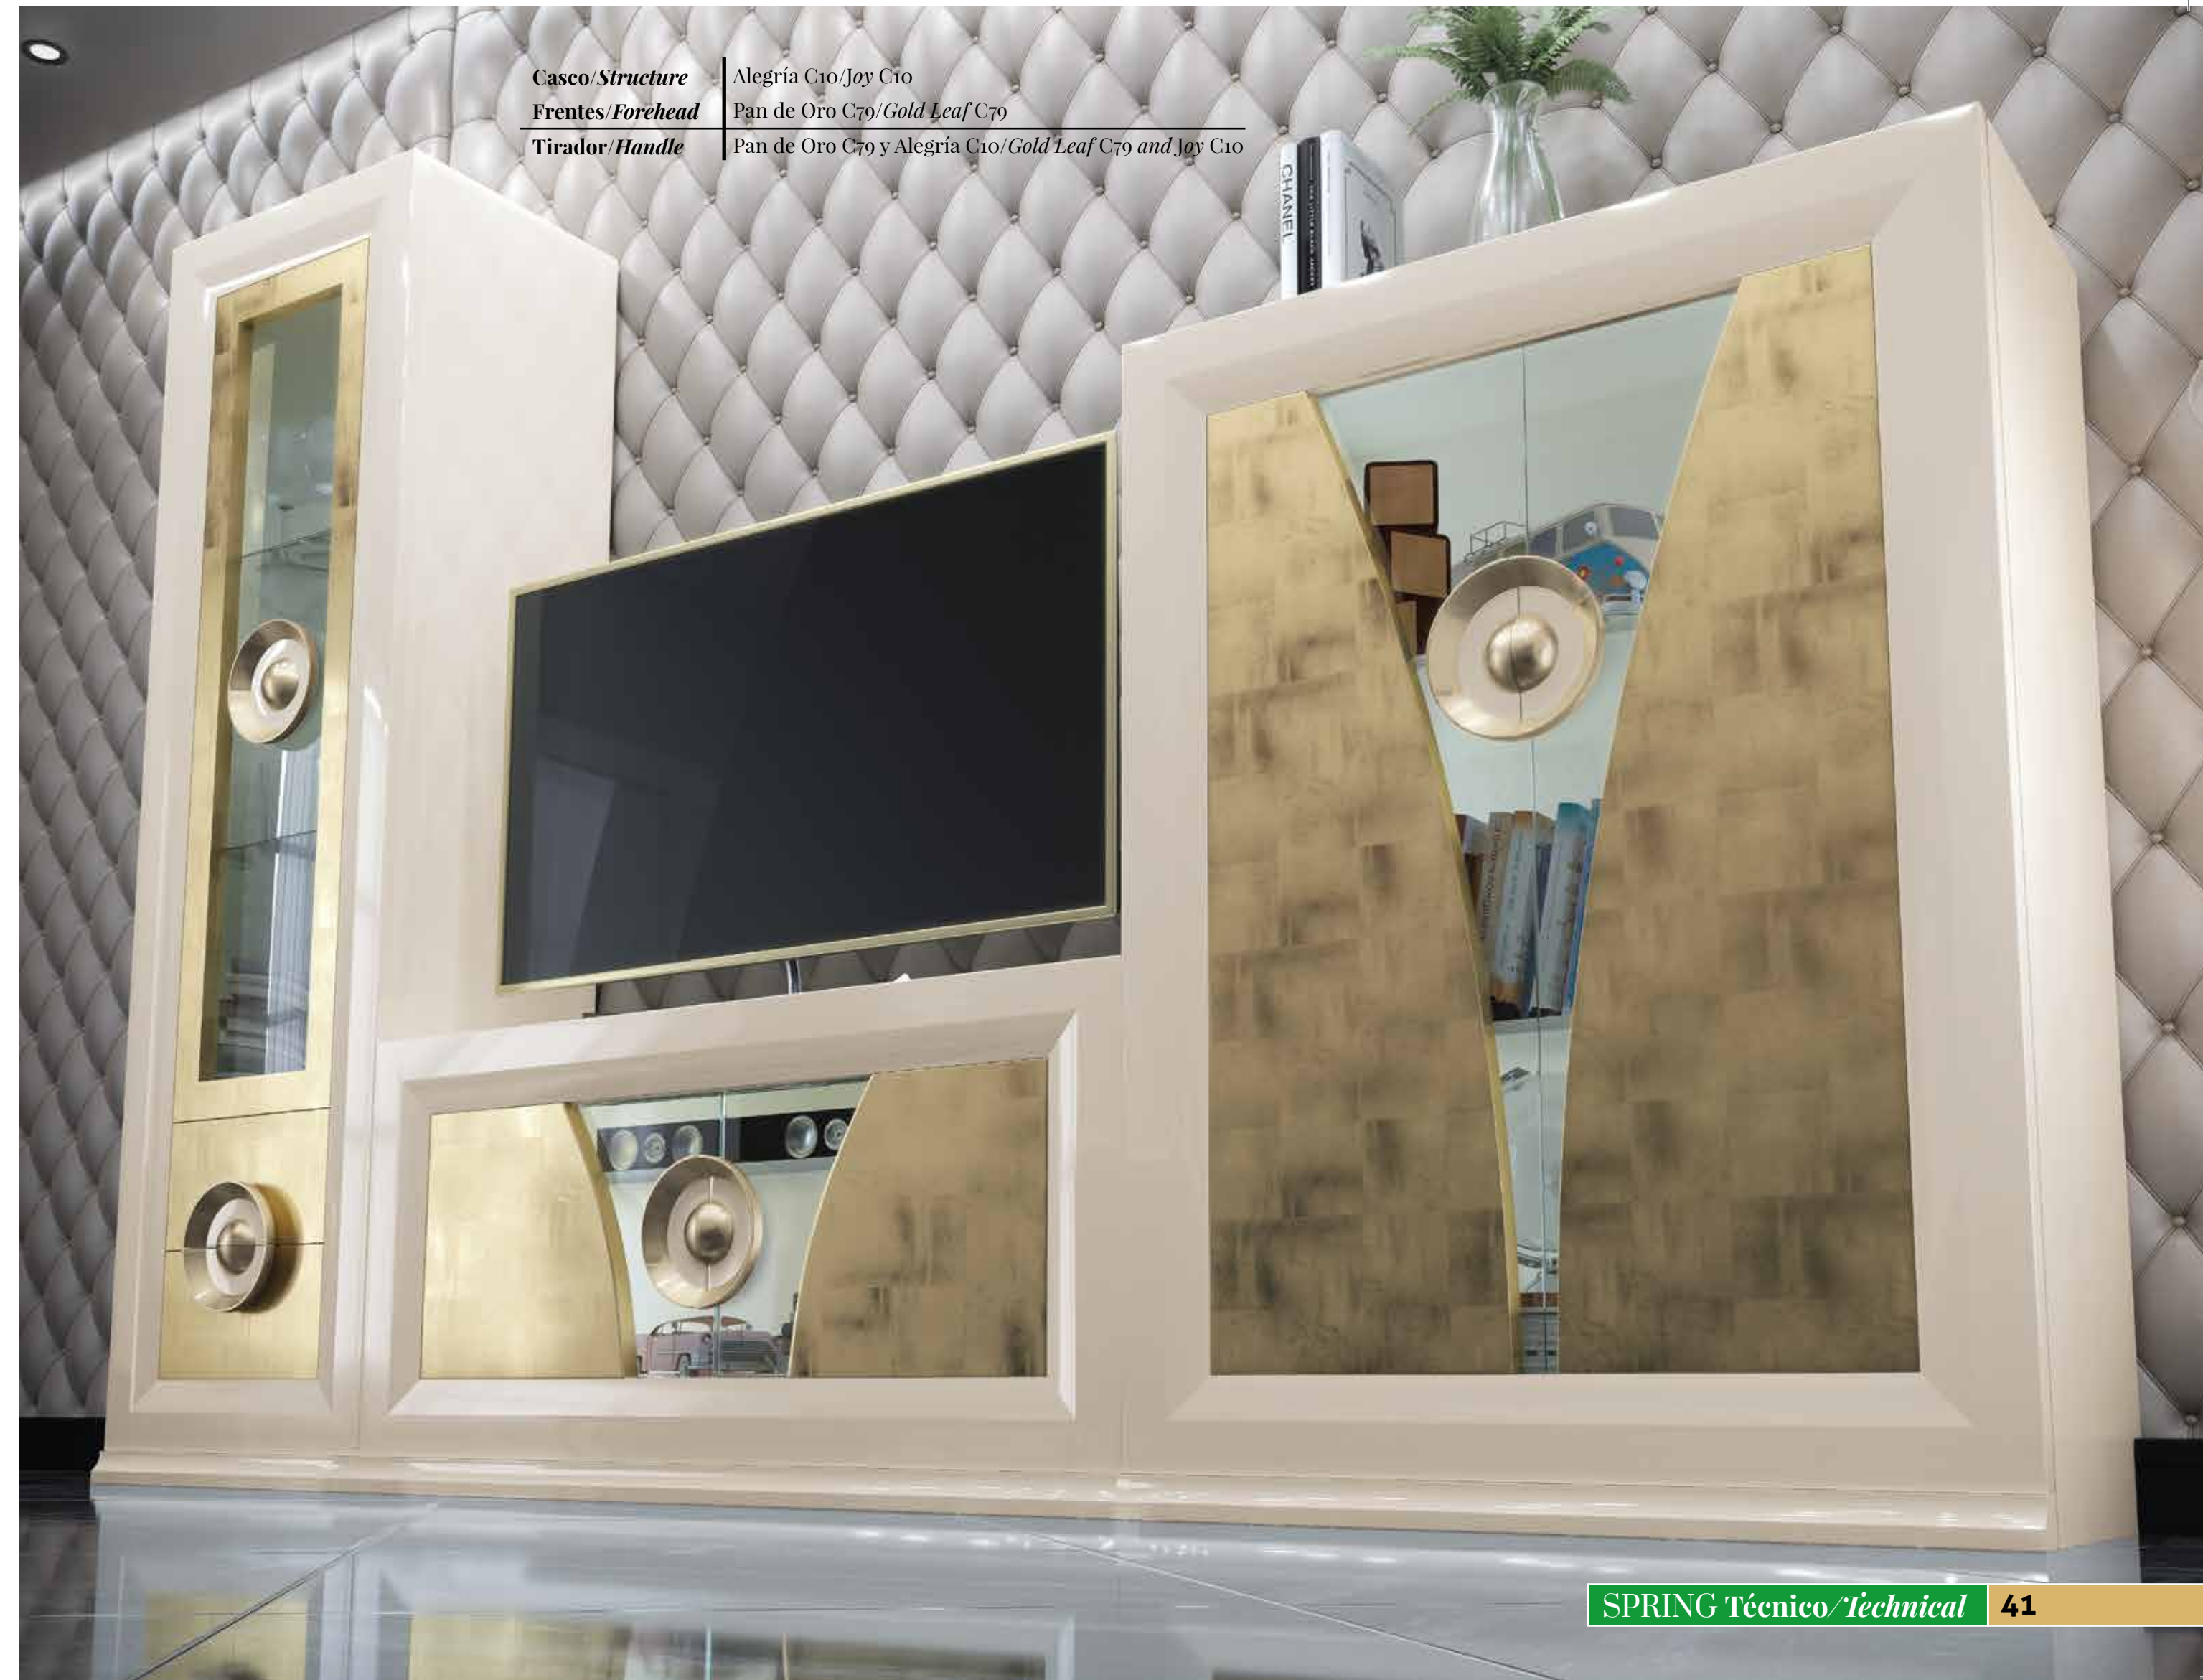

Casco/Structure	Alegría C10/Joy C10
Frentes/Forehead	Pan de Oro C79/<i>Gold Leaf C79</i>
Tirador/Handle	Pan de Oro C79 y Alegría C10/<i>Gold Leaf C79 and Joy C10</i>