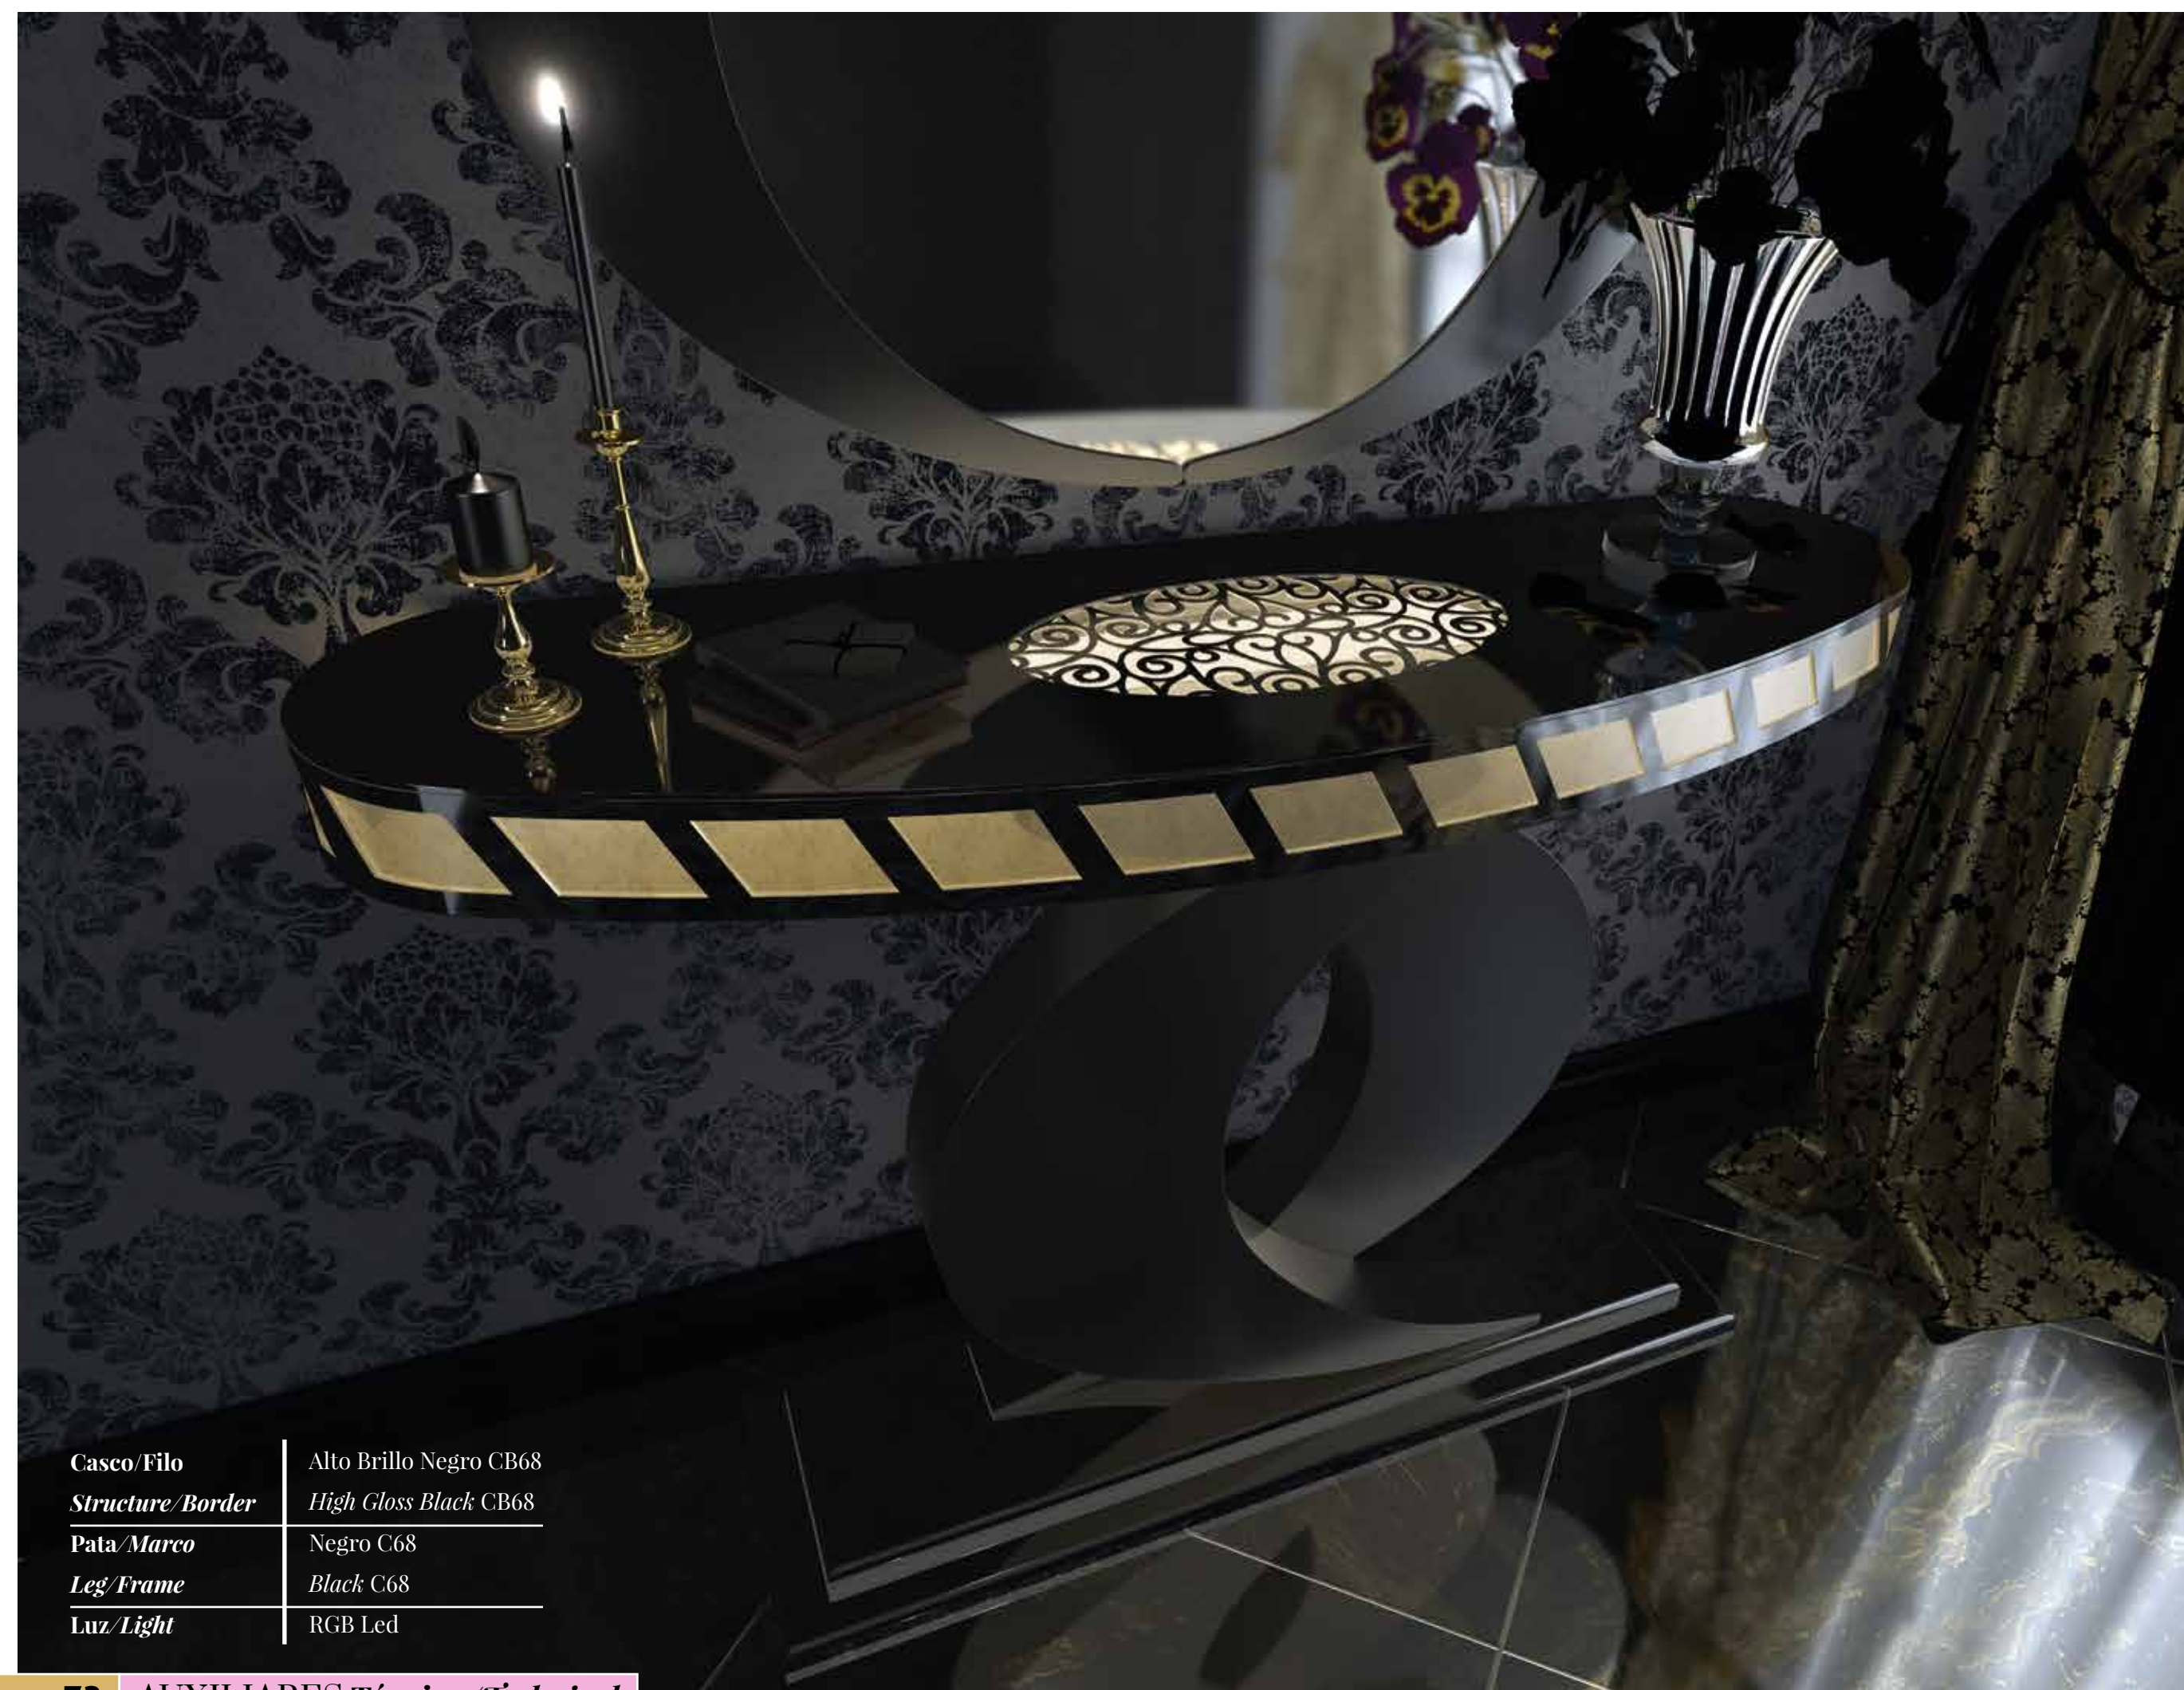

Casco/Filo	Alto Brillo Negro CB68
Structure/Border	High Gloss Black CB68
Pata/Marco	Negro C68
Leg/Frame	Black C68
Luz/Light	RGB Led