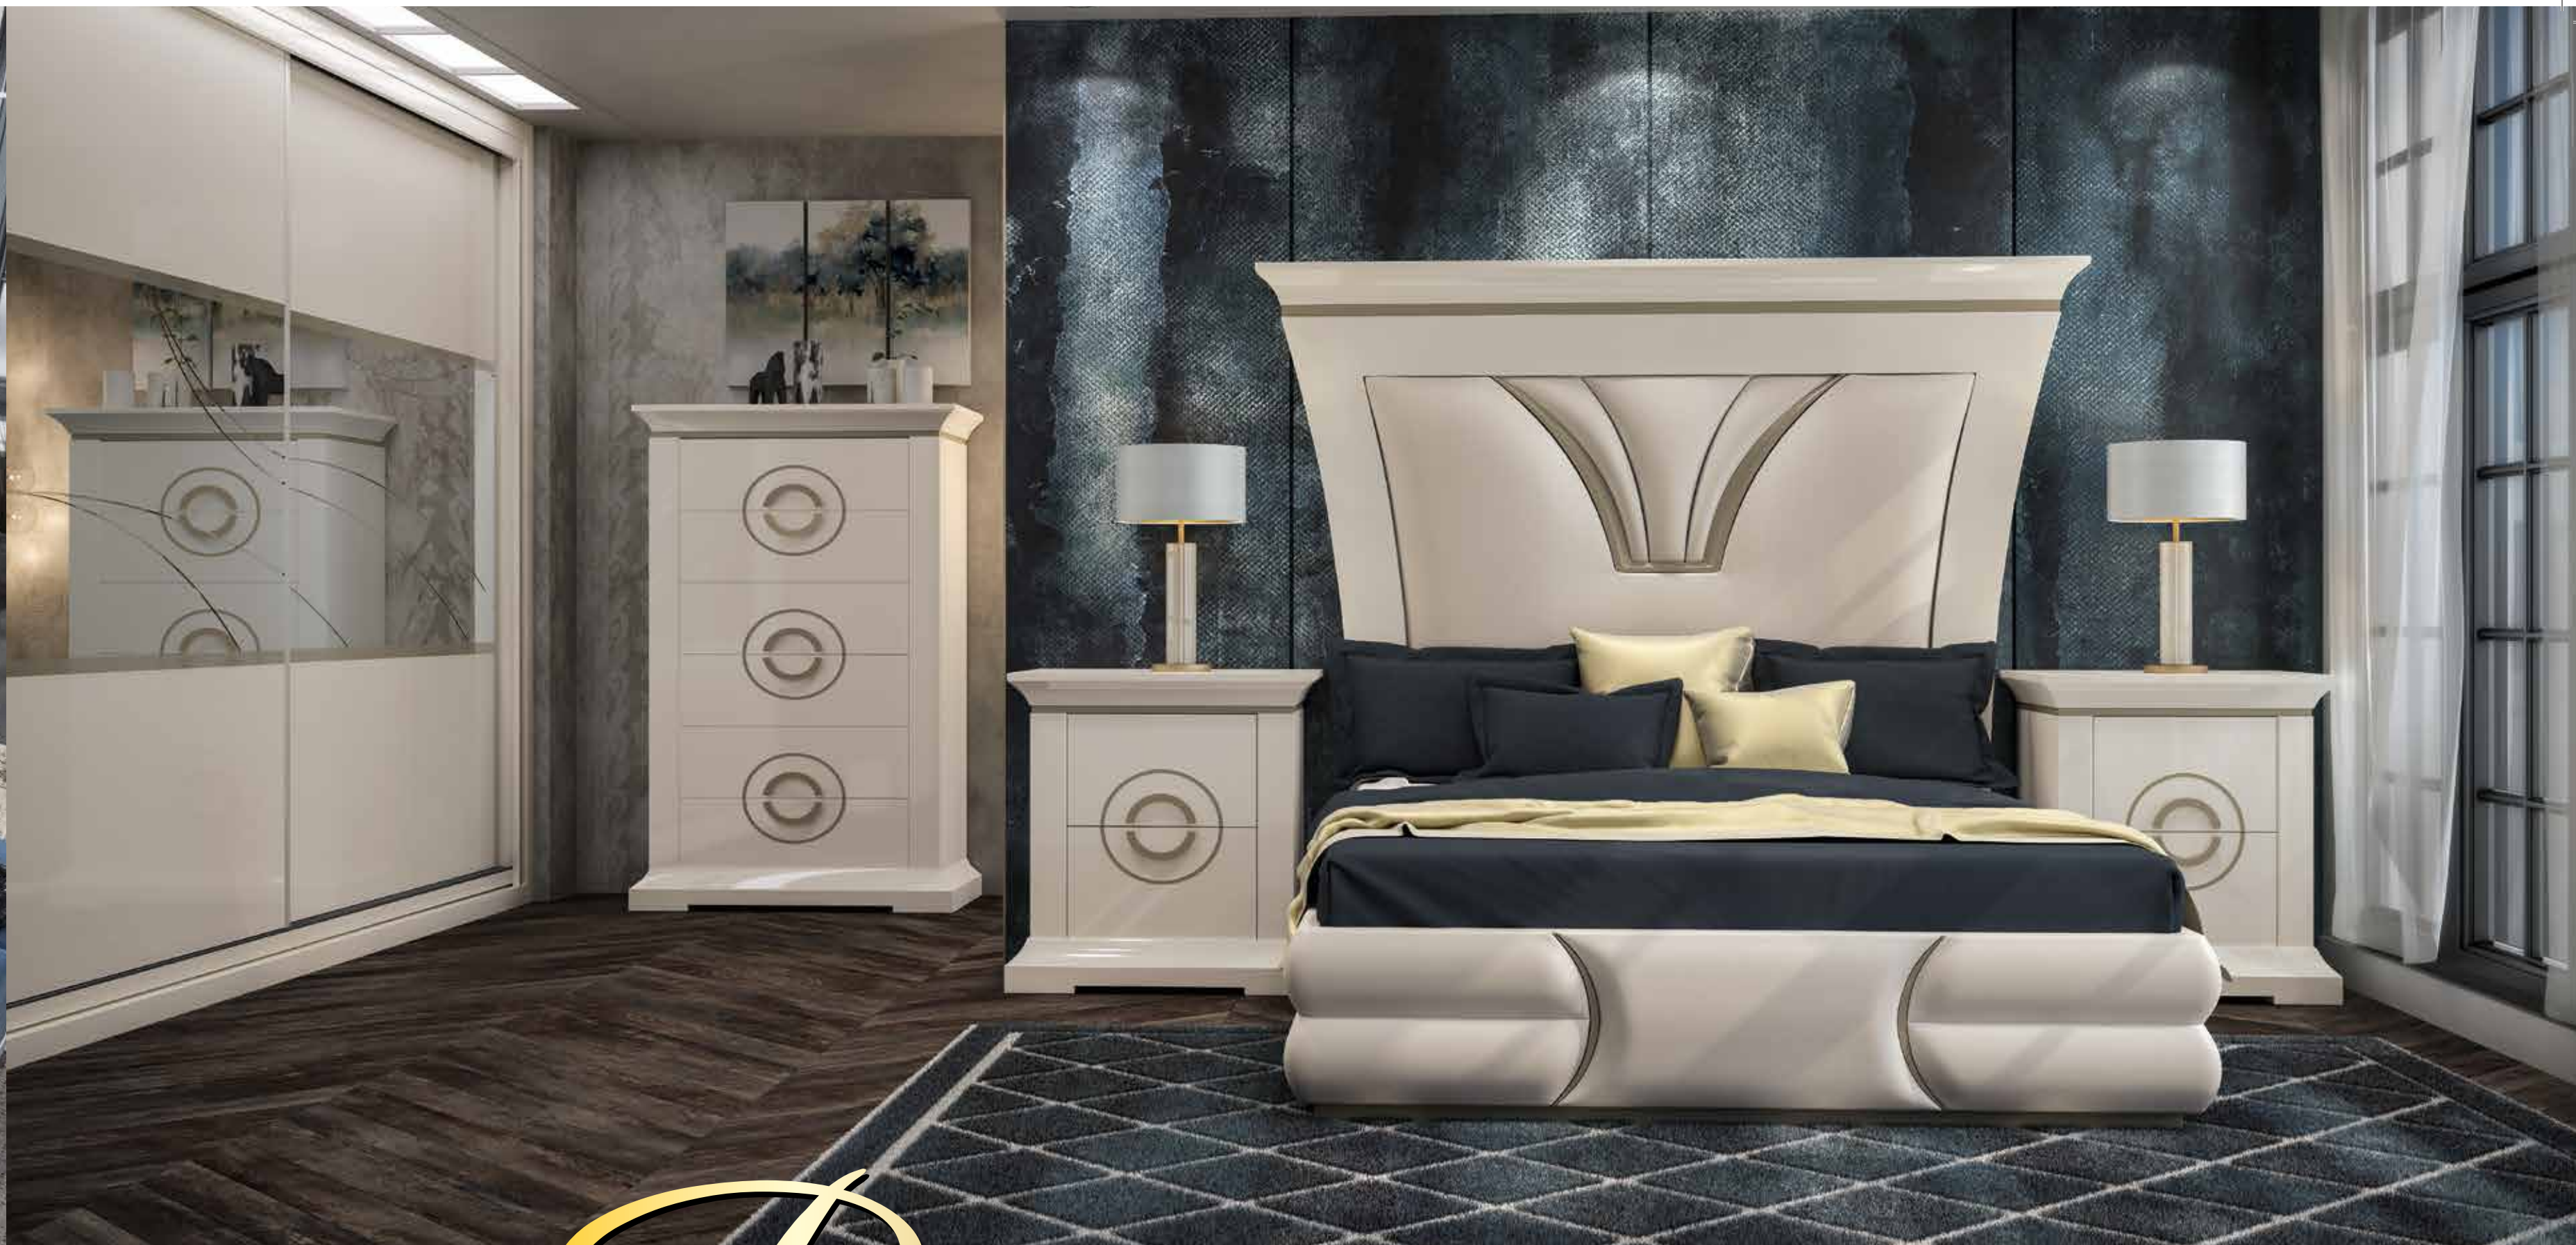

Casco/Frentes	Alegría C10
Structure/Forehead	Joy C10
Tirador/Filo	Champagne C16
Handle/Border	Champagne C16
Textil	Nº 124

Premium collection