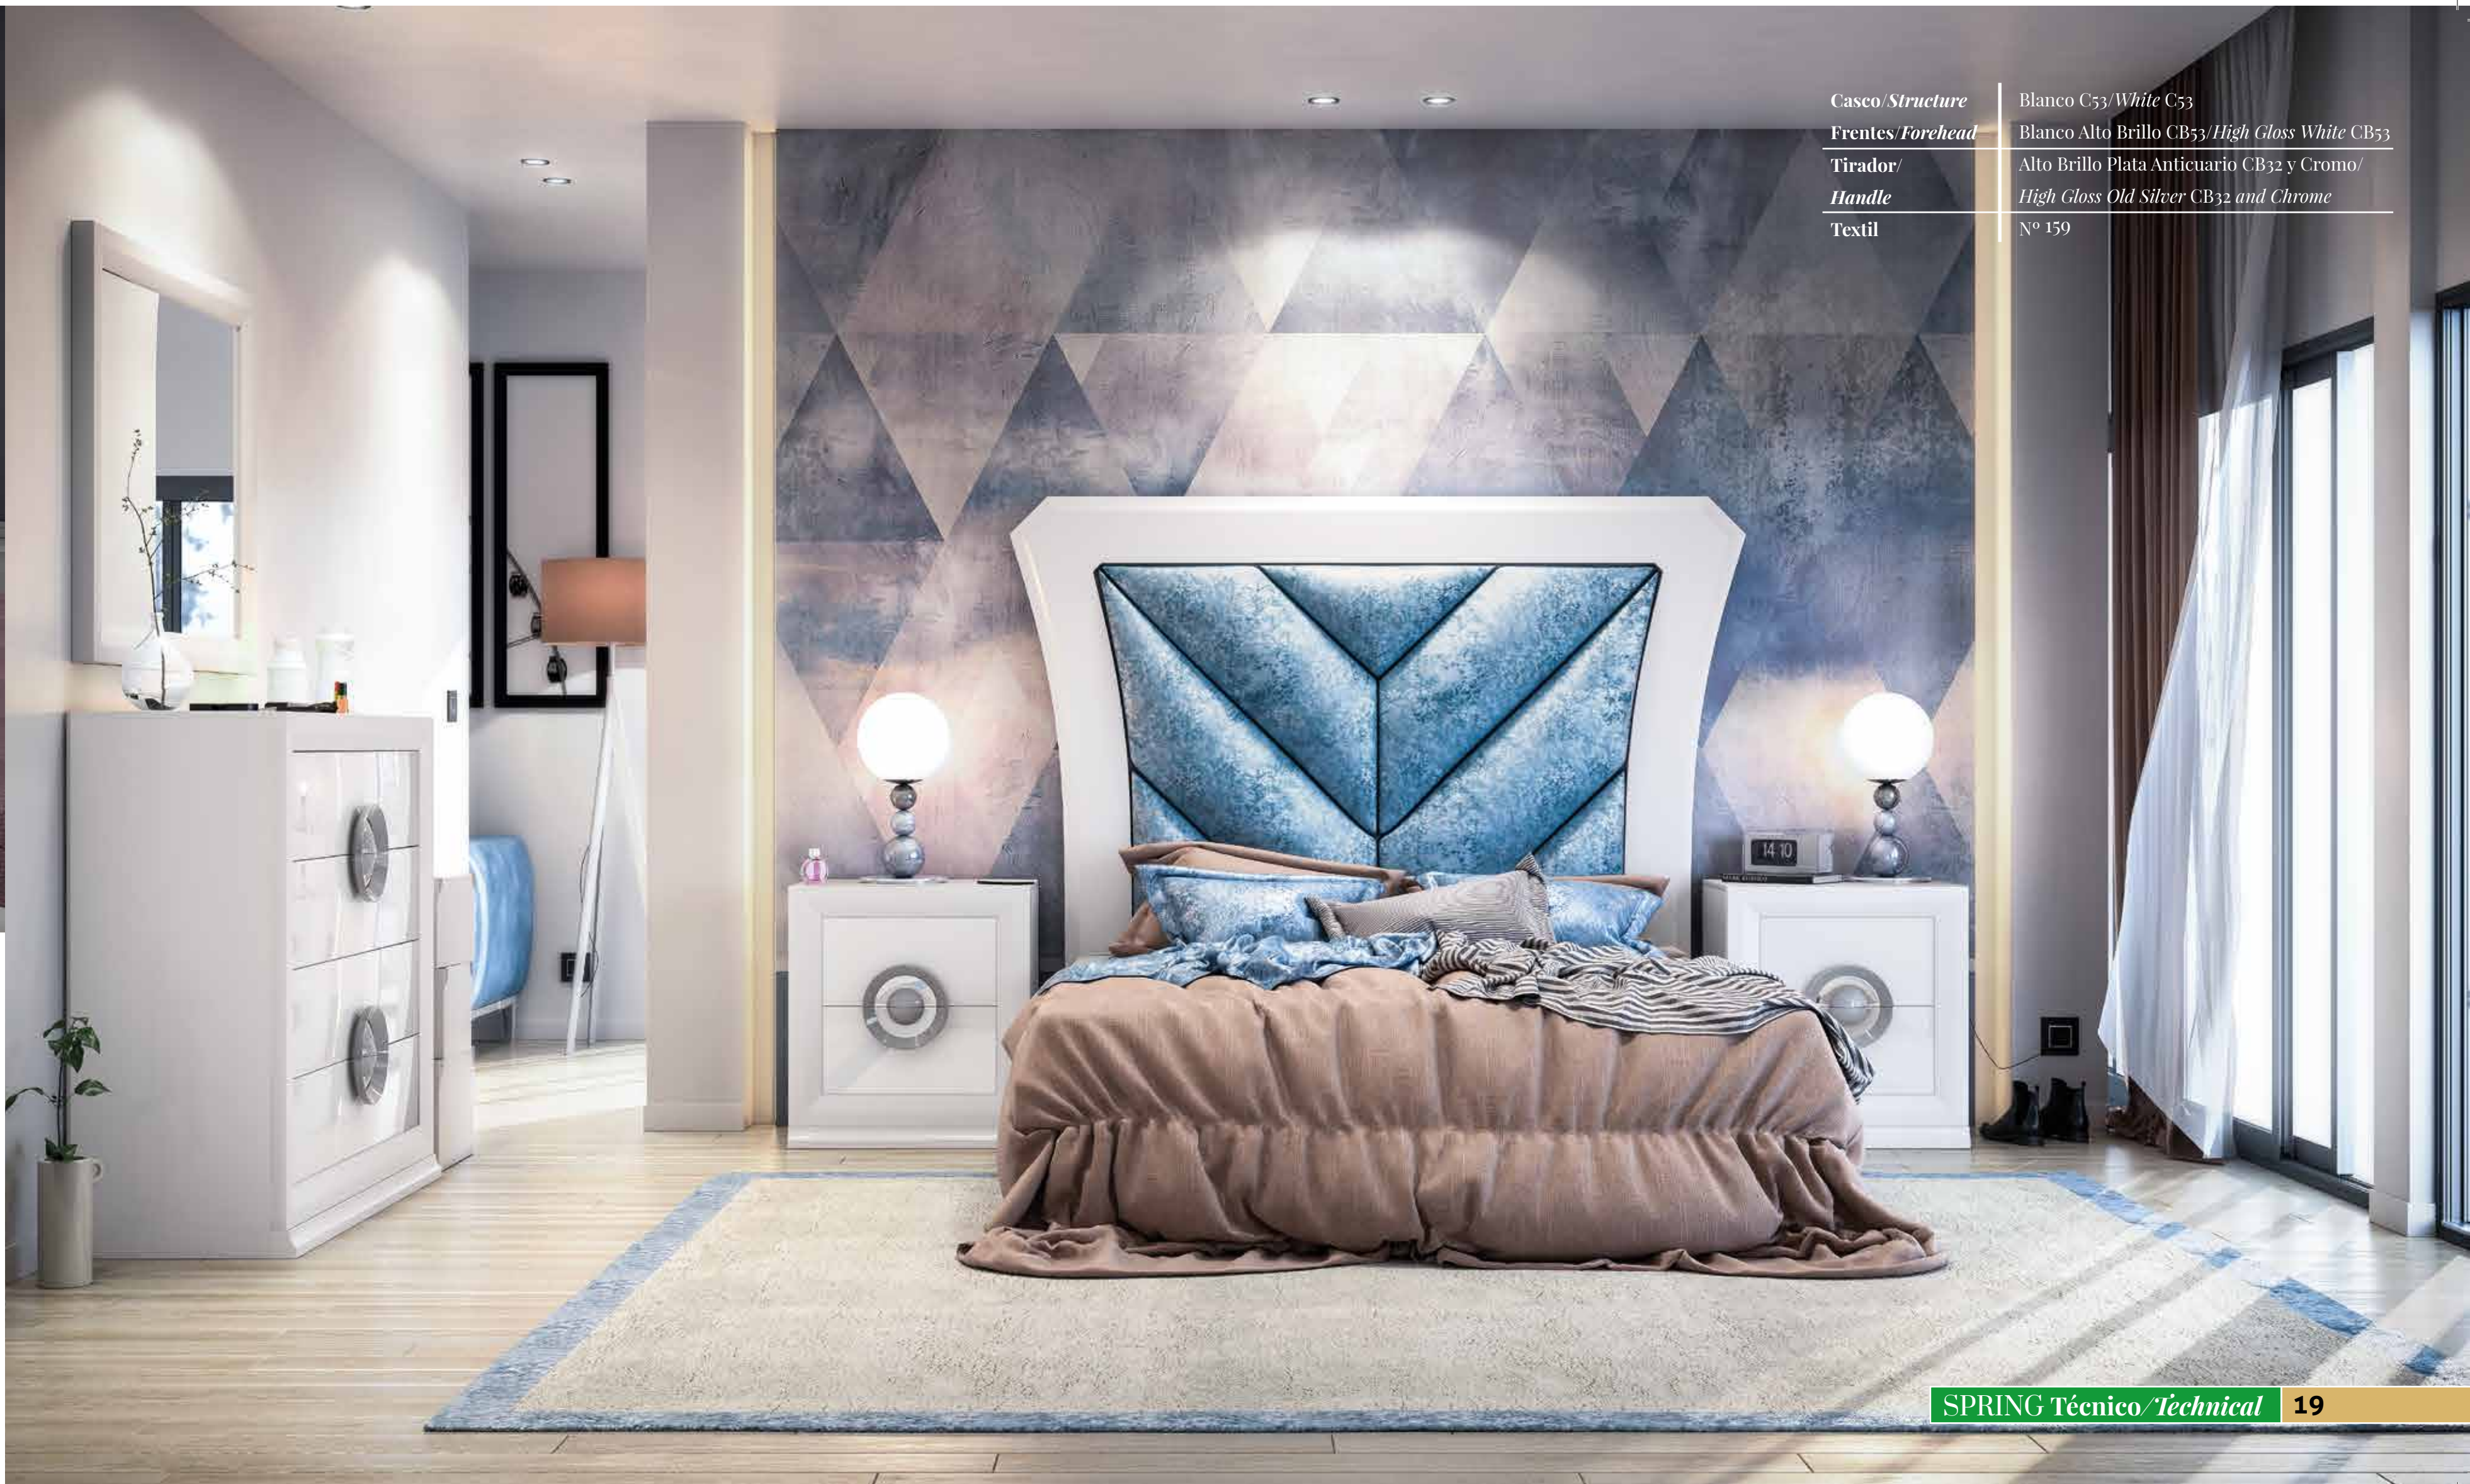

Casco/Structure	Blanco C53/White C53
Frentes/Forehead	Blanco Alto Brillo CB53/High Gloss White CB53
Tirador/Handle	Alto Brillo Plata Anticuaria CB32 y Cromo/ High Gloss Old Silver CB32 and Chrome
Textil	Nº 159