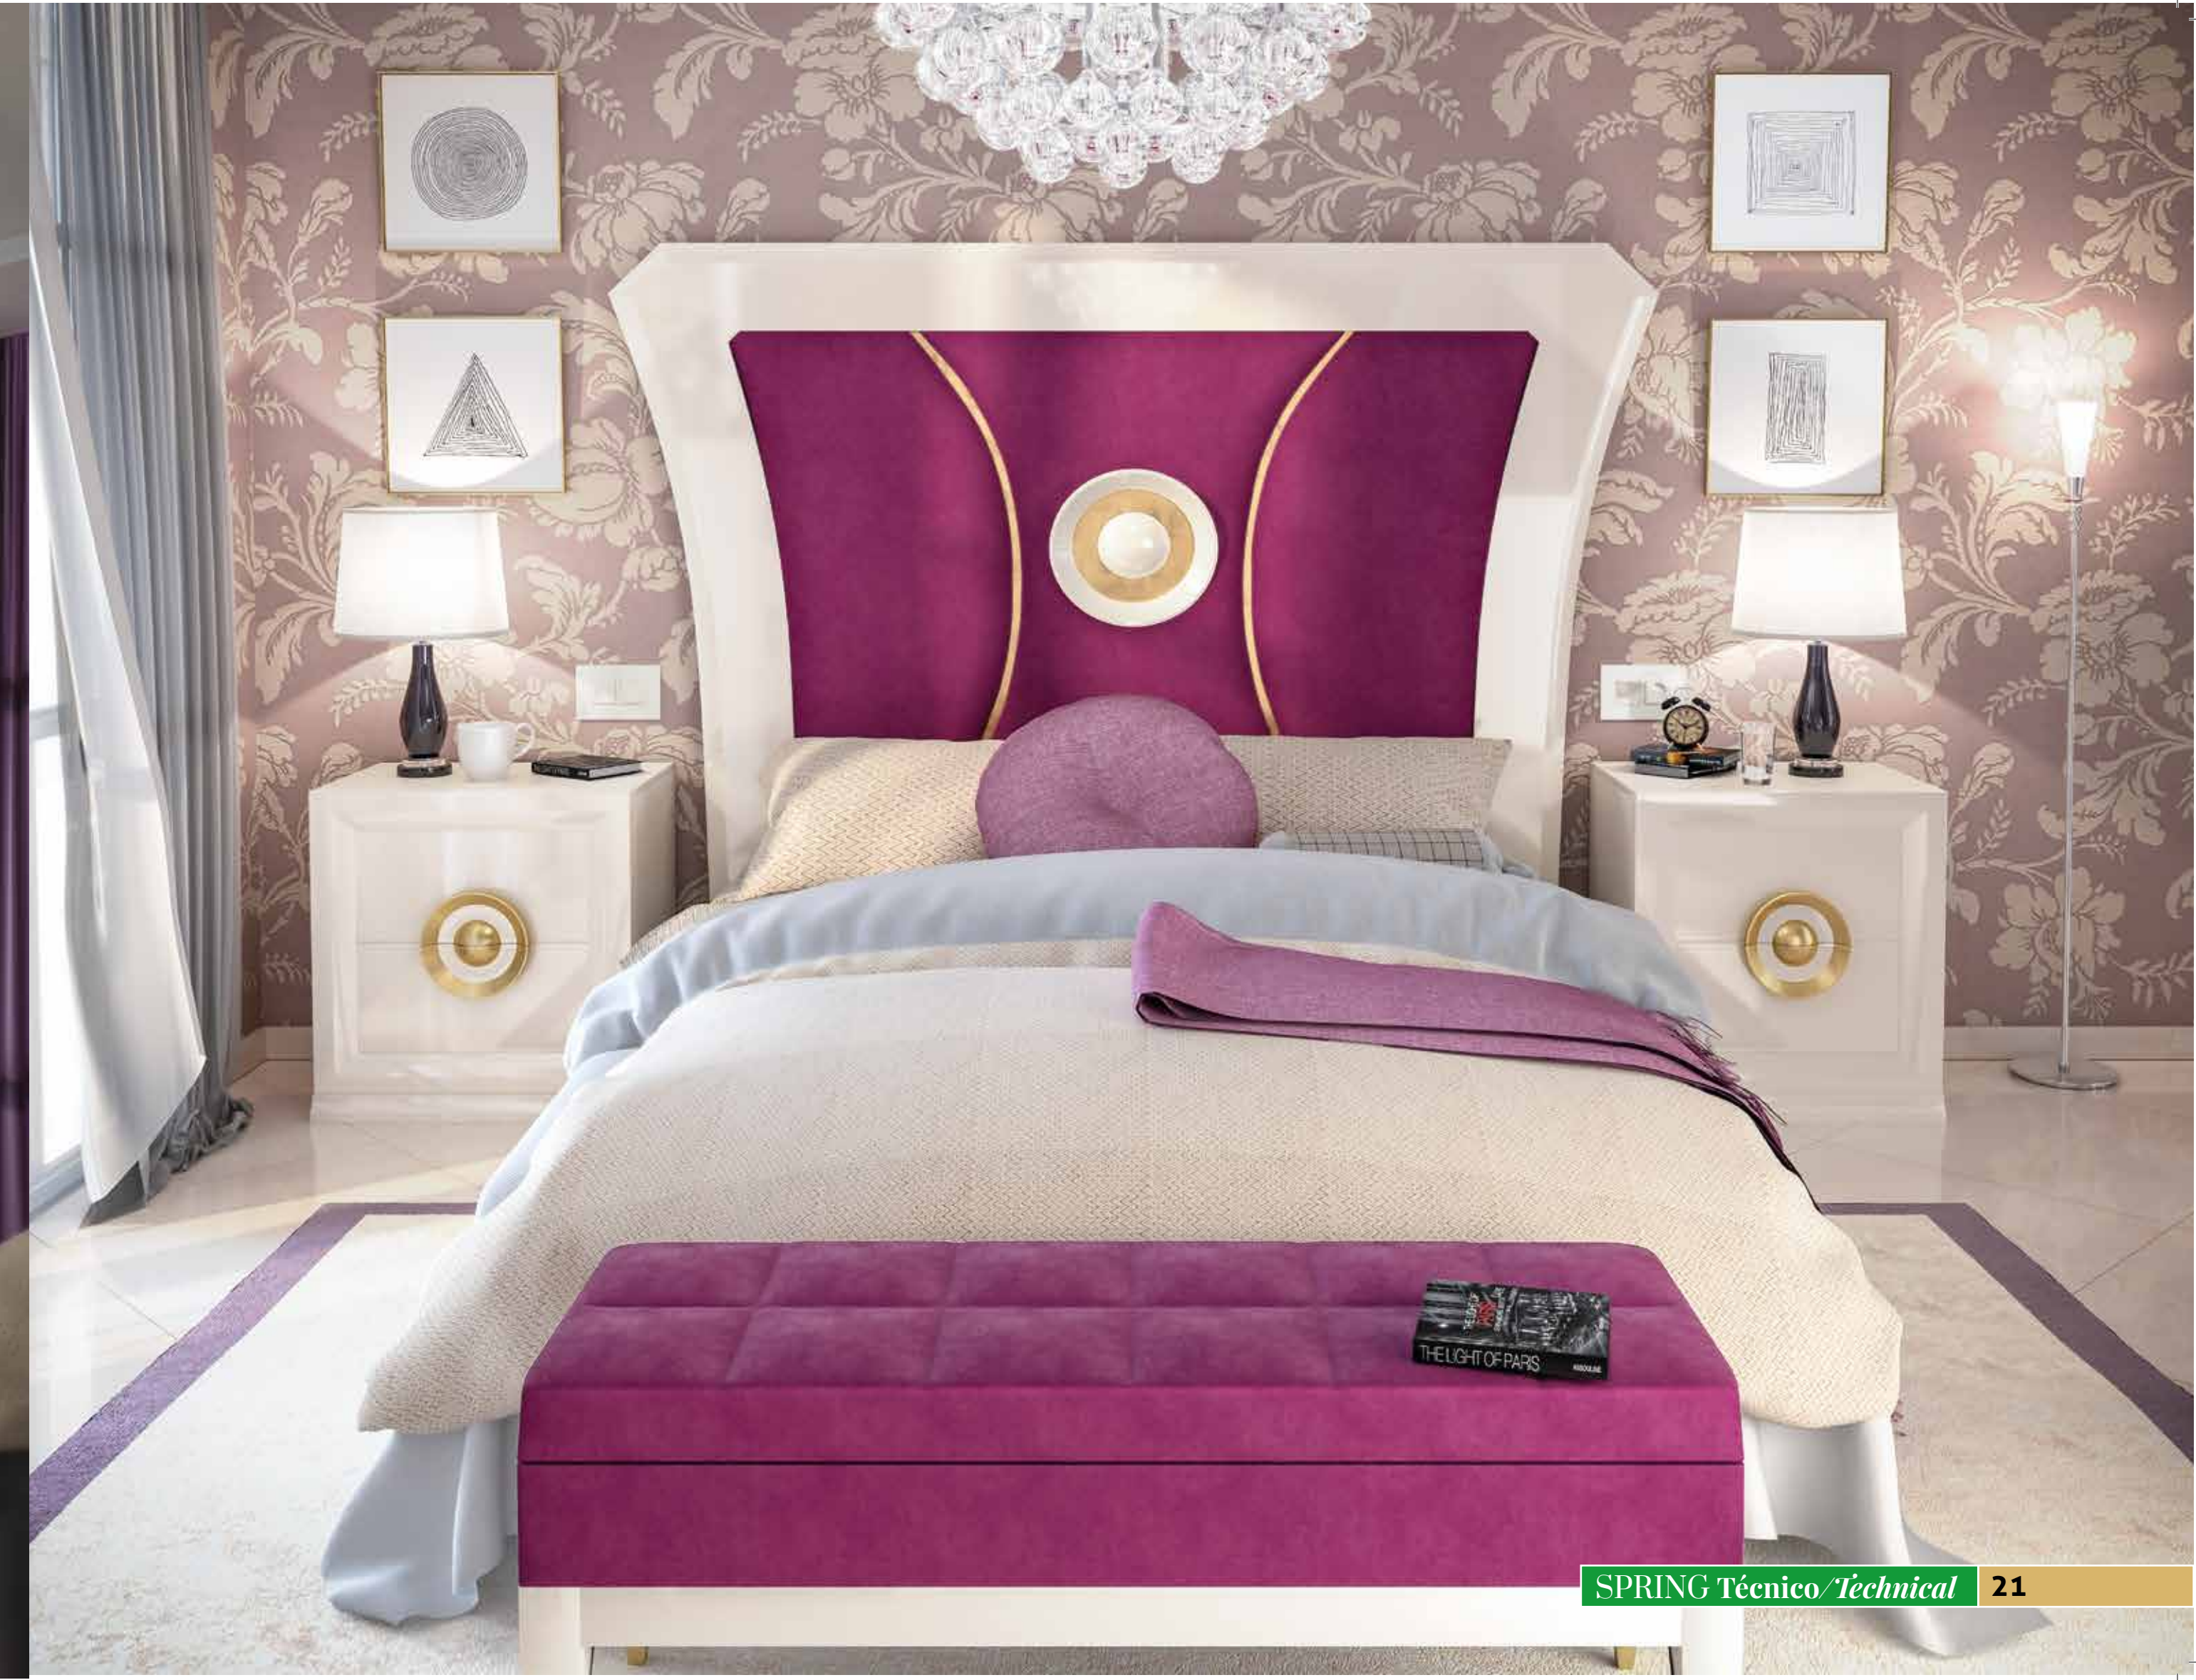

Casco/Frentes	Alto Brillo Alegría CB10
Structure/Forehead	High Gloss Joy CB10
Tirador/ Handle	Pan de Oro C79 y Alto Brillo Alegría CB10
Filo/Border	Gold Leaf C79 and High Gloss Joy CB10
Textil	Nº 136