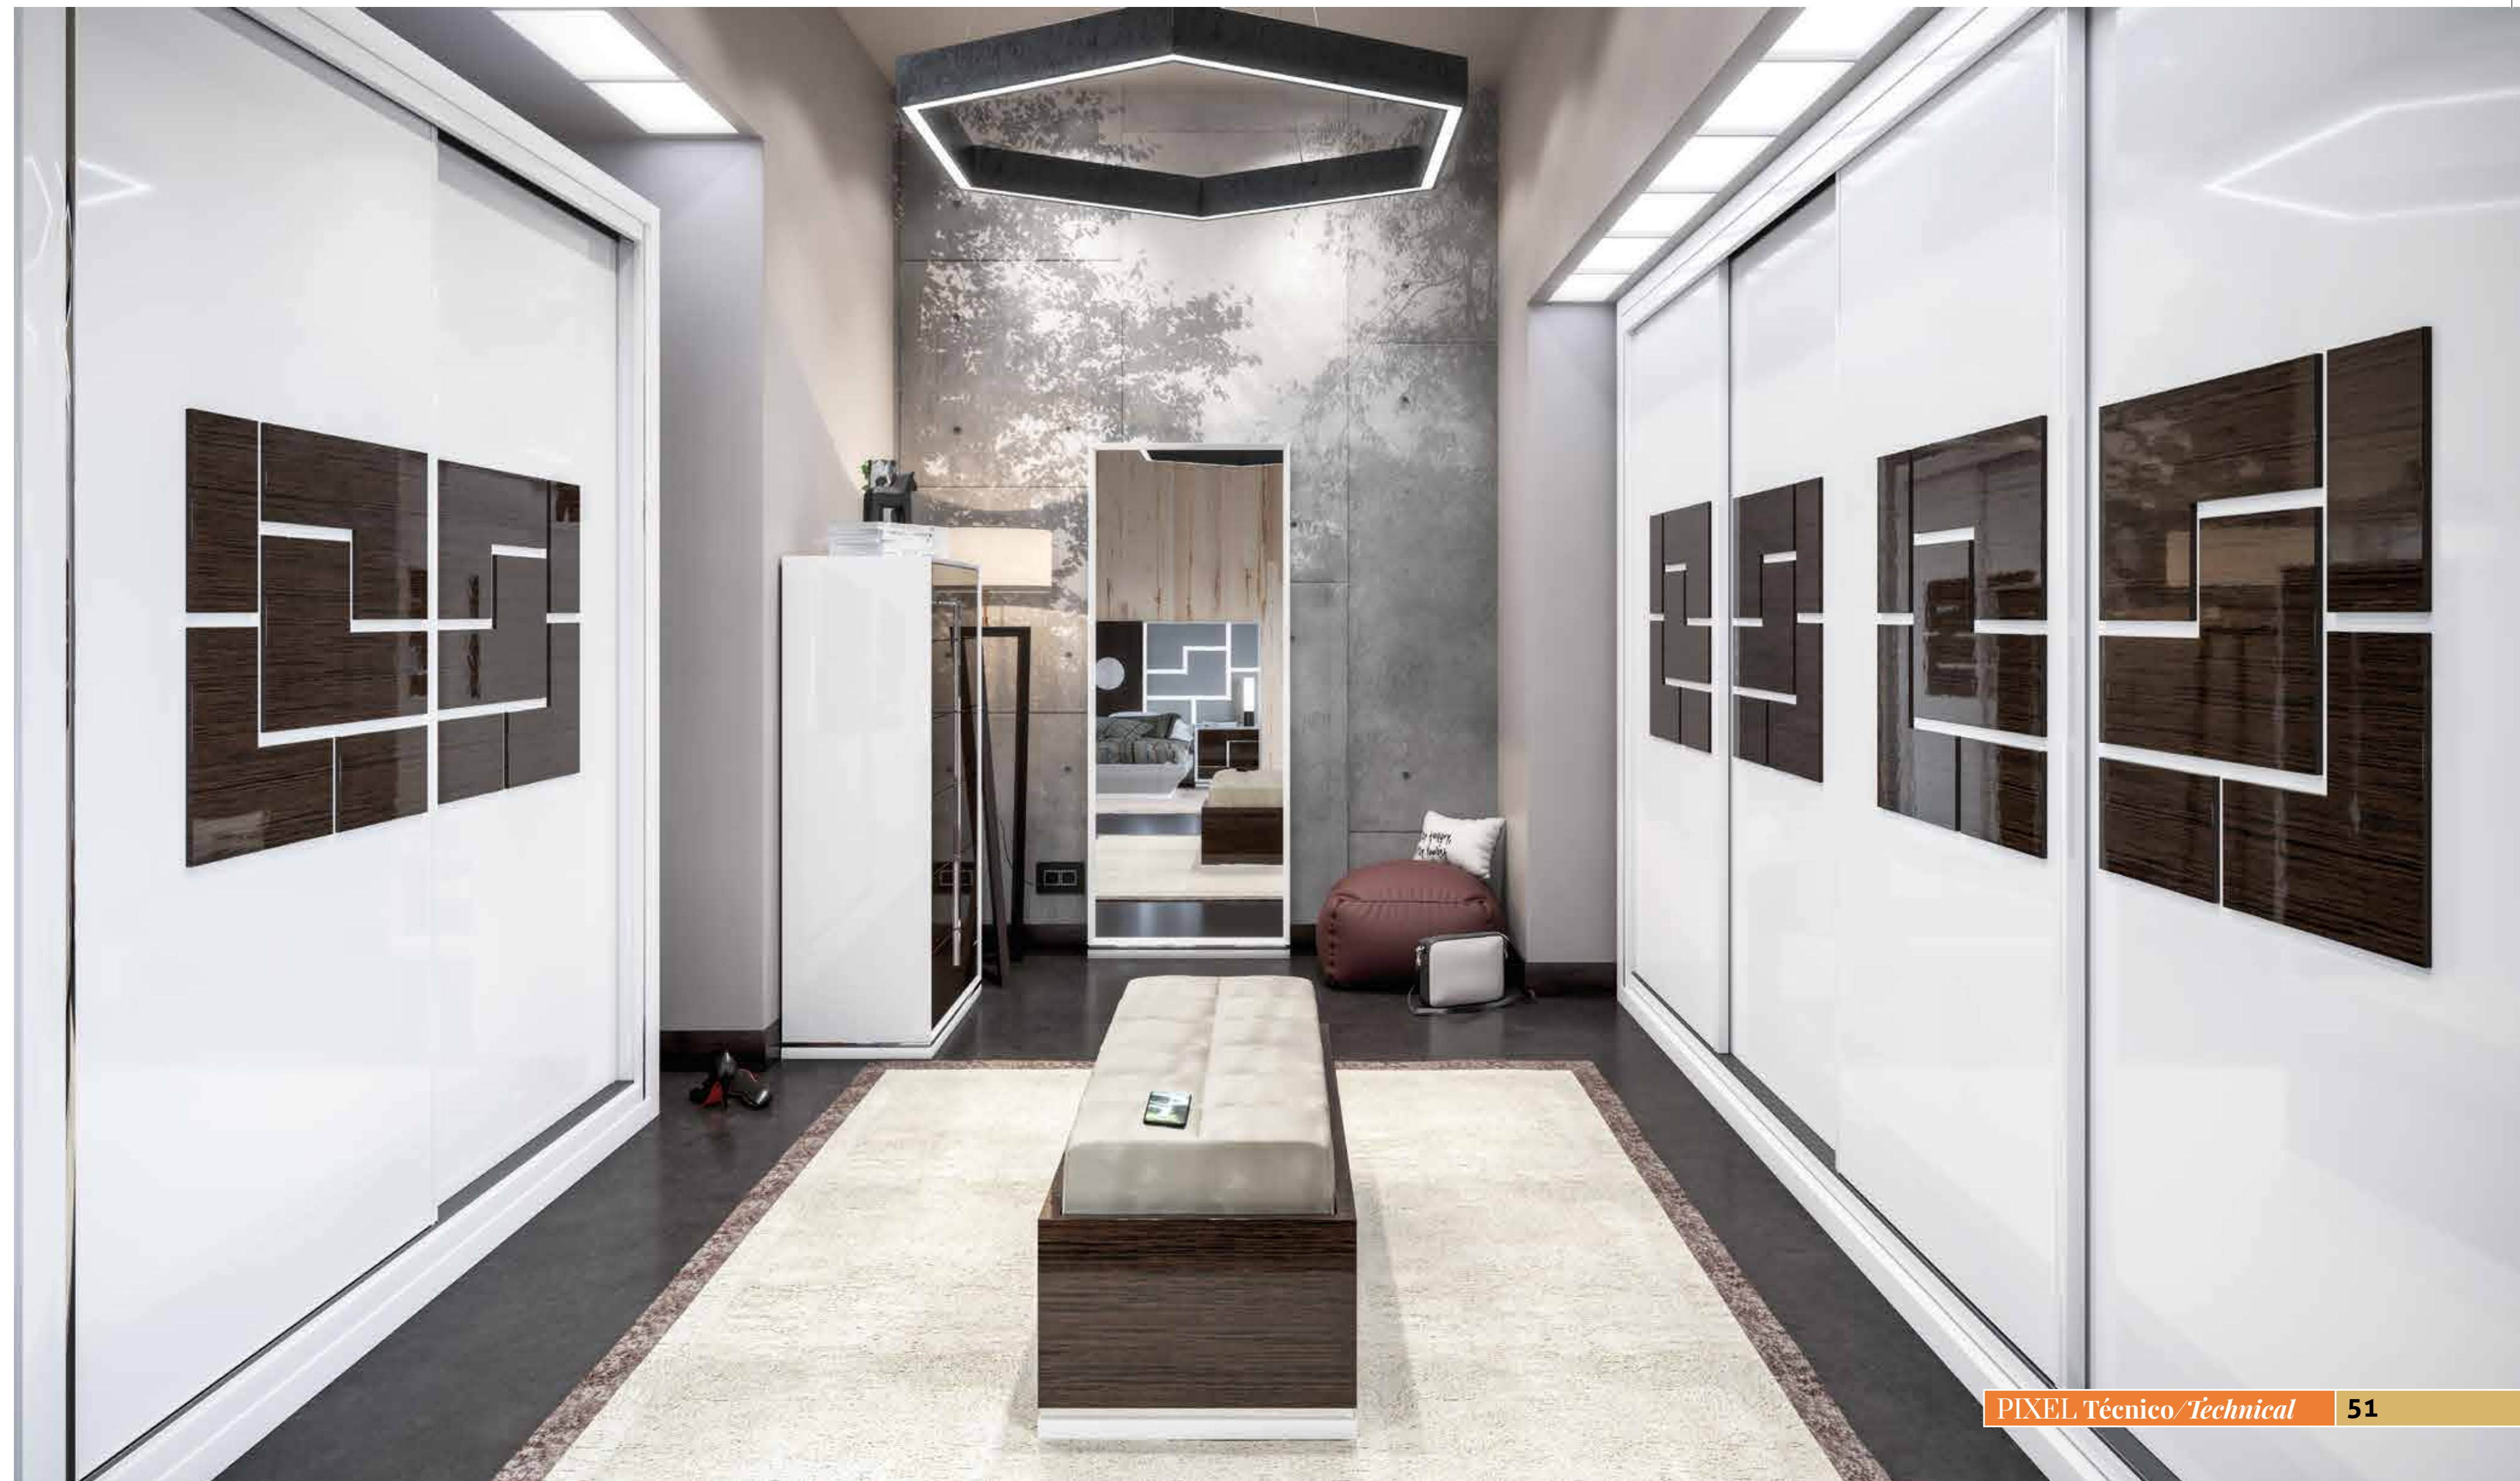

Casco/Structure	Blanco Alto Brillo CB53/<i>High Gloss White</i> CB53
Frentes/ Forehead	Roble Nogal Alto Brillo CB49RB <i>High Gloss Walnut Oak</i> CB49RB
Tirador/Filo	Cromo
Handle/Border	Chrome