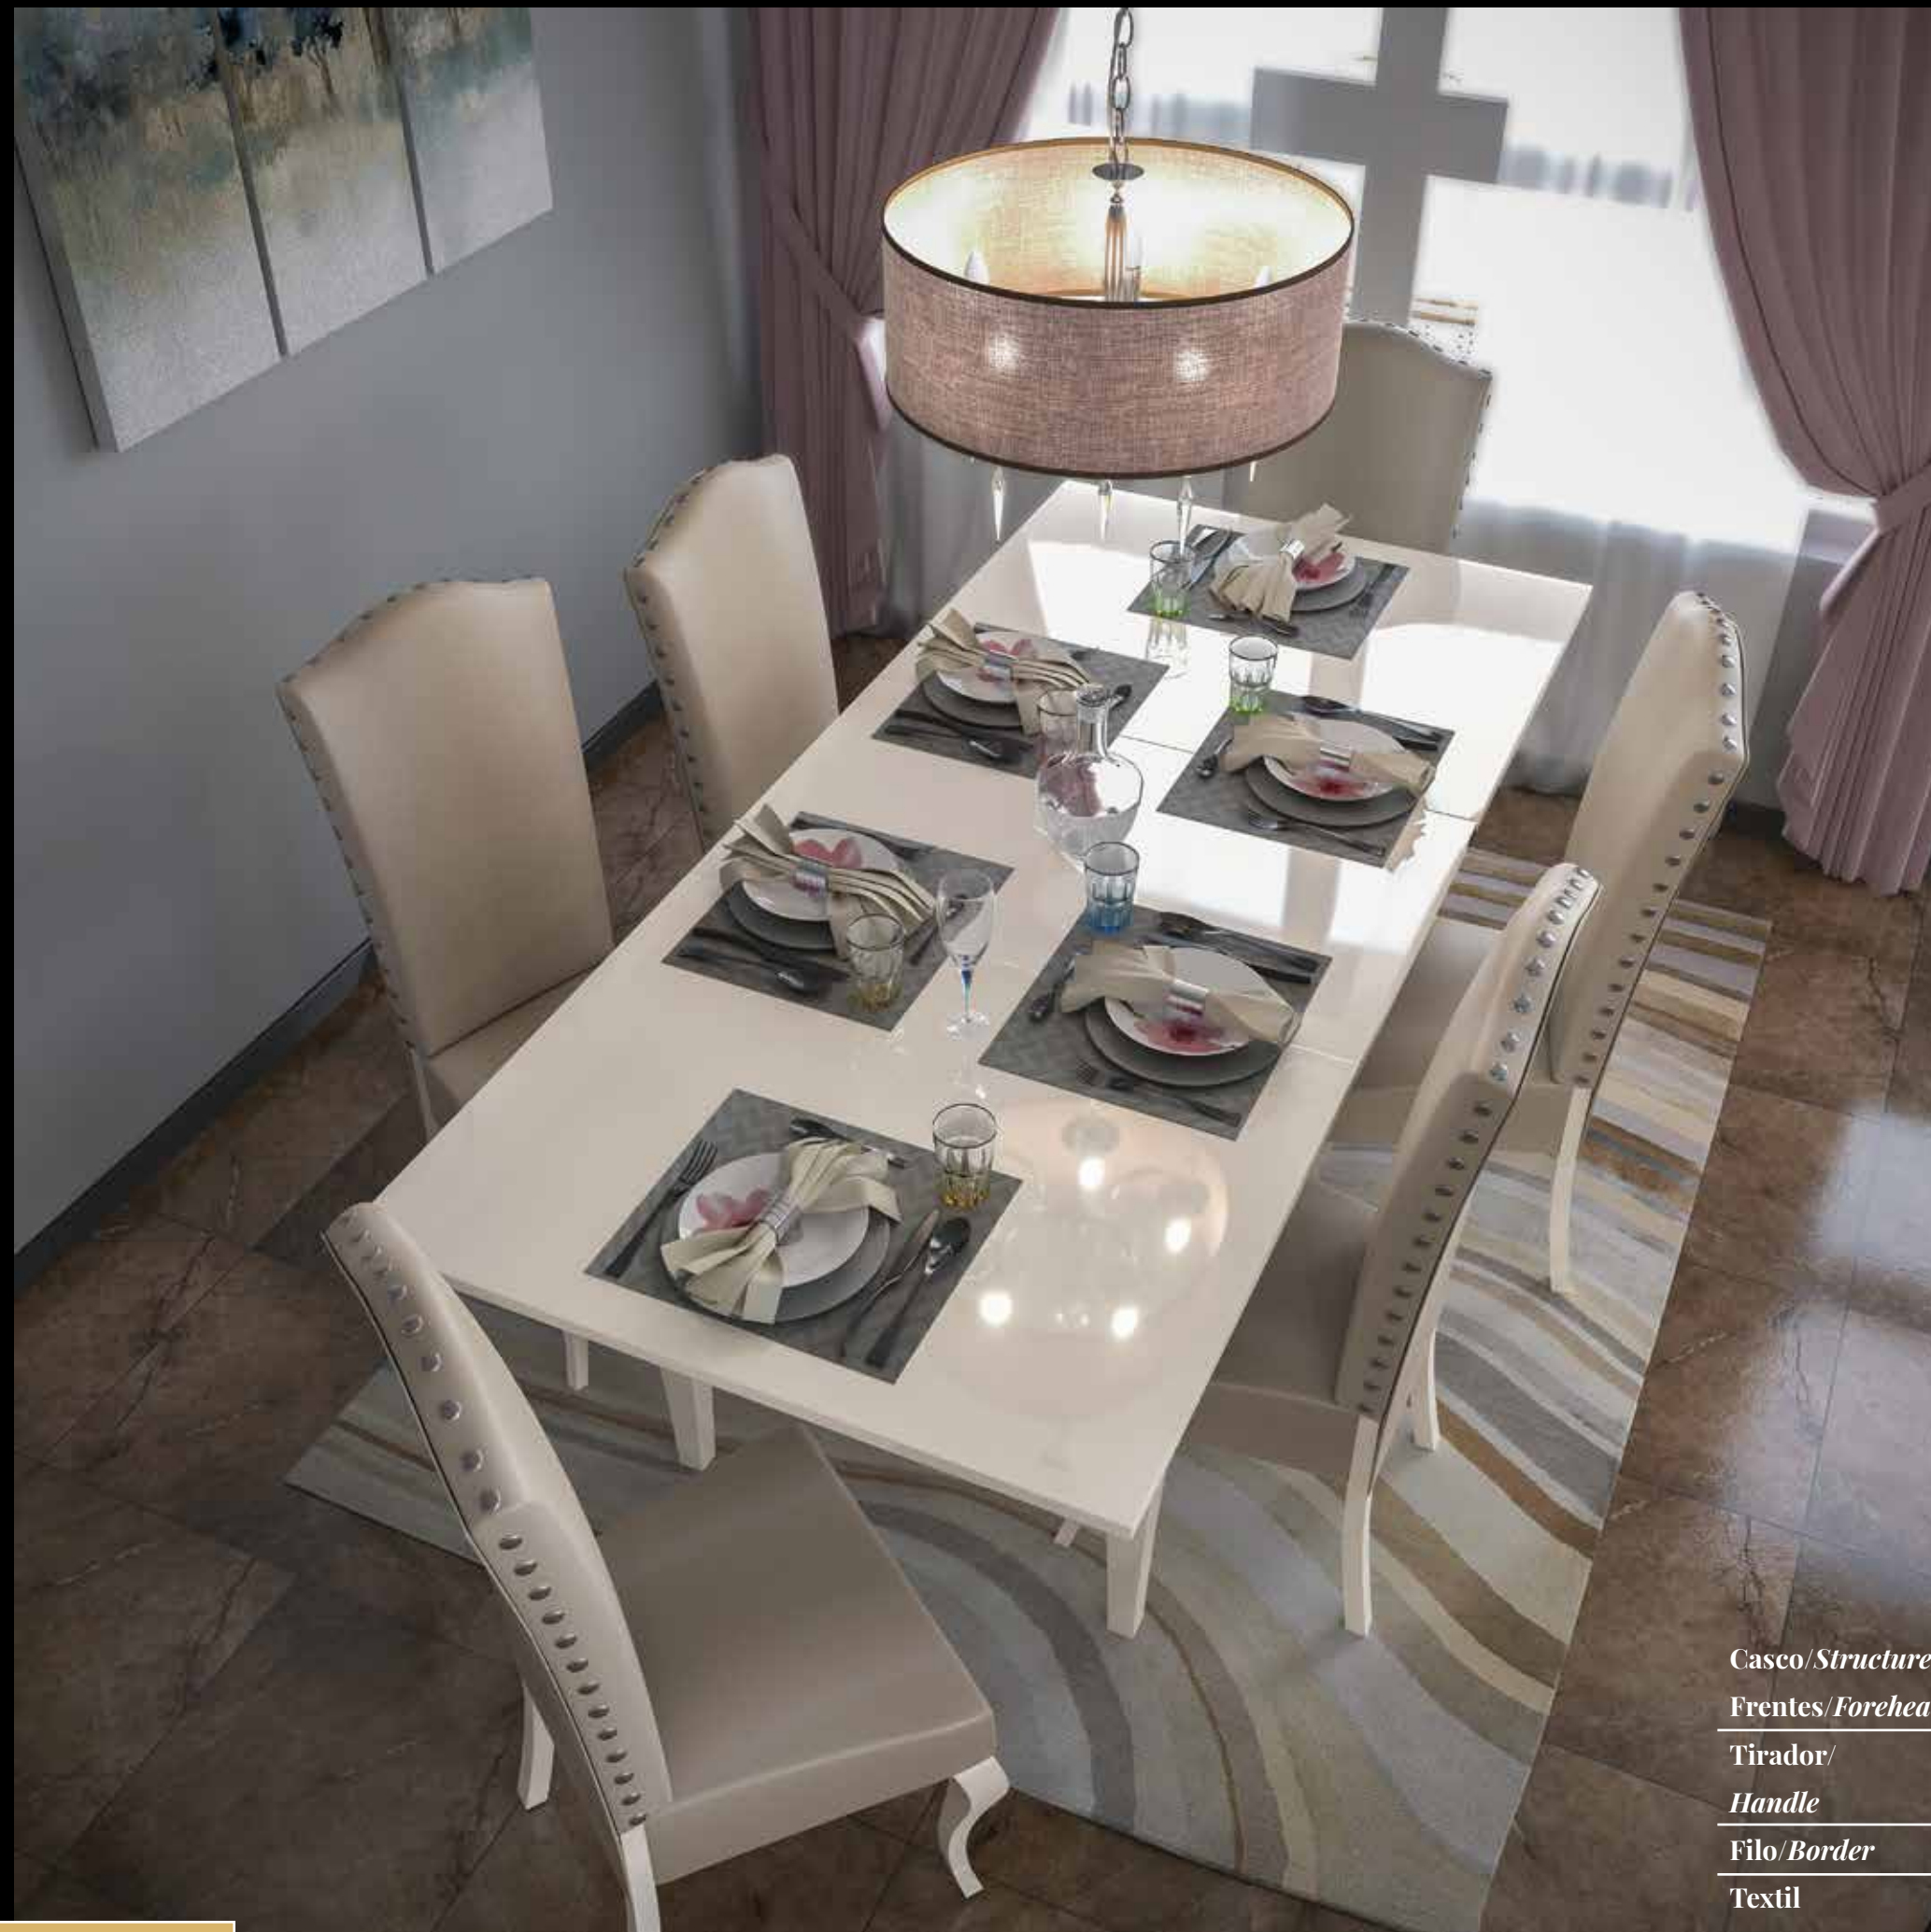

Casco / Structure
Frentes / Forehead
Tirador /
Handle
Filo / Border
Textil

Alegría C10 / Joy C10
Brillo Pan de Áureo CB74 / Gloss Golden Leaf CB74
Alegría C10 y Brillo Pan de Áureo CB74
Joy C10 and Gloss Golden Leaf CB74
Brillo Pan de Áureo CB74 / Gloss Golden Leaf CB74
N° 125