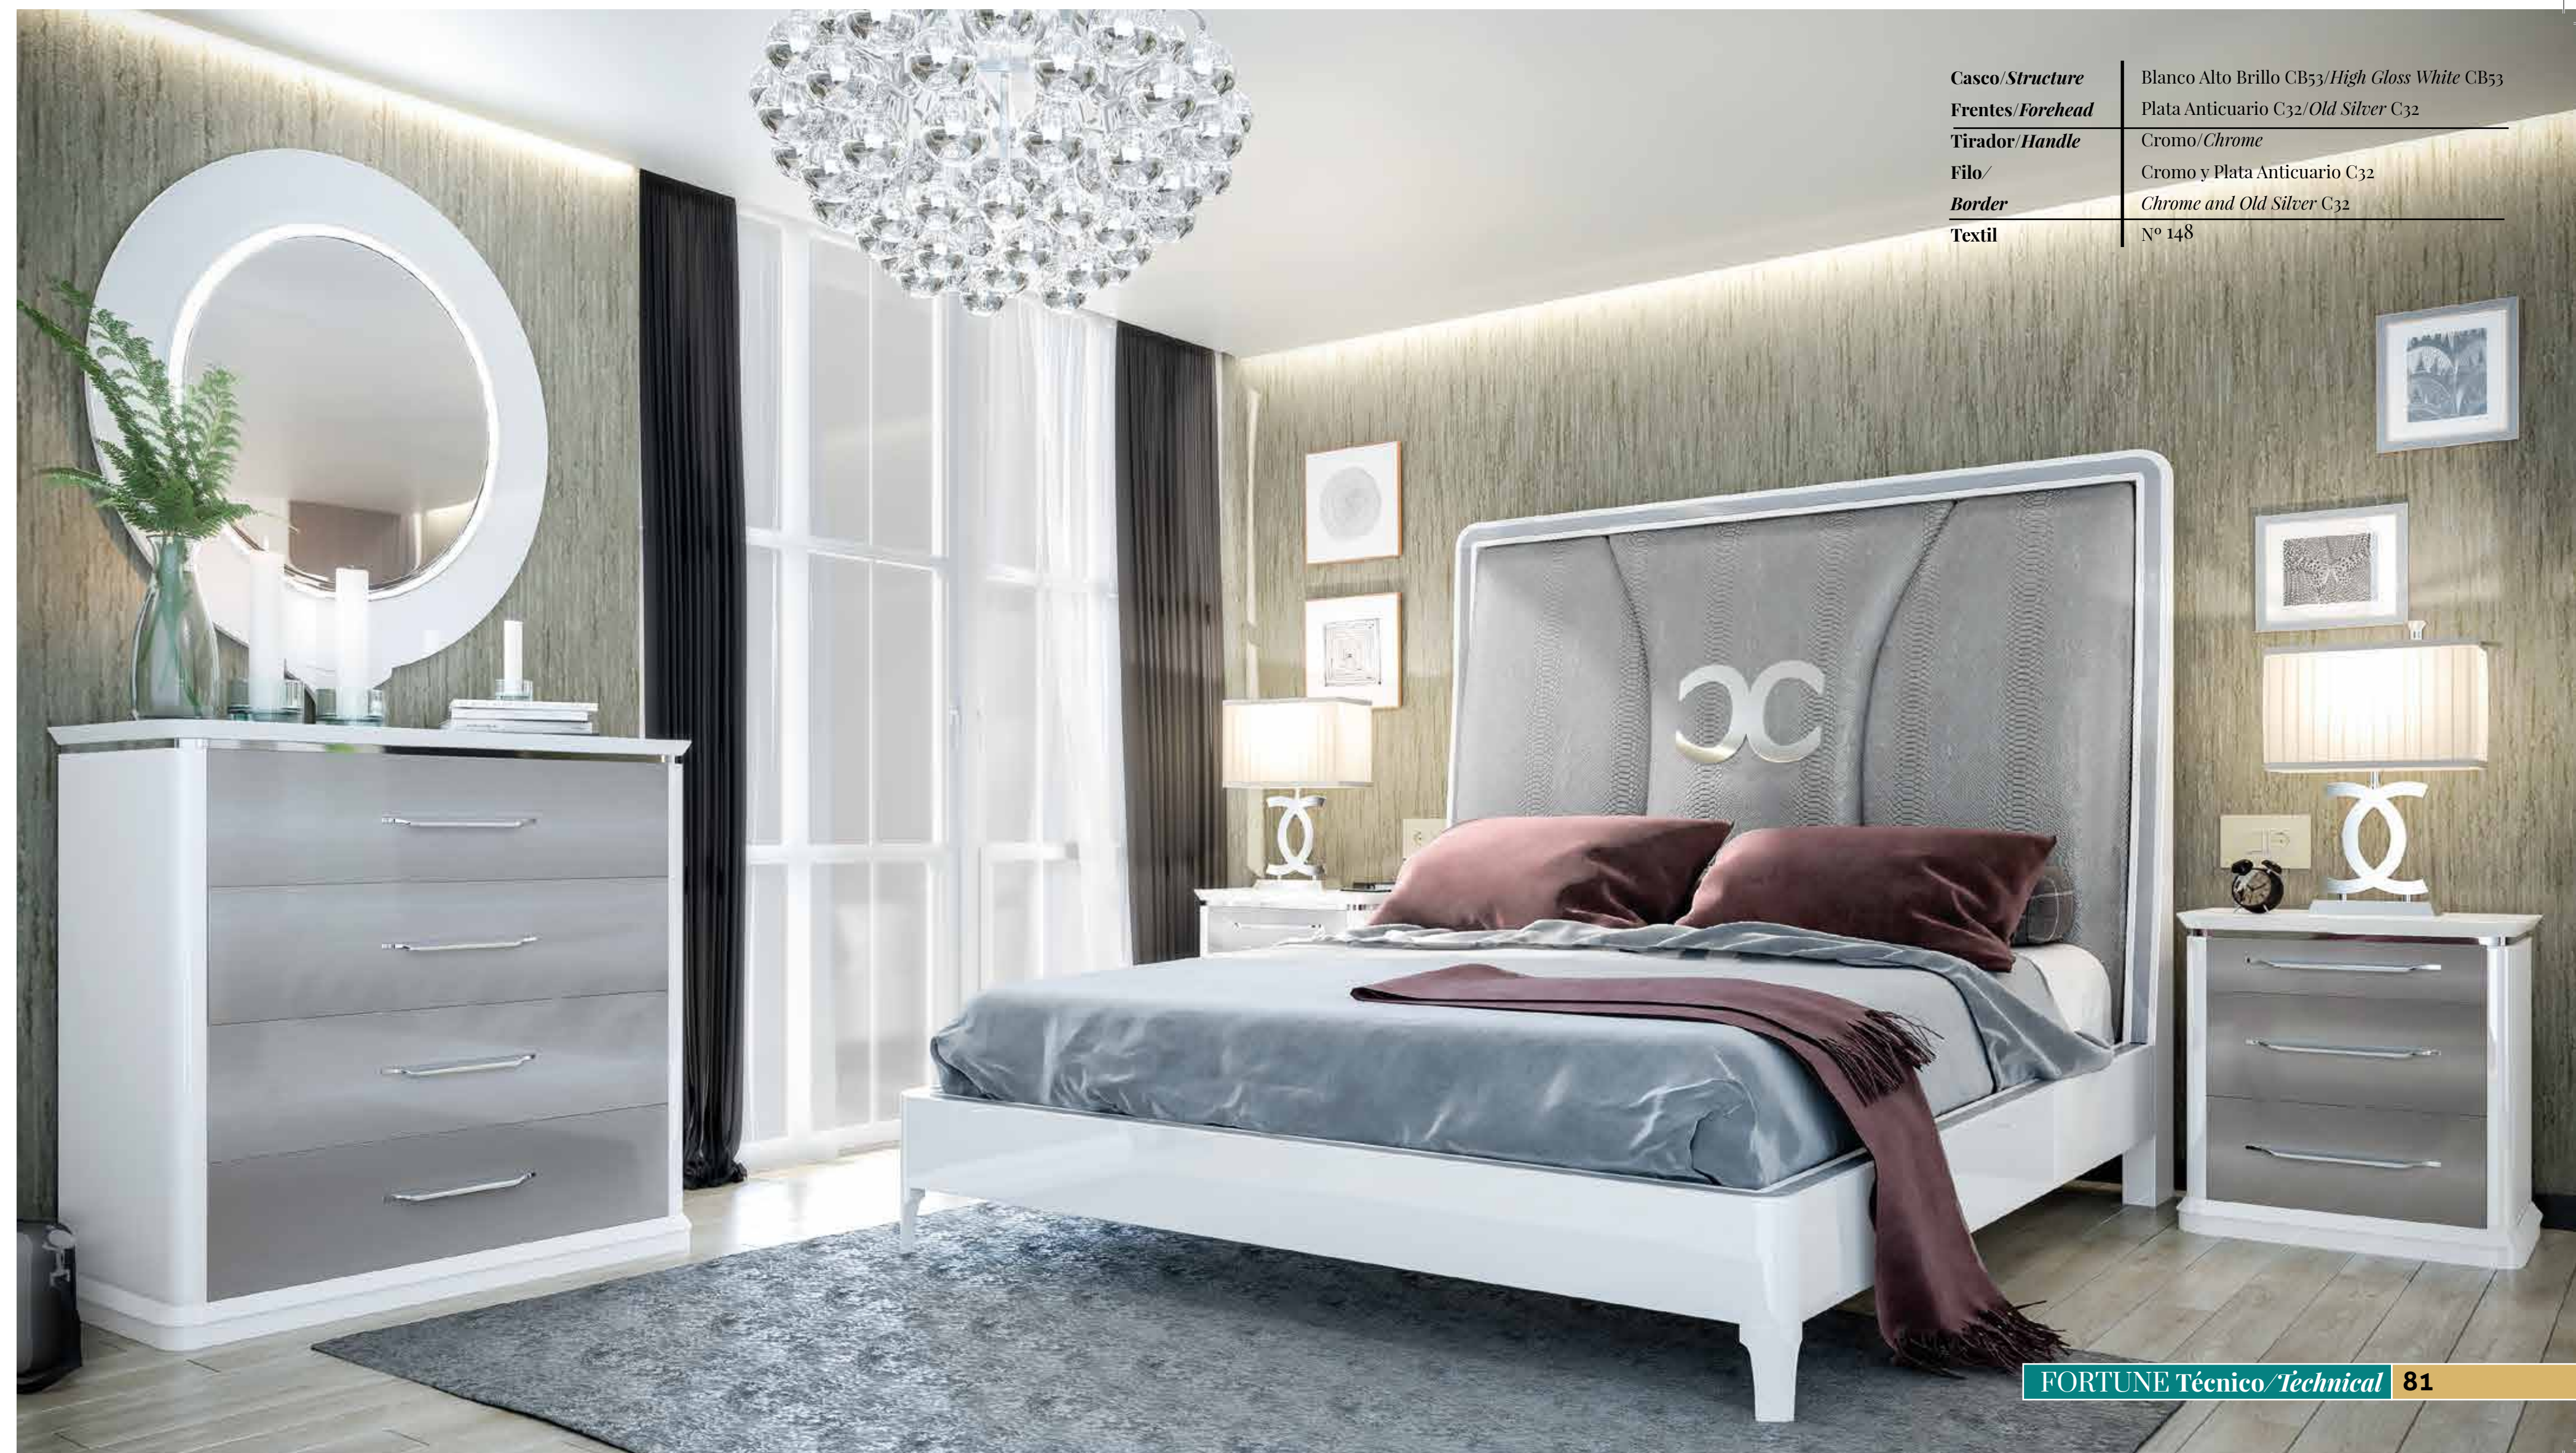

Casco / Structure	Blanco Alto Brillo CB53 / High Gloss White CB53
Frentes / Forehead	Plata Anticuaria C32 / Old Silver C32
Tirador / Handle	Cromo / Chrome
Filo / Border	Cromo y Plata Anticuaria C32
Textil	Nº 148