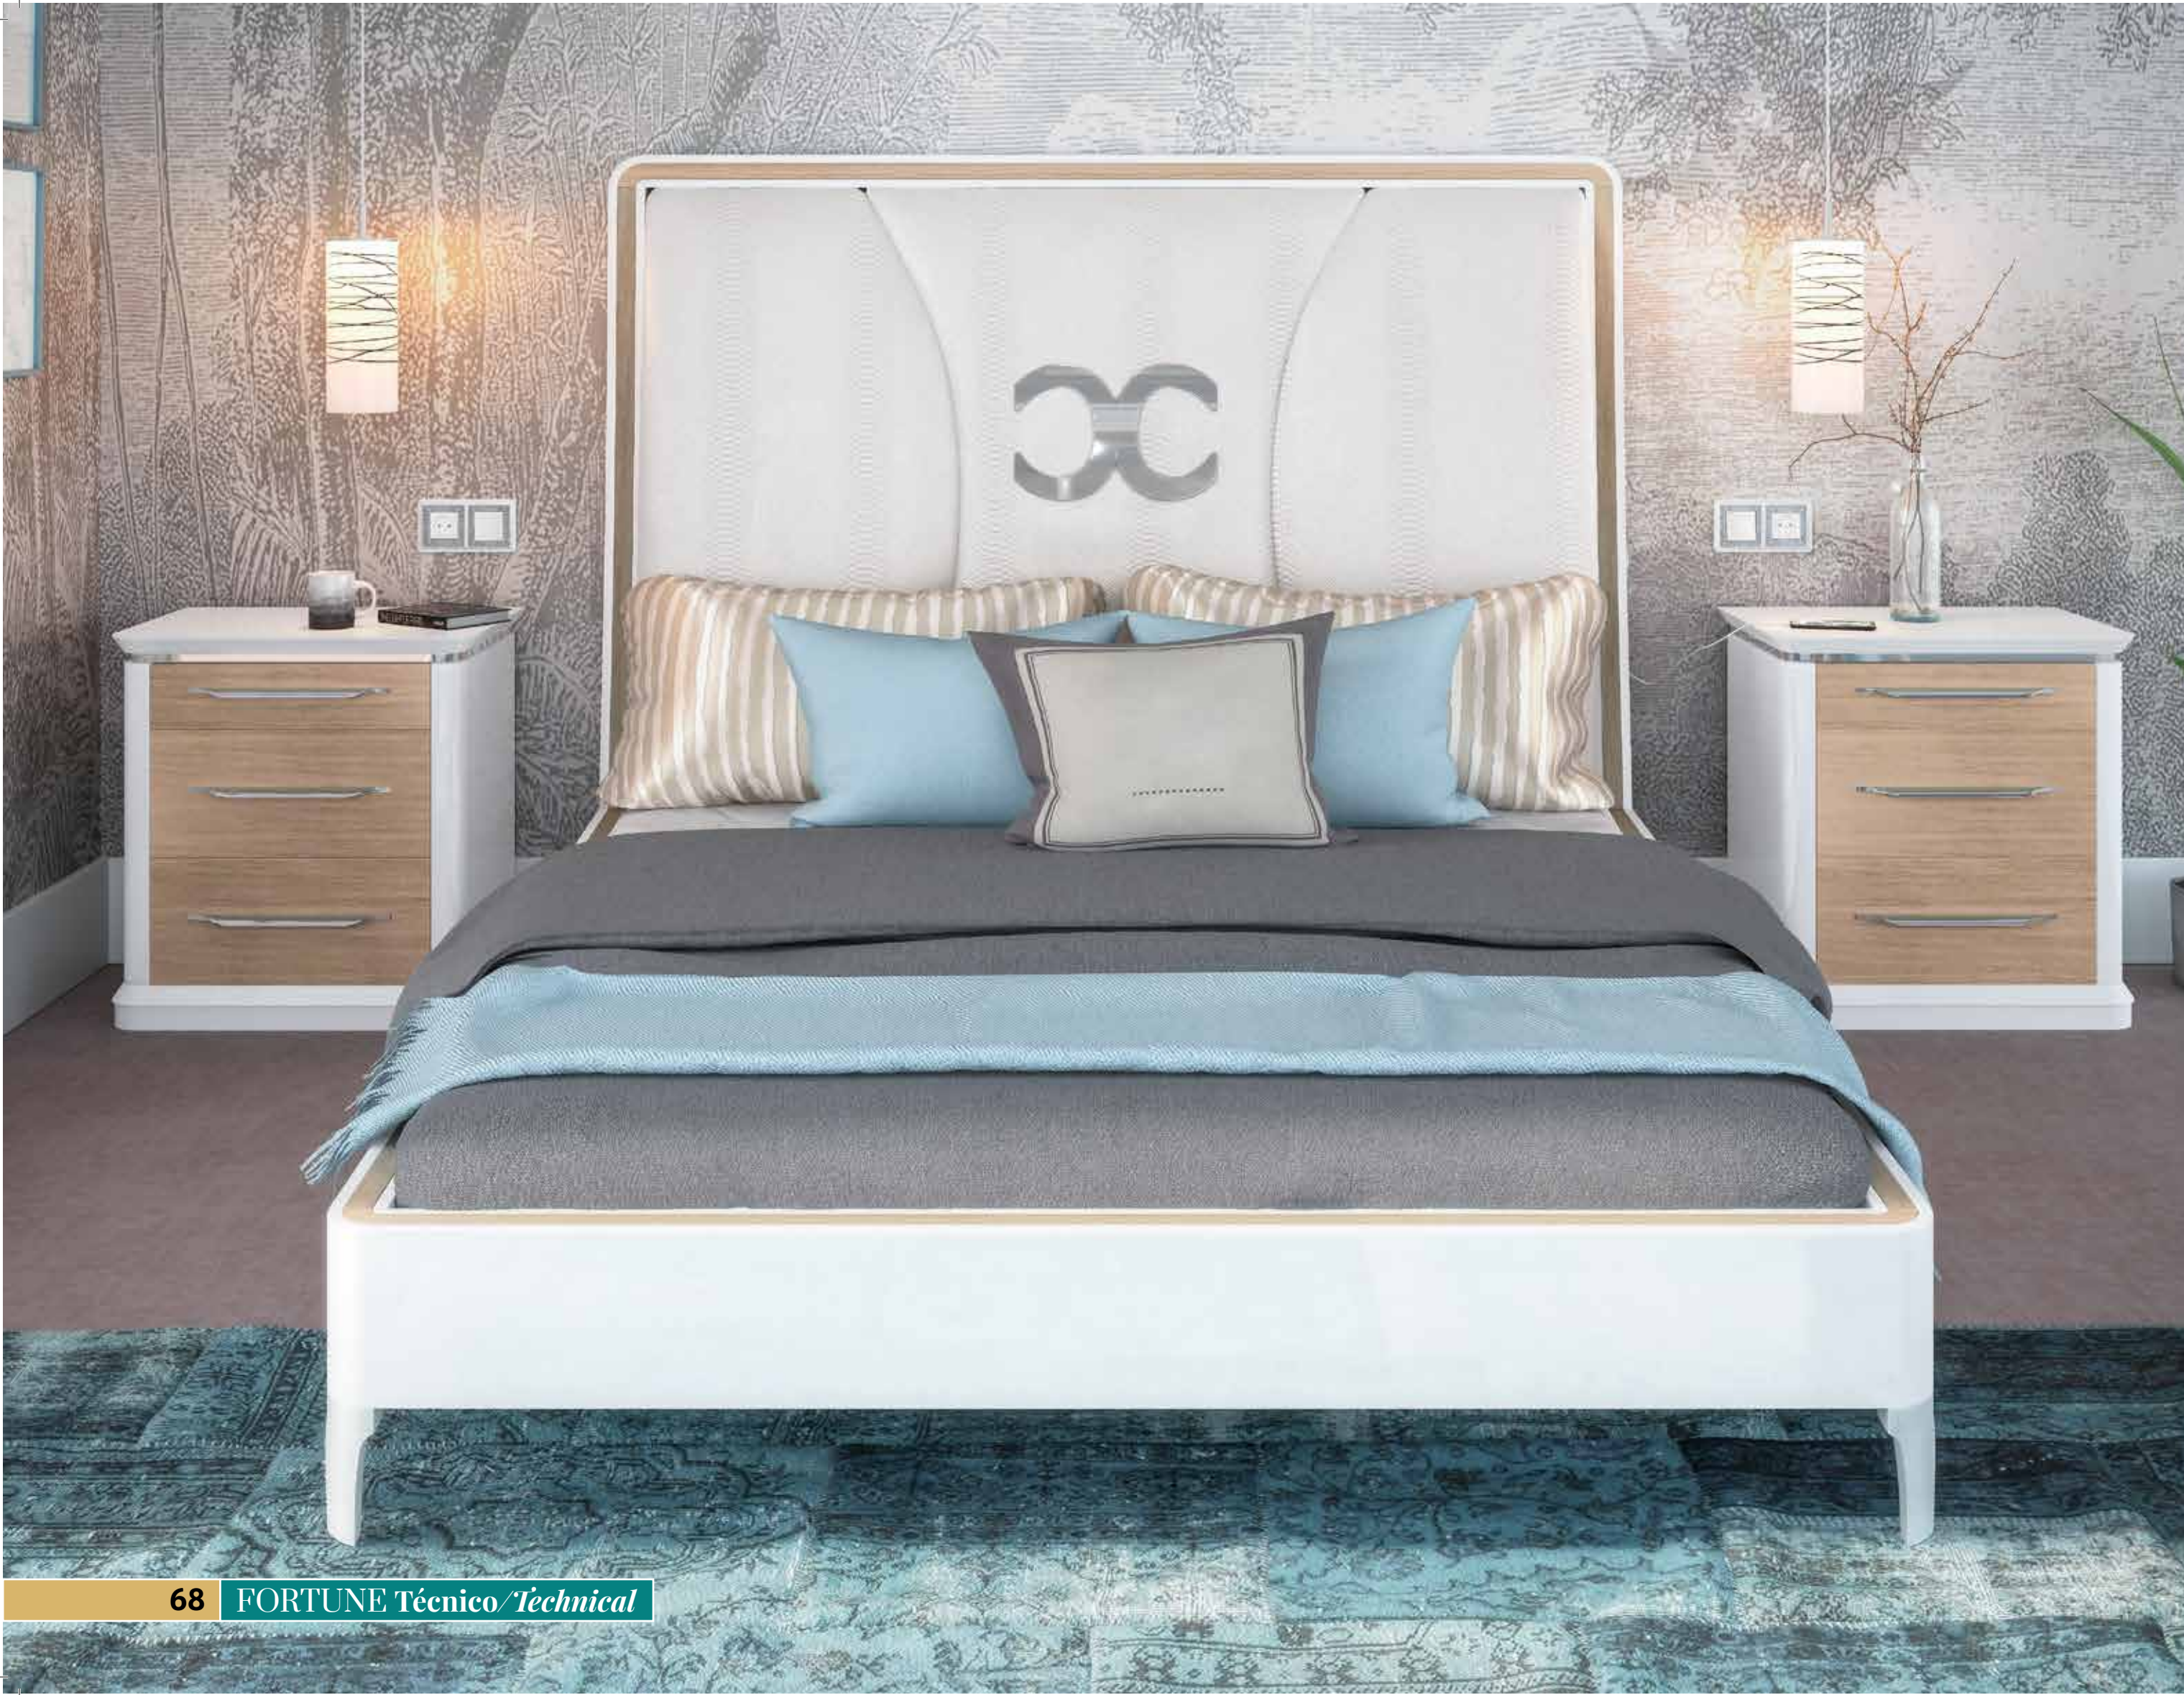

Casco/Structure	Blanco C53/White C53
Frentes/Forehead	Roble Natural Pátina Blanca C47RB/Natural Oak whit White Patina C47RB
Tirador/Handle	Cromo/Chrome
Filo/Border	Cromo y Roble Natural Pátina Blanca C47RB/Chrome and Natural Oak whit White Patina C47RB
Textil	Nº 147