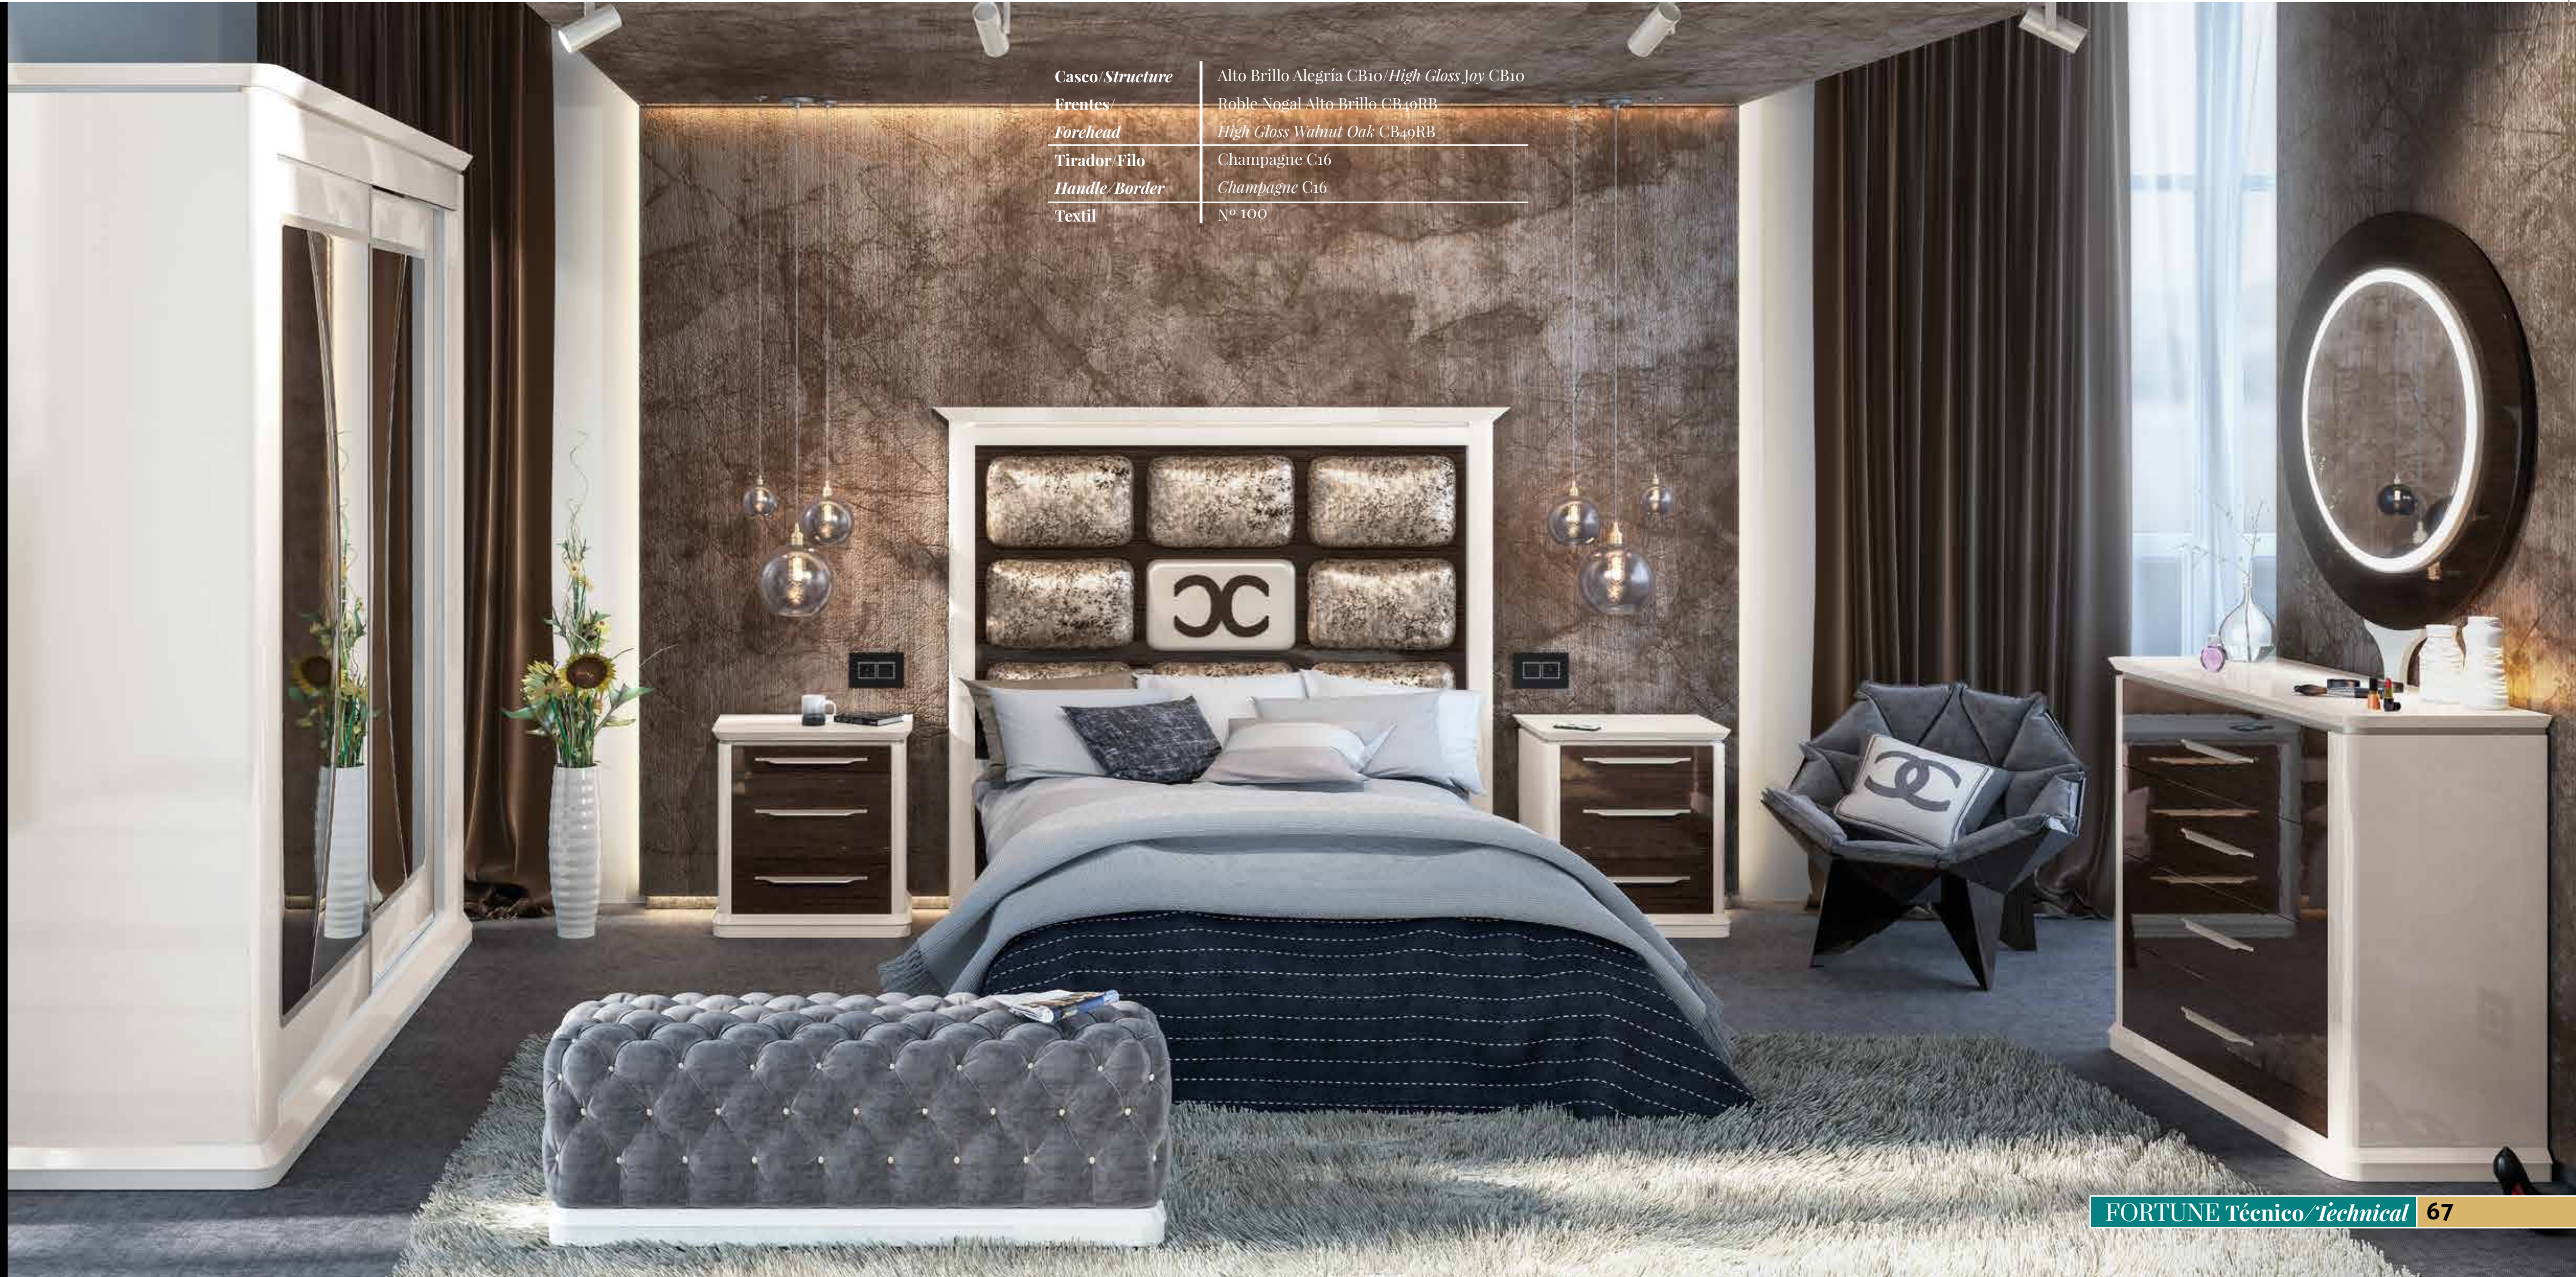

Casco/Structure	Alto Brillo Alegría CB10/High Gloss Joy CB10
Frentes/	Roble Nogal Alto Brillo CB46RB
Forehead	High Gloss Walnut Oak CB49RB
Tirador Filo	Champagne C16
Handle/Border	Champagne C16
Textil	Nº 100