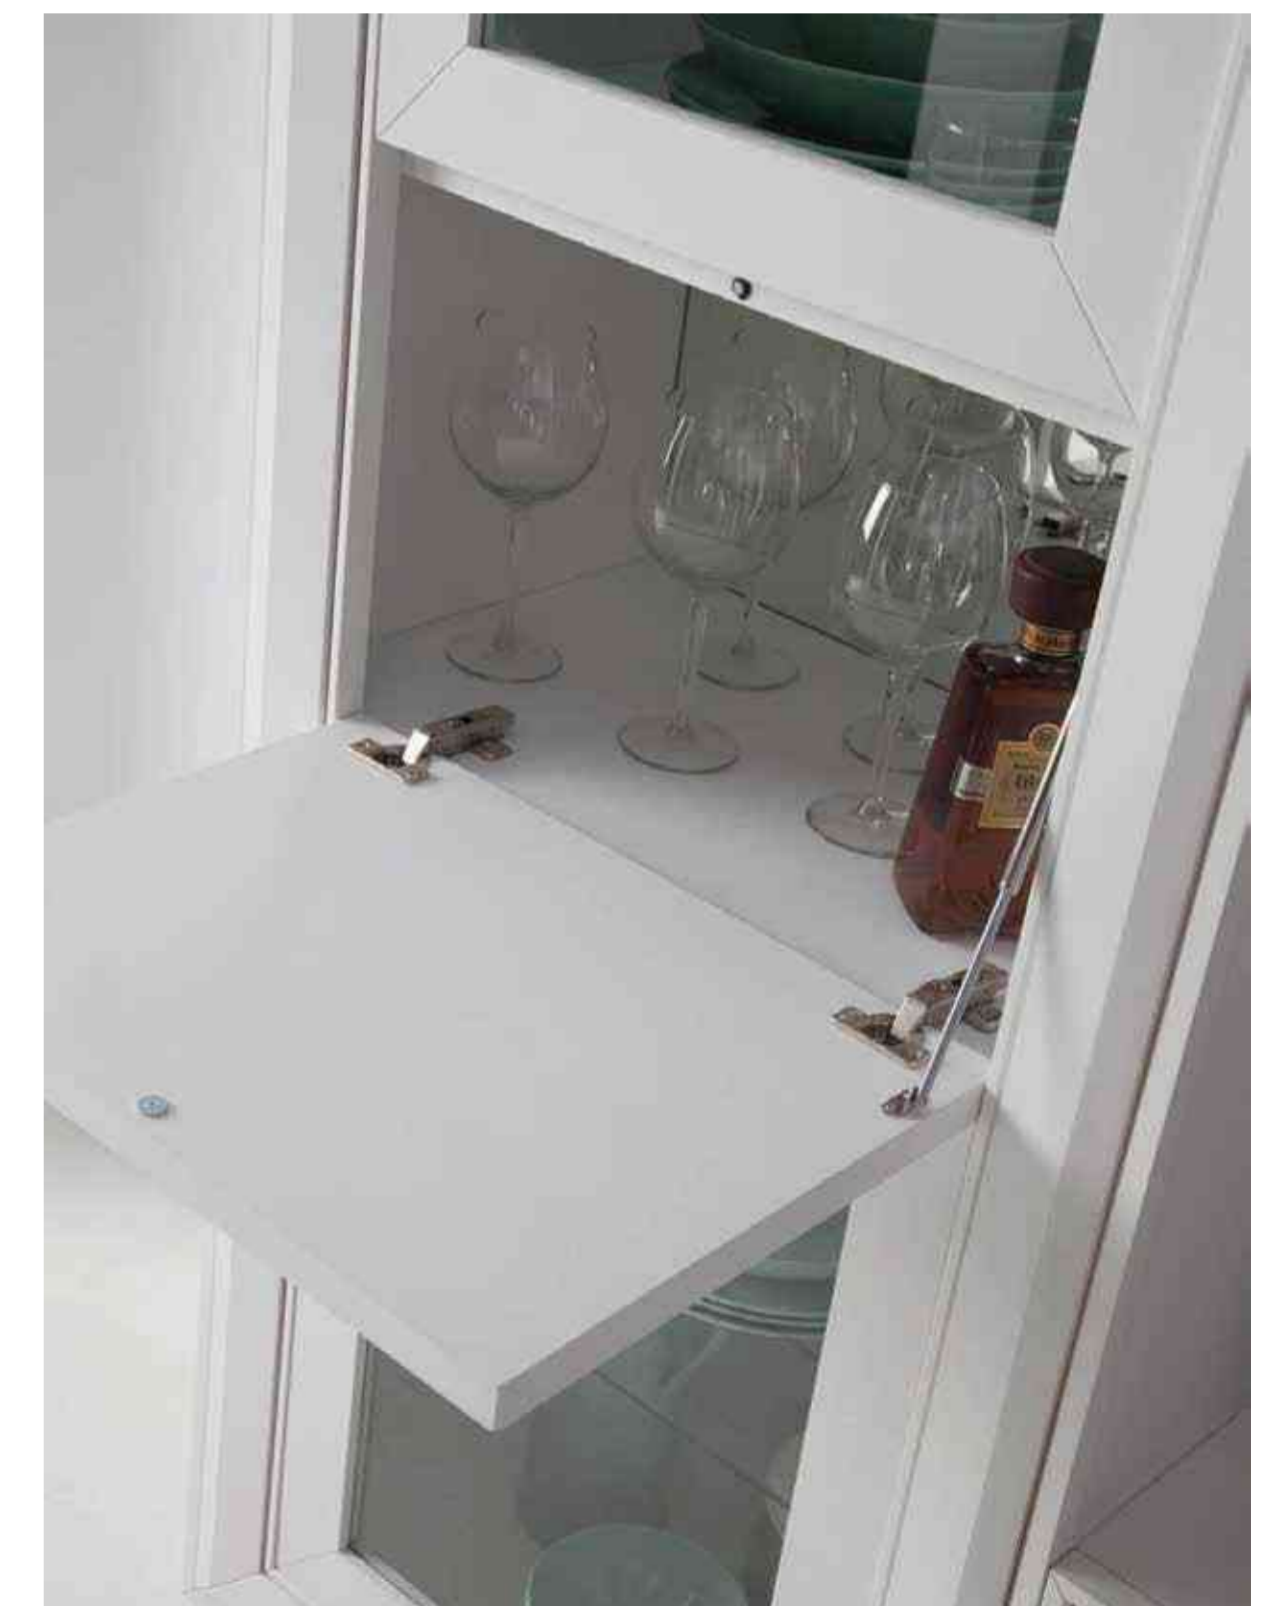

Marsella 310

REF.	DESCRIPCIÓN	MEDIDAS	UNID.	B - D - E
625031-1	Vitrina 2 puertas cristal izq. botellero central tirador rombo	195x70x40	1	682
625062	Mesa t.v. 120 2 puertas cristal puerta centro madera tirador rombo	55x120x40	1	500
625044	Vajillero 2 puertas madera tirador rombo	120x120x40	1	693
625303	Estante atamborado de l 180 dcha.	40x180x35	1	207
Total composición 310 cm.				2082
M-56	Mesa centro cajón Ariadna	25x120x75	1	521
54356	Zócalo mesa centro	8x116x67	1	106
Total mesa centro				627
625000	Aparador 3 puertas madera tirador rombo	93,5x180x42	1	971