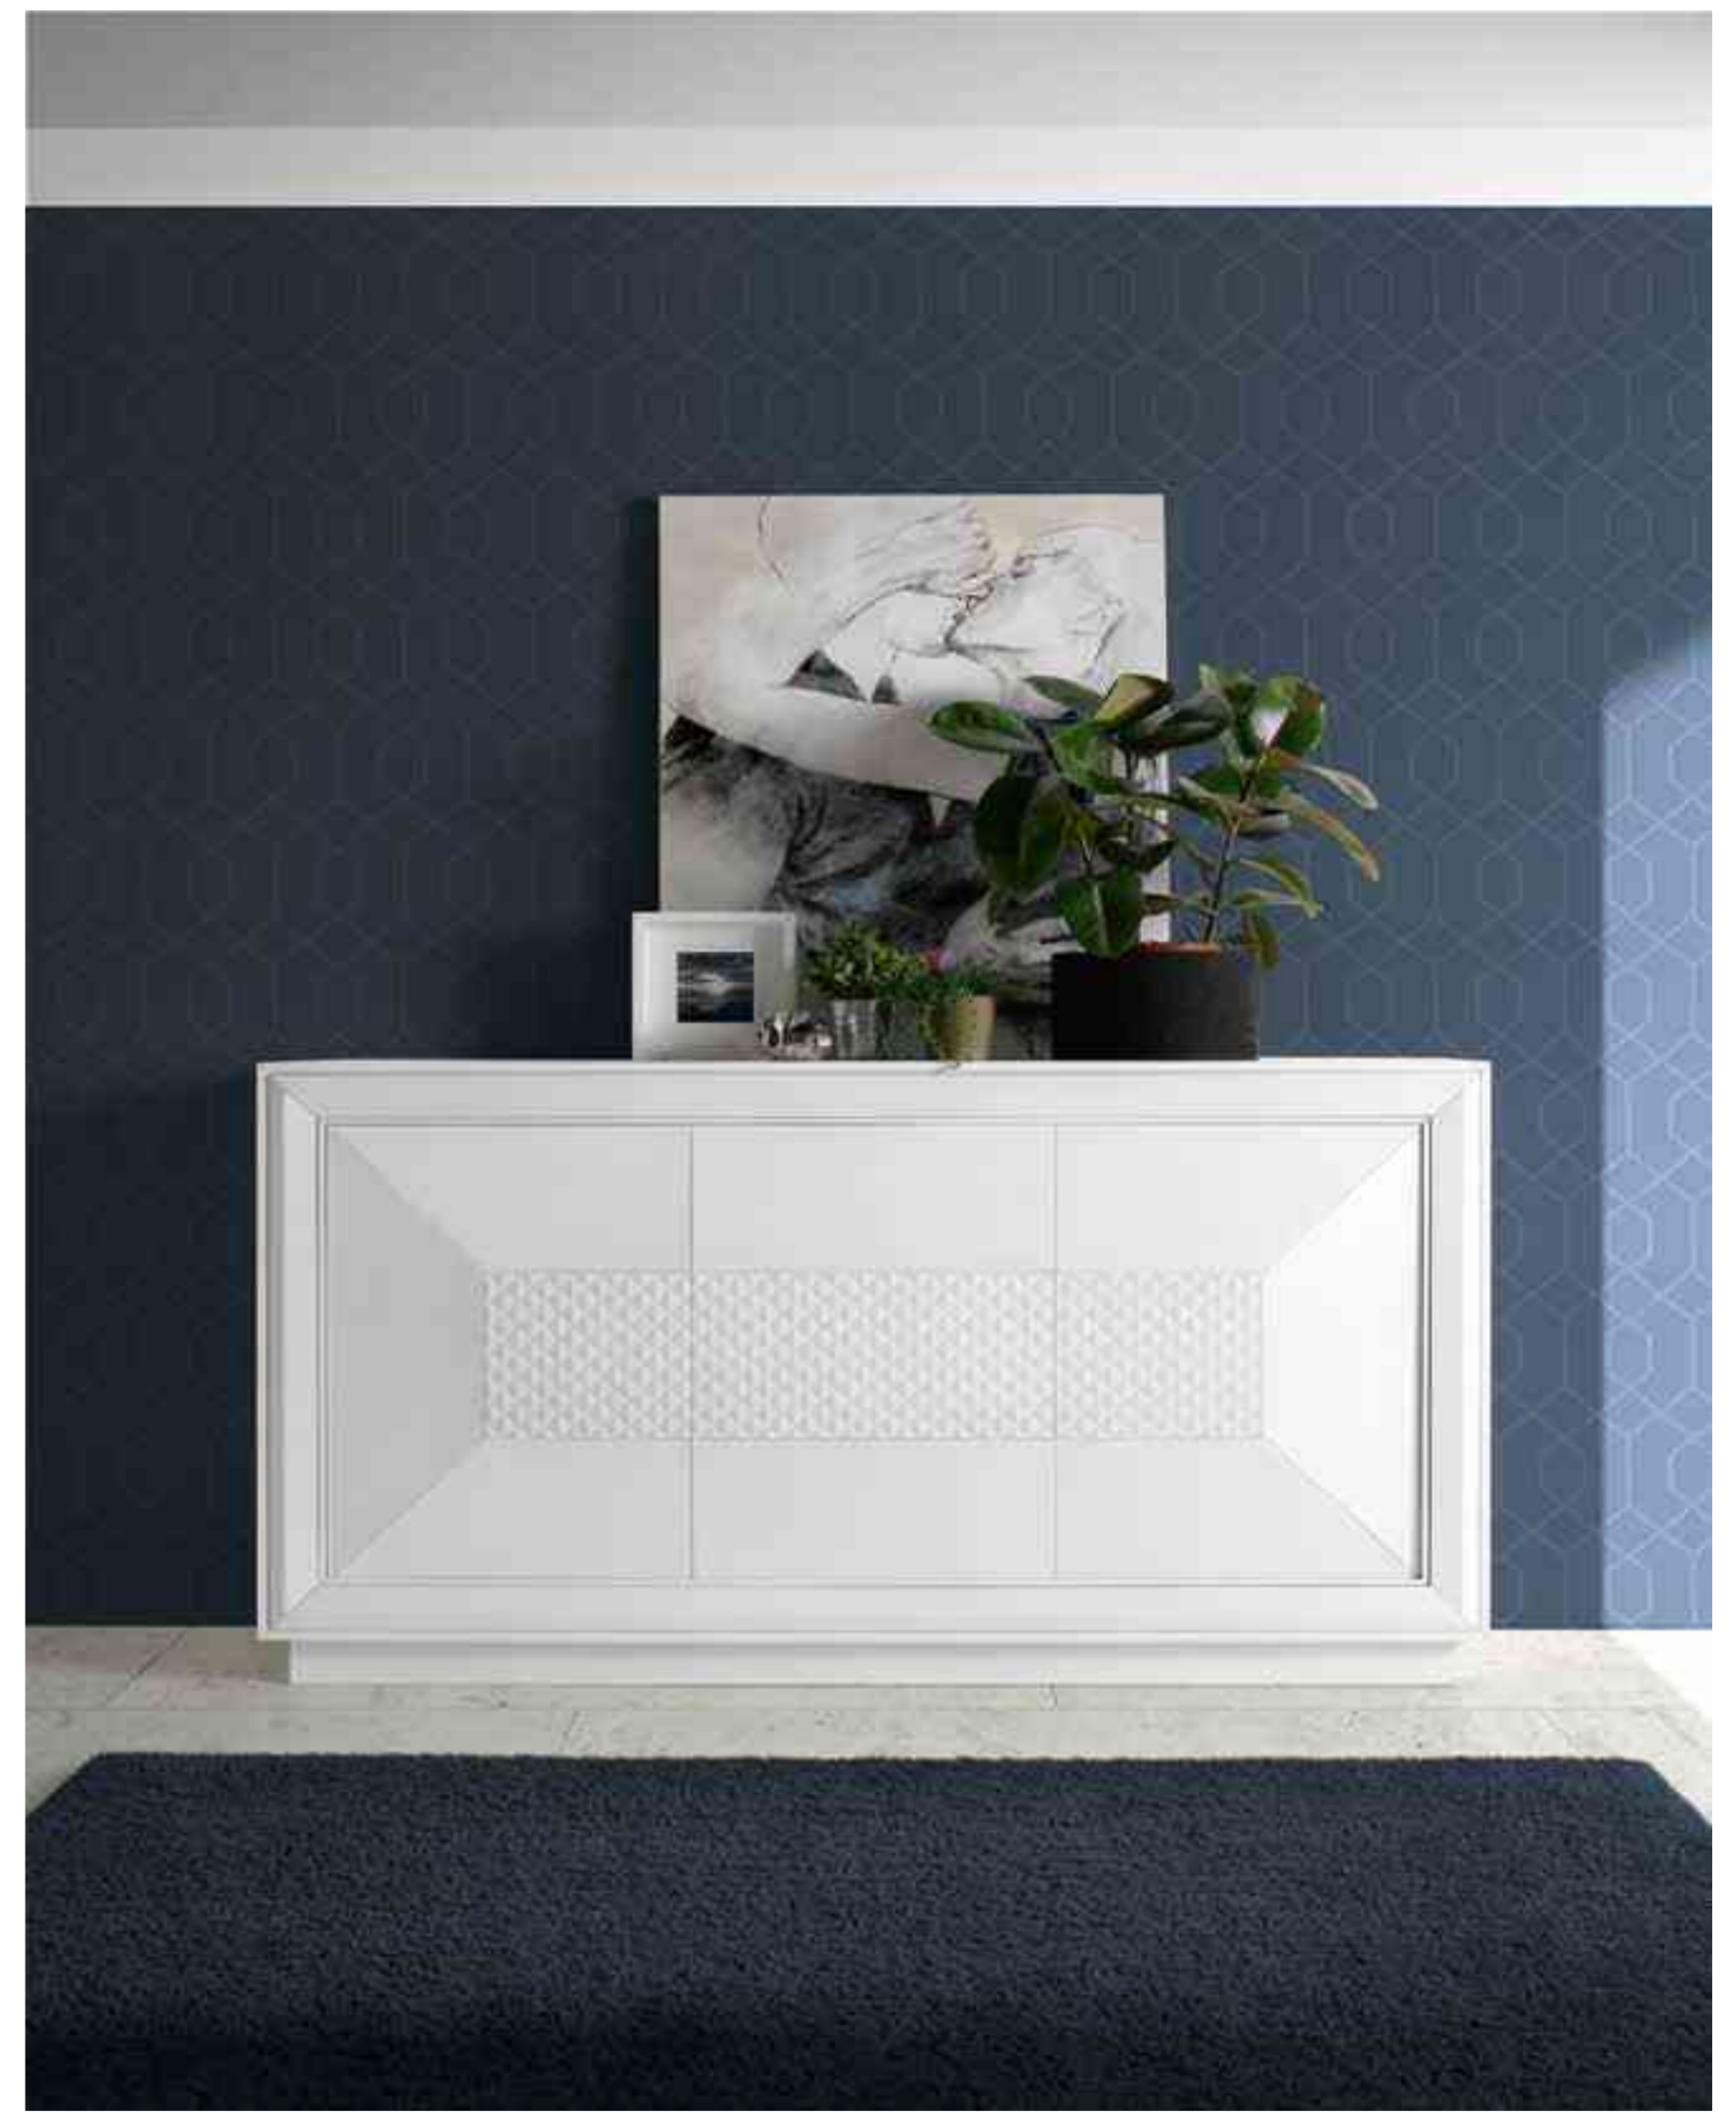

Florescia 203

REF.	DESCRIPCIÓN	MEDIDAS	UNID.	B - D - E
725000	Aparador 3 puertas diamante con plafones rombos	93,5x180x42	1	1020
725300	Zóalo aparador	8x175x36	1	62
Total aparador				1082